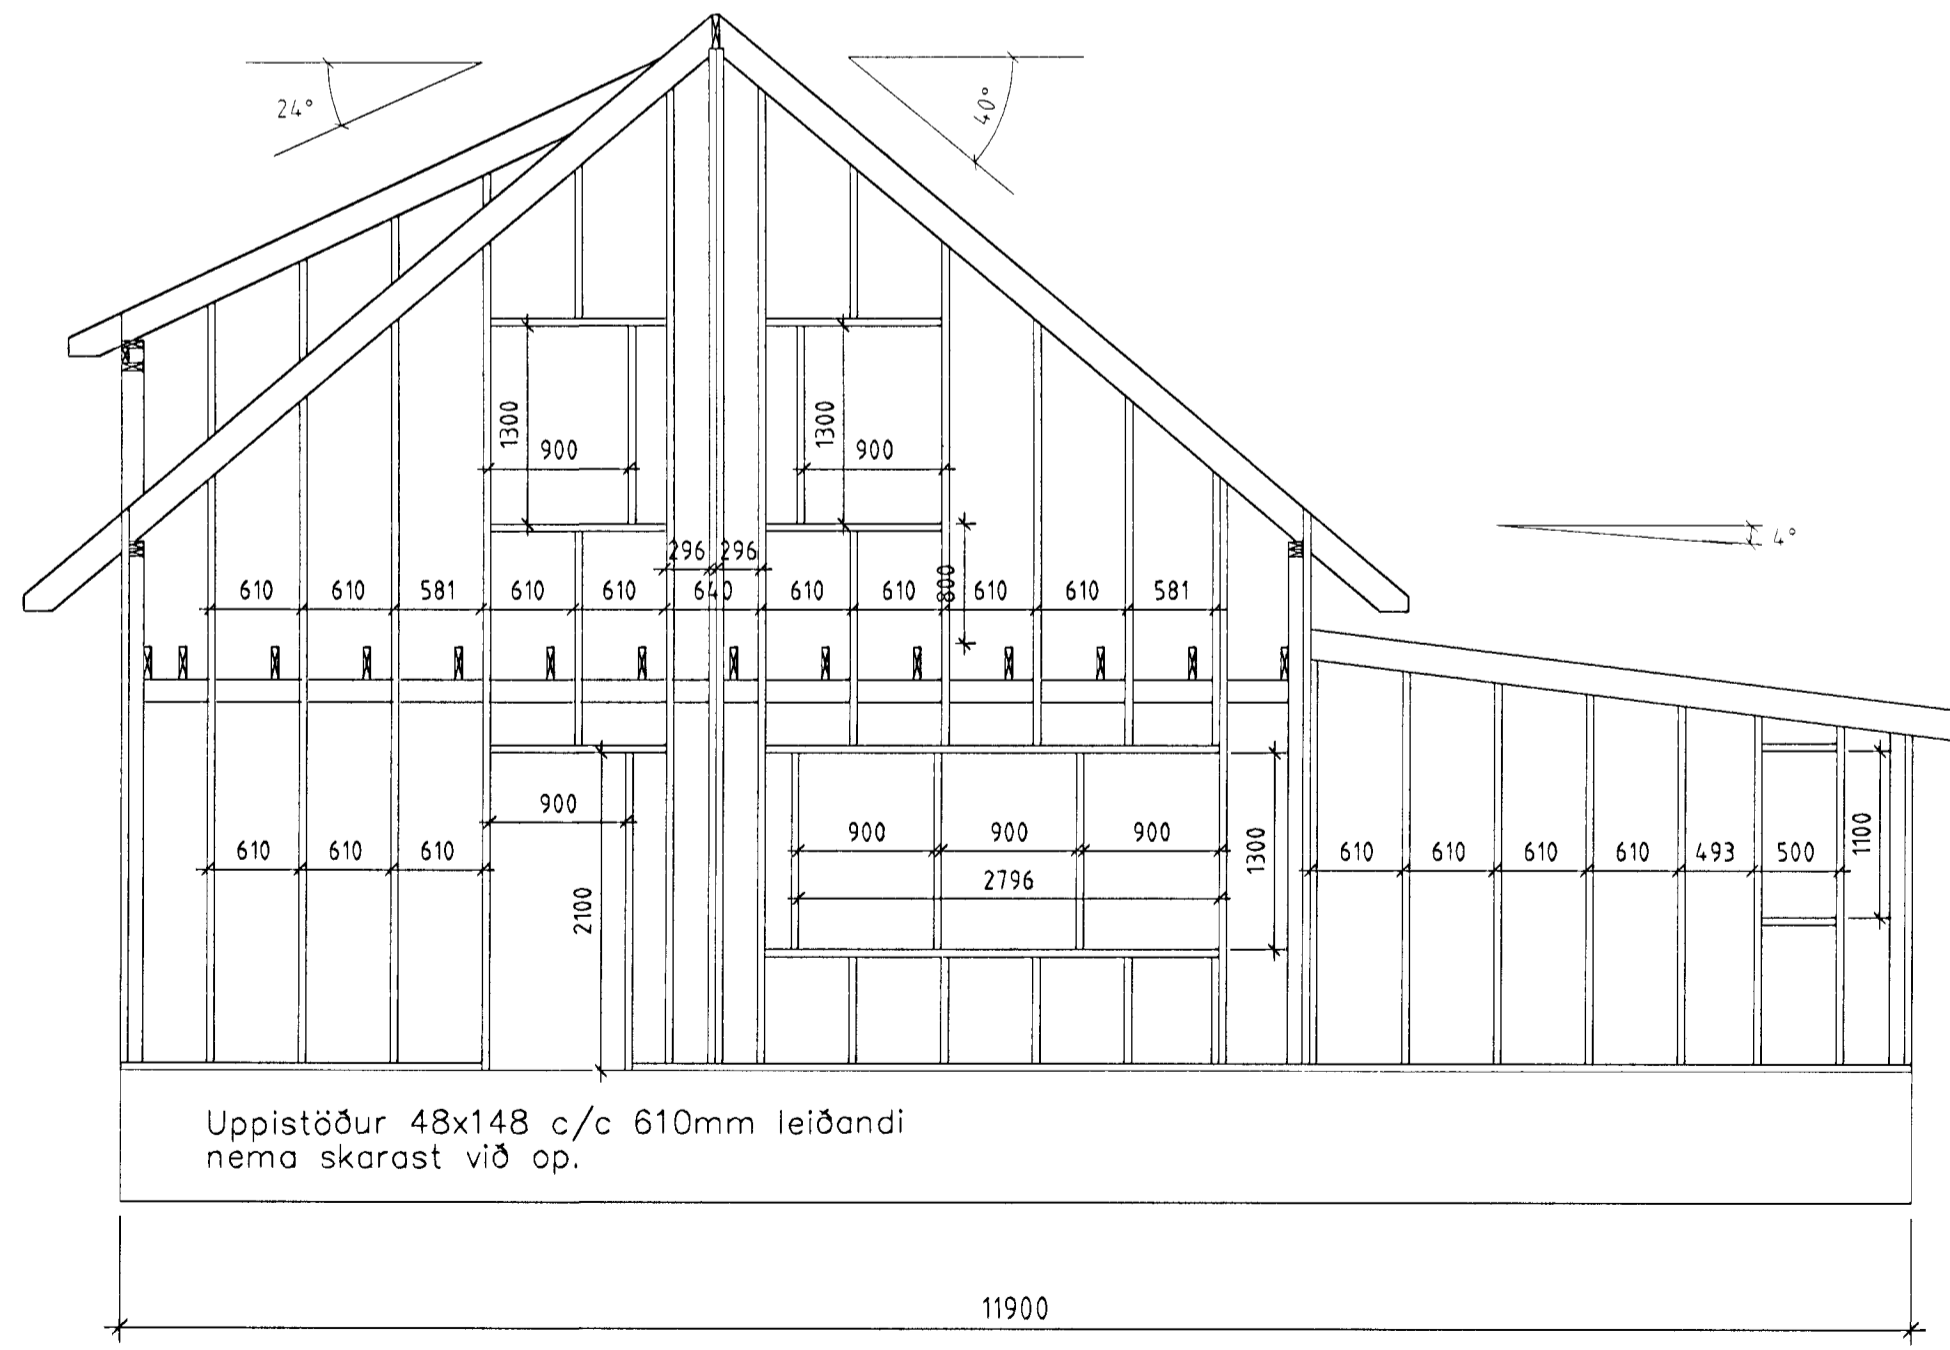

SUÐUR Mkv. 1:50

AUSTUR Mkv. 1:50

Skýringar:
 Efnislisti.
 Sperrur T24 48x198mm á lágbyggingar
 Sperrur T24 48x223mm á rispak
 Gólfbitar T24 48x223mm
 Útveggjagrind T18 48x148mm

Breytingar.		
Nr.:	Lýsing:	Dagss.:
01		
02		
Dagss: 01-08-99		
Kvarði: 1:50		
Hannað: STJ		Yfirfarló: STJ
Teiknað: BAR		
Teikning nr. B0.3		
Burðarvirki		
Fálkakraun 7, Hafnarfirði		
GRAVIS ehf.		
Kt:650398-3519		
Kaplakrauni 15 220 Hafnarfirði		
s:555-3783 fax:555-2873		
Stefán Jörundsson TFÍ kt. 230145-7099		