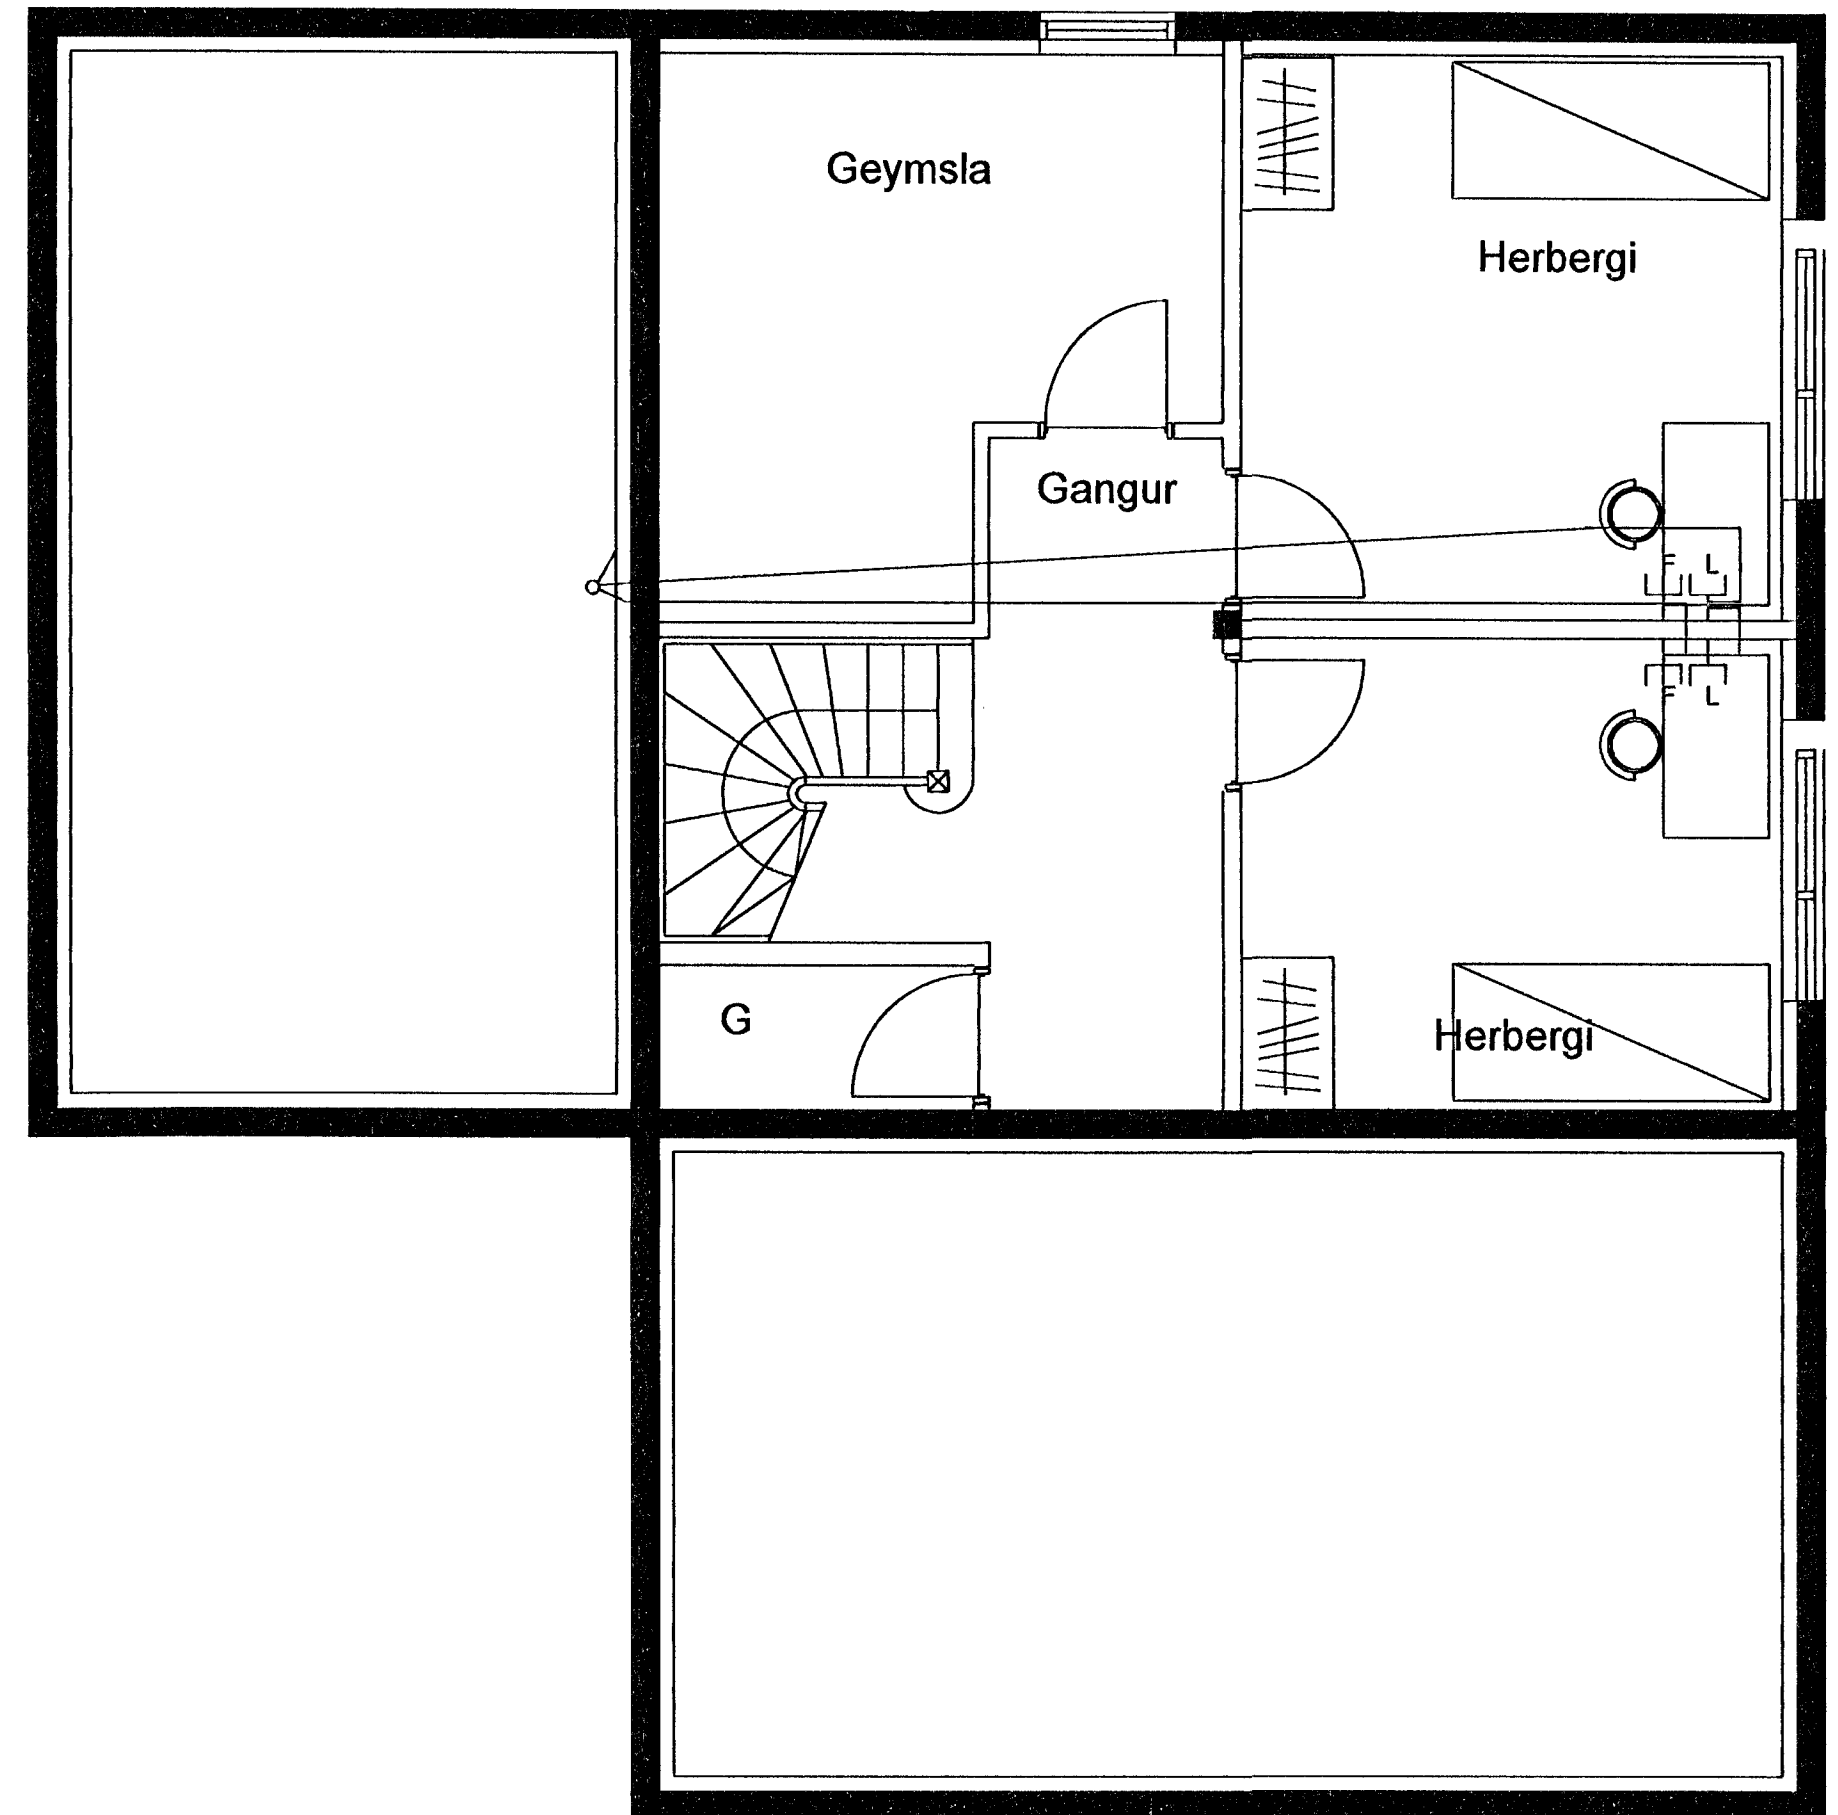

Kjóahraun 18
Smáspenna
kjallara

Elys

Raflagnateiningar

Reykjavíkurvegi 60 Hafn.
s. 565-4755 fax: 565-4959

Þórður Kristjánsson Rafv.m. kt. 040851-4969
V. Elma Cates Tætnit. kt.131155-3529

Fálkahraun 9 Hafnarfirði

Fullnaðateikning

Grunnmynd 2 hæð
Lágspenna
Smáspenna

Teikning nr: 560-00	Dagss: 09-02-2000	Hannað: <i>prk</i>
Mkv: 1:50	Blað: 4 af 4	Teiknað: vec