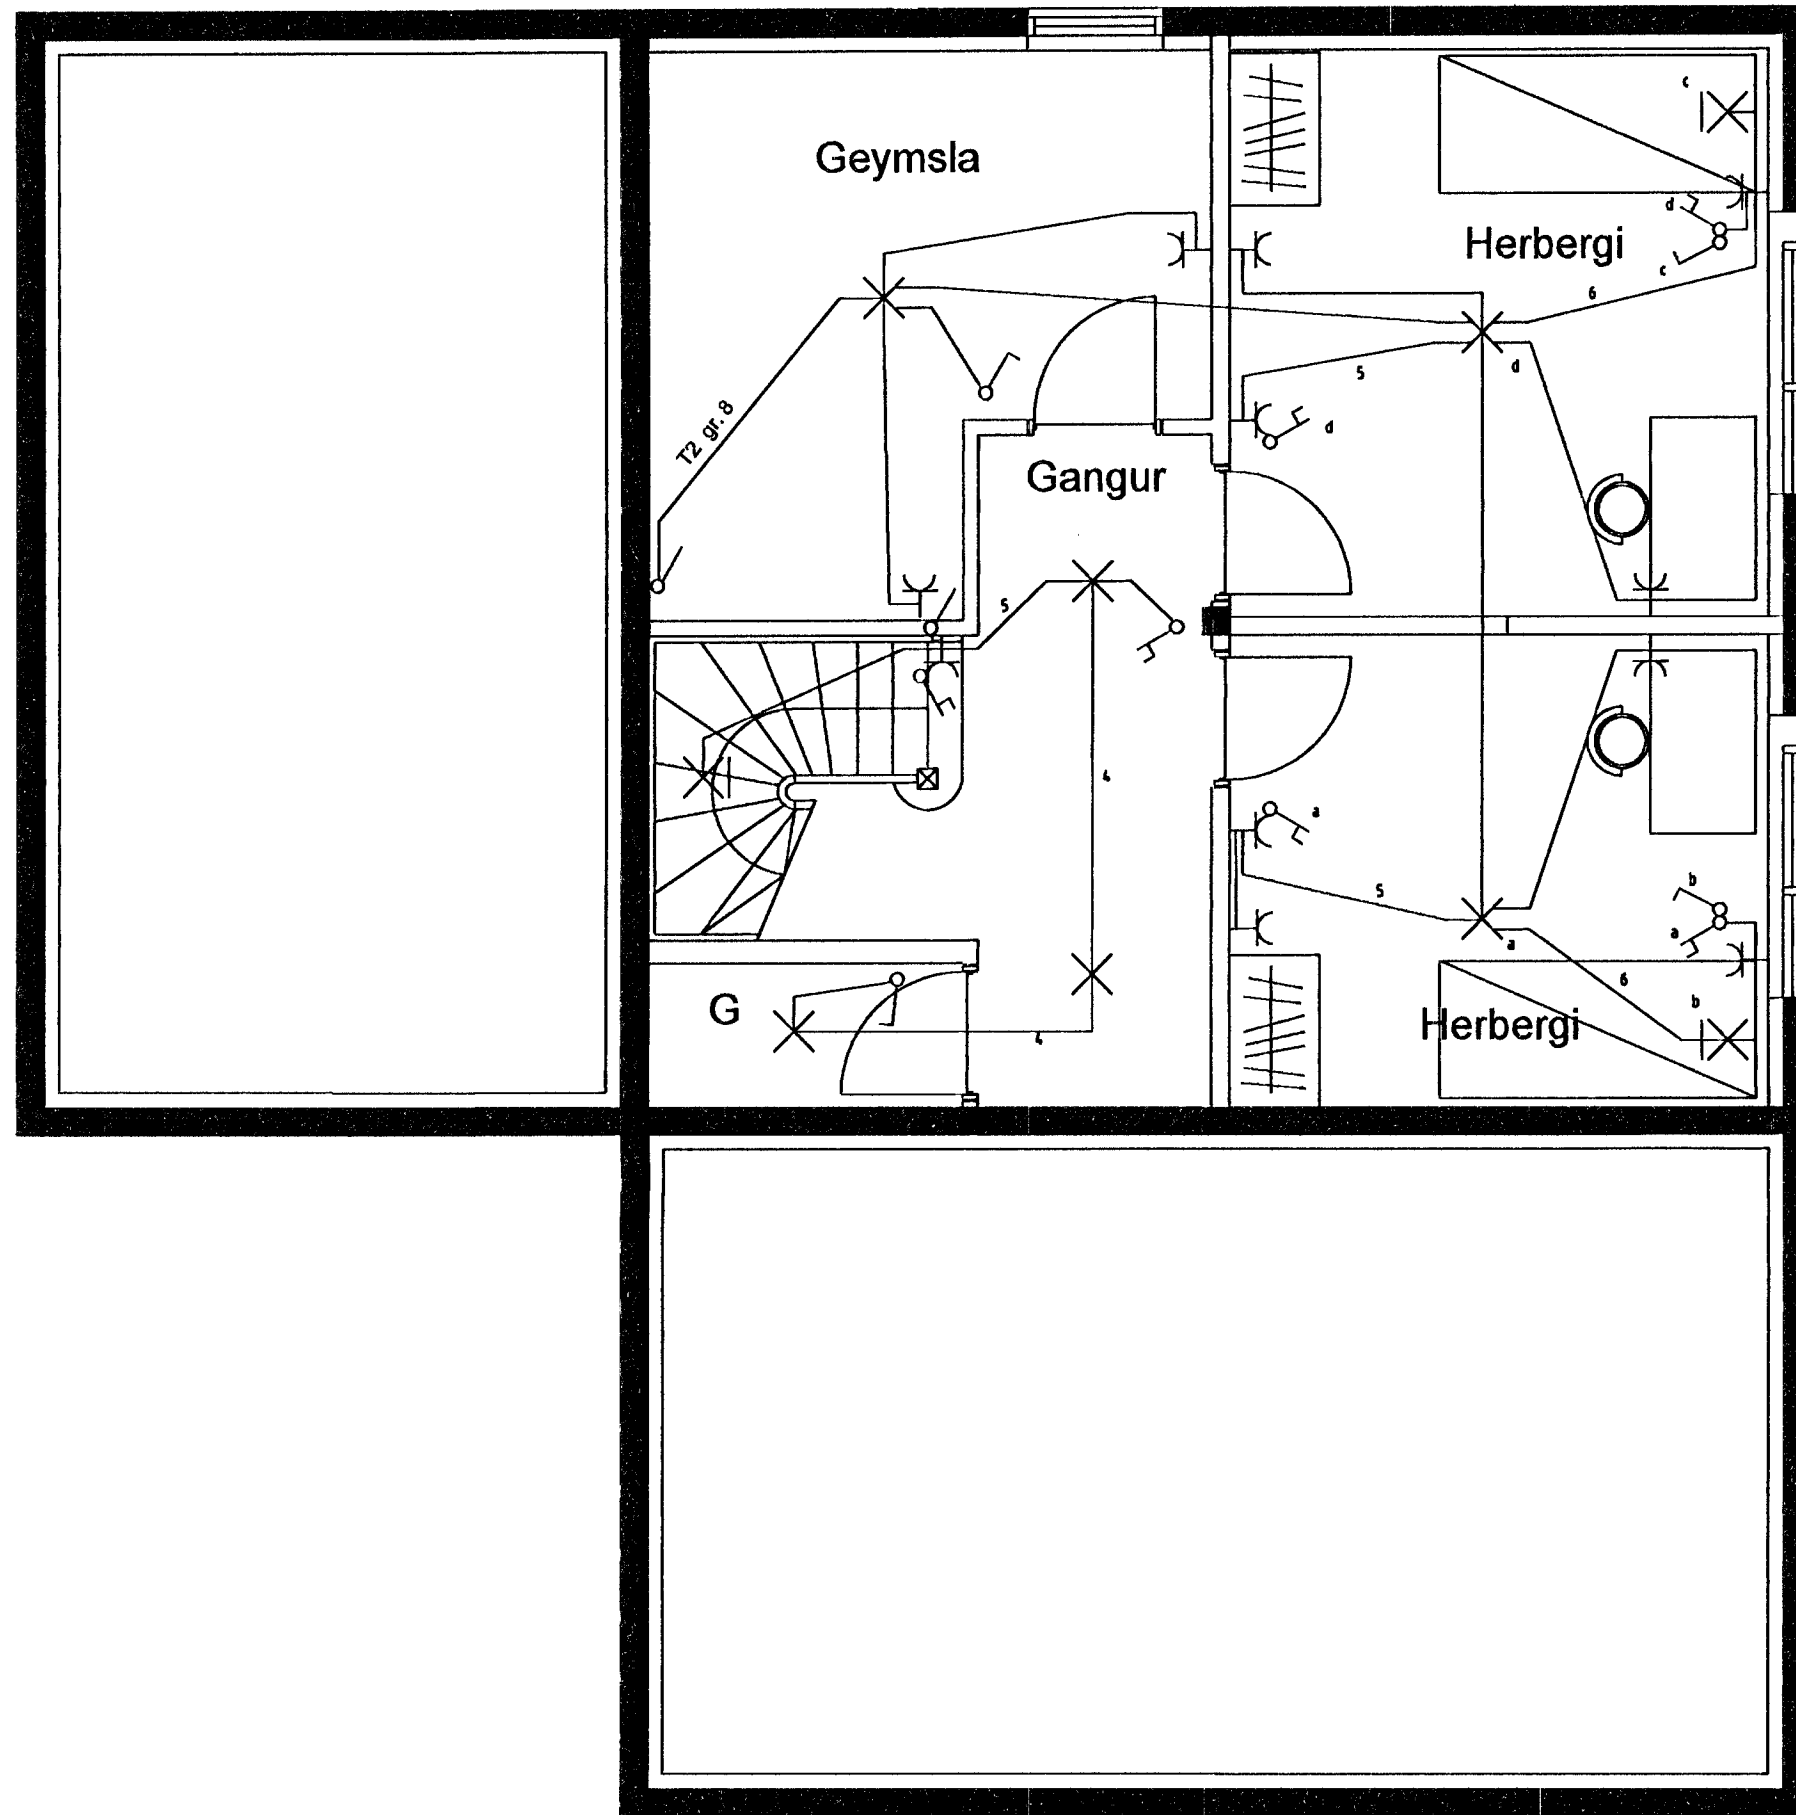

Kjóahraun 18
Lágspenna
kjallara