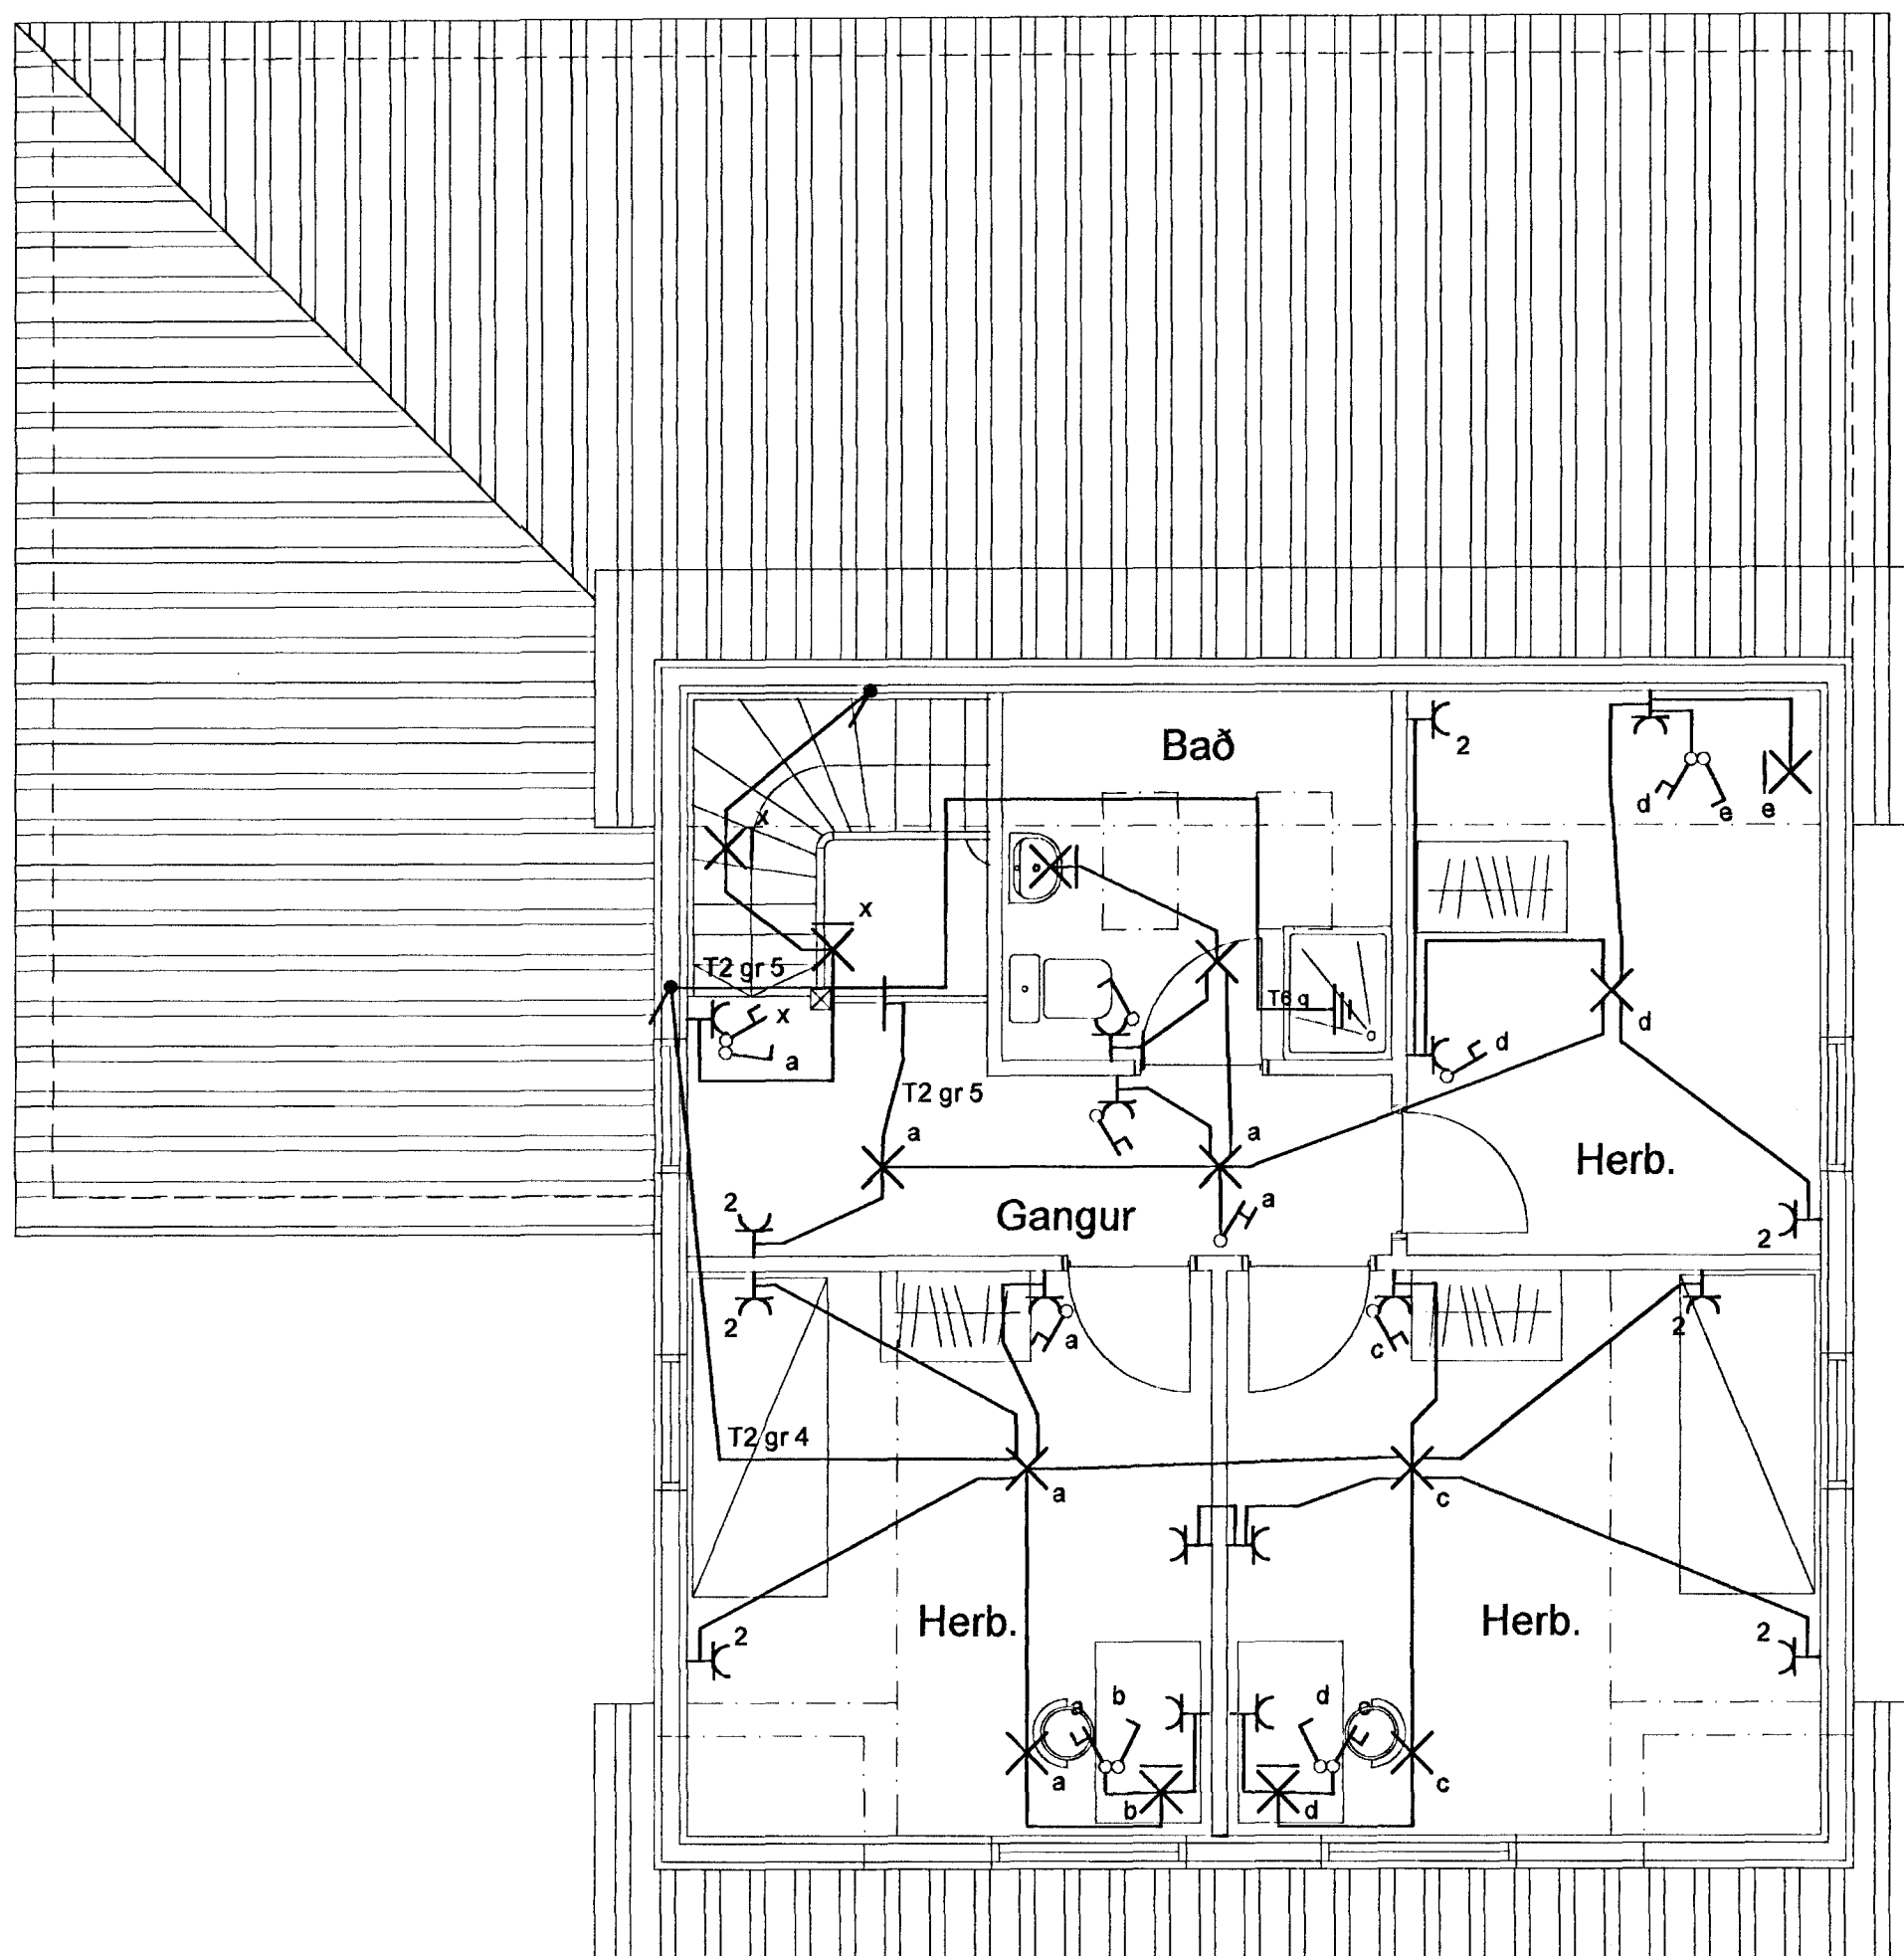

Kjóahraun 18
Lágspenna
efri hæð

Kjóahraun 18
Smáspenna
efri hæð

Elys

Raflagnateiðingar

Reykjavíkurvegi 60 Hafn.
s. 565-4755 fax: 565-4959

Þórður Kristjánsson Rafv.m. kt. 040851-4969
V. Elma Cates Tætnit. kt.131155-3529

Fálkakraun 9 Hafnarfirði

Fullnaðateikning

Grunnmynd 2 hæð
Lágspenna
Smáspenna

Teikning nr: 560-00	Dagss: 09-02-2000	Hannað: <i>prk</i>
Mkv: 1:50	Blað: 2 af 4	Teiknað: vec