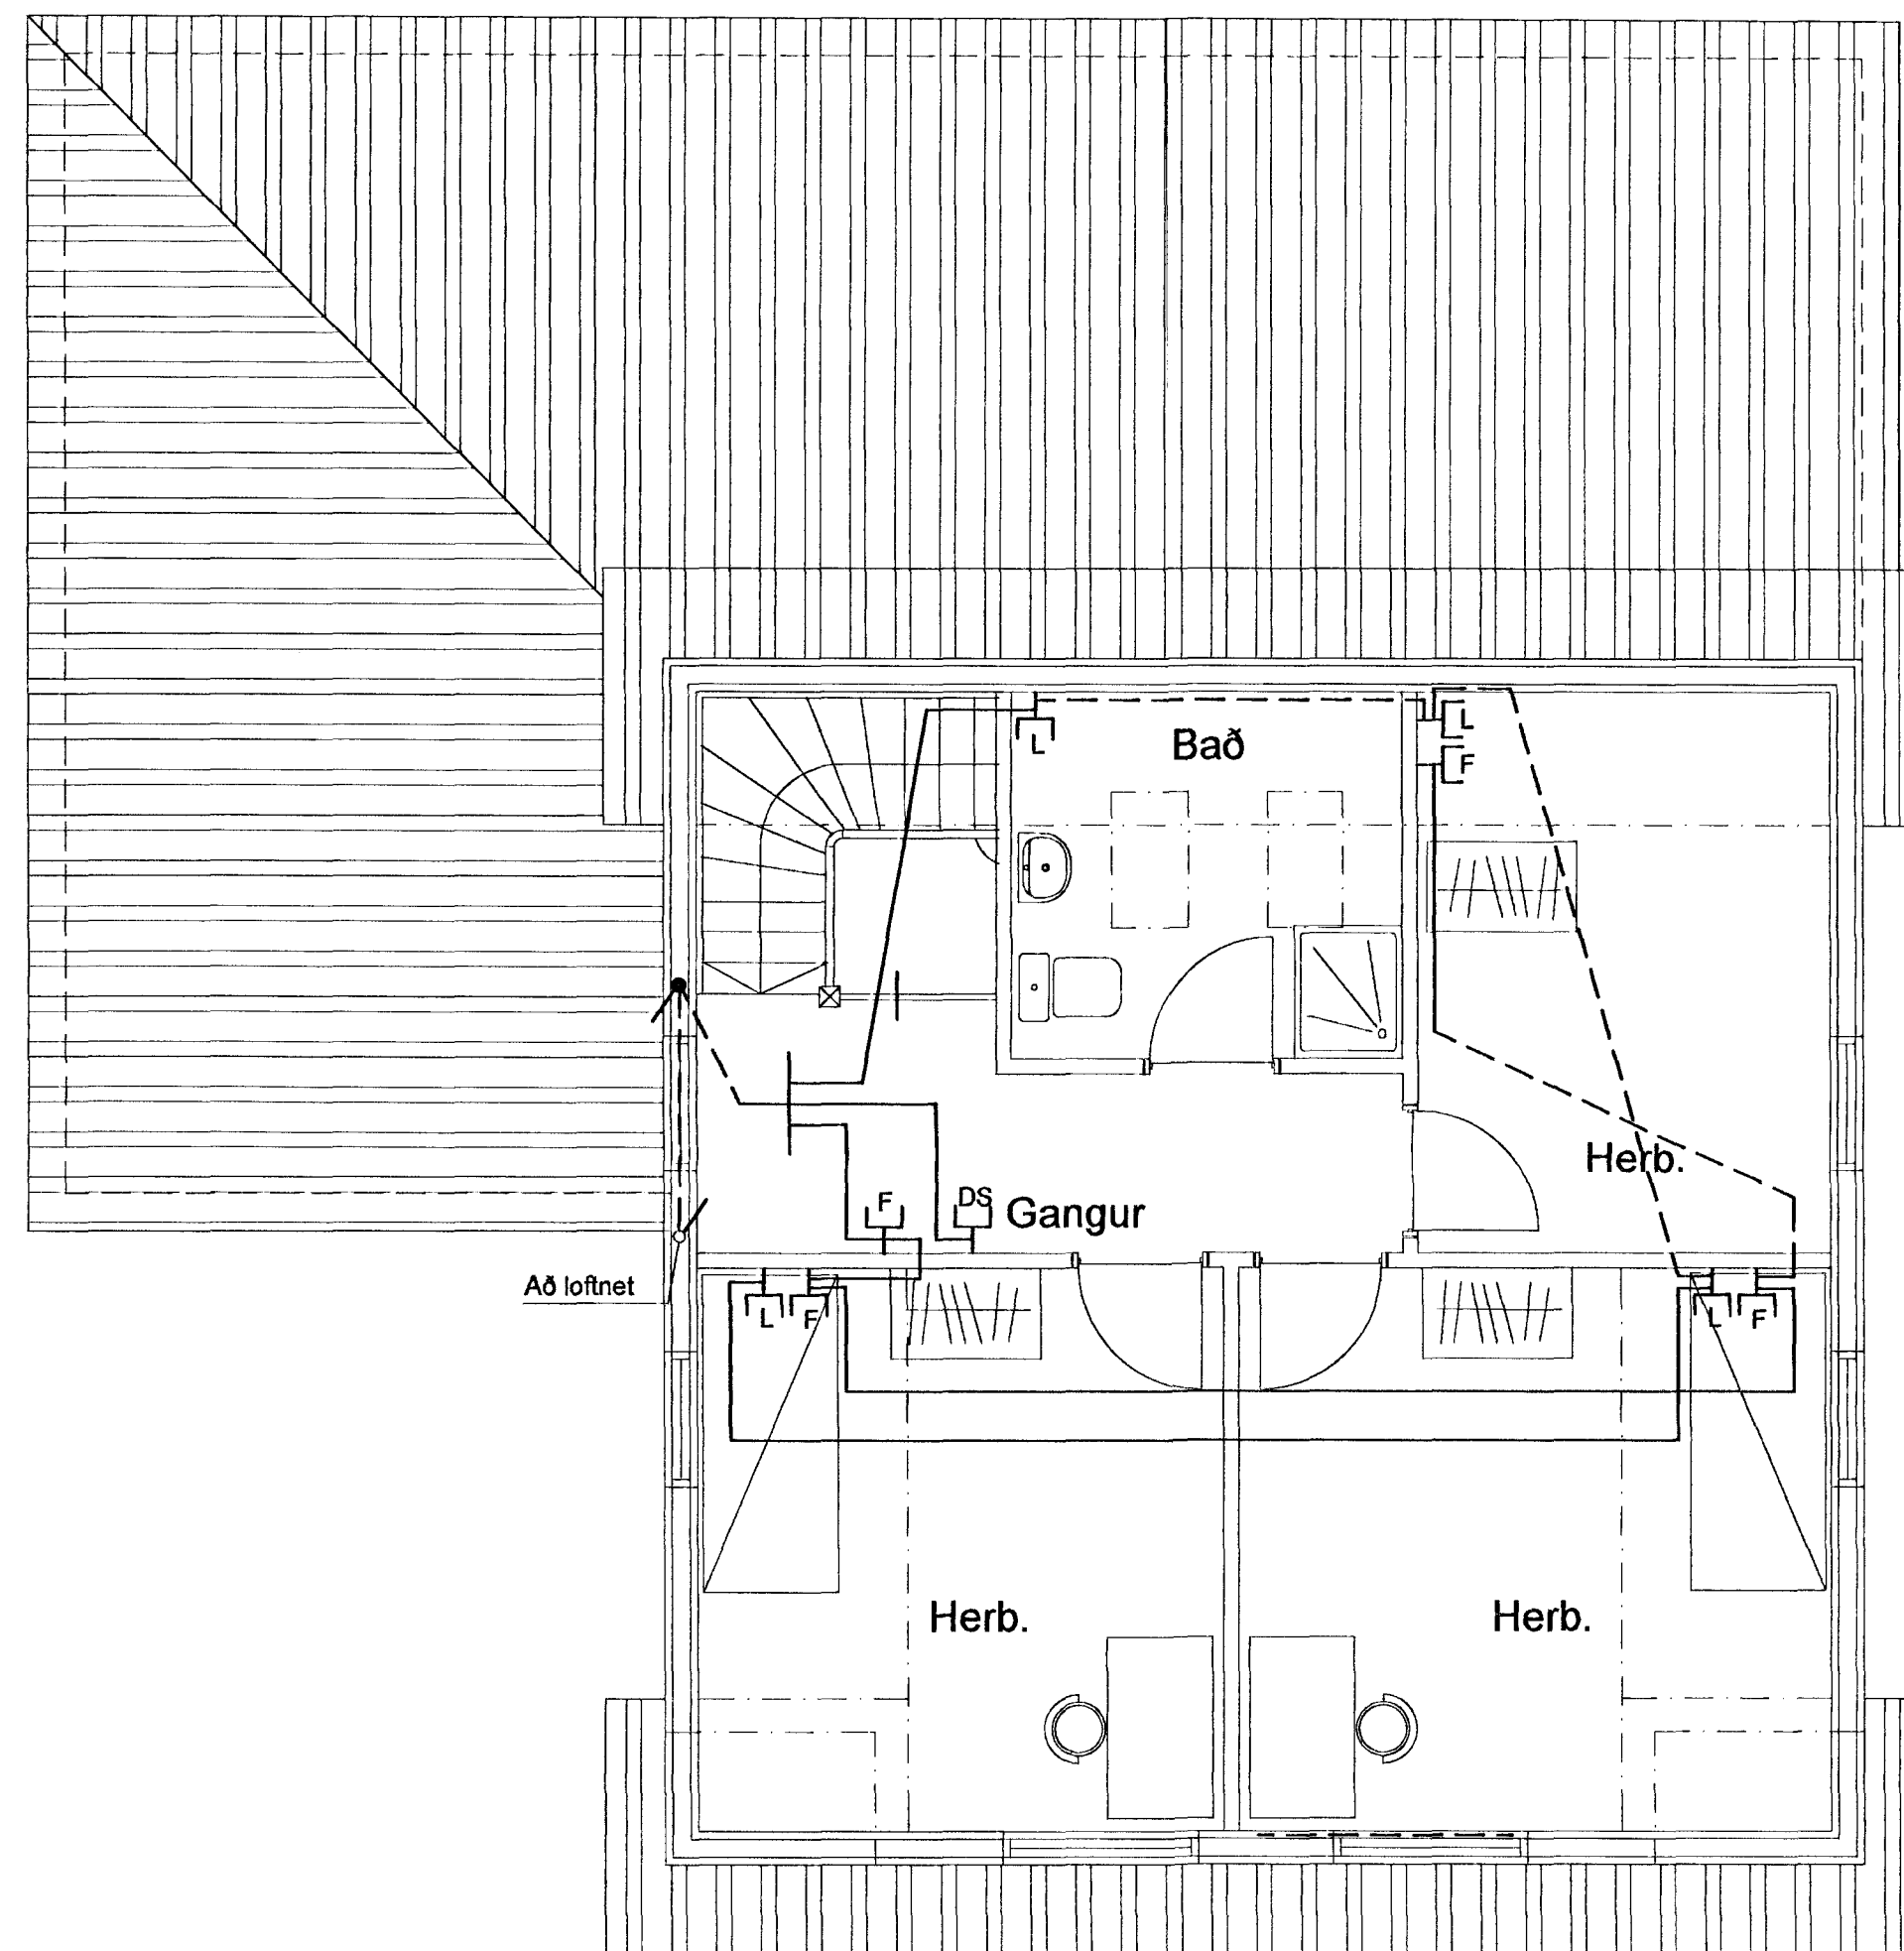

Kjóahraun 18
Smáspenna
efri hæð

Elys

Raflagnateiðingar

Reykjavíkurvegi 60 Hafn.
s. 565-4755 fax: 565-4959

Þórður Kristjánsson Rafv.m. kt. 040851-4969
V. Elma Cates Tætnit. kt.131155-3529

Fálkakraun 9 Hafnarfirði

Fullnaðateikning

Grunnmynd 2 hæð
Lágspenna
Smáspenna

Teikning nr: 560-00	Dagss: 09-02-2000	Hannað: <i>prk</i>
Mkv: 1:50	Blað: 2 af 4	Teiknað: vec