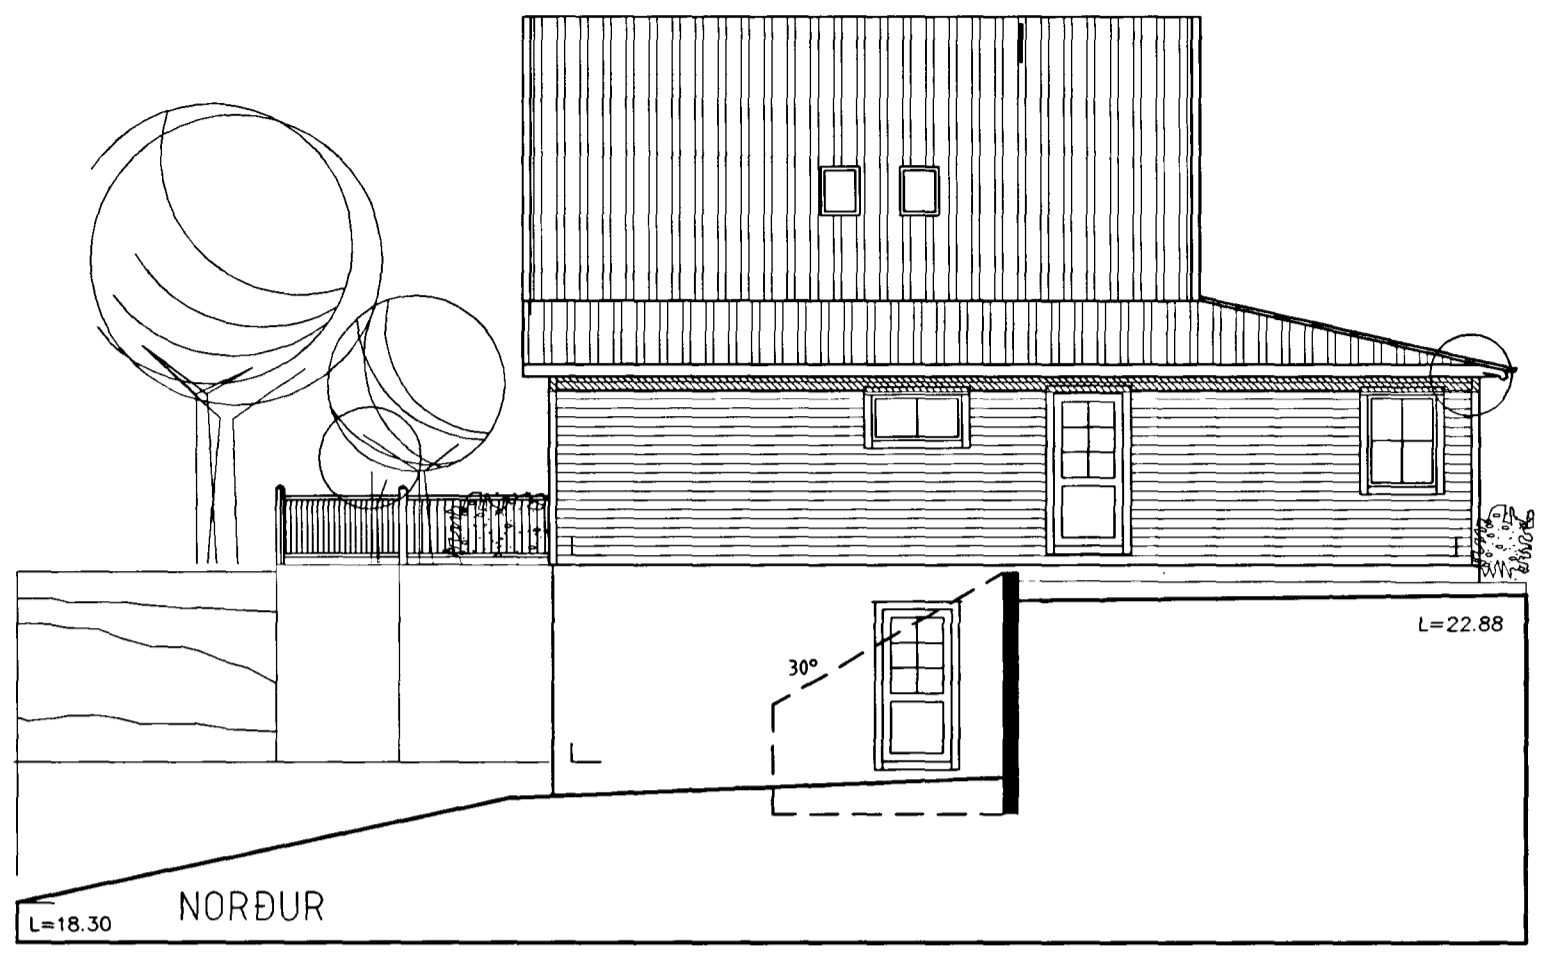

Samþykkt þann
24 FEB. 2000
Byggingatulltrúinn í Harnarfirri
Erlendur Hjalmarsson

102
Fálkakraun 9

FF 24.01.00 FF ÚTIHURÐ Í KJALLARA, STÖÐVEGGUR VÍÐ ÞVOTTAHÚS
breytt dags. teikna? lýsing

Sneiðingar
verknr.: hanna?/teikn: ff mkv: 1/100 dags: 04.05.1999