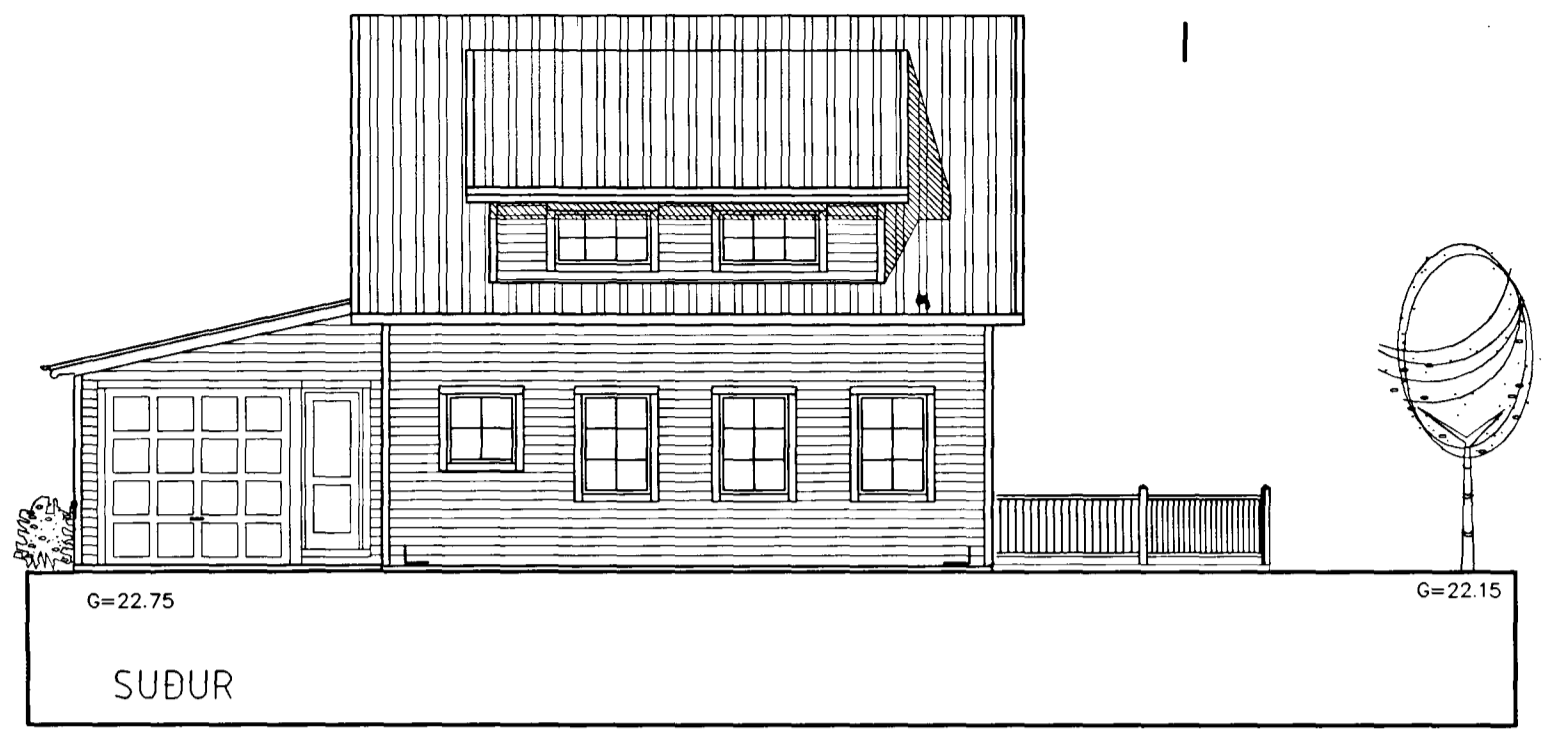

Samþykkt þann
24 FEB. 2000
Byggingatulltrúinn í Harnarfirri
Erlendur Hjalmarsson

102
Fálkakraun 9

FF 24.01.00 FF ÚTIHURÐ Í KJALLARA, STÖÐVEGGUR VÍÐ ÞVOTTAHÚS
breytt dags. teikna? lýsing

Sneiðingar
verknr.: hanna?/teikn: ff mkv: 1/100 dags: 04.05.1999