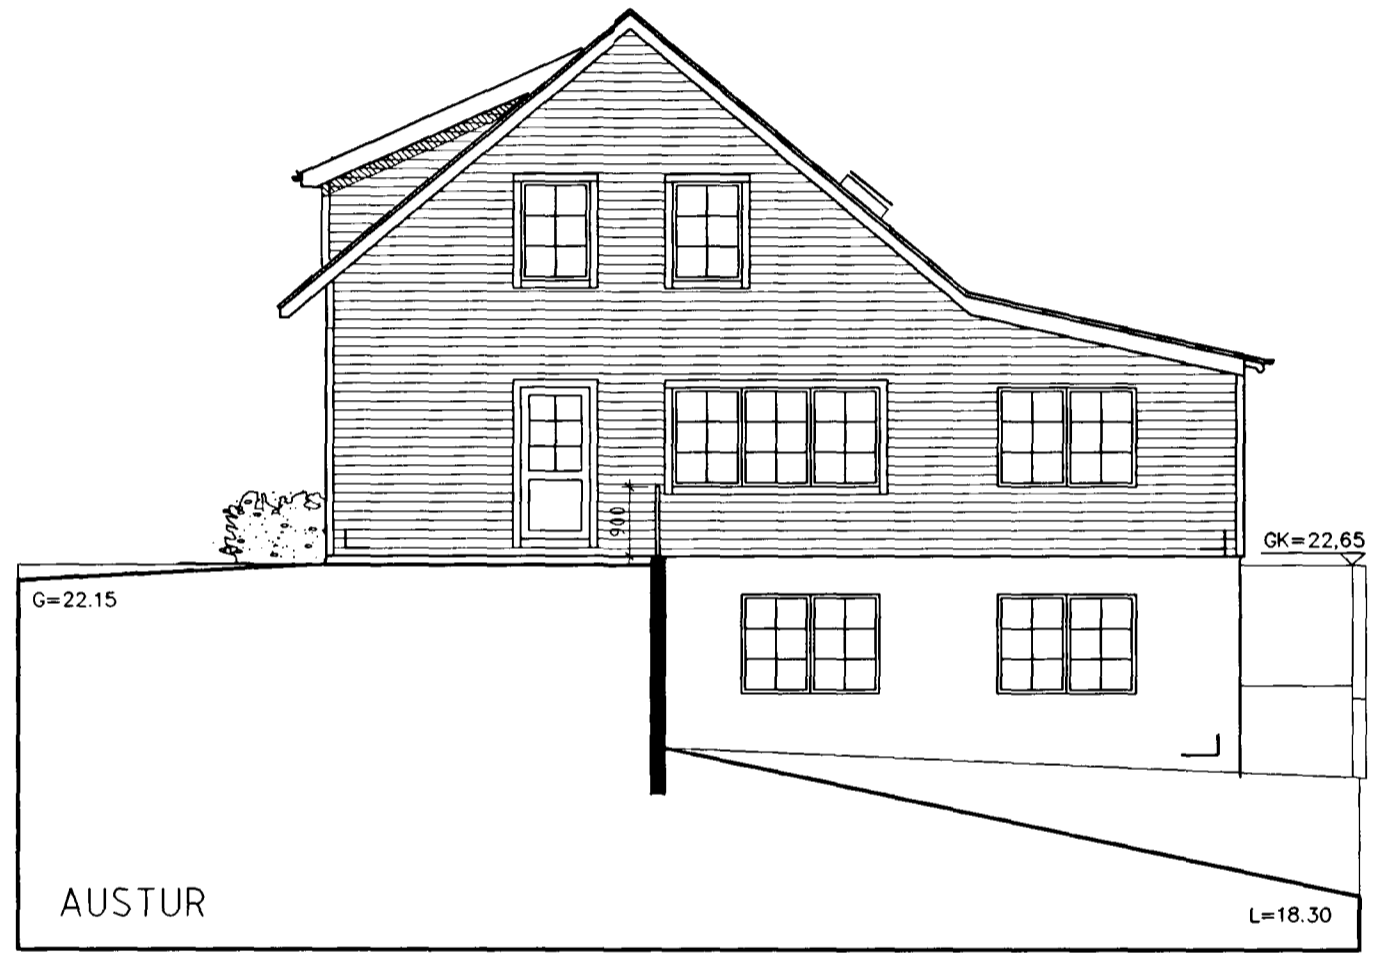

Samþykkt þann
24 FEB. 2000
Byggingatulltrúinn í Harnarfirri
Erlendur Hjalmarsson

102
Fálkakraun 9

FF 24.01.00 FF ÚTIHURÐ Í KJALLARA, STÖÐVEGGUR VÍÐ ÞVOTTAHÚS
breytt dags. teikna? lýsing

Sneiðingar
verknr.: hanna?/teikn: ff mkv: 1/100 dags: 04.05.1999