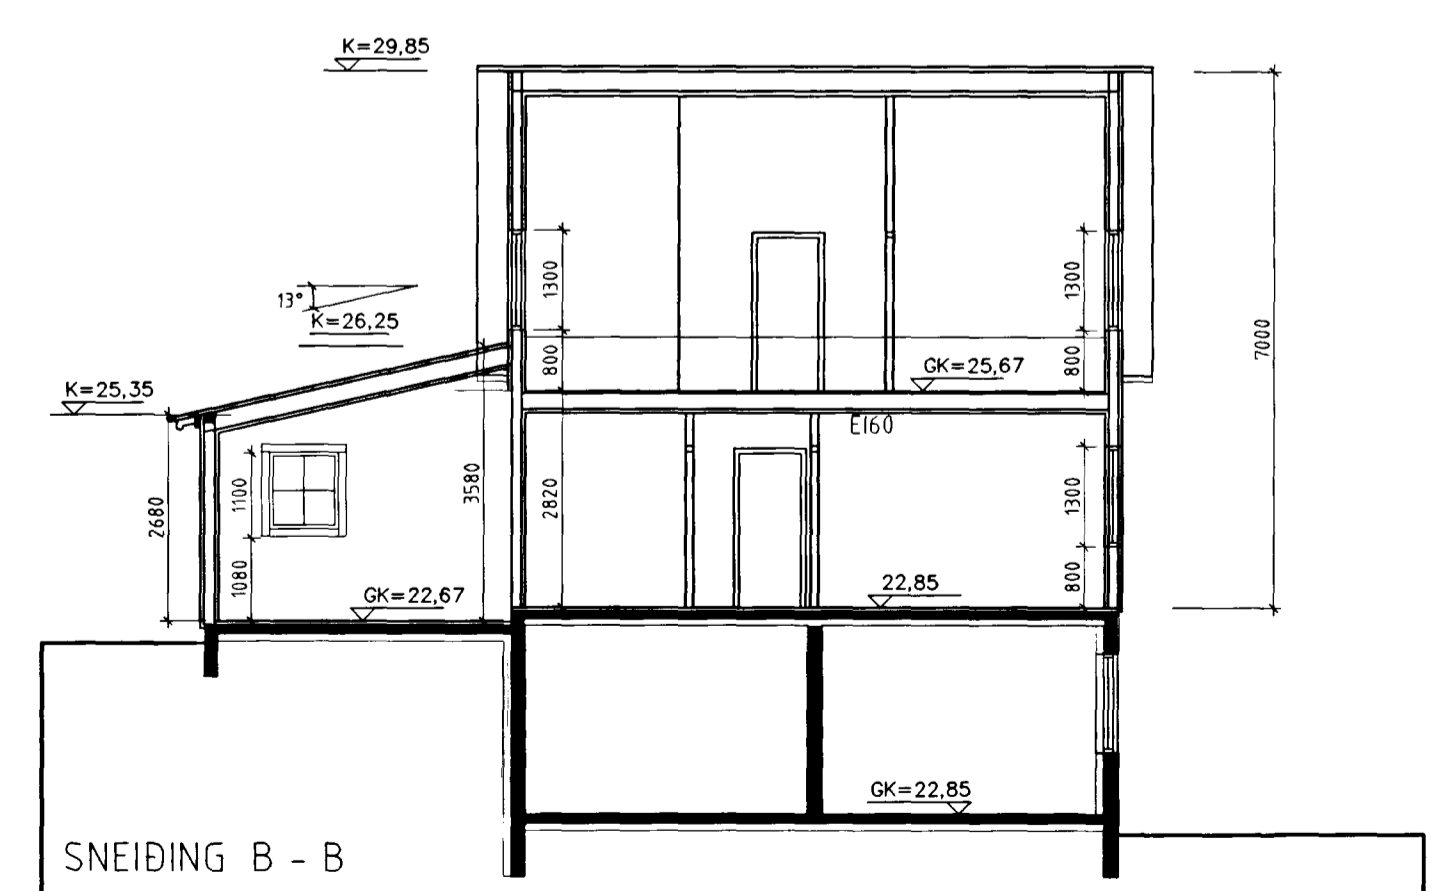

Samþykkt þann
24 FEB. 2000
Byggingatulltrúinn í Harnarfirri
Erlendur Hjalmarsson

102
Fálkakraun 9

FF 24.01.00 FF ÚTIHURÐ Í KJALLARA, STÖÐVEGGUR VÍÐ ÞVOTTAHÚS
breytt dags. teikna? lýsing

Sneiðingar
verknr.: hanna?/teikn: ff mkv: 1/100 dags: 04.05.1999