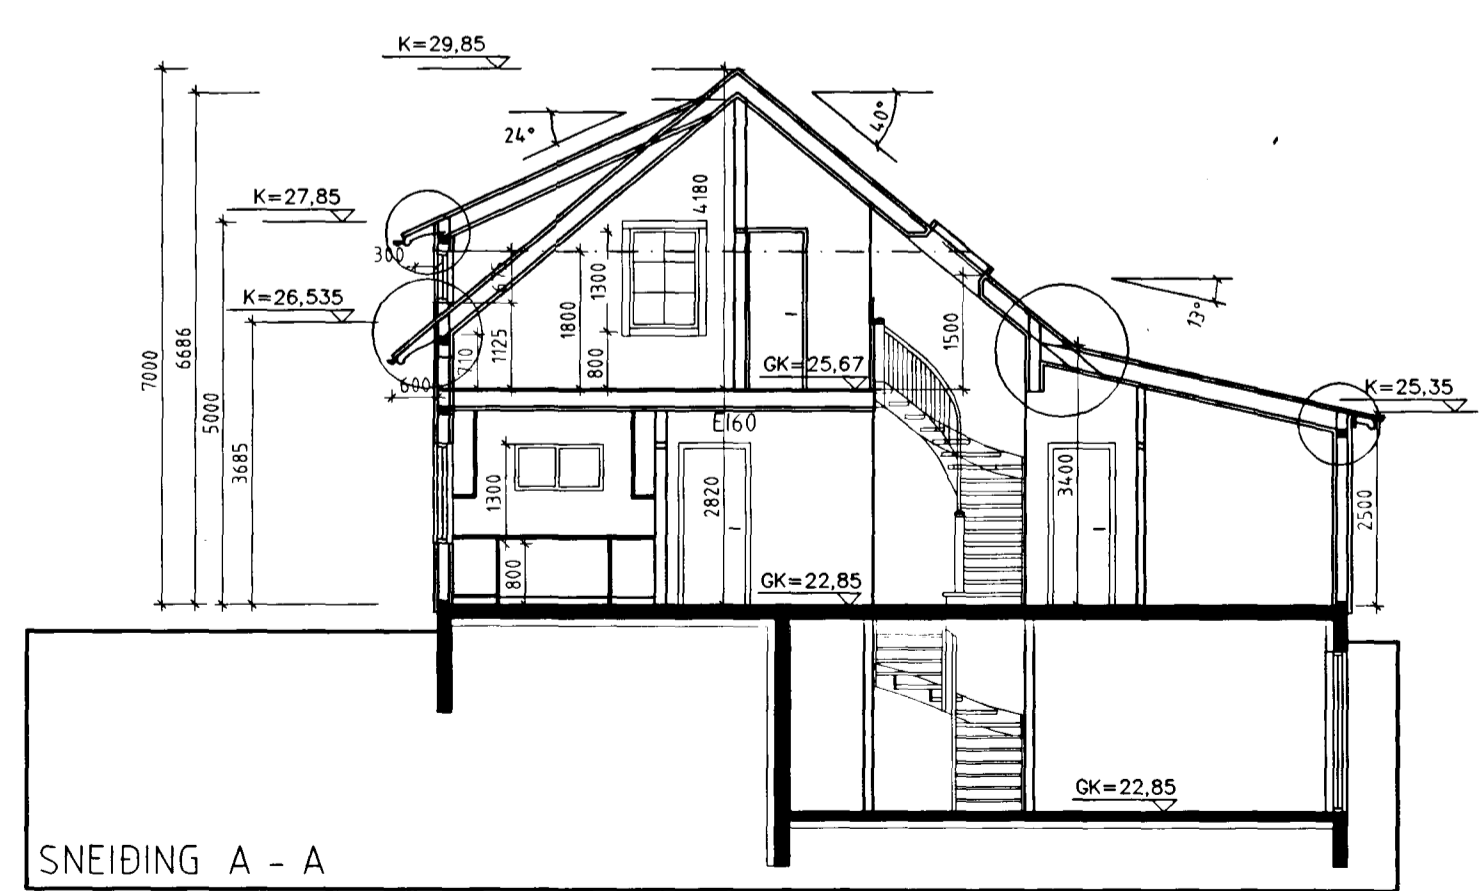

Samþykkt þann
24 FEB. 2000
Byggingatulltrúinn í Harnarfirri
Erlendur Hjalmarsson

102
Fálkakraun 9

FF 24.01.00 FF ÚTIHURÐ Í KJALLARA, STÖÐVEGGUR VÍÐ ÞVOTTAHÚS
breytt dags. teikna? lýsing

Sneiðingar
verknr.: hanna?/teikn: ff mkv: 1/100 dags: 04.05.1999