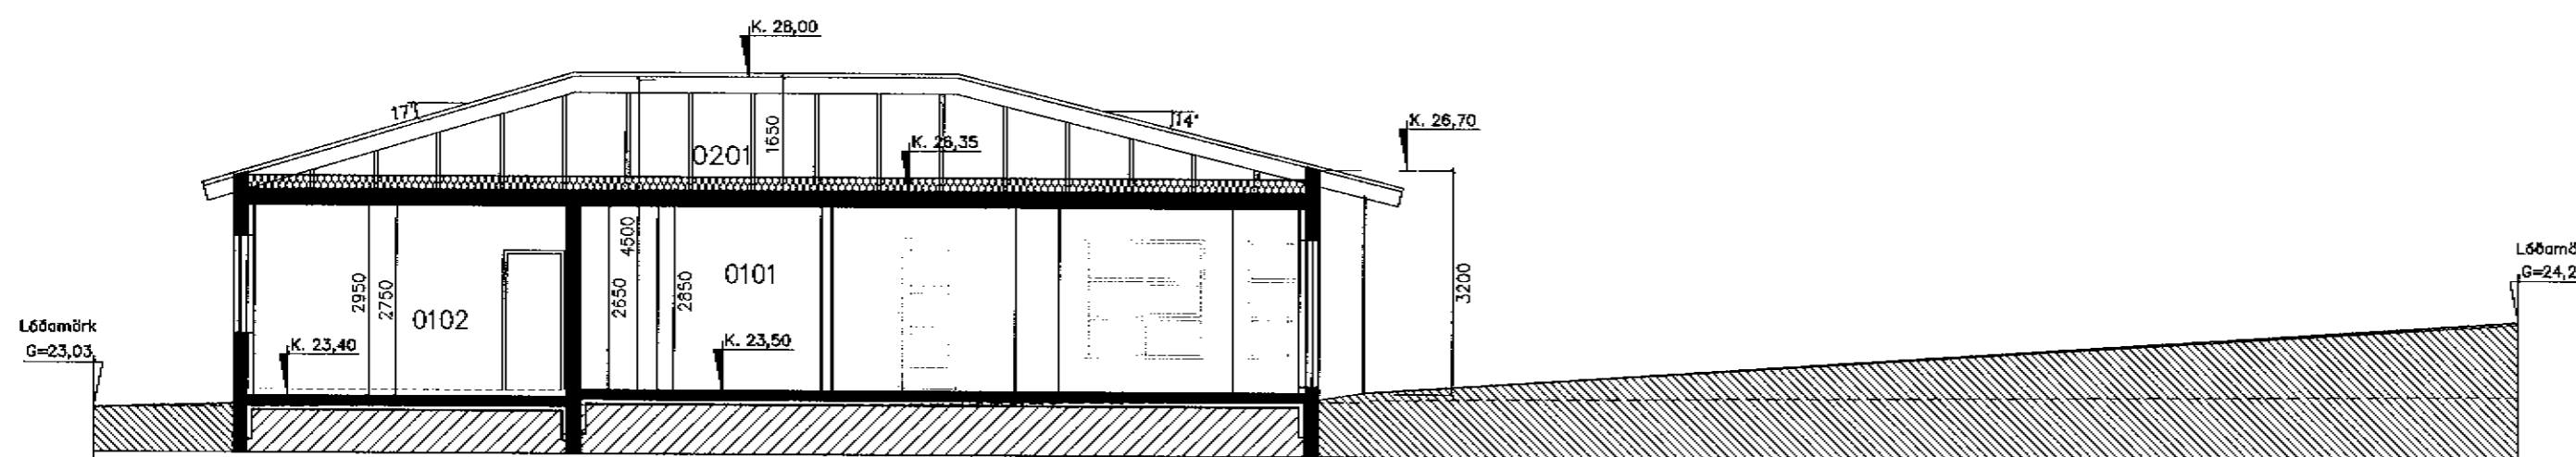

Sampykkt þann

05 APR. 2004

Byggingafulltrúinn í Hafnarfirði
F.h. Kristján Þórarinnsson

Snið A-A í bilgeymslu, sjónvarpsholi og borðstofu 1 : 100

Snið B-B í svefnálm 1 : 100

KÓLNUNARTÖLUR w/m² C

ÚTVEGGIR	0,40
ÞAK	0,20
GÓLF	0,30
VEGIÐ MEDALTAL:	
GLUGGAR, KARMAR OG GLER	2,50
VEGGIR	0,40

STÆRÐIR BRÚTTÓ:

ÍBÚÐIN	200,1 m² OG 501,9 m³
BÍLSKÚR	30,9 m² OG 79,7m³
ALLS:	231,0 m² OG 581,6m³
BYGGÐUR FLÖTUR:	231 m²
NÝTINGARHLUTFALL	HÚS 231/ LÓB 879,5 = 0,26

Skráningartafla: Fífuvellir 18		Skrásetjari: Friðrik Ólafsson															
Landnúmer: 195115		Kennitala: 230359-2459															
Matshlutanúmer: 01		Útgáfa: 4.01t Dags: 29/01 2004															
Uppskipting og lýsing				Stærðir													
D0	D1	D2	D3	D4	D5	D5M	D6	D7	D8	D9	D10a	D10b	D11	D12	D16	D17	
Lekun	Rými hæð-röð	Notkun texti	Höfuð- flokkun	Eignar- hald	Botnflötur m²	Míllötur m²	Slógi m²	Op m²	Brúttóflötur m²	Brúttóflötur sh < 1,8	Salarhæð min	Salarhæð max	Brúttó rúmmál m³	Nettóflötur m²	Birt flátmál m²	Reiknitala skiptarúmmáls	Skipta- rúmmál m³
Matshúsið					462,0	0,0	0,0	0,0	231,0	0,0			926,9	203,1	231,0		581,535
Botn													46,2				
1. hæð					231,0	0,0	0,0	0,0	231,0	0,0			661,5	203,1	231,0		501,885
A	0101	Íbúð	N	0101	200,1				200,1		2,85	2,85	570,3	176,1	200,1	2,85	501,885
A	0102	Bilgeymsla	B	0102	30,9				30,9		2,95	2,95	91,2	27,0	30,9	2,95	79,650
2. hæð					231,0	0,0	0,0	0,0	0,0	0,0			219,2	0,0	0,0		
A	0201	Þak þakrymi	V	0101	231,0						0,25	1,65	219,2				
Athugasemdir					Bilgeymsla 0102 fylgir íbúð (séreign 0101).												
Sameignir sumra																	
Eignarhald																	
Eignar- hald	Notkun texti	Birt flátmál m²	Skipta- rúmmál m³	Séreign m²	Séreign og sameign m²												
0101	Íbúð	200,1	501,885	501,885	501,885												
0102	Bilgeymsla	30,9	79,650	79,650	79,650												
Alls		231,0	581,535	581,535	581,535												