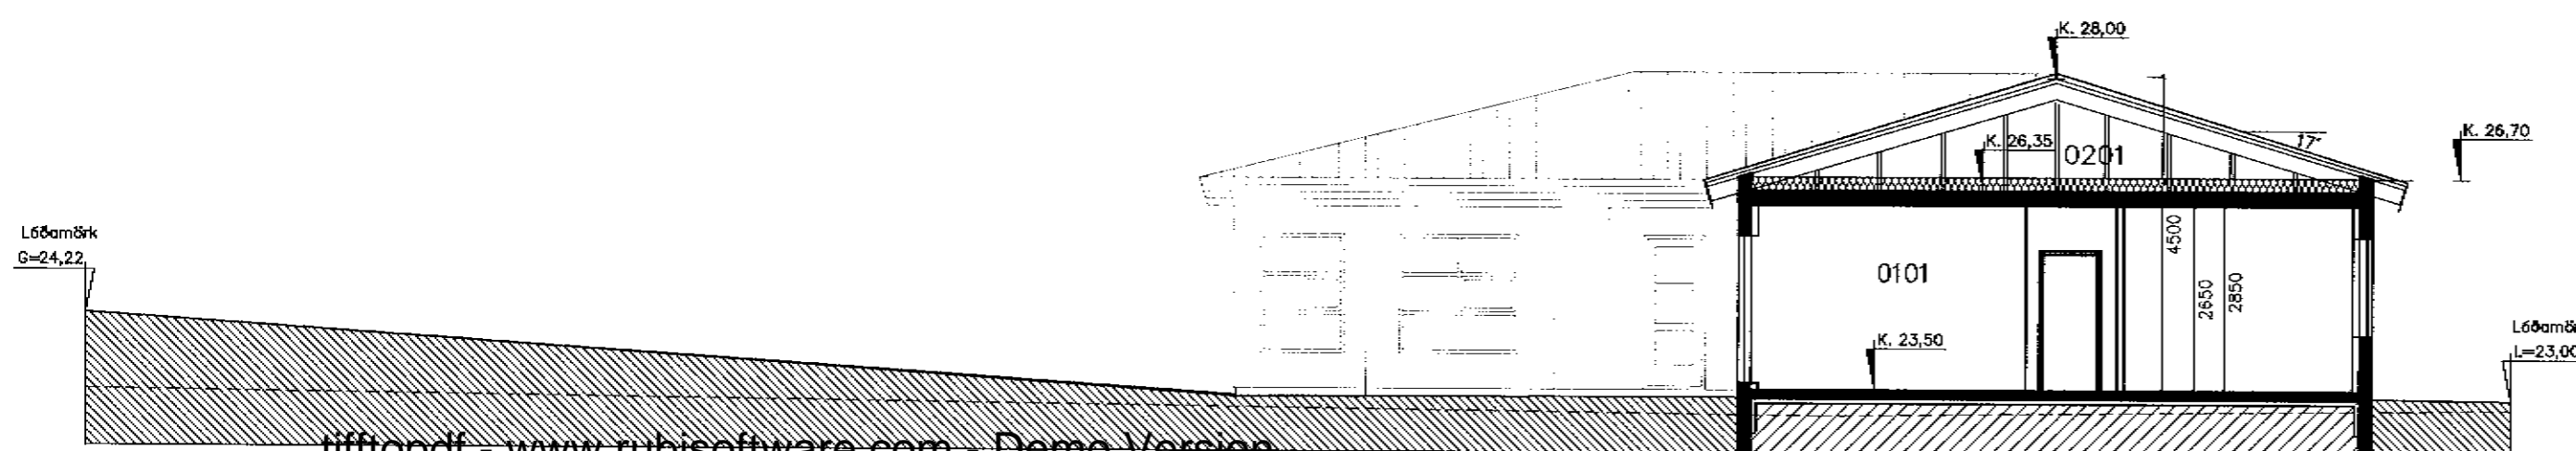

Sampykkt þann

05 APR. 2004

Byggingafulltrúinn í Hafnarfirði
F.h. Kristján Þórarinnsson

Snið A-A í bilgeymslu, sjónvarpsholi og borðstofu 1 : 100

Snið B-B í svefnálm 1 : 100

KÓLNUNARTÖLUR w/m² C

ÚTVEGGIR	0,40
ÞAK	0,20
GÓLF	0,30
VEGIÐ MEDALTAL:	
GLUGGAR, KARMAR OG GLER	2,50
VEGGIR	0,40

STÆRÐIR BRÚTTÓ:

ÍBÚÐIN	200,1 m² OG 501,9 m³
BÍLSKÚR	30,9 m² OG 79,7m³
ALLS:	231,0 m² OG 581,6m³
BYGGÐUR FLÖTUR:	231 m²
NÝTINGARHLUTFALL	HÚS 231/ LÓB 879,5 = 0,26

Skráningartafla: Fífuvellir 18		Skrásetjari: Friðrik Ólafsson															
Landnúmer: 195115		Kennitala: 230359-2459															
Matshlutanúmer: 01		Útgáfa: 4.01t Dags: 29/01 2004															
Uppskipting og lýsing				Stærðir													
D0	D1	D2	D3	D4	D5	D5M	D6	D7	D8	D9	D10a	D10b	D11	D12	D16	D17	
Lekun	Rými hæð-röð	Notkun texti	Höfuð- flokkun	Eignar- hald	Botnflötur m²	Míllötur m²	Slógi m²	Op m²	Brúttóflötur m²	Brúttóflötur sh < 1,8	Salarhæð min	Salarhæð max	Brúttó rúmmál m³	Nettóflötur m²	Birt flátmál m²	Reiknitala skiptarúmmáls	Skipta- rúmmál m³
Matshúsið					462,0	0,0	0,0	0,0	231,0	0,0			926,9	203,1	231,0		581,535
Botn													46,2				
1. hæð					231,0	0,0	0,0	0,0	231,0	0,0			661,5	203,1	231,0		501,885
A	0101	Íbúð	N	0101	200,1				200,1		2,85	2,85	570,3	176,1	200,1	2,85	501,885
A	0102	Bilgeymsla	B	0102	30,9				30,9		2,95	2,95	91,2	27,0	30,9	2,95	79,650
2. hæð					231,0	0,0	0,0	0,0	0,0	0,0			219,2	0,0	0,0		
A	0201	Þak þakrymi	V	0101	231,0						0,25	1,65	219,2				
Athugasemdir					Bilgeymsla 0102 fylgir íbúð (séreign 0101).												
Sameignir sumra																	
Eignarhald																	
Eignar- hald	Notkun texti	Birt flátmál m²	Skipta- rúmmál m³	Séreign m²	Séreign og sameign m²												
0101	Íbúð	200,1	501,885	501,885	501,885												
0102	Bilgeymsla	30,9	79,650	79,650	79,650												
Alls		231,0	581,535	581,535	581,535												