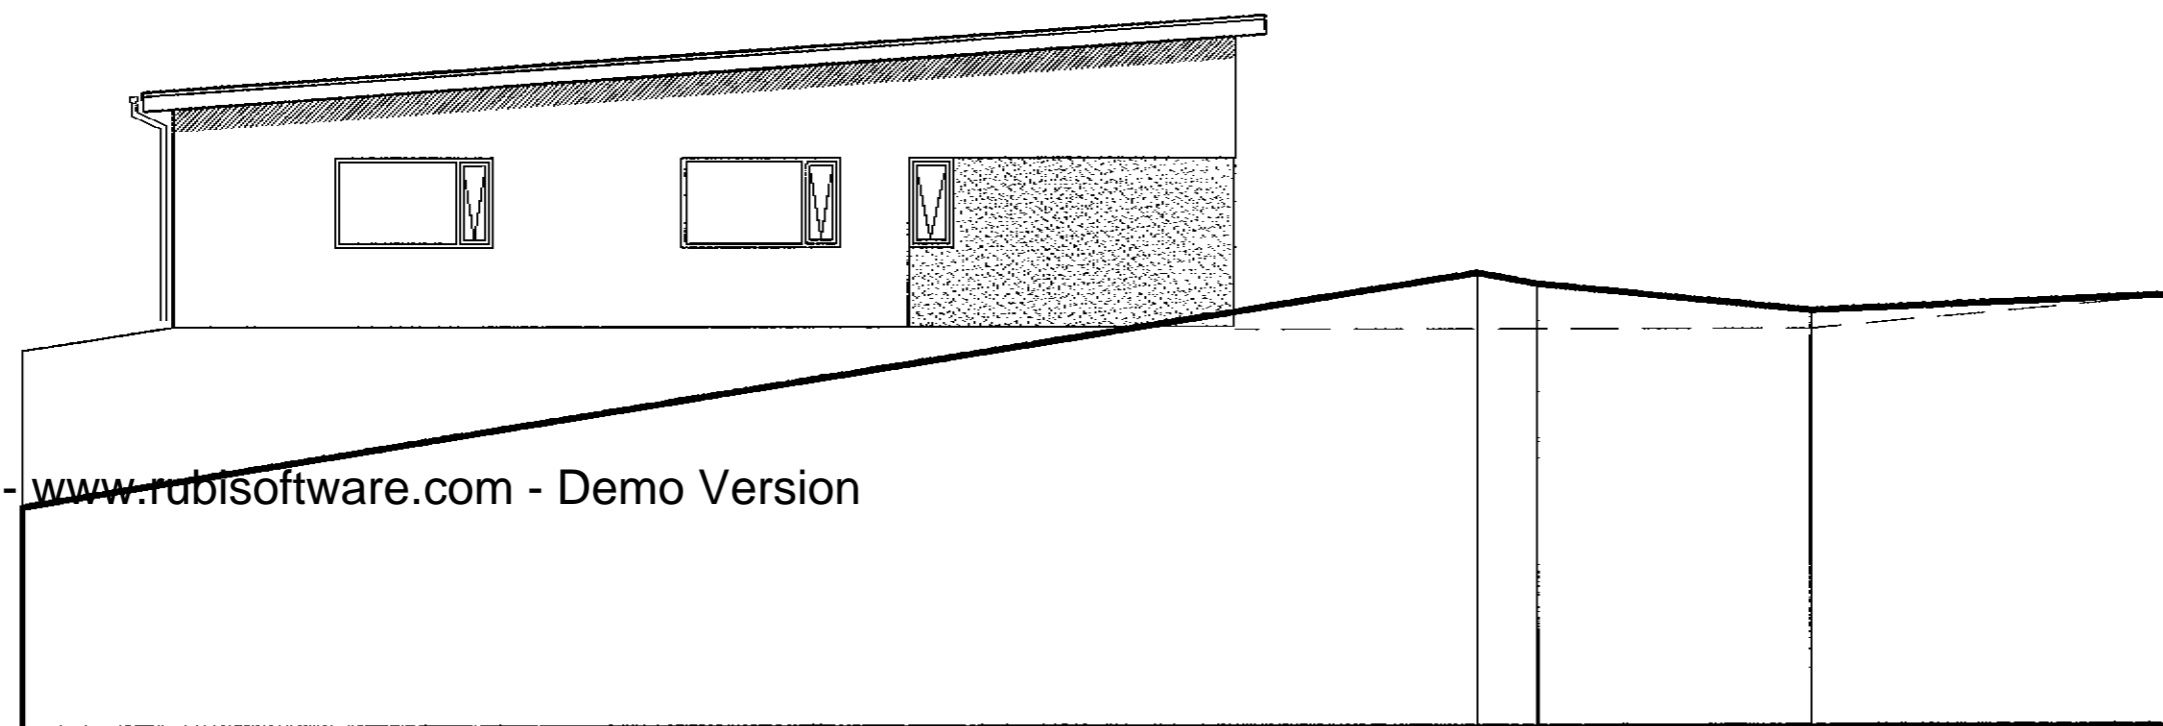

tifftopdf - www.rubissoftware.com - Demo Version

▲ **Ásýnd Norður**
mkv. 1:100