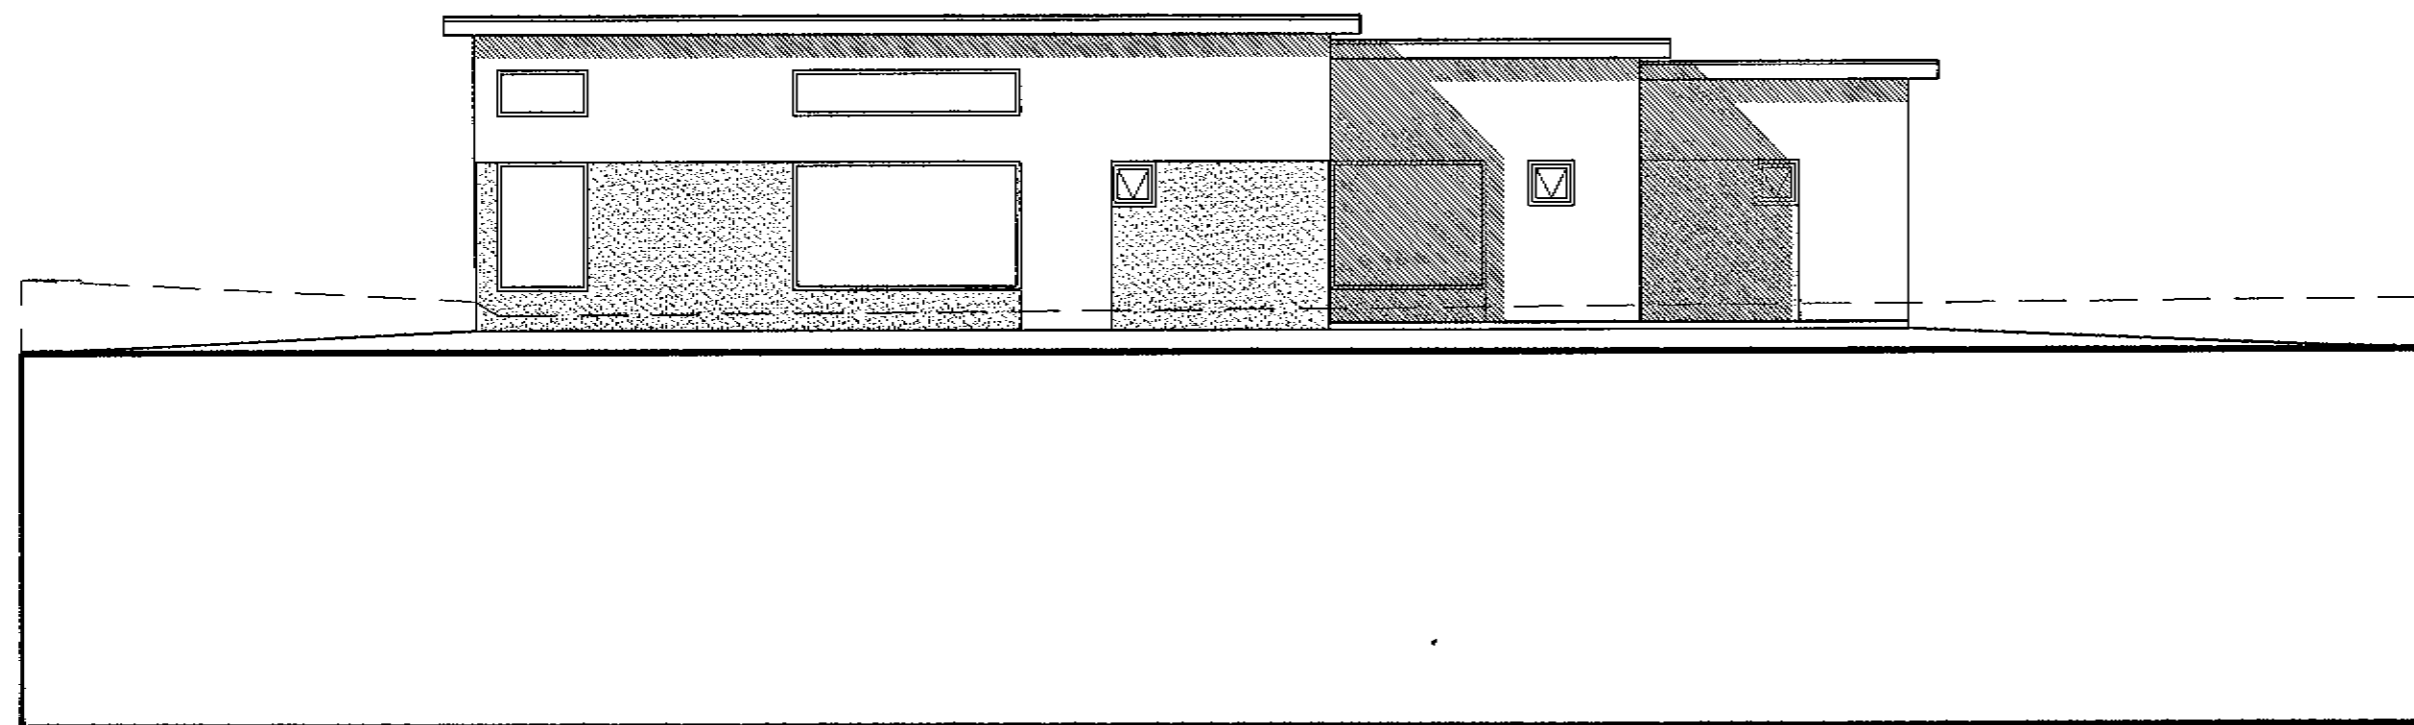

▲ **Ásýnd Vestur**
mkv. 1:100

Samþykkt þann

19 APR. 2004

Byggingatulltrúinn í Hafnarfirði
F.h. Kristján Þórarinnsson