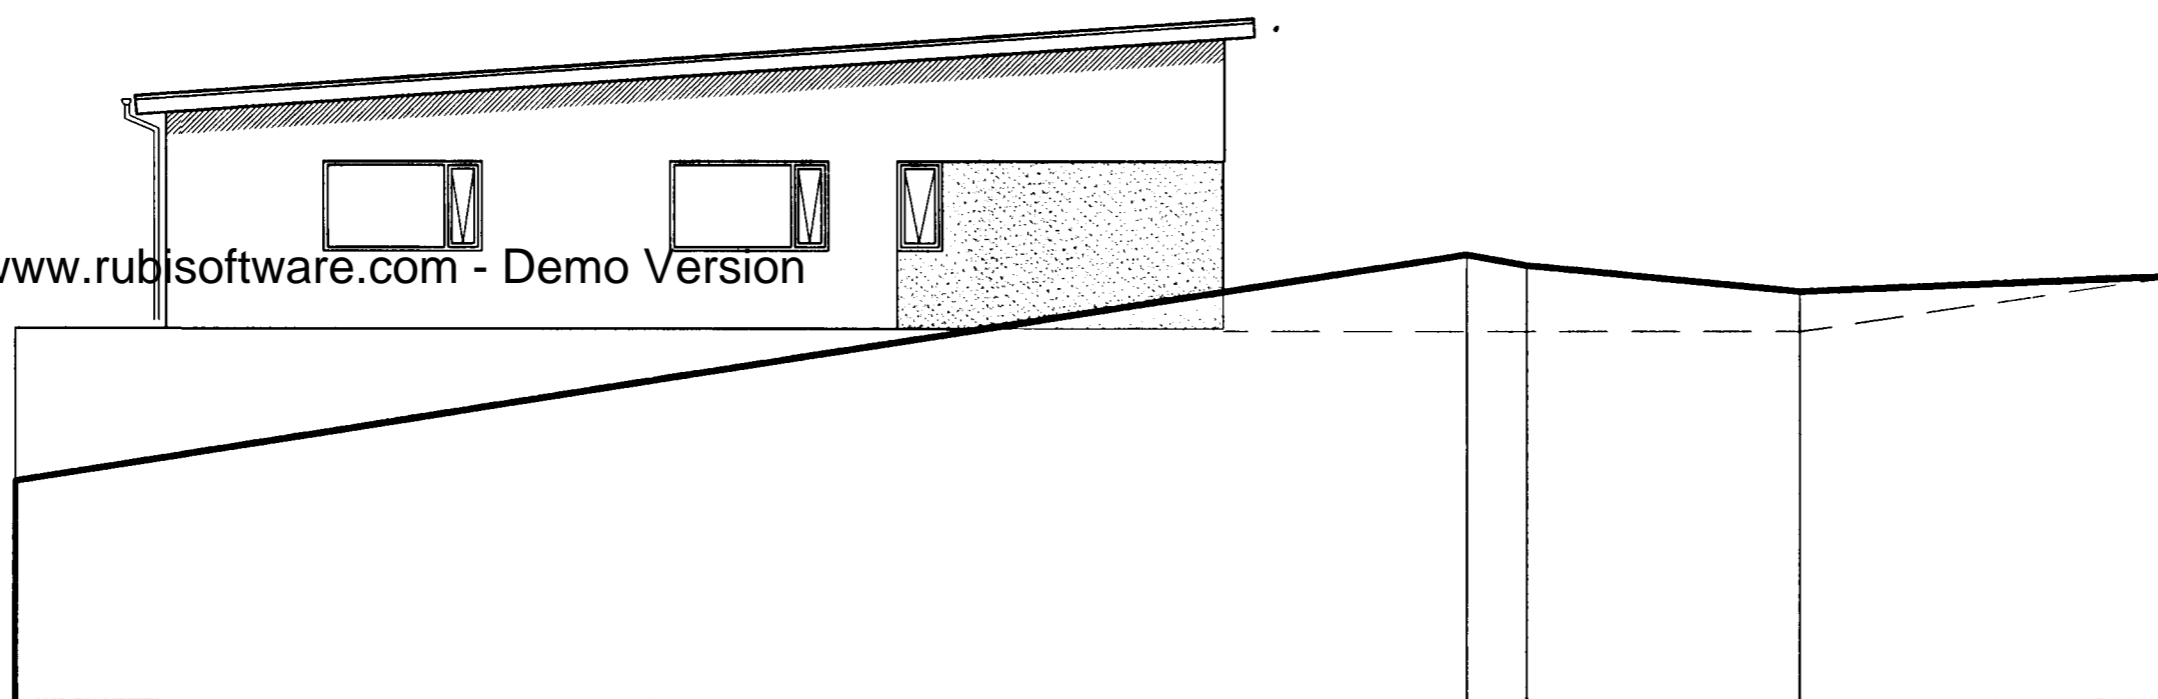

tifftopdf - www.rubisoftware.com - Demo Version

Ásýnd Norður
m.kv. 1:100