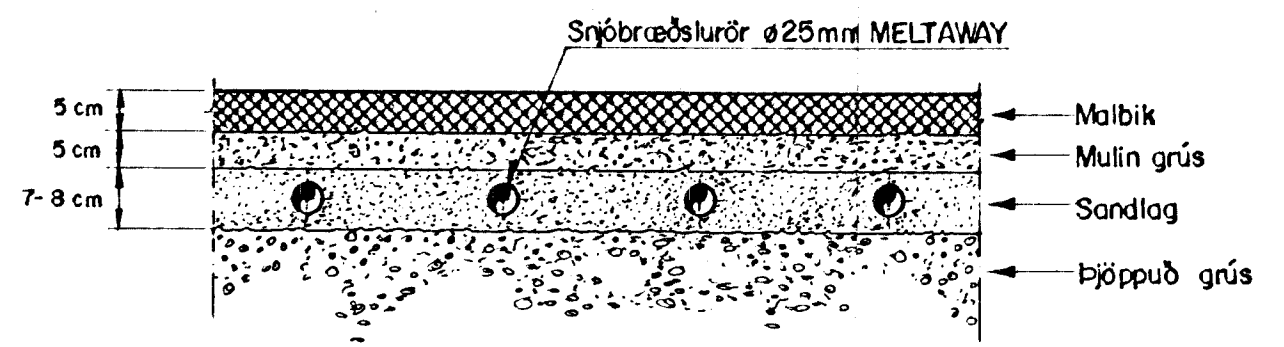

**SVÆÐI H**

14 snjóbræðslur 25mm MELTAWAY  
27cm málja í málja.

**SNID B-B**  
1:10

14 snjóbræðslur 25mm MELTAWAY  
27cm málja í málja.

**SVÆÐI A**

Svæði A og H sjá afstöðumyn teikn. nr. 5R-56

Dagsg.	Heiti		Hl. nr. / Teikn. nr.		Efn.		Ath.	
	Leiðrétting		Daga.		Leiðrétting			