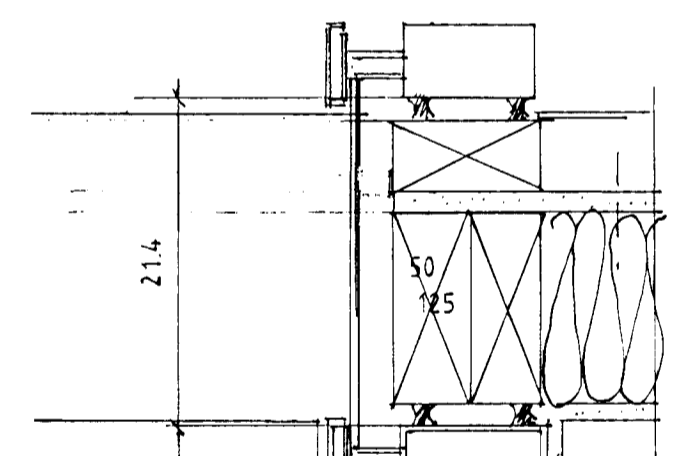

- 13 mm FIBERGÍFS
- RAKAVÖRN
- 125 mm EINANGRUN
- 13 mm UTIGÍFS
- 12 mm KRÖSSV. RÆMUR
- GRIND 34x45
- HVÍTT STENEX KLÆÐIST YFIR KARMA

- HVÍTT STENEX
- LOFTUNARGRIND 34x45
- 12 mm KRÖSSV. RÆMUR
- 13 mm UTIGÍFS
- EINANGRUN 125 mm
- RAKAVÖRN
- 13 mm TREFJAGÍFS