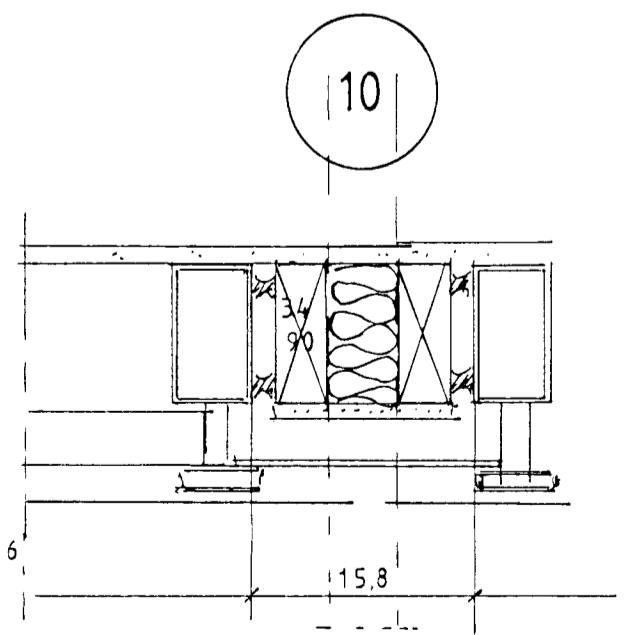

- 13 mm FIBERGÍFS
- RAKAVÖRN
- 125 mm EINANGRUN
- 13 mm UTIGÍFS
- 12 mm KRÖSSV. RÆMUR
- GRIND 34x45
- HVÍTT STENEX KLÆÐIST YFIR KARMA

- HVÍTT STENEX
- LOFTUNARGRIND 34x45
- 12 mm KRÖSSV. RÆMUR
- 13 mm UTIGÍFS
- EINANGRUN 125 mm
- RAKAVÖRN
- 13 mm TREFJAGÍFS