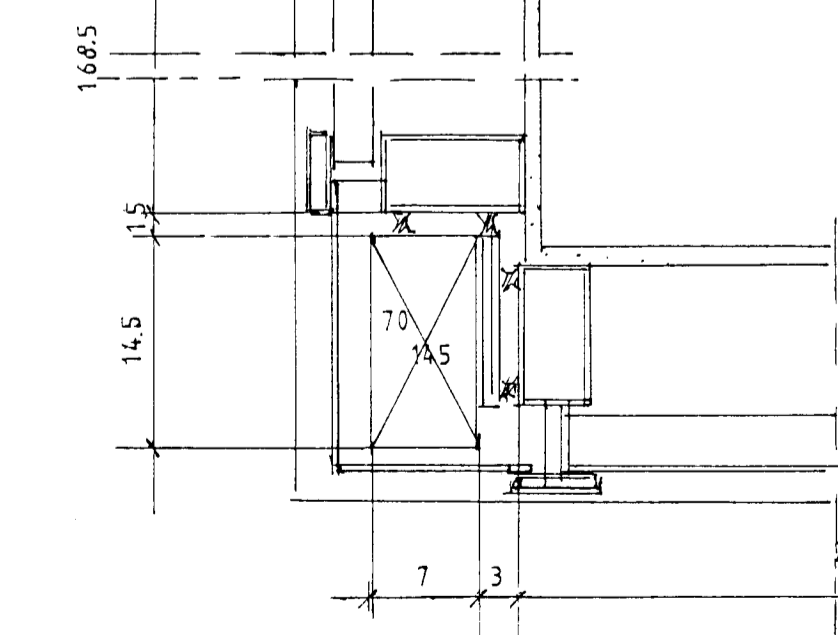

- 13 mm FIBERGÍFS
- RAKAVÖRN
- 125 mm EINANGRUN
- 13 mm UTIGÍFS
- 12 mm KRÖSSV. RÆMUR
- GRIND 34x45
- HVÍTT STENEX KLÆÐIST YFIR KARMA

- HVÍTT STENEX
- LOFTUNARGRIND 34x45
- 12 mm KRÖSSV. RÆMUR
- 13 mm UTIGÍFS
- EINANGRUN 125 mm
- RAKAVÖRN
- 13 mm TREFJAGÍFS