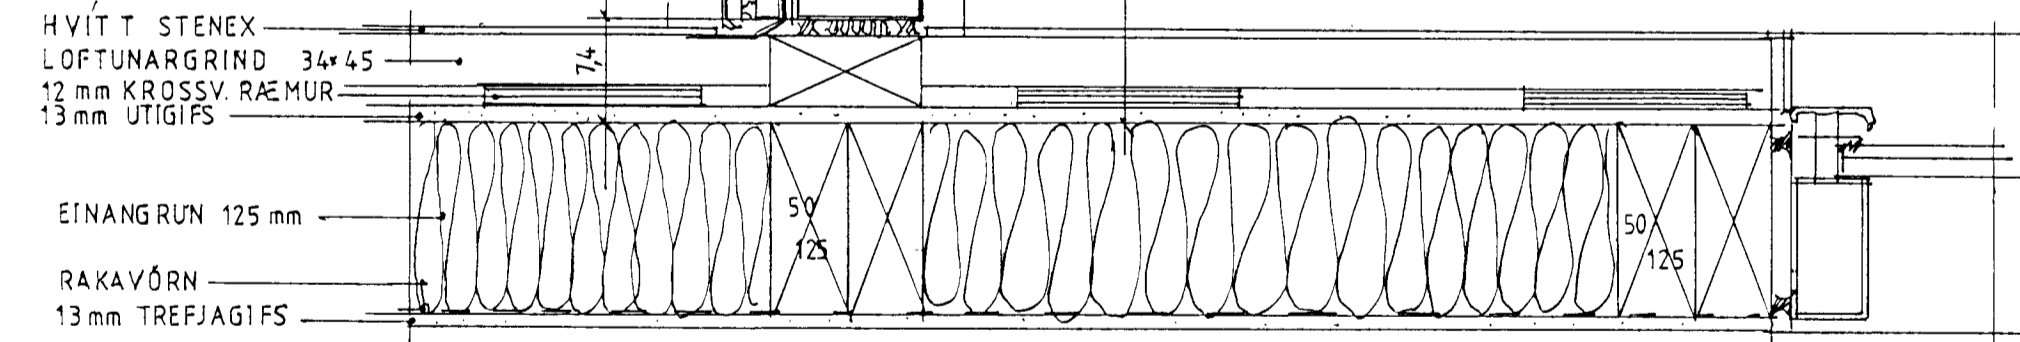

- 13 mm FIBERGÍFS
- RAKAVÖRN
- 125 mm EINANGRUN
- 13 mm UTIGÍFS
- 12 mm KRÖSSV. RÆMUR
- GRIND 34x45
- HVÍTT STENEX KLÆÐIST YFIR KARMA

- HVÍTT STENEX
- LOFTUNARGRIND 34x45
- 12 mm KRÖSSV. RÆMUR
- 13 mm UTIGÍFS
- EINANGRUN 125 mm
- RAKAVÖRN
- 13 mm TREFJAGÍFS