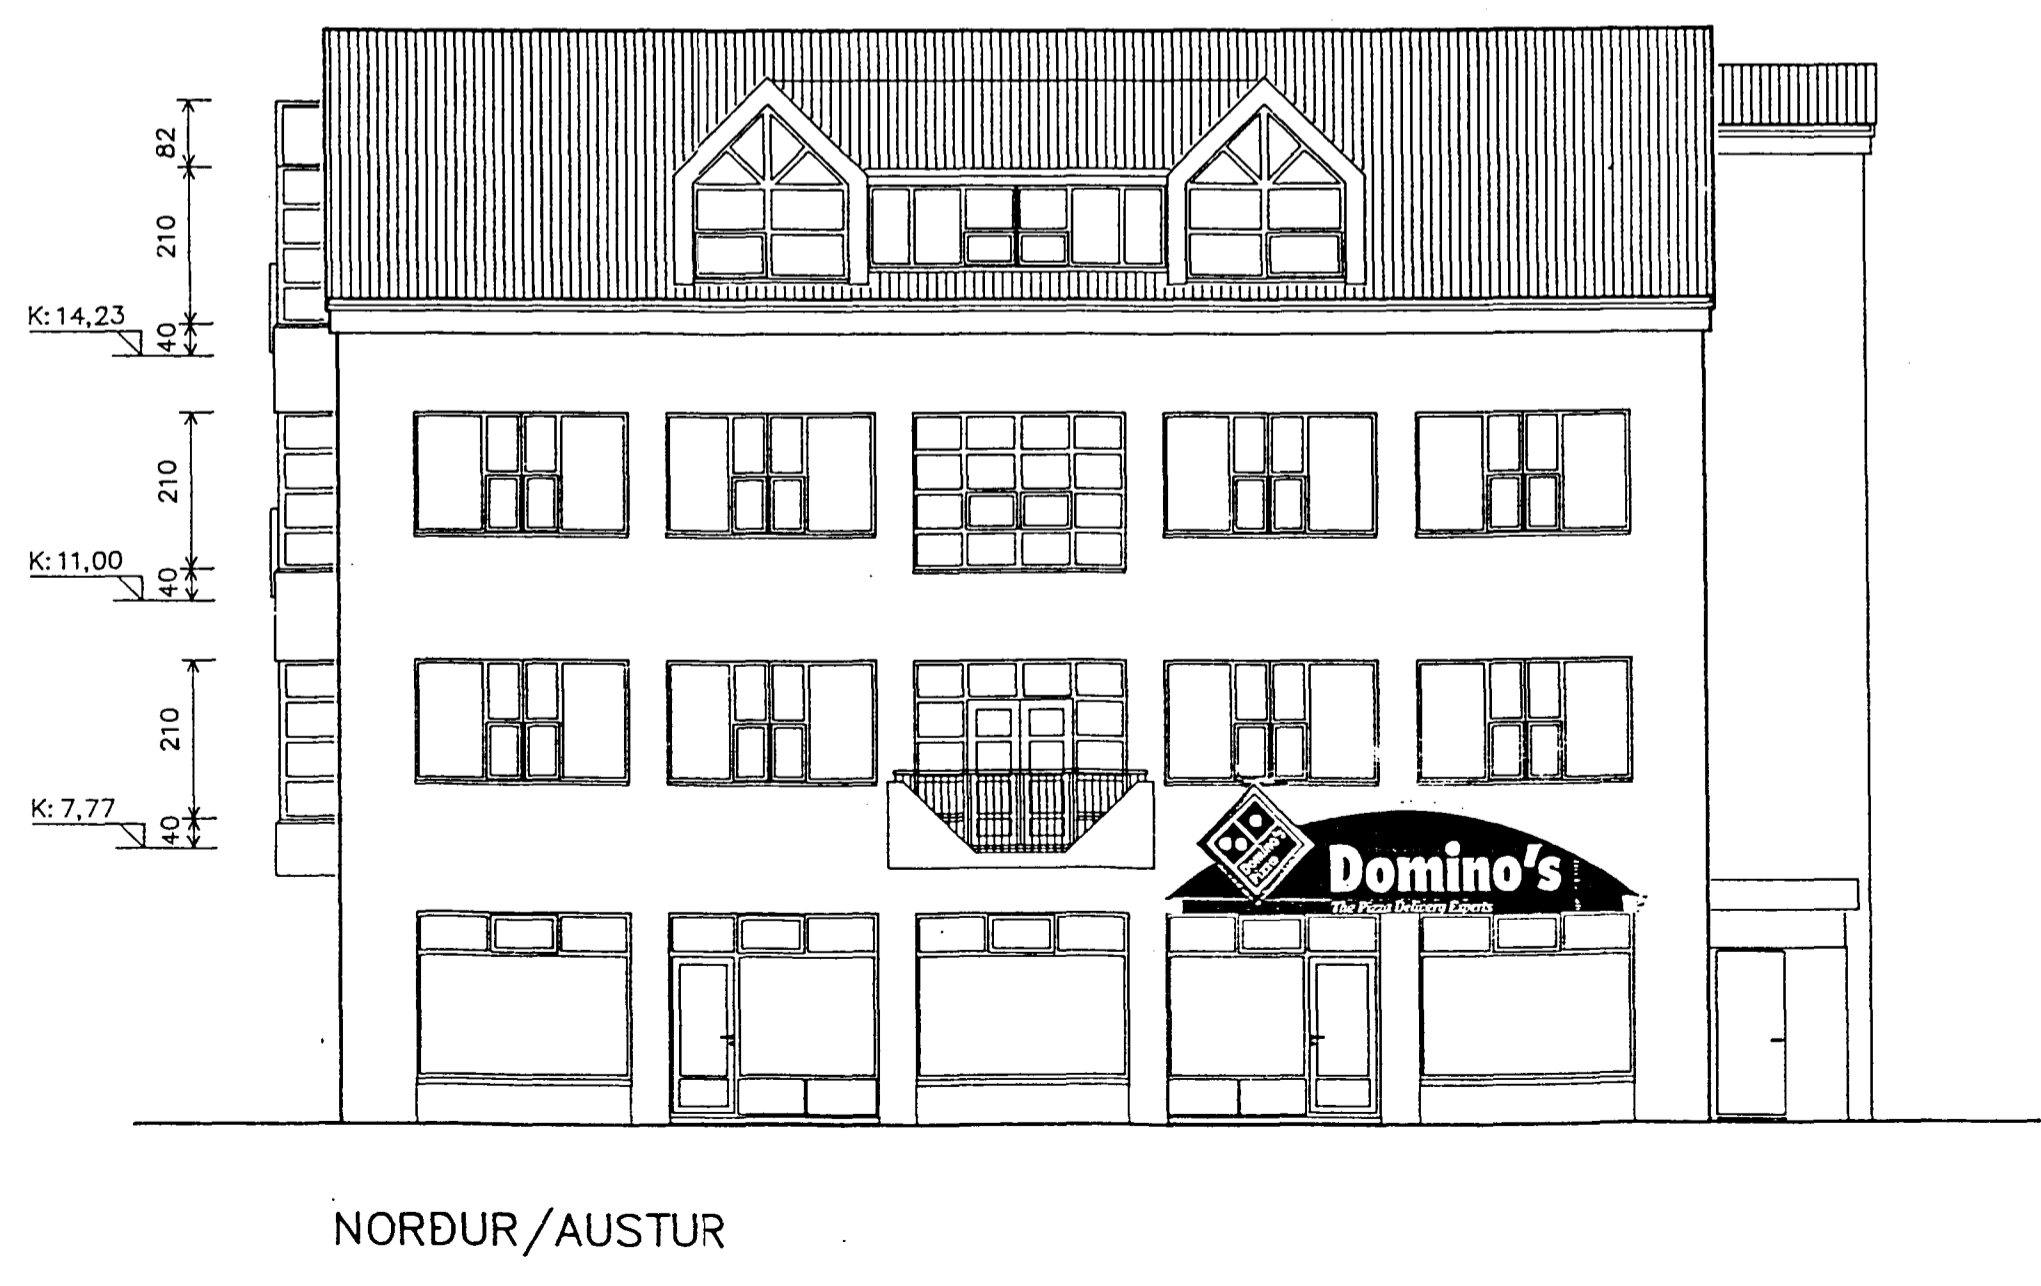

Samþykkt þann
06 JAN. 1999
Byggingatulltrúinn í Hafnarfirði
Erlendur Hjálmarsson

SAMKVÆMT TEIKNINGUM ERLINGS G PEDERSENS

ARKITEKTASTOFAN AUSTURVÖLLUR

BJARNI MARTEINSSON
ARKITEKT sími 552 2565
JÓN BJÖRNSSON
ARKITEKT sími 551 4140
KJARTAN JÓNSSON
INNAH.ARK. sími: 552 8660

HÁTEIGSVEGUR 3 105 REYKJAVÍK FAX: 552 2610

VERKEFNI: FJARDARGATA 11 HAFNARFIRÐI

VERK: STADSETNING A AUGLÝSINGARSKILTUM **XXA-1**

DAGS. 2.12.1998 MELIKV. 1:100 TEIKN: KR.B.

Bjarni Marteinsson
BR. arkít.