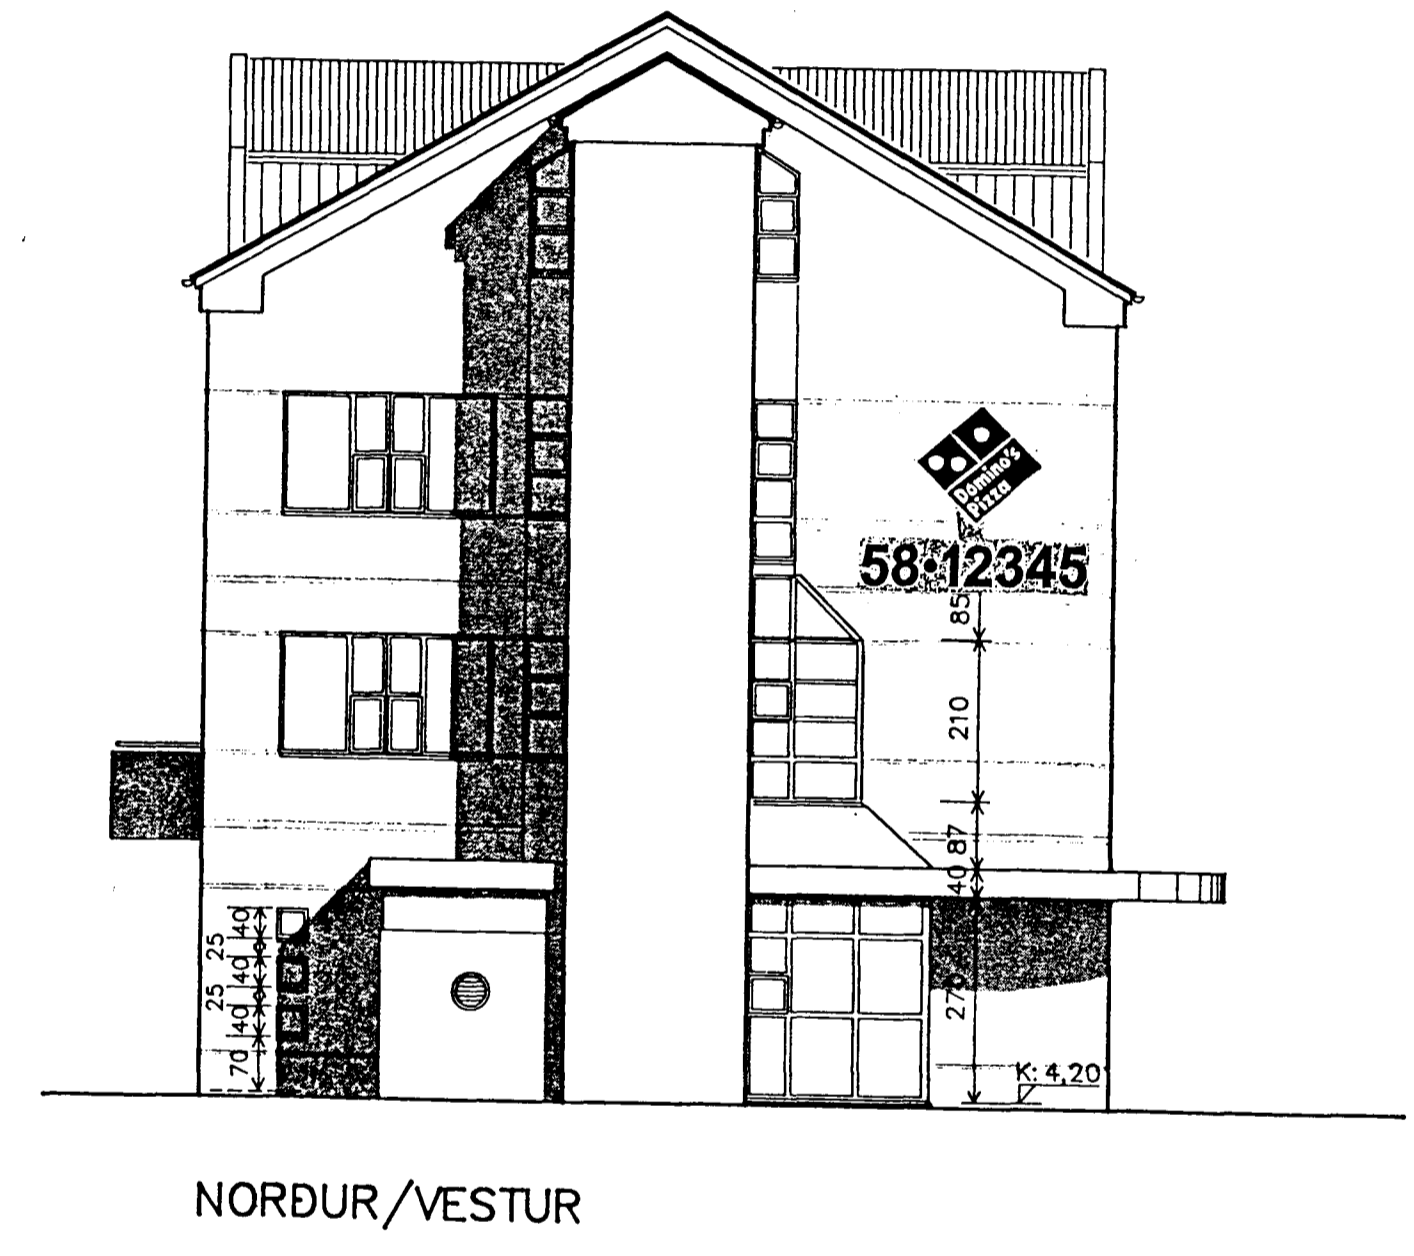

Samþykkt þann
06 JAN. 1999
Byggingatulltrúinn í Hafnarfirði
Erlendur Hjálmarsson

SAMKVÆMT TEIKNINGUM ERLINGS G PEDERSENS

ARKITEKTASTOFAN AUSTURVÖLLUR

BJARNI MARTEINSSON
ARKITEKT sími 552 2565
JÓN BJÖRNSSON
ARKITEKT sími 551 4140
KJARTAN JÓNSSON
INNAH.ARK. sími: 552 8660

HÁTEIGSVEGUR 3 105 REYKJAVÍK FAX: 552 2610

VERKEFNI: FJARDARGATA 11 HAFNARFIRÐI

VERK: STADSETNING A AUGLÝSINGARSKILTUM **XXA-1**

DAGS. 2.12.1998 MELIKV. 1:100 TEIKN: KR.B.

Bjarni Marteinsson
BR. arkít.