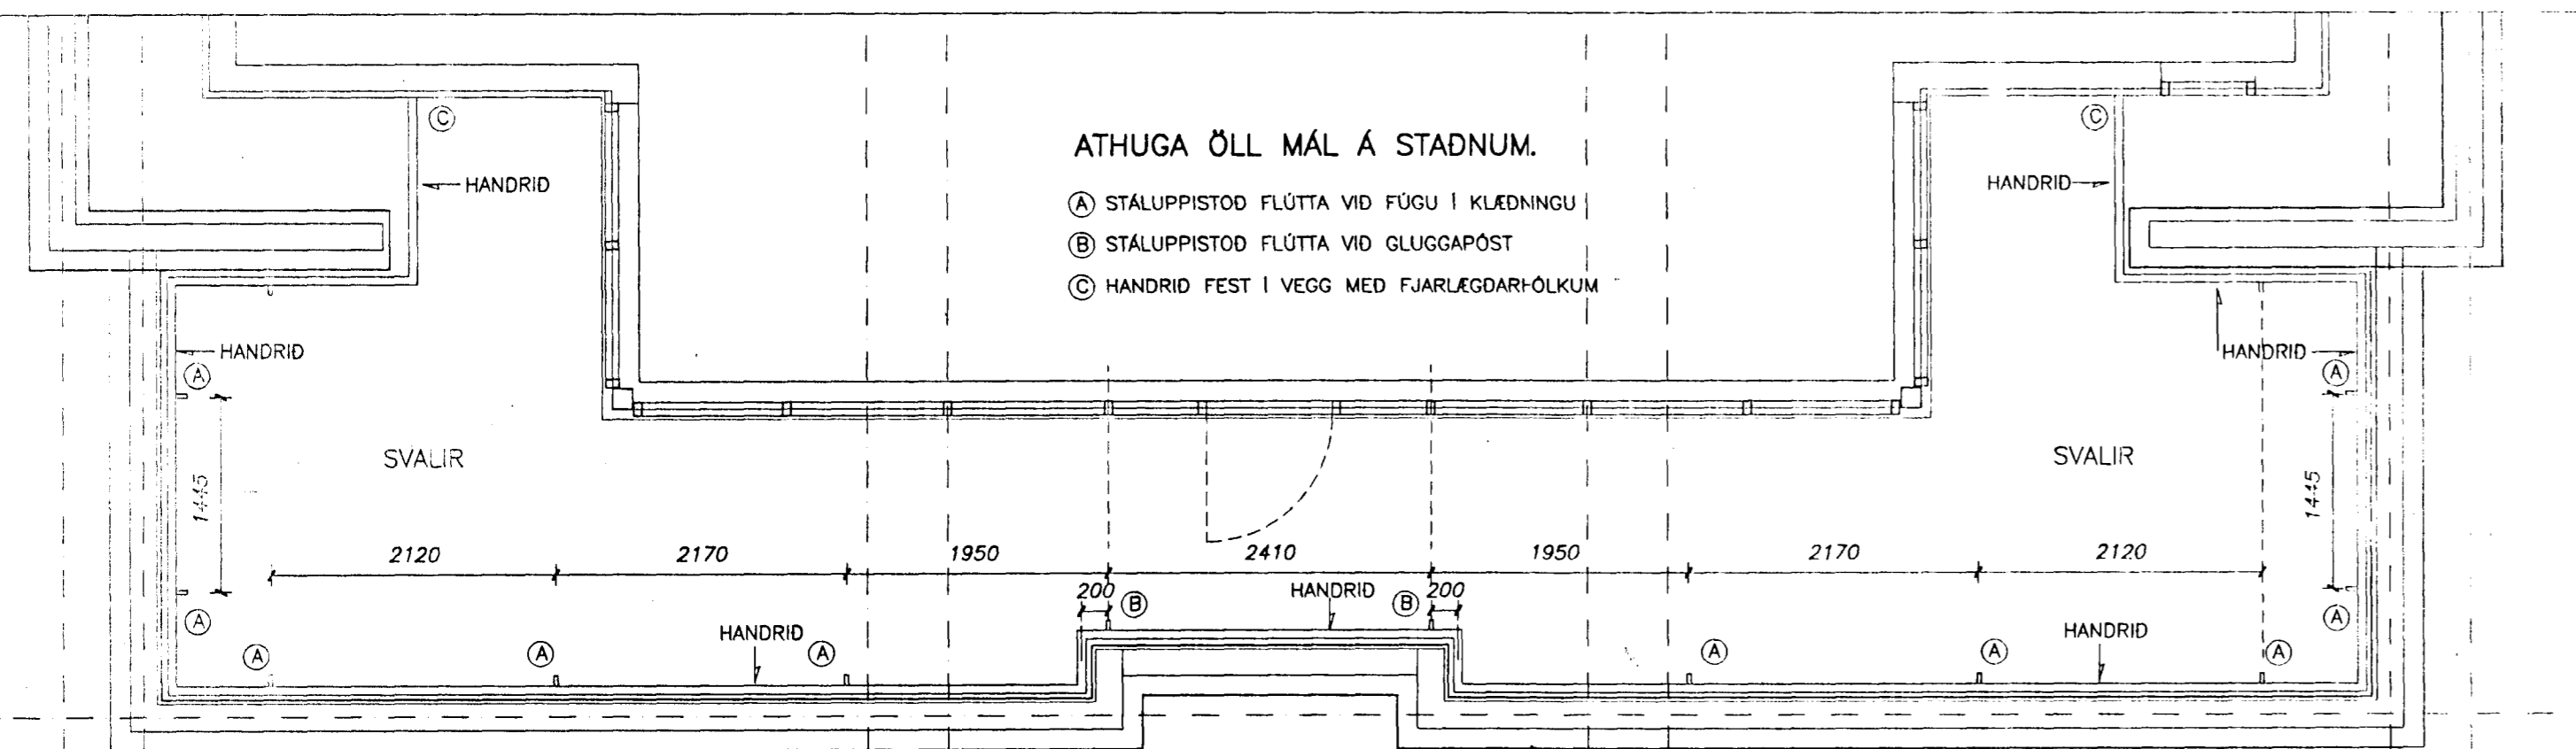

GRUNNMYND
1:50

NR	FJÖLDI	BREYTINGAR	DAGS	SAMB.

MIDBÆR
HAFNARFJARÐAR
FJARDARGATA 13-15

TEKNIÞTÖFA ERLINGS G PÆÐERSEN
ARKITEKT F.A.I.
STÖRHÖFDI 17 - 112 REYKJAVÍK
SÍMI: 5870088 FAX: 5870082

HEM
SVALAHANDRID
ÚTLIT, GRUNNMYND

MÁL
1:50 / / / / /
HANNAÐ / / / / /
DAGS
04/02 1997
TEKNING NR.
BREYTING NR.
ARK : 34-31