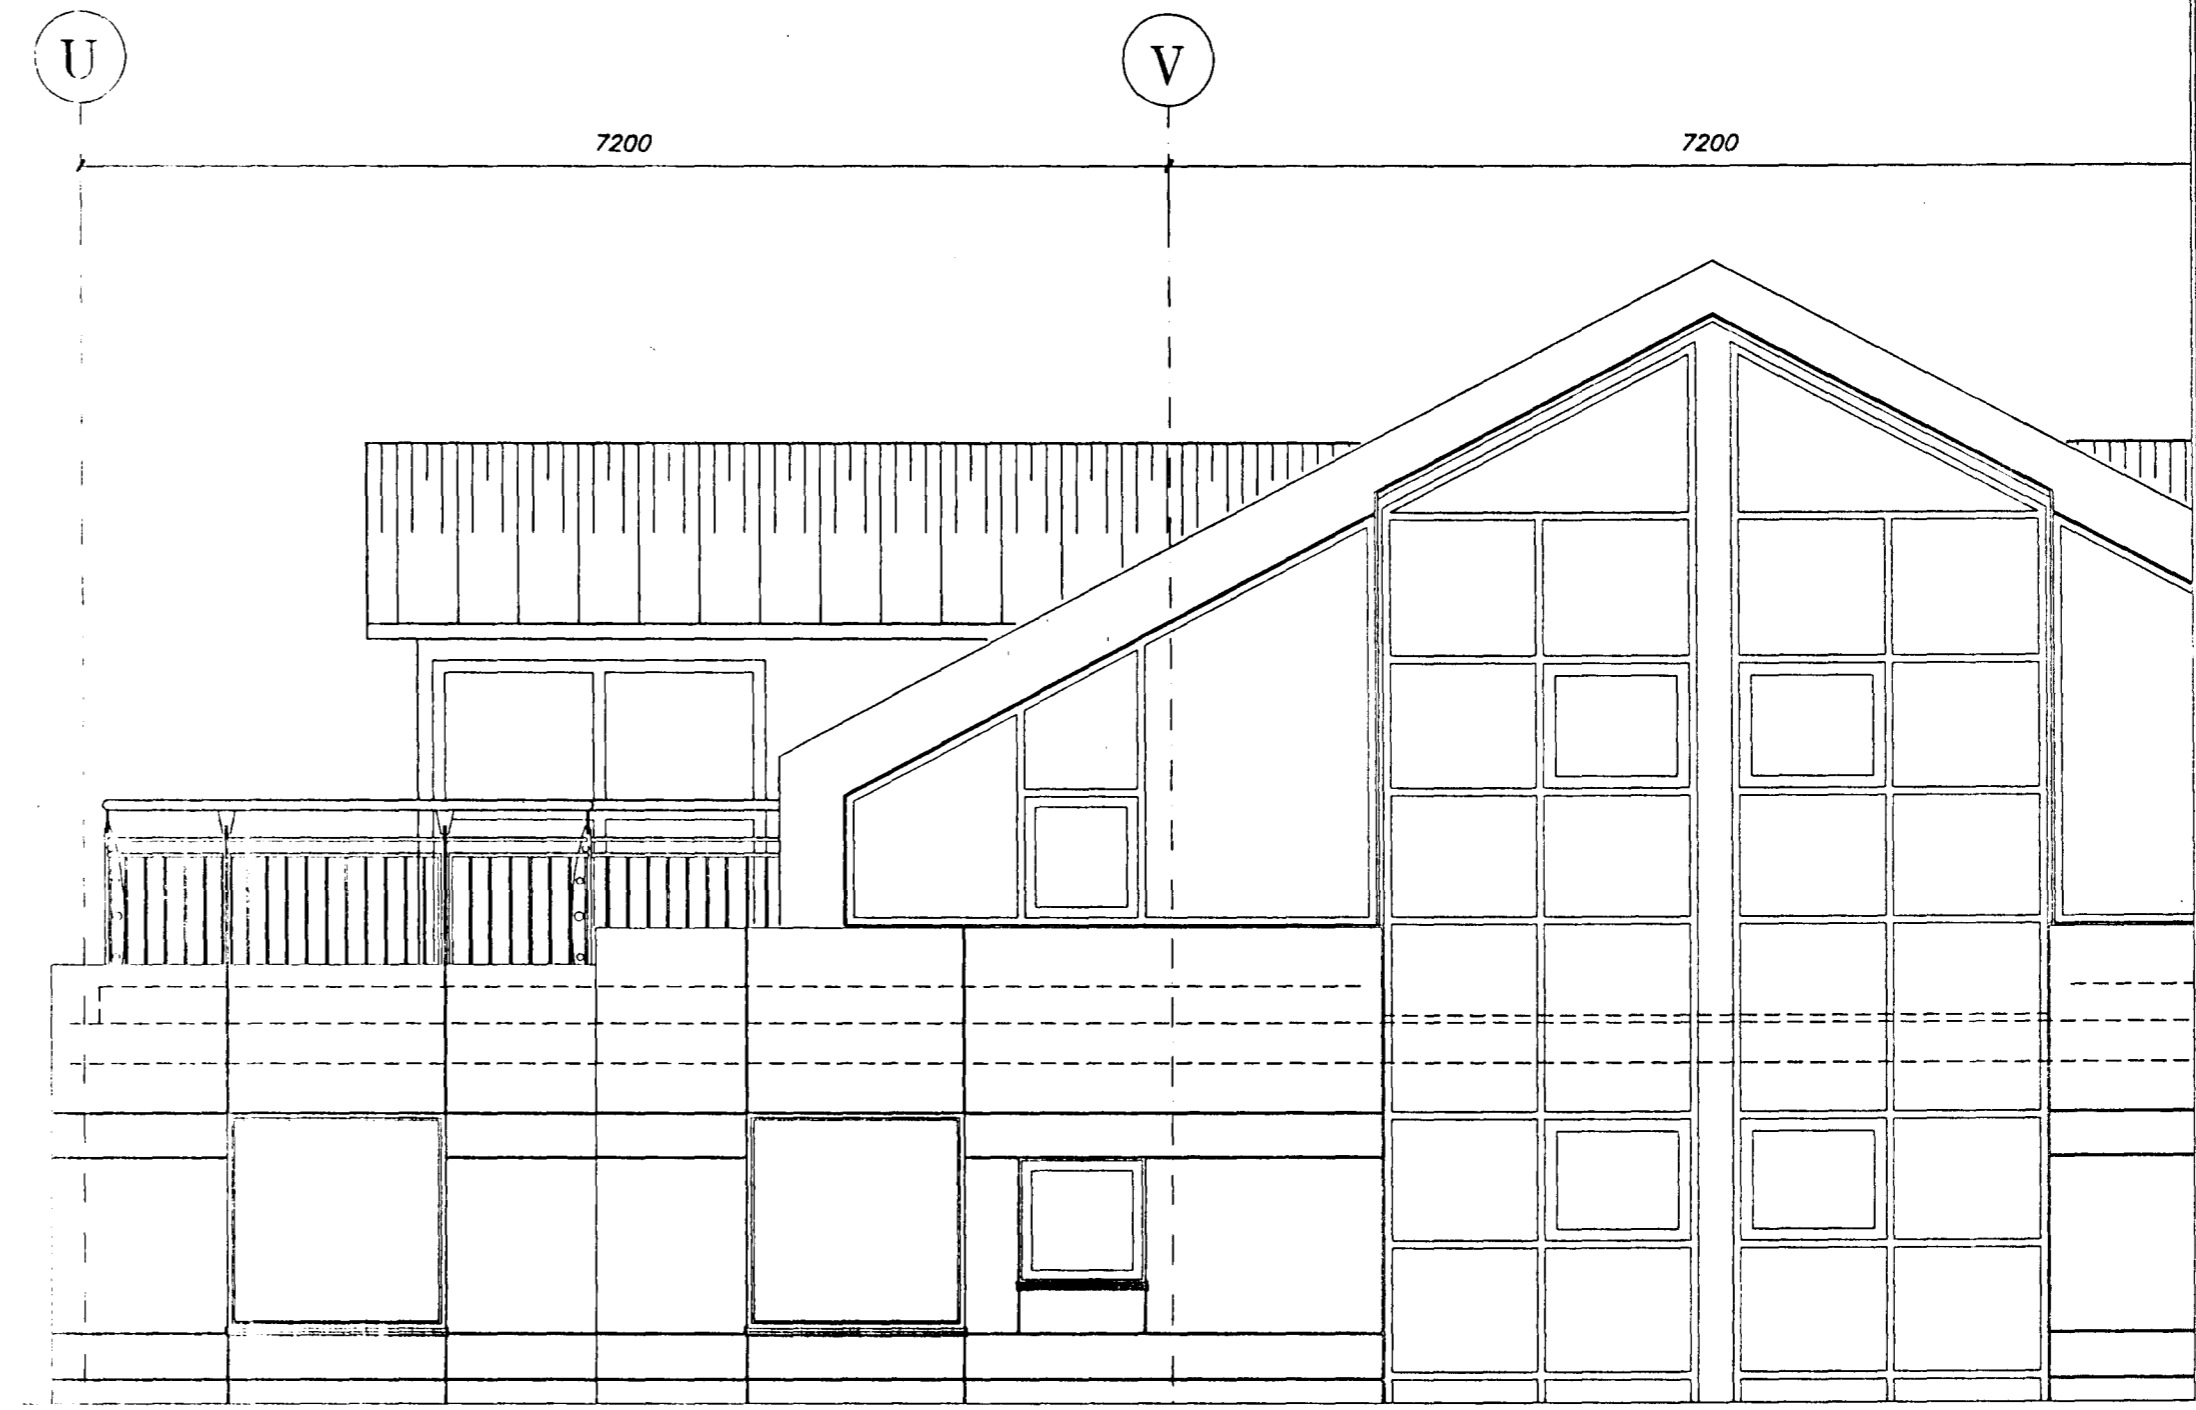

ÚTLIT
1:50

GRUNNMYND
1:50

NR	FJÖLDI	BREYTINGAR	DAGS	SAMB.

MIDBÆR
HAFNARFJARÐAR
FJARDARGATA 13-15

TEKNIÞTÖFA ERLINGS G PÆÐERSEN
ARKITEKT F.A.I.
STÖRHÖFDI 17 - 112 REYKJAVÍK
SÍMI: 5870088 FAX: 5870082

HEM
SVALAHANDRID
ÚTLIT, GRUNNMYND

MÁL
1:50 / / / / /
HANNAÐ / / / / /
DAGS
04/02 1997
TEKNING NR.
BREYTING NR.
ARK : 34-31