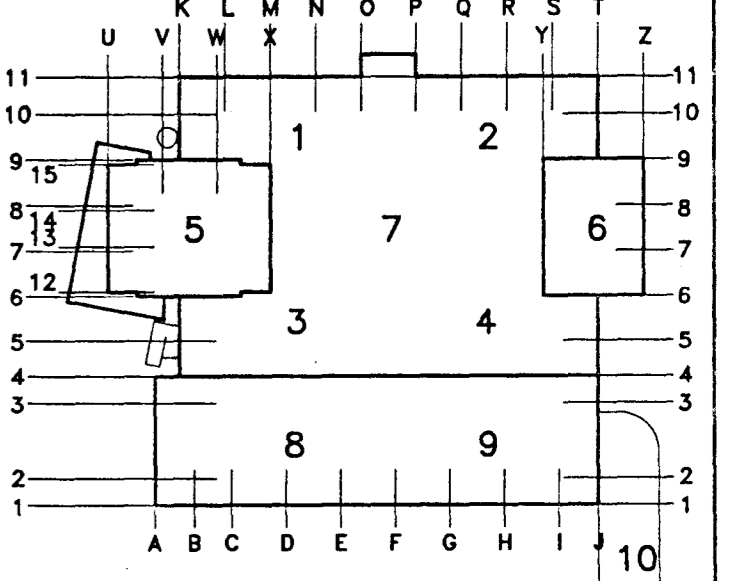

ÚTLIT
1:50

ÚTLIT
1:50

GRUNNMYND
1:50

NR	FJÖLDI	BREYTINGAR	DAGS	SAMB.

MIDBÆR
HAFNARFJARÐAR
FJARDARGATA 13-15

TEKNIÞTÖFA ERLINGS G PÆÐERSEN
ARKITEKT F.A.I.
STÖRHÖFDI 17 - 112 REYKJAVÍK
SÍMI: 5870088 FAX: 5870082

HEM
SVALAHANDRID
ÚTLIT, GRUNNMYND

MÁL
1:50 / / / / /
HANNAÐ / / / / /
DAGS
04/02 1997
TEKNING NR.
BREYTING NR.
ARK : 34-31