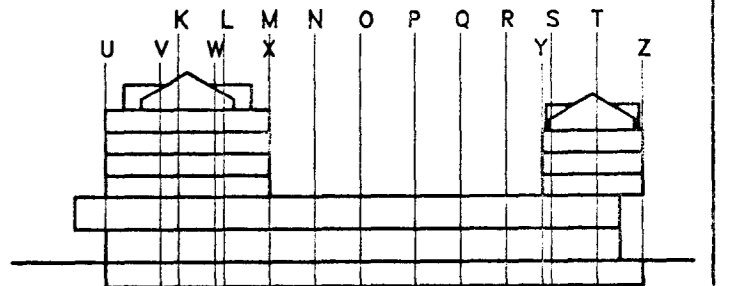

MIDBÆR
HAFNARFJARÐAR
FJARDARGATA 13-15

TEKNIÞTÖFA ERLINGS G PÆÐERSEN
ARKITEKT F.A.I.
STÖRHÖFDI 17 - 112 REYKJAVÍK
SÍMI: 5870088 FAX: 5870082

HEM
SVALAHANDRID
ÚTLIT, GRUNNMYND

MÁL
1:50 / / / / /
HANNAÐ / / / / /
DAGS
04/02 1997
TEKNING NR.
BREYTING NR.
ARK : 34-31