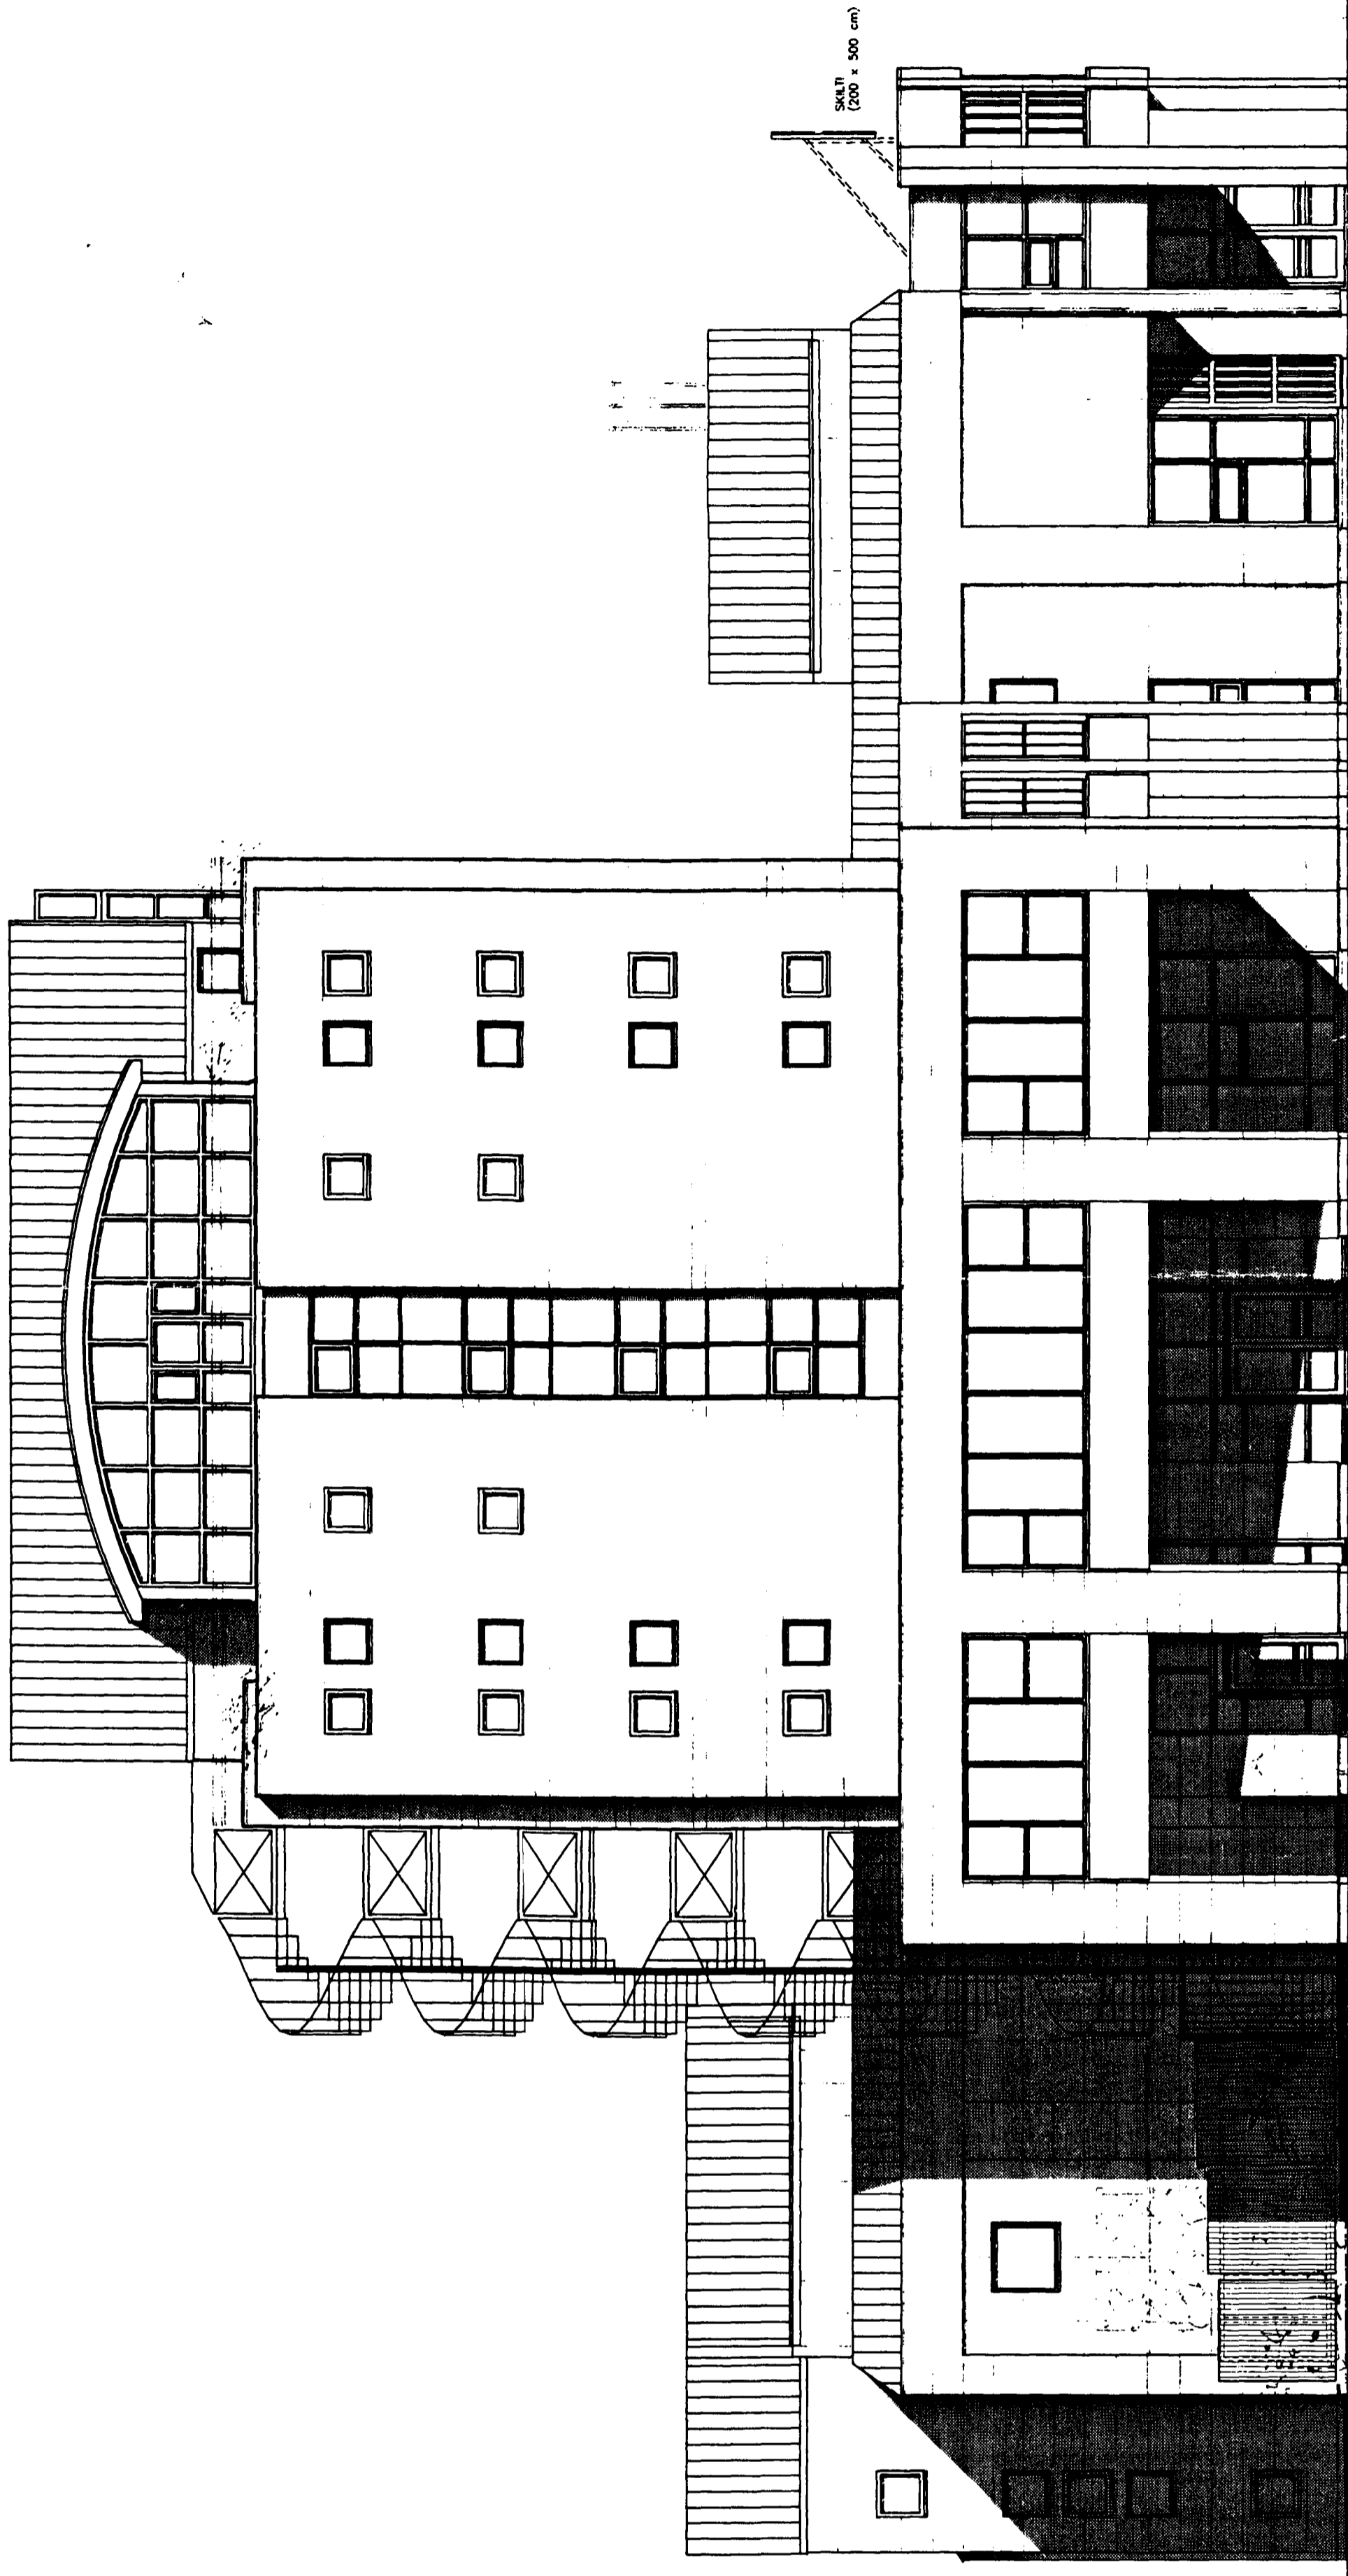

MIDBÆR
HAFNARFJARÐAR
 FJARDARGATA 13-15

TEKNISTOFA ERINGS & PEDERSEN
 ARCHITECT P.A.I.
 STÓRMÓÐUL 17
 SÍMI: 680088

ÚTLITSMYNDIR
 NORÐURHLÍÐ
 VESTURHLÍÐ

SKALA: 1:100
 DÁGG: 29/03/1993
 TEGNINGAR: Erlendur Hjalmarsson
 ARK: 19-12 G