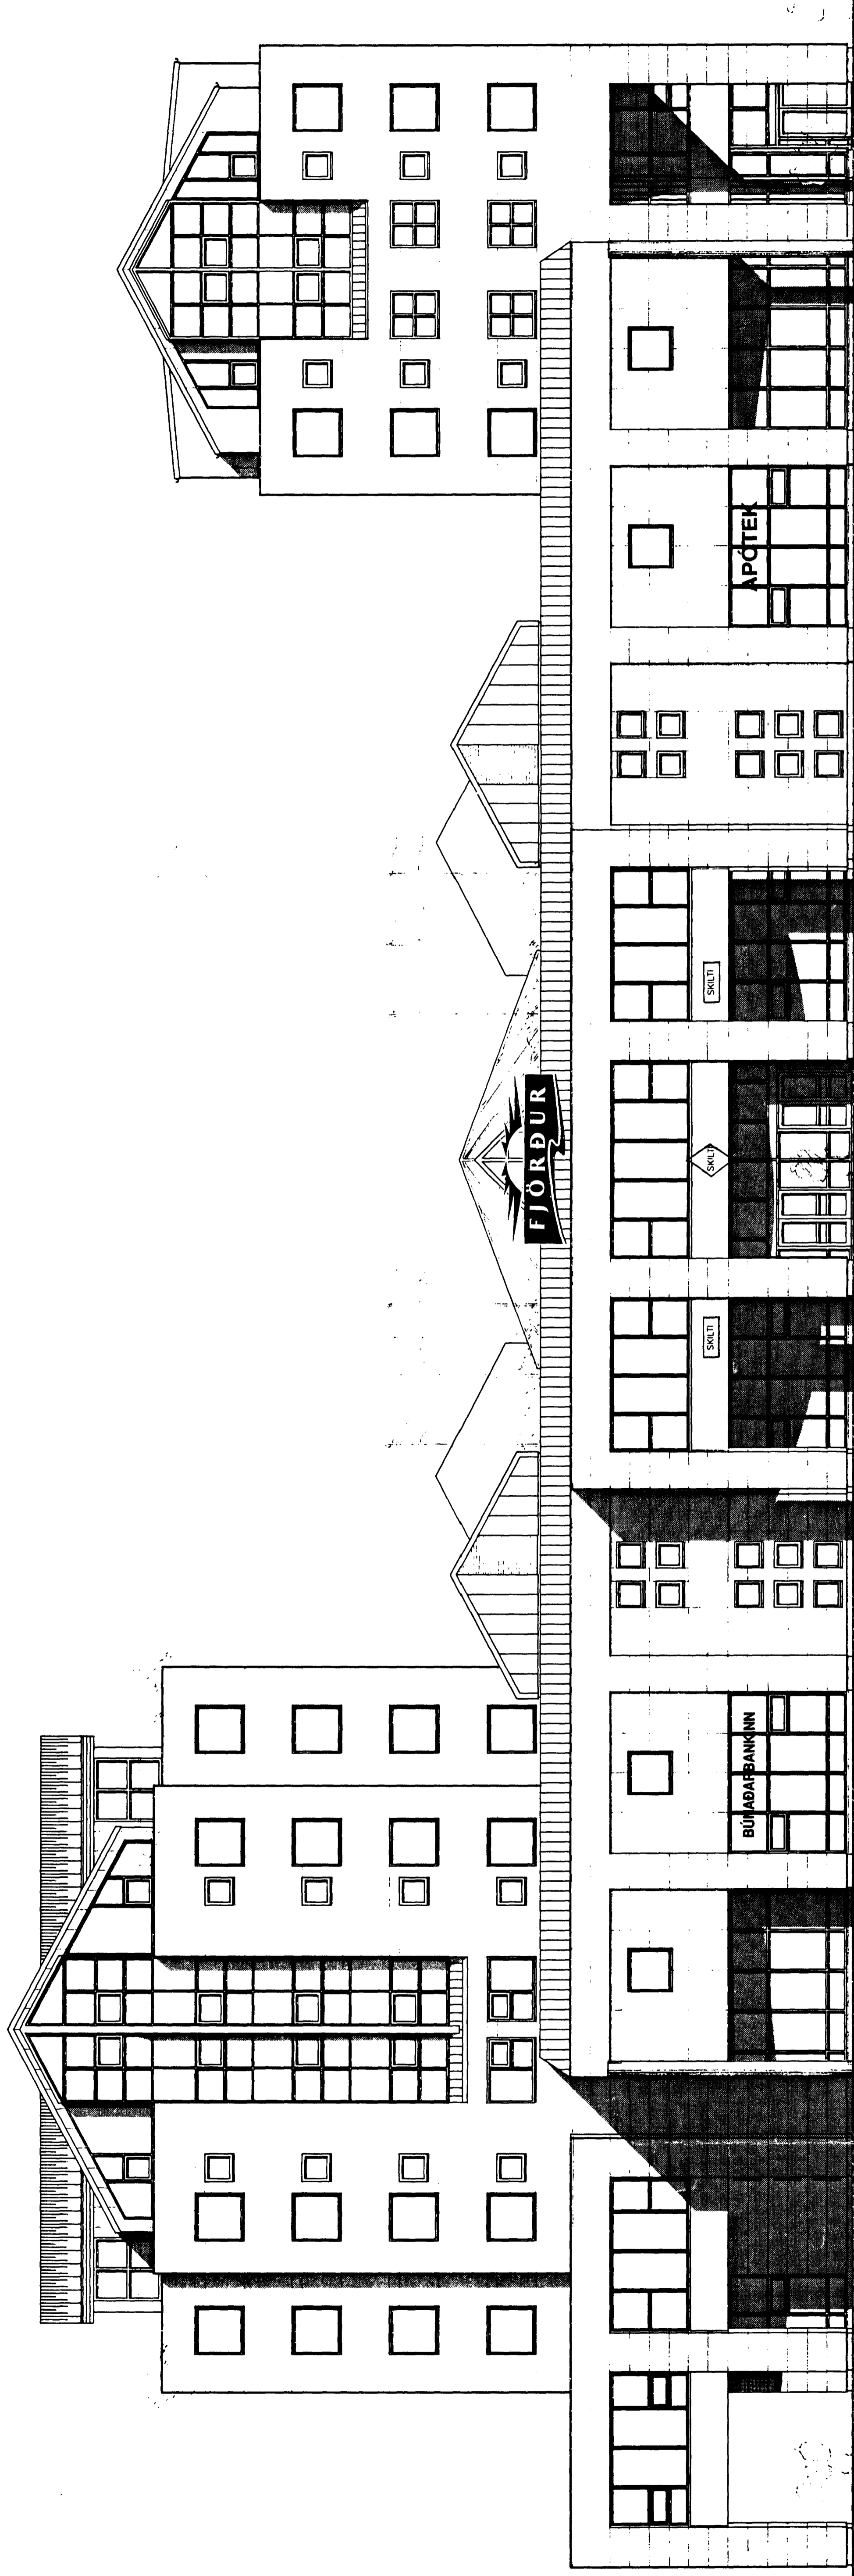

NORÐURHLÍÐ

VESTURHLÍÐ