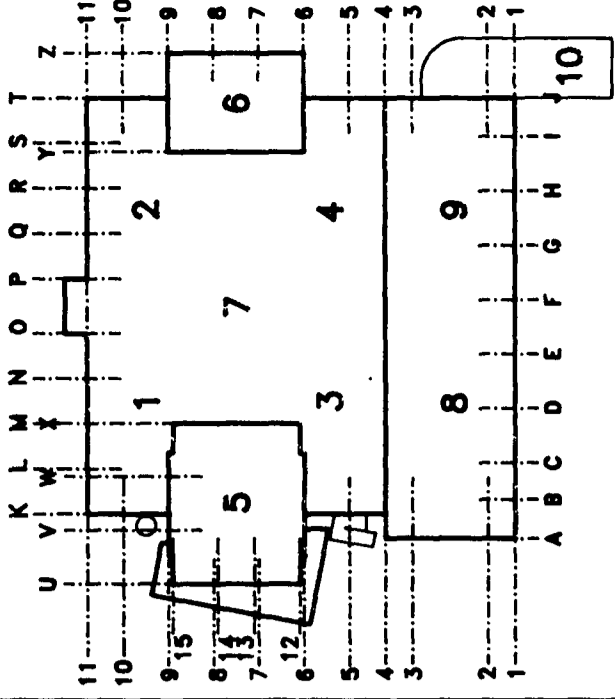

MIDBÆR
HAFNARFJARÐAR
 FJARDARGATA 13-15

TEKNISTOFA ERINGS & PEDERSEN
 ARCHITECT P.A.I.
 STÓRMÓÐUL 17
 SÍMI: 680088

ÚTLITSMYNDIR
 NORÐURHLÍÐ
 VESTURHLÍÐ

SKALA: 1:100
 DÁGG: 29/03/1993
 TEGNINGAR: Erlendur Hjalmarsson
 ARK: 19-12 G