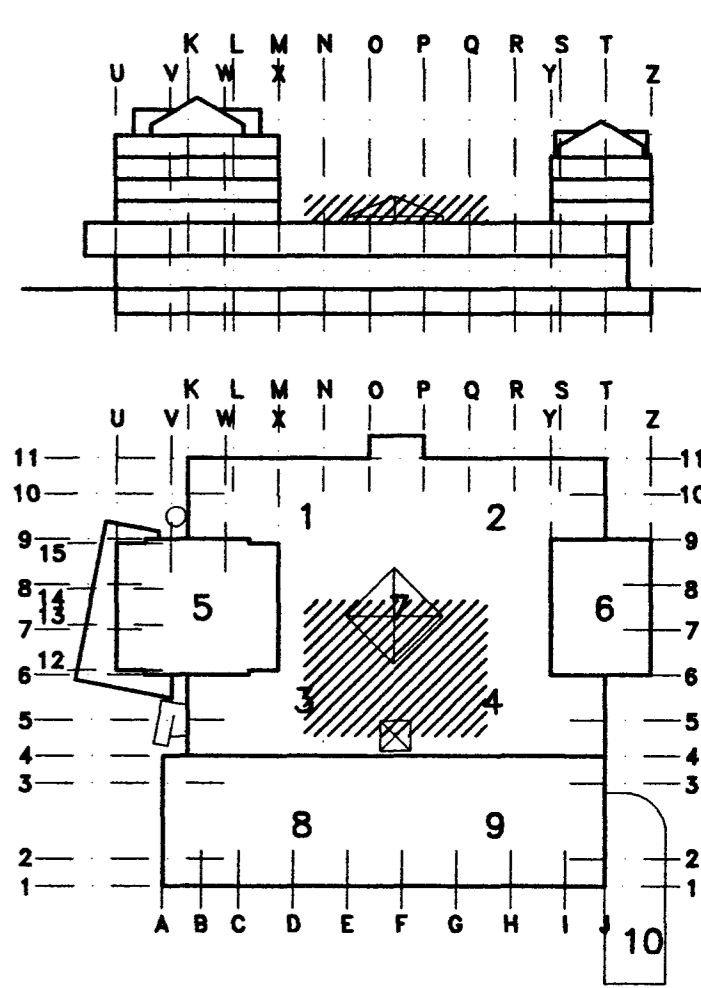

ATHUGA ÖLL MÁL OG FYRIRKOMULAG Á STADNUM

NR	FJÖLDI	BREYTINGAR	DAGS	SAMP

**MIDBÆR**  
**HAFNARFJARÐAR**  
FJARÐARGATA 13-15

TEIKNISTOFA ERLINGS G PEDERSEN  
ARKITEKT F.A.I.  
STÓRHÖFÐI 17 - 112 REYKJAVÍK  
SÍMI: 5870088 FAX: 5870082

HEM  
REYKRÆSING  
REYKBLÁSARI

MÁL  
1:100 / 1:20 / 1:10 / 1:5

HANNAÐ TEKNAÐ VEFJAFARÐ SAMP

DAGS  
02/06 1997

TEKNIING NR. **ARK : 34-40** BREYTING NR.