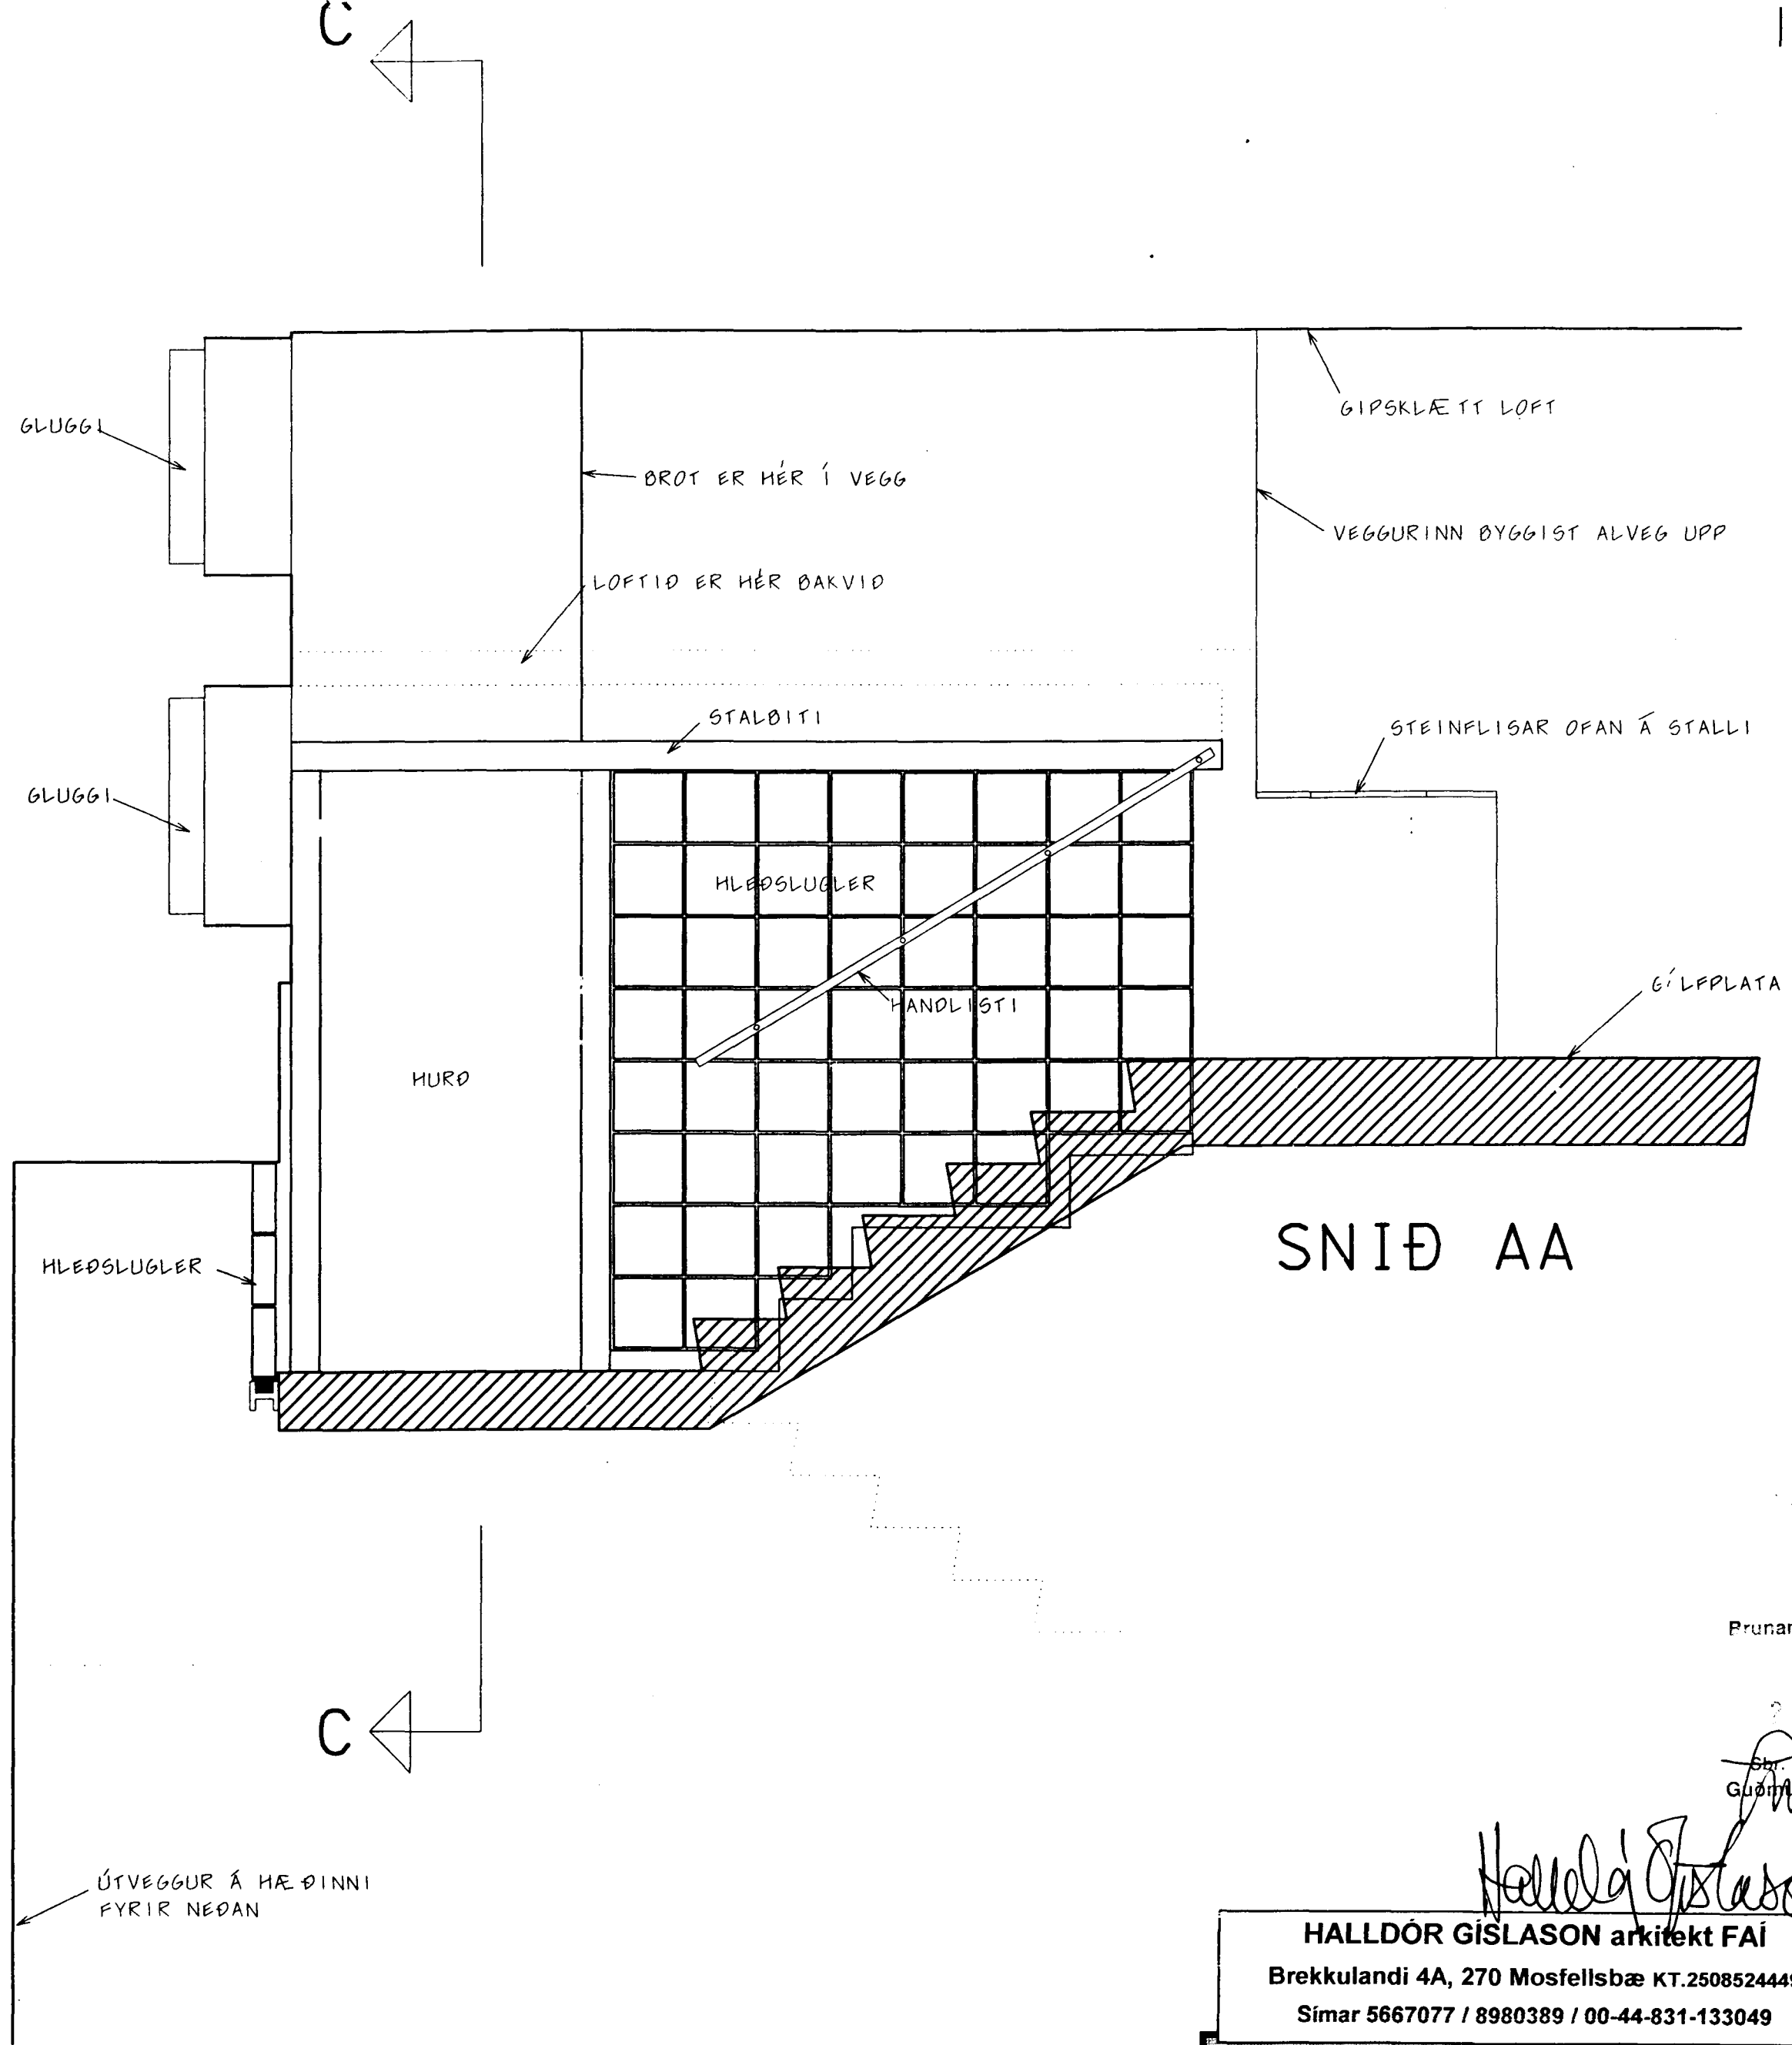

SNID CC

Þrunamálastofnun ríkisins
SAMÞYKKT

22 DEC 1998

Stj. bréf
Guðmundur Guðmarsson

Halldór Gíslason

HALLDÓR GÍSLASON arkitekt FAI Brekkulandi 4A, 270 Mosfellsbæ KT.2508524449 Símar 5667077 / 8980389 / 00-44-831-133049		76
TURNINN, HAFNARFIRÐI FJARÐARGATA 13-15, 7. HÆÐ.		KVARDI 1:20 DES. 1998 BREYTT
LOKUN Á STIGAHÚSI AÐ 7. HÆÐ		STGREIN.: LANDSNR.: