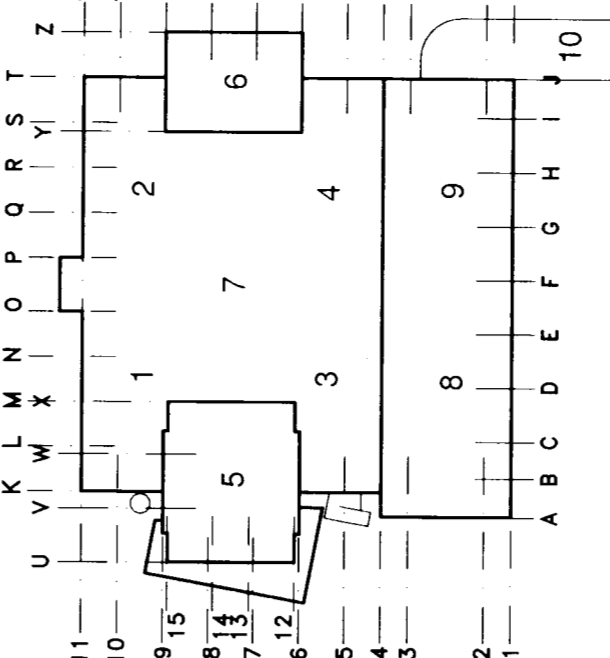

NR	FJÖLD	BREYTINGAR	DAGS	SAMP.
E				
D				
C				
B				
A				

MIDBÆR
HAFNARFJARÐAR
FJARDARGATA 13-15

erom arkitektar
Byggingar skipulag ræðingar
arkitektar félagið
Eingósdóttir, Pálsson & Són
Hafnarfjarðar. 100% Eign
Sími: 582 2200, 582 2201, 582 2202.

SNEIÐING C-C
SUBURHLID

MA 1:100
MANNÓ 1:100
TAK 16/05 1995

TEKNISSMÍÐ
ARK: 19-16
BREYTINGAR E