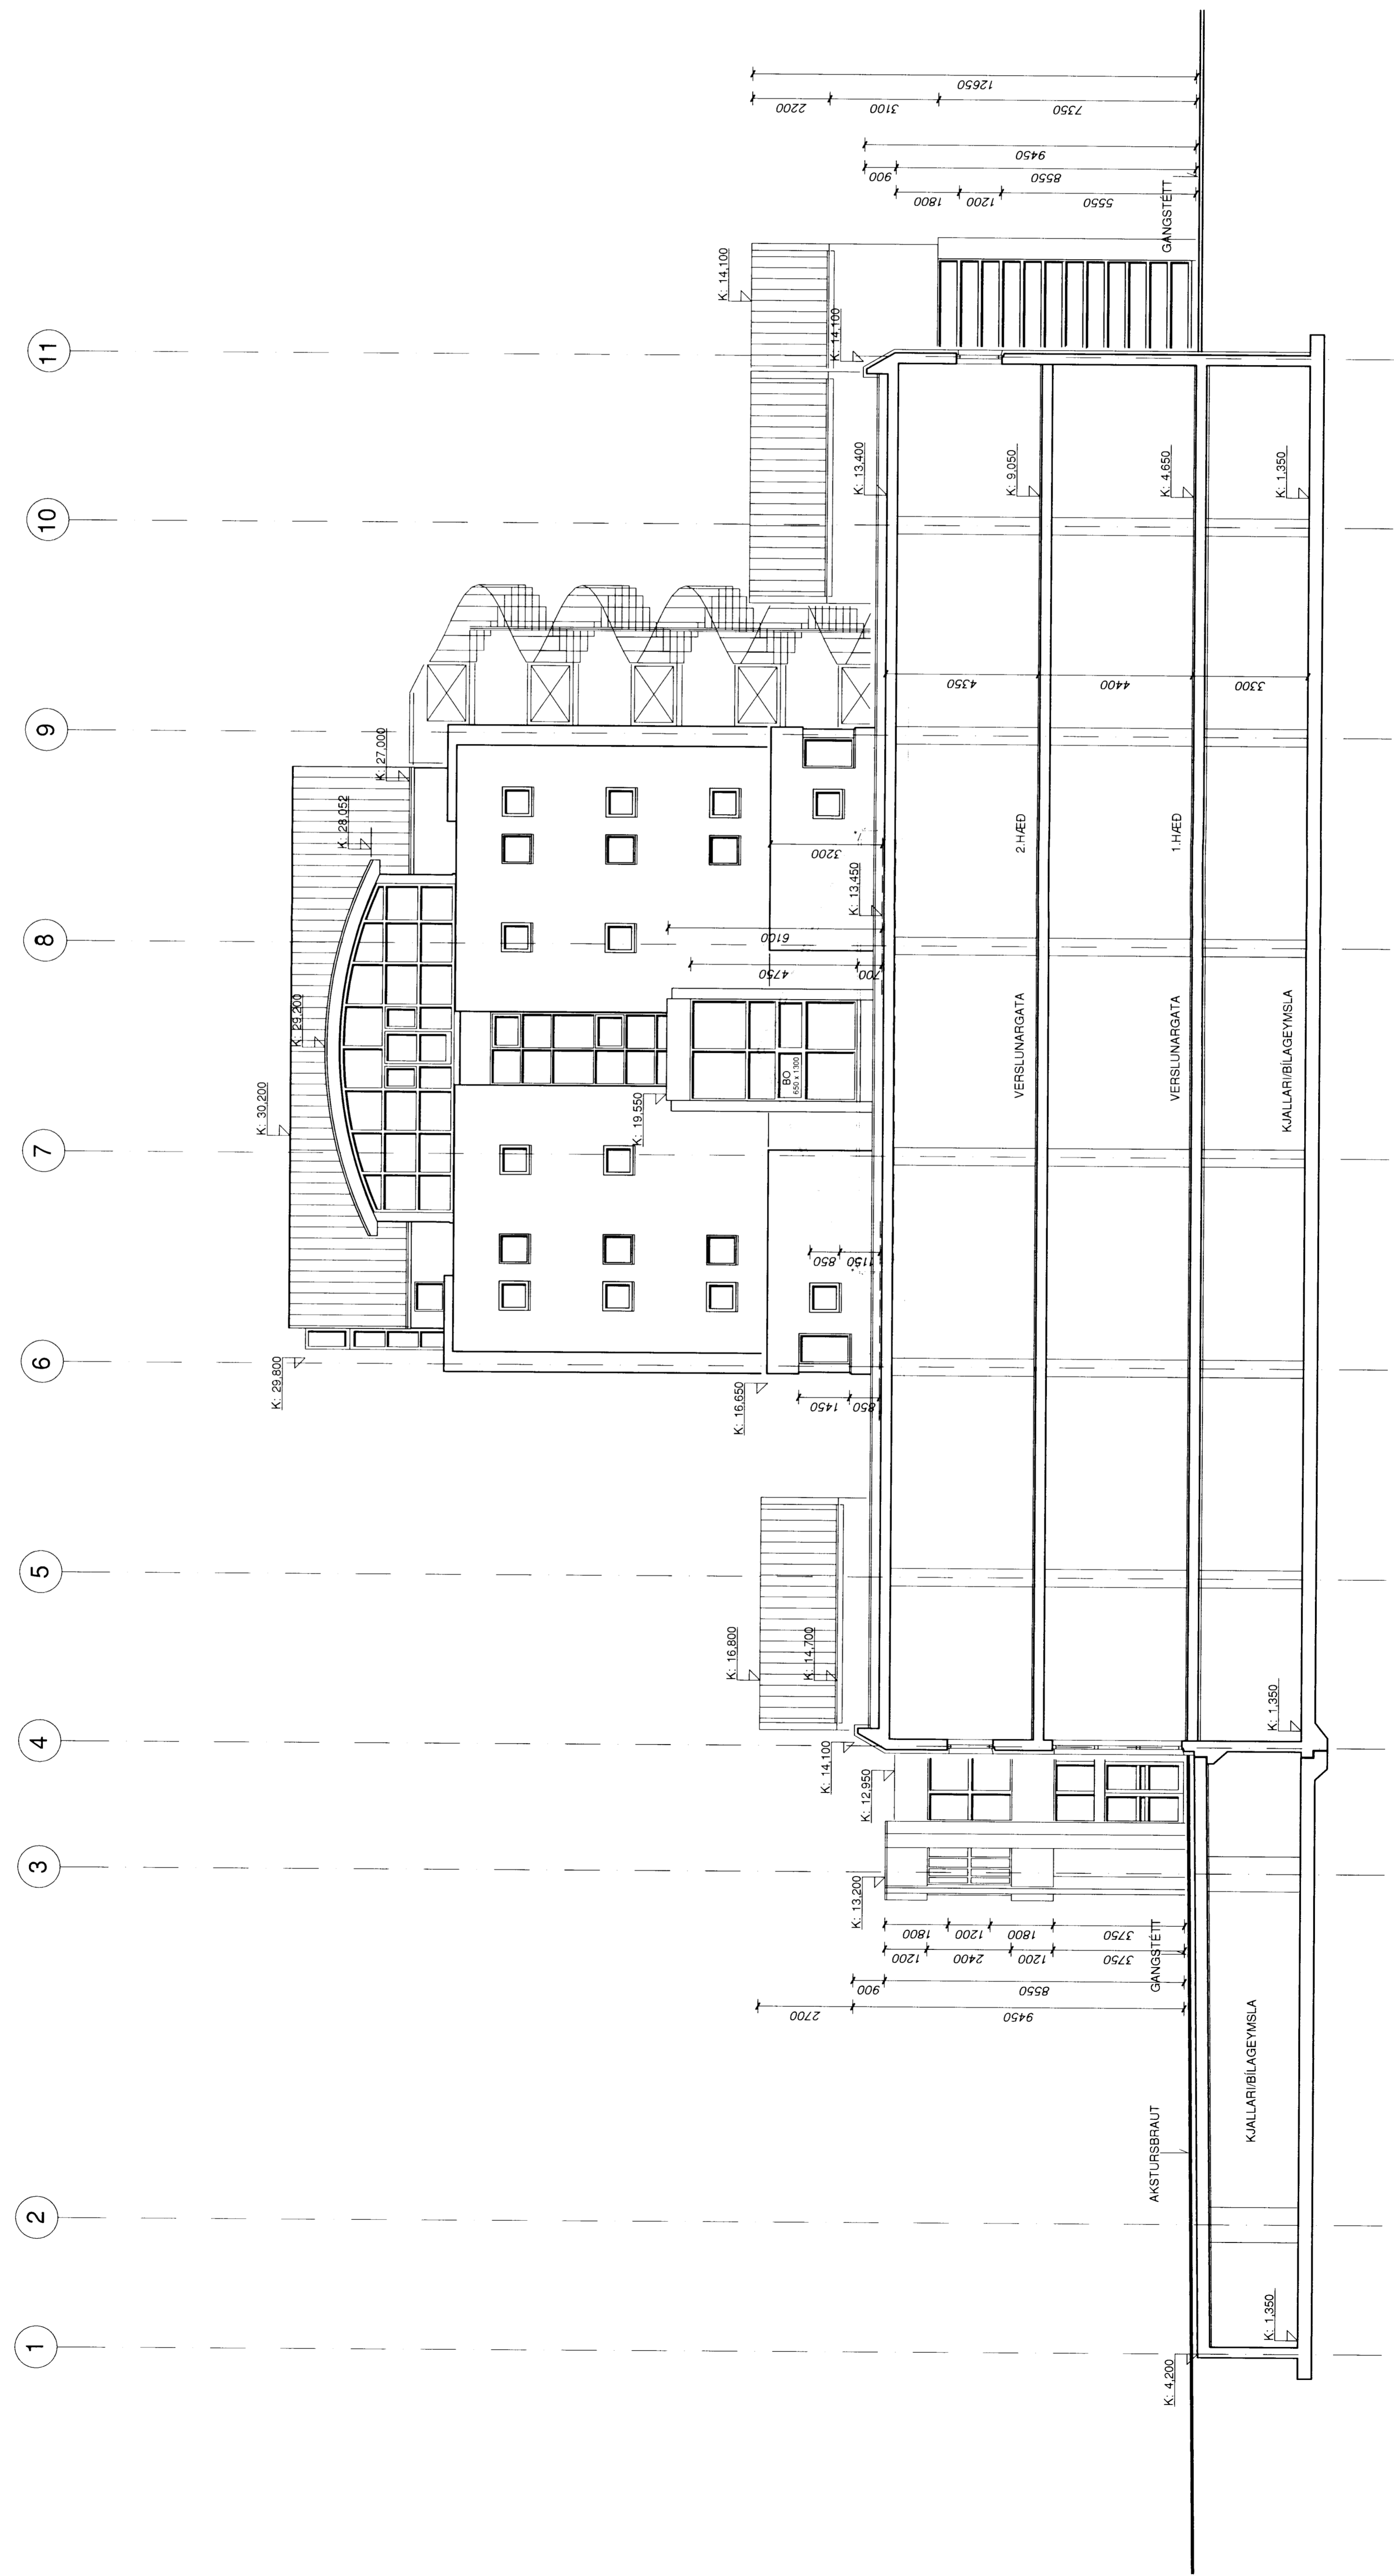

SNEIÐING C-C
SUBURHLID

MA 1:100
MANNÓ 1:100
TAK 16/05 1995

TEKNISSMÍÐ
ARK: 19-16
BREYTINGAR E

SNEIÐING C - C