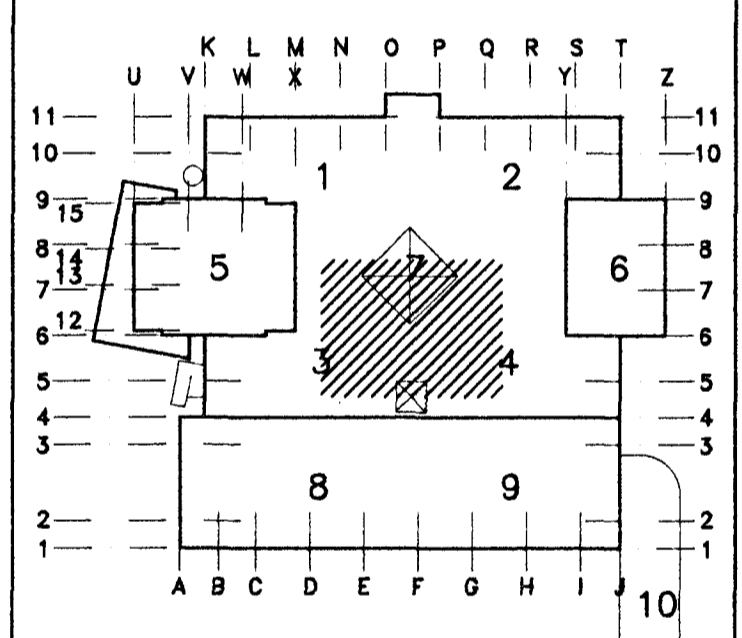

ATHUGA ÖLL MÁL OG FYRIRKOMULAG Á STADNUM

NR FJÖLDI BREYTINGAR DAGS SAMP