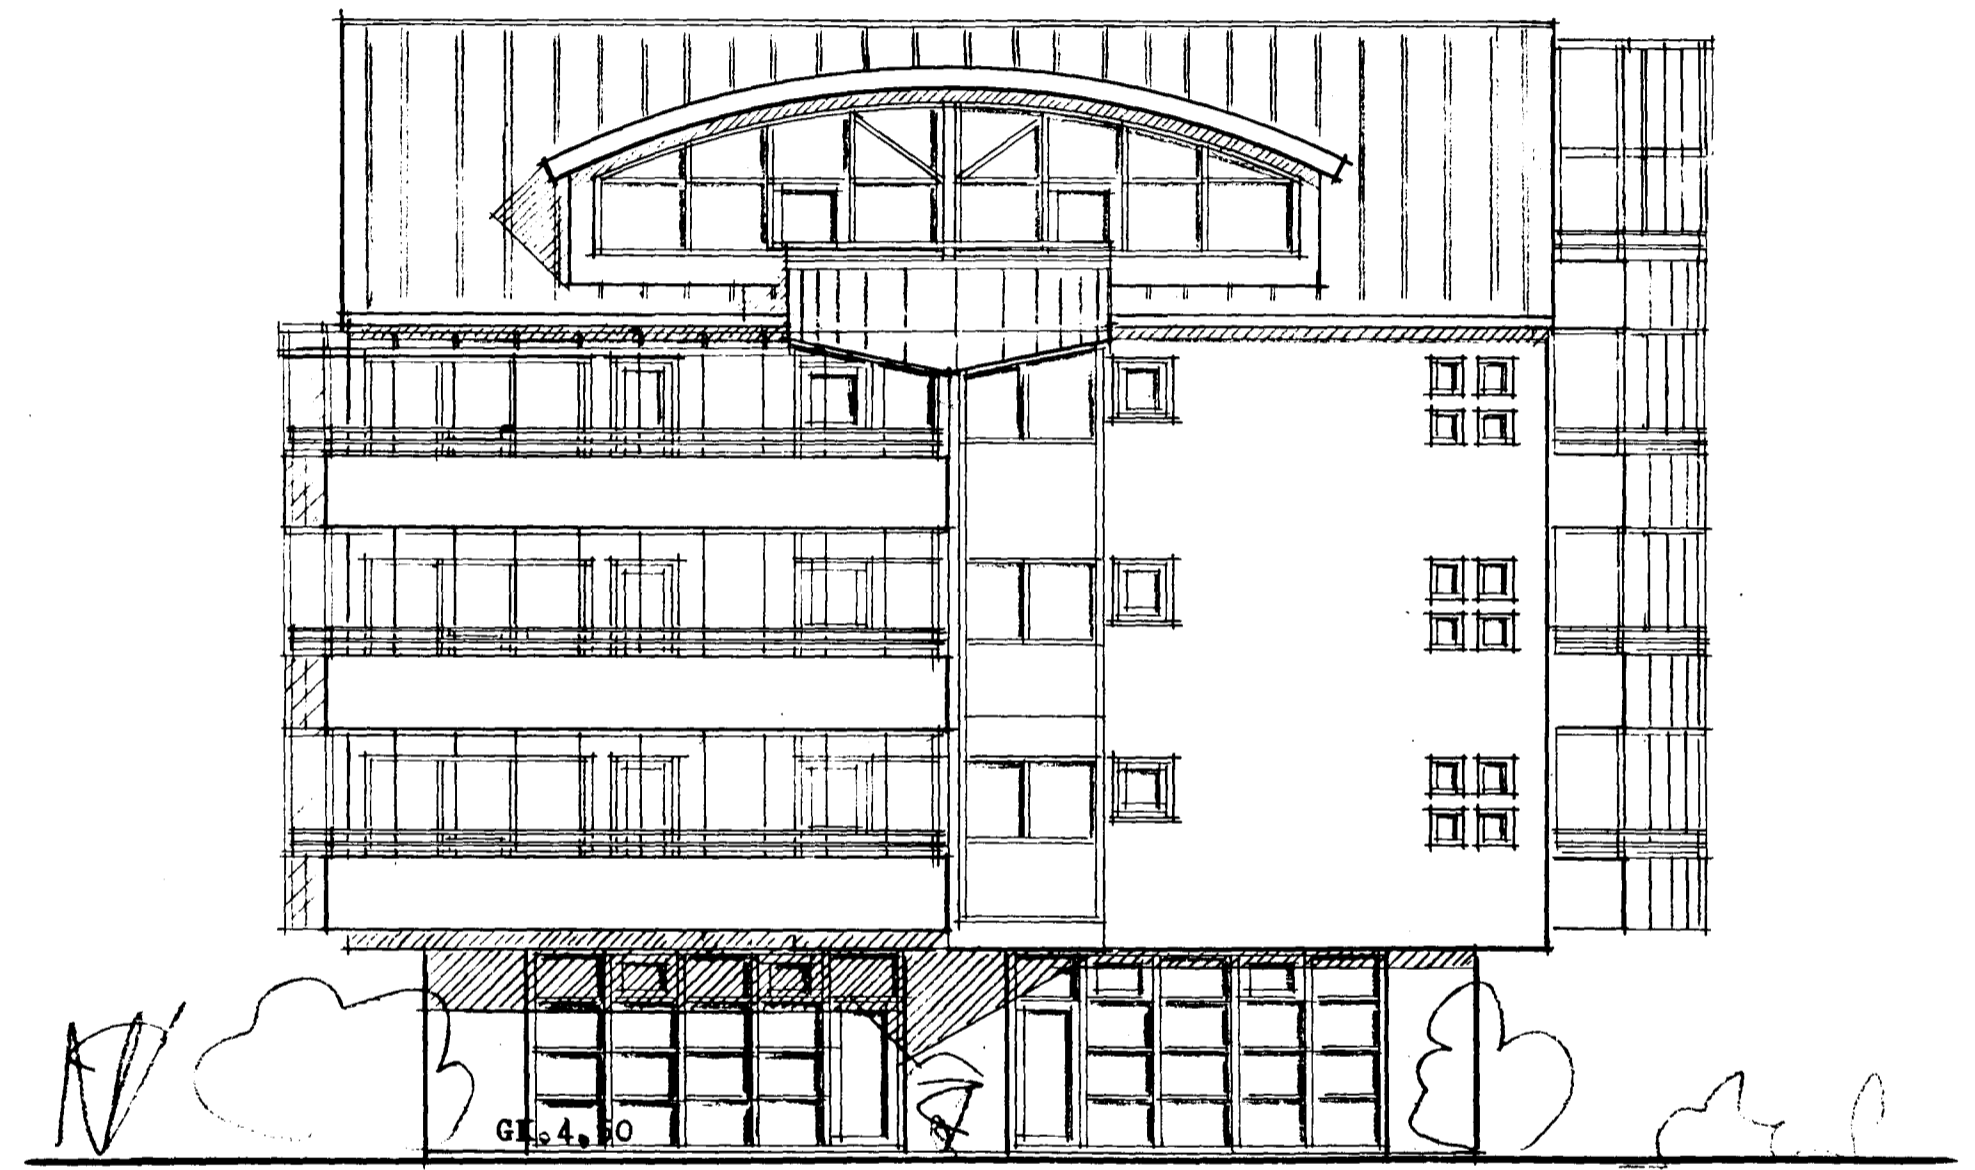

suður

norður

BREYTT Í MAÍ 2001.

LOKUN SVALA 2, 3 OG 4 HÆÐAR
BREYTT, Þ.E. SVÖLUNUM VERÐUR
ALVEG LOKAD MED OPANLEGUM
GLERSKÍFUM

breytt í sept. 2000 : byggðar sölst.
á hluta svala íbúða.
og settar svalir á bæðar íbúðir rishæðar

es

TEIKNISTOFN

SÚÐURLANDSBRAUT 48 RVÍK. SIMI 677344

SIÐURUR KJARTANSSON

[Handwritten signature]

DAGI júlí 1993

BREYTT.

[Handwritten signature]