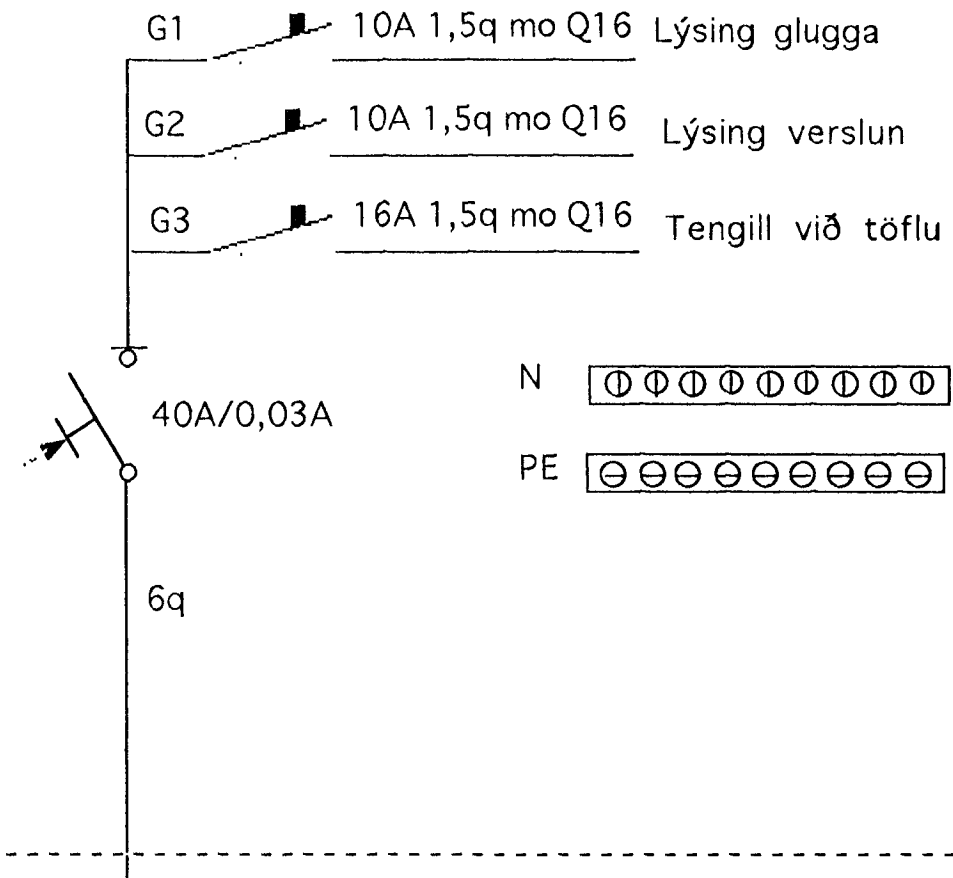

Tafla TV 1

Lögn að T 5 sjá eldri teikningu.

Tafla TV 2

Lögn að T 5 sjá eldri teikningu.

Fjarðargata 17 töflur
Verslunarpláss jarðhæð
Teiknari Jónas Stefánsson

Teiknað mars 1995