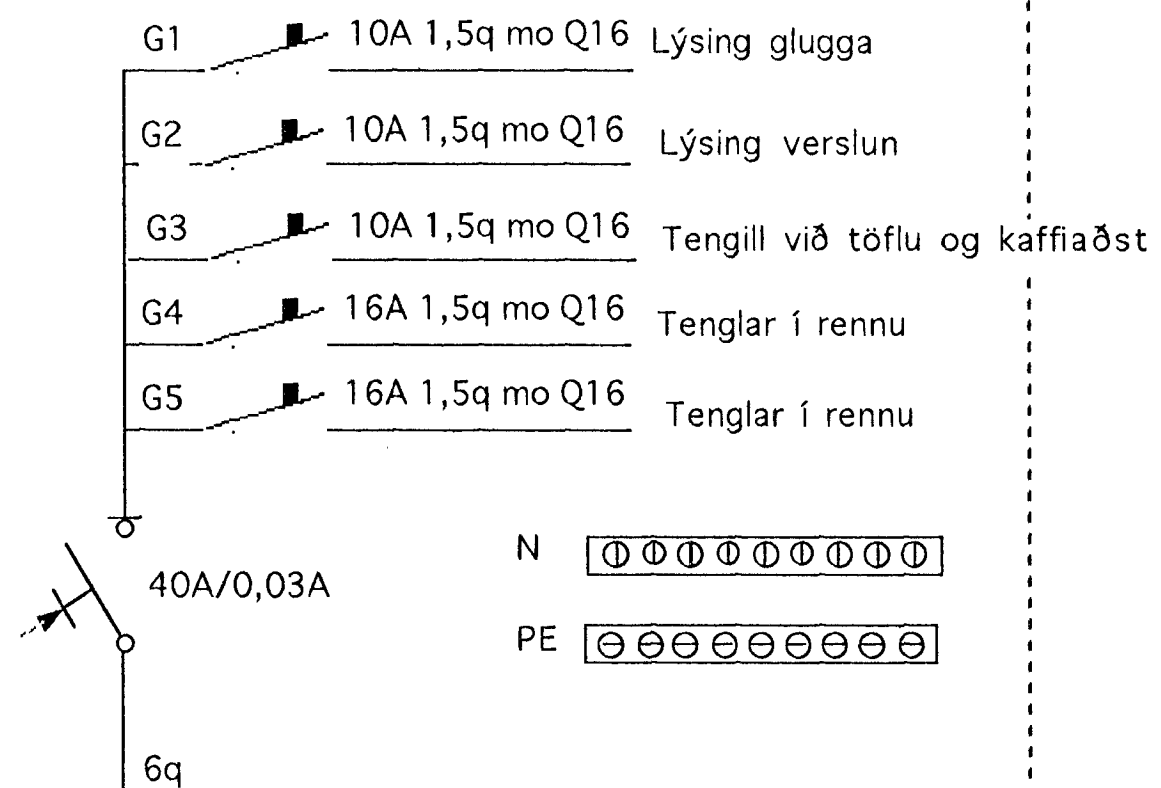

Tafla TV 1

Lögn að T 5 sjá eldri teikningu.

Tafla TV 2

Lögn að T 5 sjá eldri teikningu.

Fjarðargata 17 töflur
Verslunarpláss jarðhæð
Teiknari Jónas Stefánsson

Teiknað mars 1995