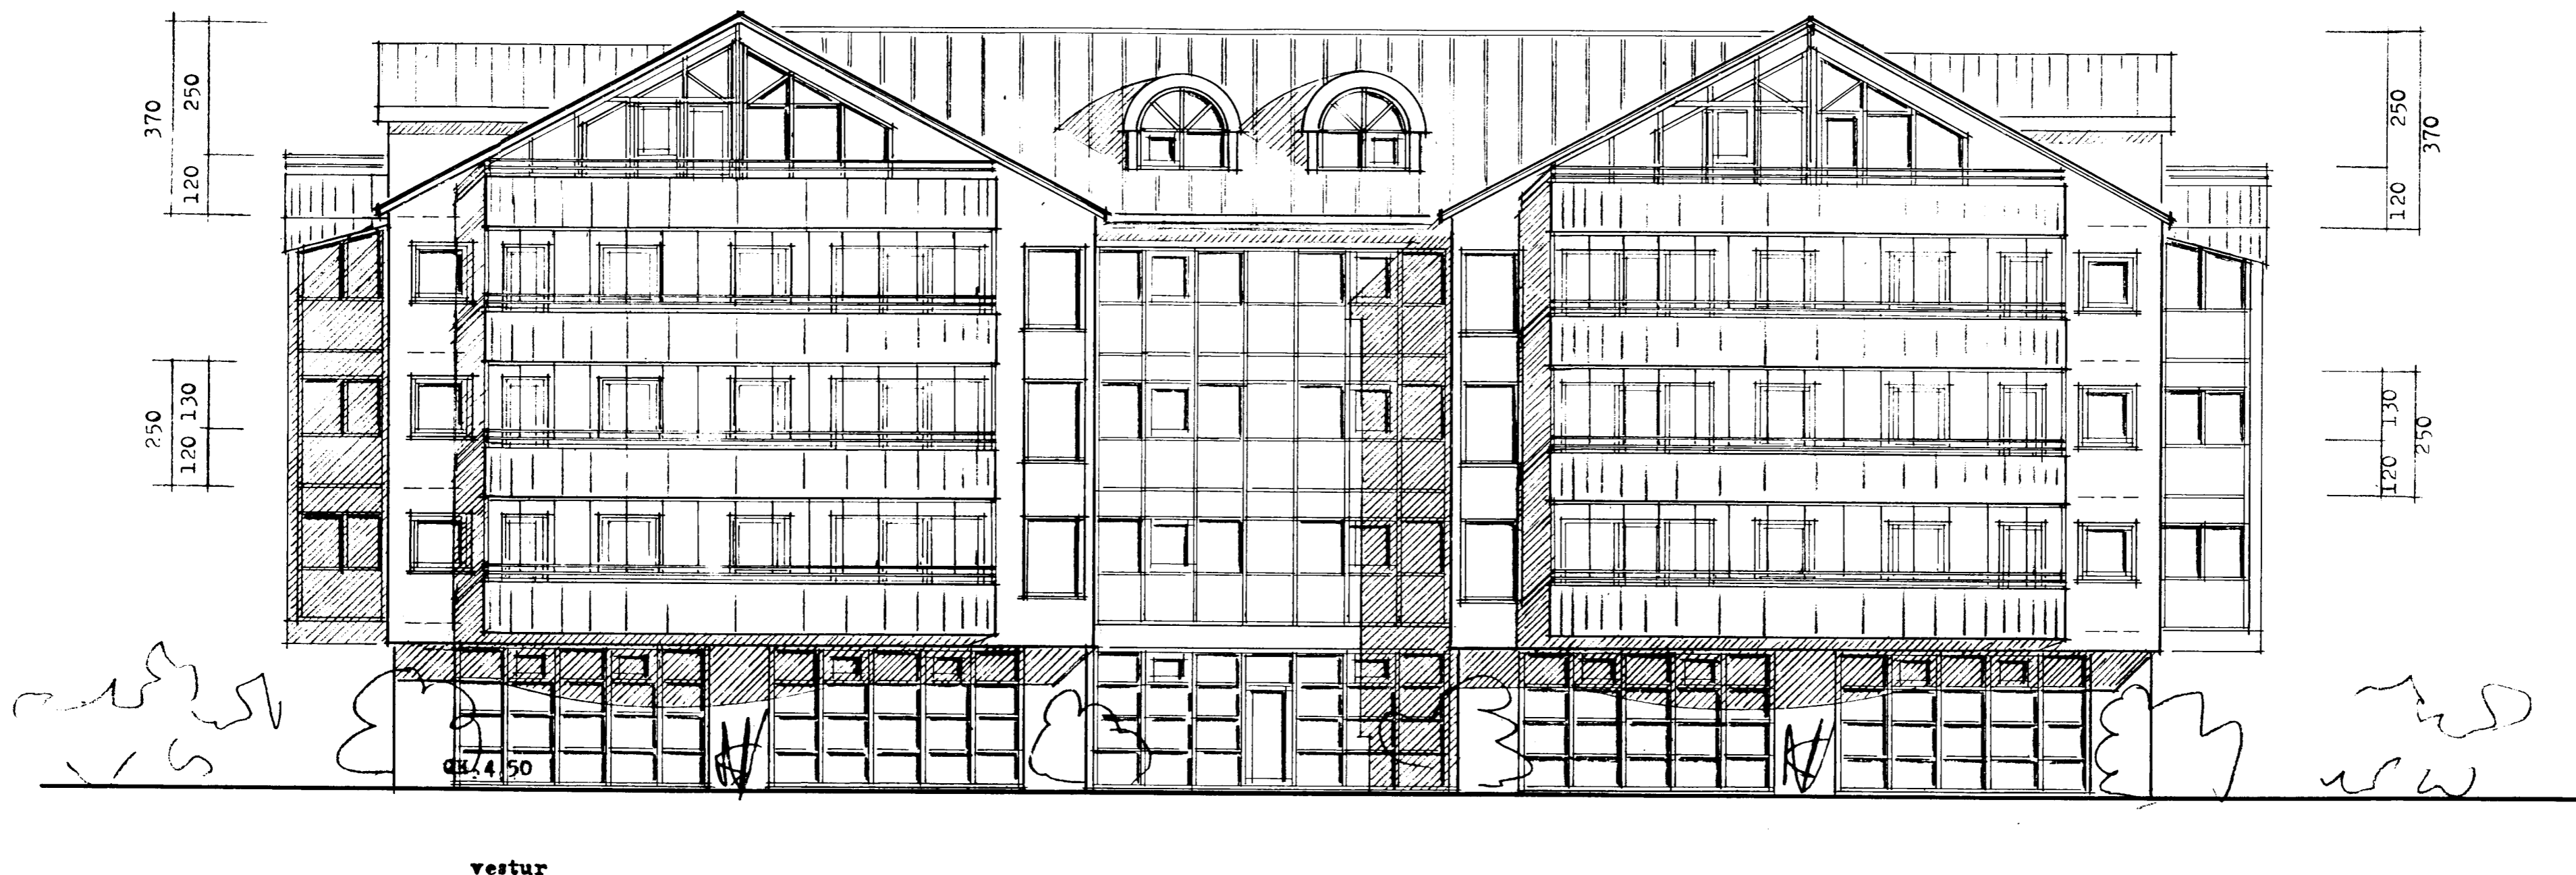

ASKILIÐ,  
SÍÁ BOKUN

blað 9

Úr Gildi

OK 4.50

vestur

BREYTT Í MAÍ 2001.

LOKUN SVALA 2, 3 OG 4 HÆÐAR  
BREYTT, Þ.E. SVÖLUNUM VERÐUR  
ALVEG LOKAD MEÐ OPNANLEGUM  
GLERSKÍFUM

breytt í sept. 2000 : byggðar sólst.  
á hluta svala íbúða.  
og settar svalir á báðar íbúðir rishæðar