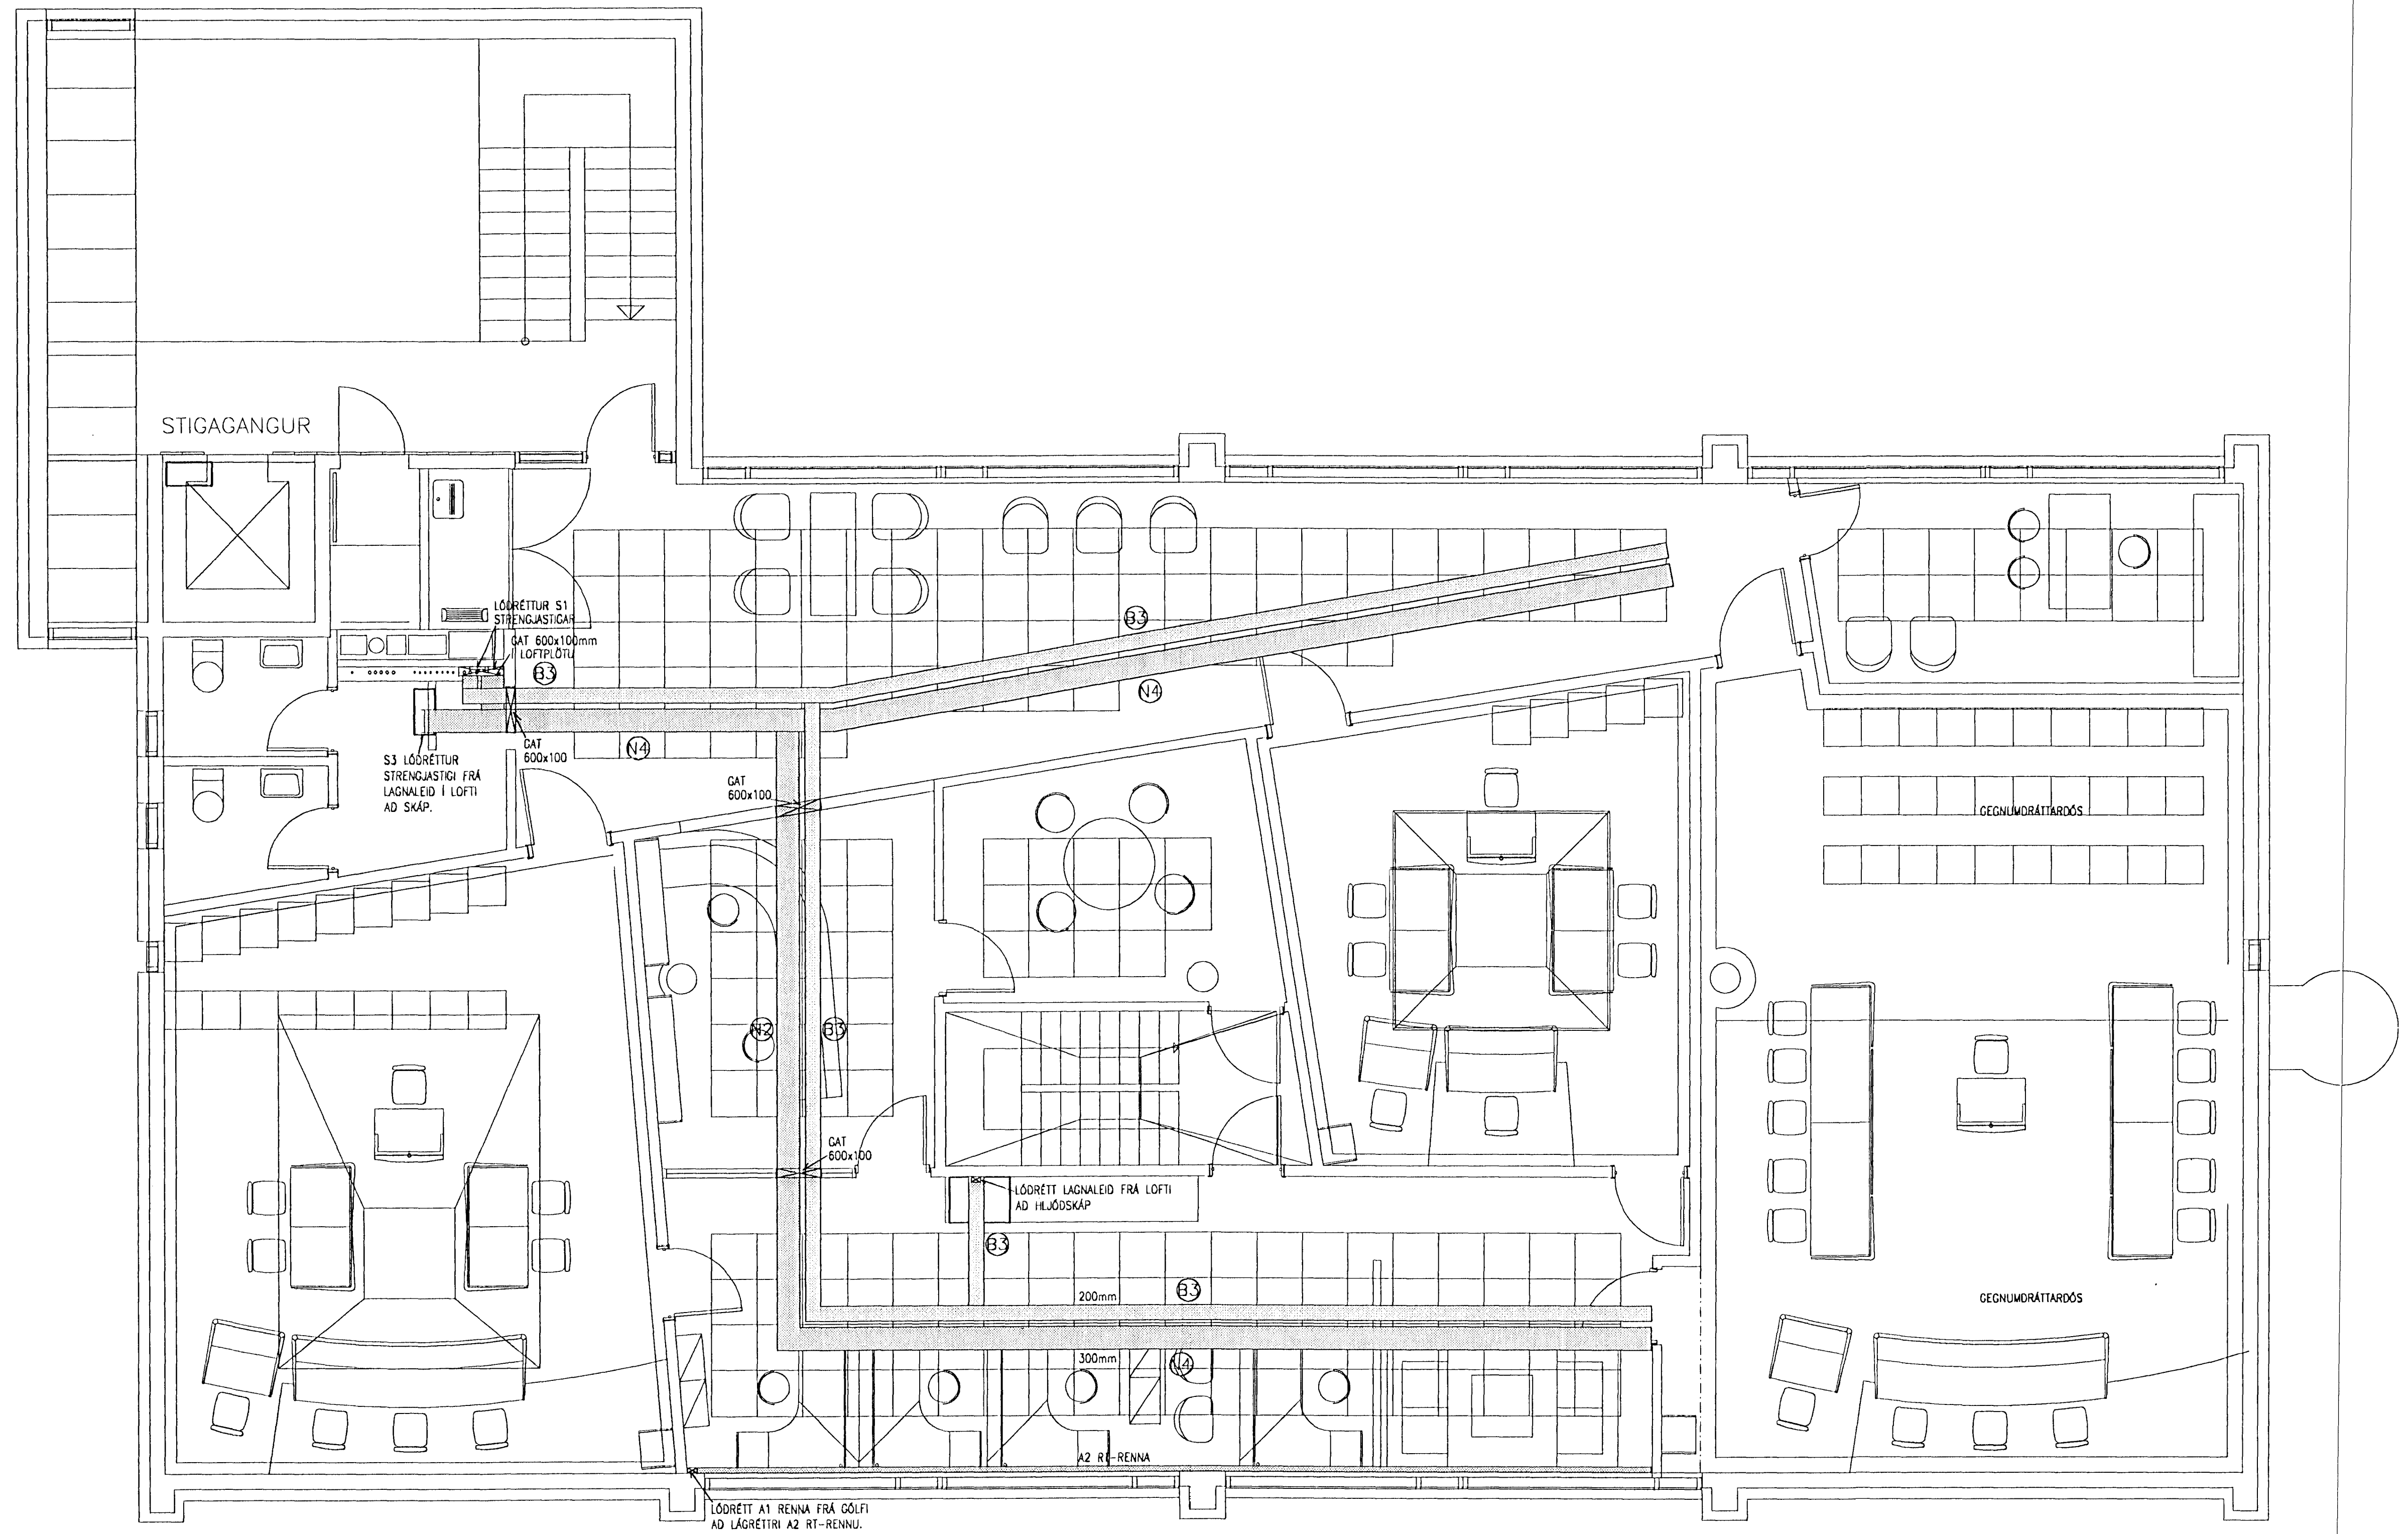

HANNAÐ PGH TEIKN. PGH YFIRF. HS SAMD. HG VERKNR. 990B GEYMSLUNR.		RAFTEIKNING HF RÁÐGJAFARVERKFRÉÐINGAR CONSULTING ENGINEERS	FJARDARGATA 9 HAFNARFIRDI 3. HÆÐ LAGNALEIDIR I LOFTI	TEIKN. NR. 00.5.311 NESTA TEIKN. NR.	ÓTÖ. B			
ÓTÖ.	DAGS.	TEIKN.	BREYTT	YFIRF.	SAMD.	ÓTÖ.	DAGS.	LEF	RGH	RGH	ÁGE					HG	DAGS.	01.01.14
						B	01.10.17	REYNDARTEIKNING	RÖJ	RGH	ÁGE	HG						
						A	01.04.11	GAT OG VEGGUR