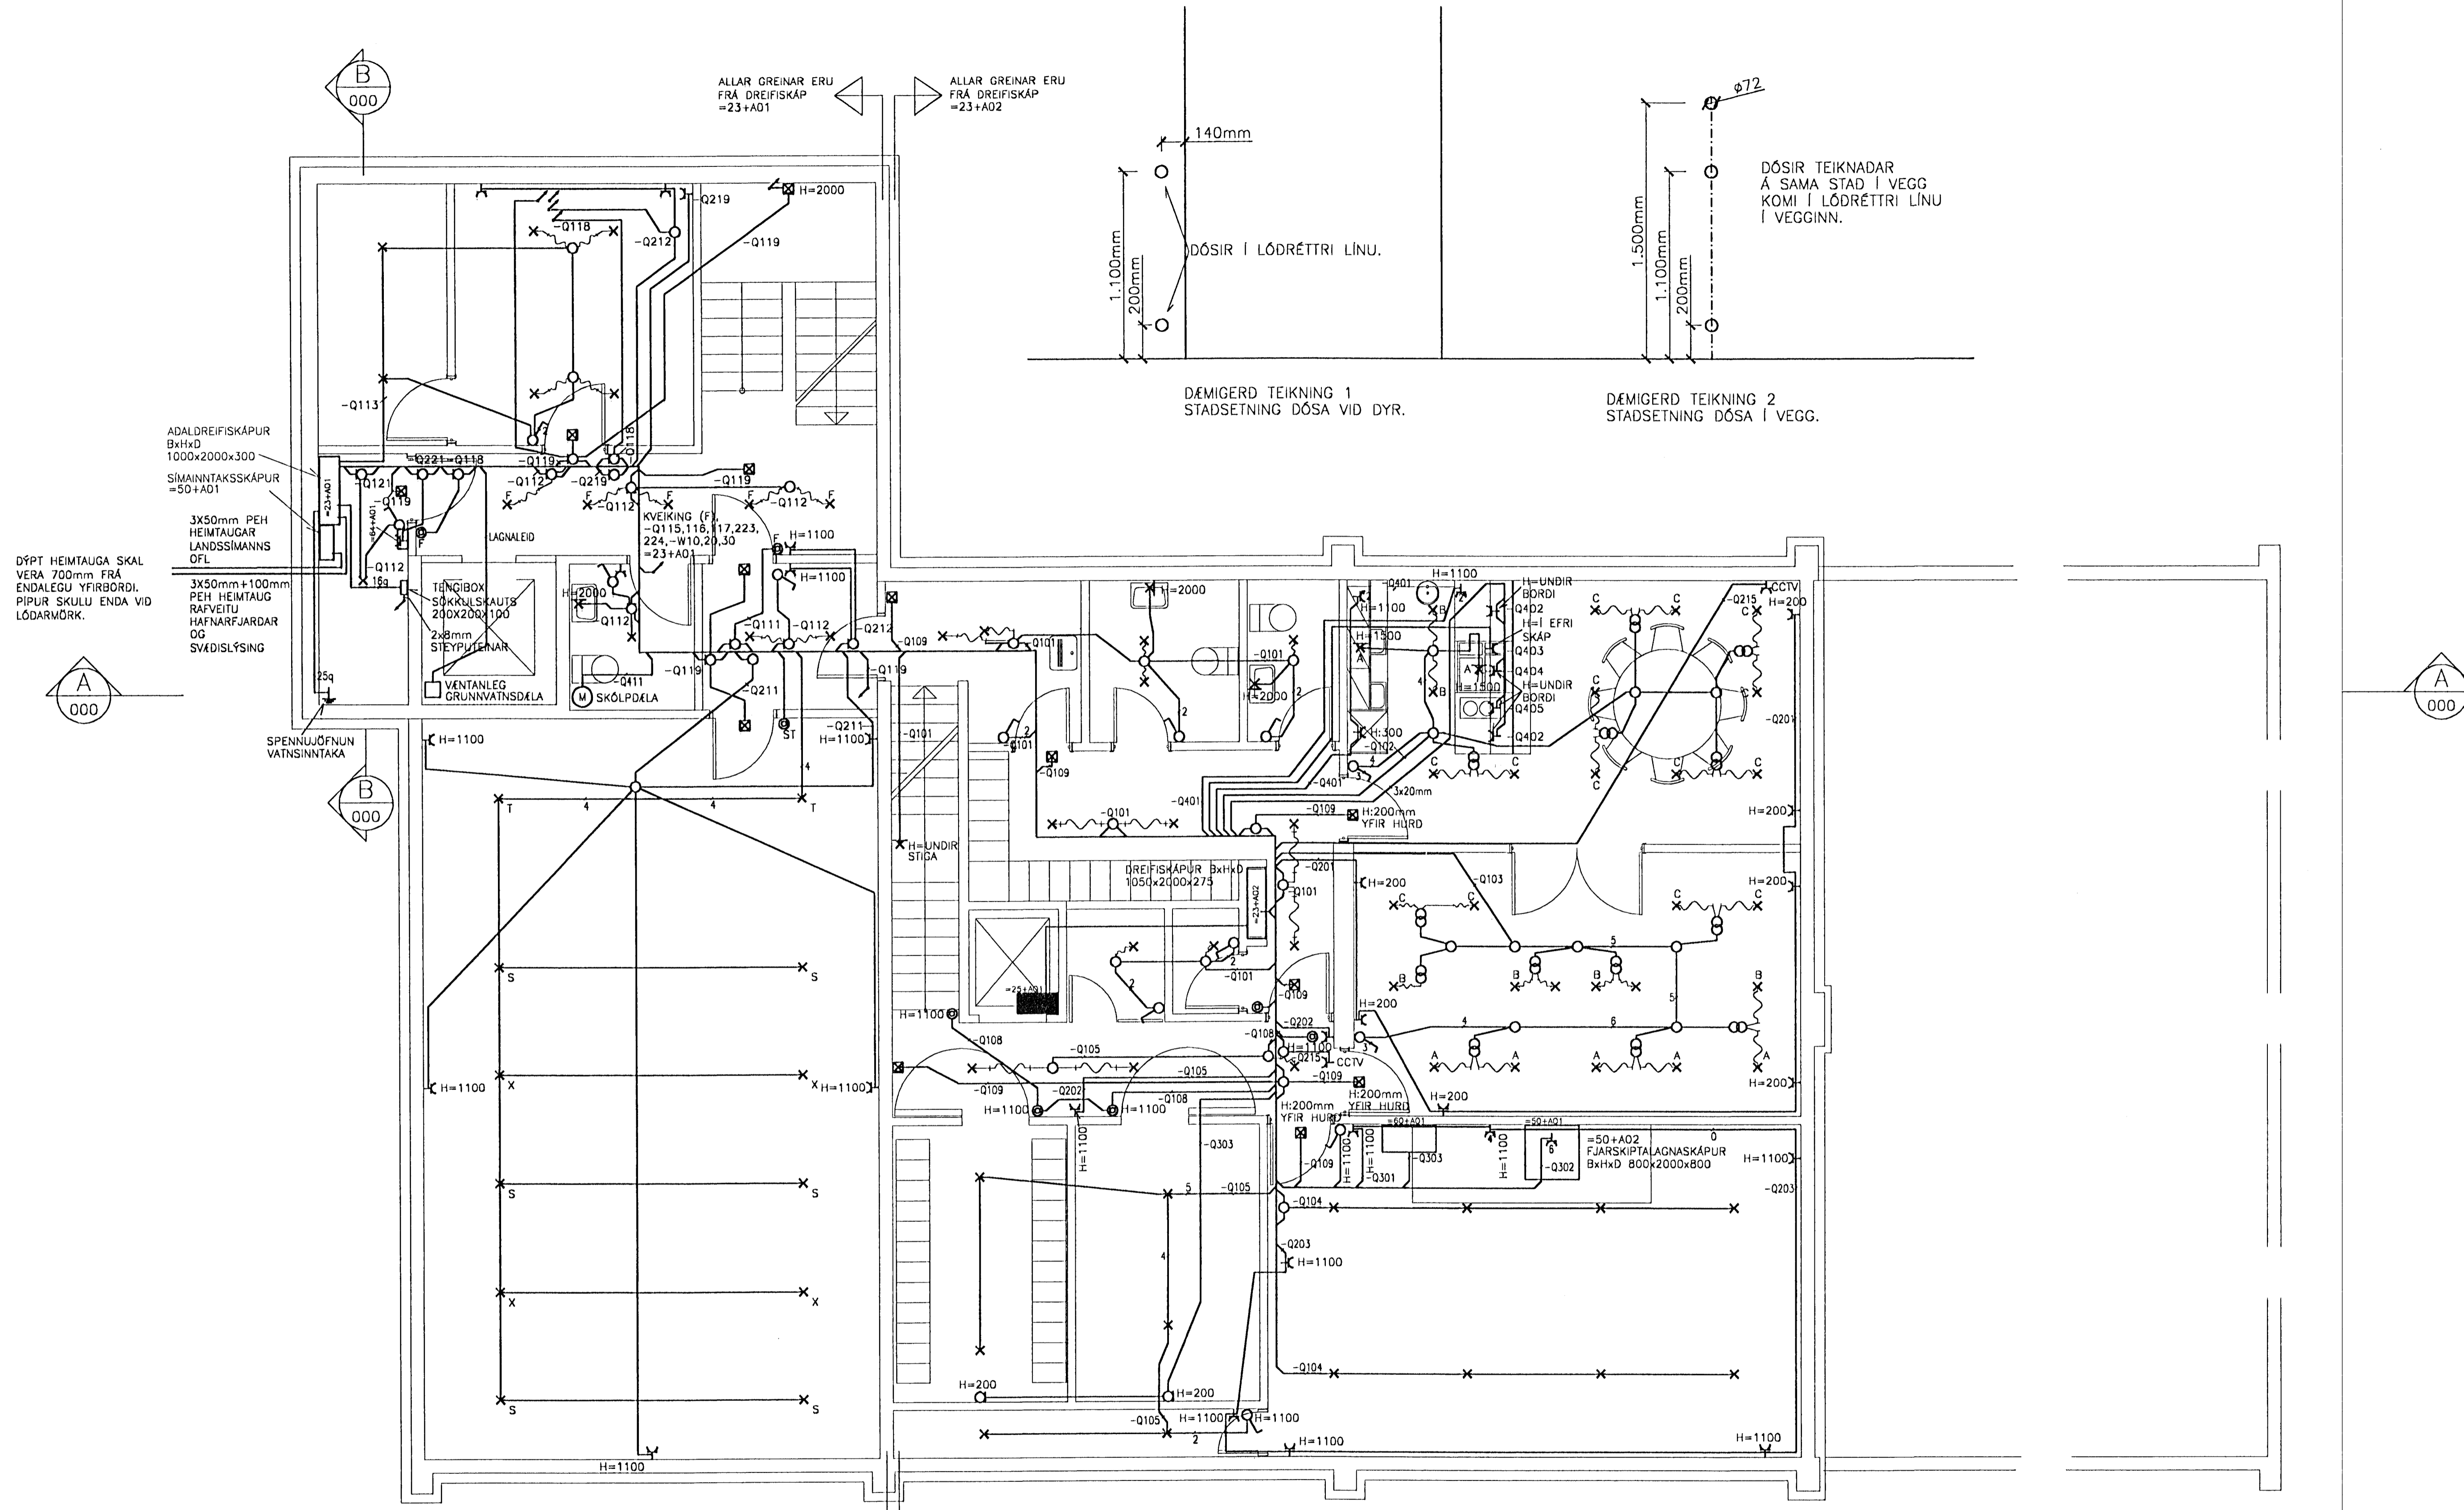

Eigi, með fjárláðo þessu teikningu til, notkunar fyrir þröðu öðru, né breyta henni án leyfis Rafteikningar hf.

DTG.		DAGS.		TEIKN.		BREYTT		YFIRF.		SAMÞ.		DTG.		DAGS.		TEIKN.		BREYTT		YFIRF.		SAMÞ.		DAGS.		00.11.17			
				B		01.10.17		REYNDARTEIKNING		LEF		PCH		AGE		HG		HANNAÐ		PCH		TEIKN.		RÖJ		FJARDARGATA 9 HAFNARFIRDI			
		A		01.04.11		GREINAMERKINGAR OFL.		RÖJ		PCH		AGE		HG		VERKNR.		9908		KJALLARI		LÁGSPENNUKERFI Í LOFT		TEIKN. NR. 23.5.011		NÁSTA TEIKN. NR.		G1G. B	