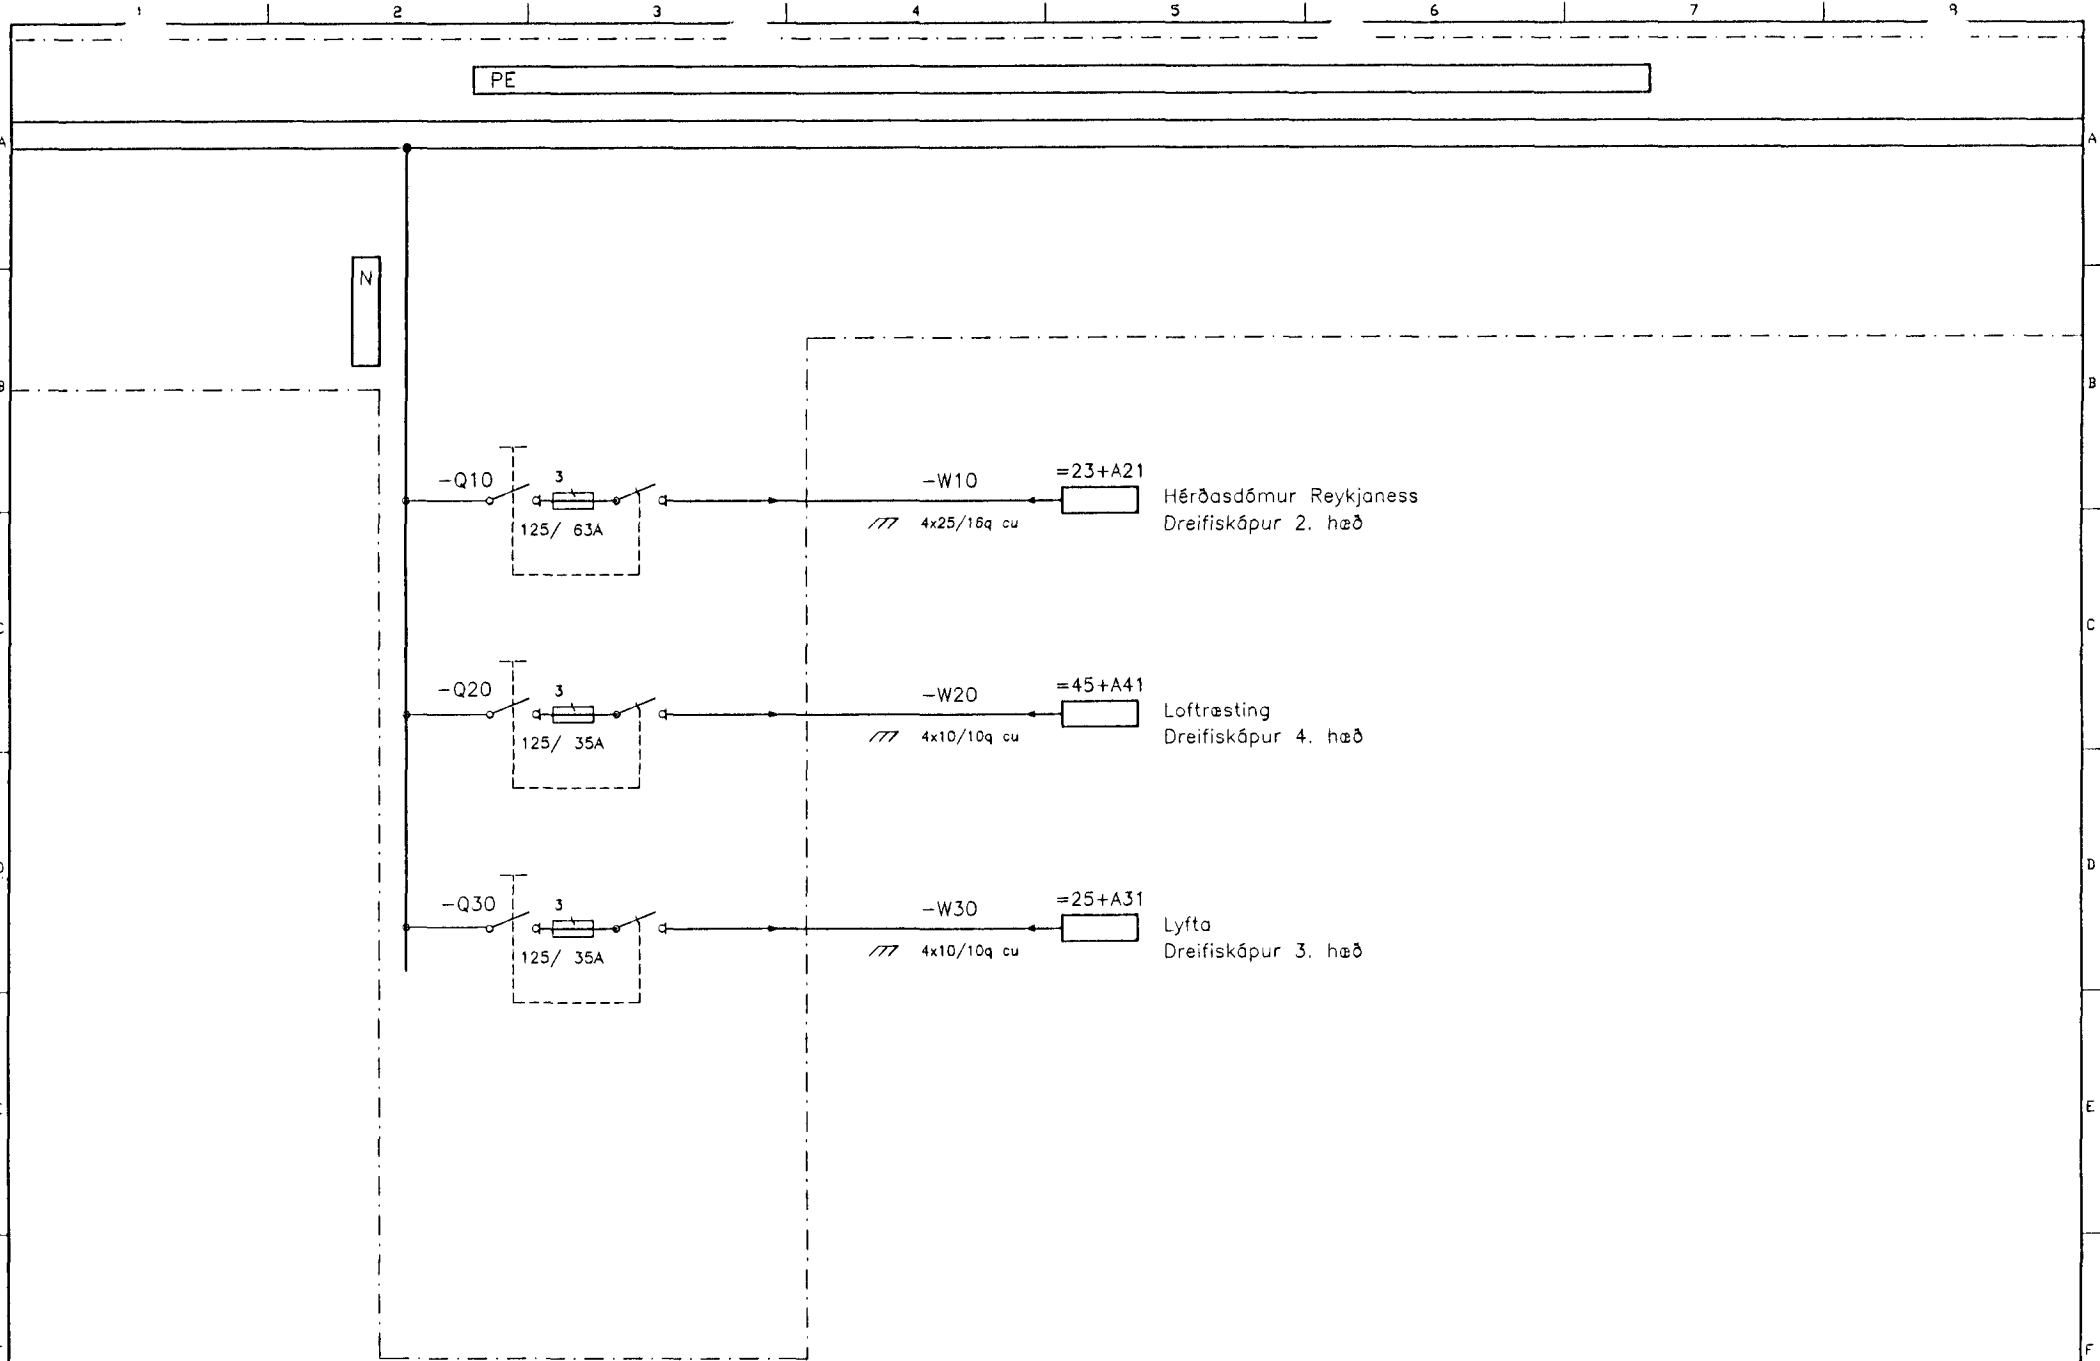

Eigi má fjölfalda þessa teikningu til notkunar fyrir þriðja aðila, né breyta henni án leyfis Rafteikningar hf.

				HANNAÐ	PGH	<b>RAFTEIKNING HF.</b> VERKFRÆÐISTOFA FRV. BORGARTÓR 17 105 REYKJAVÍK			FJARDARGATA 9 HAFNARFIRDI							
				TEIKN	RÖJ				ADALDREIFISKÁPUR							
				YFIRF.					=23+A01							
				SAHÞ.												
DTG.	DAGS.	TEIKN.	BREYTT.	YFIRF.	SAHÞ.	DAGS.	00.05.12	VERKNR.	9908	GEYMSLUNR.	260-107	TEIKN. NR.	23.3.0002	HESTA TEIKN. NR.	23.3.0003	DTG.