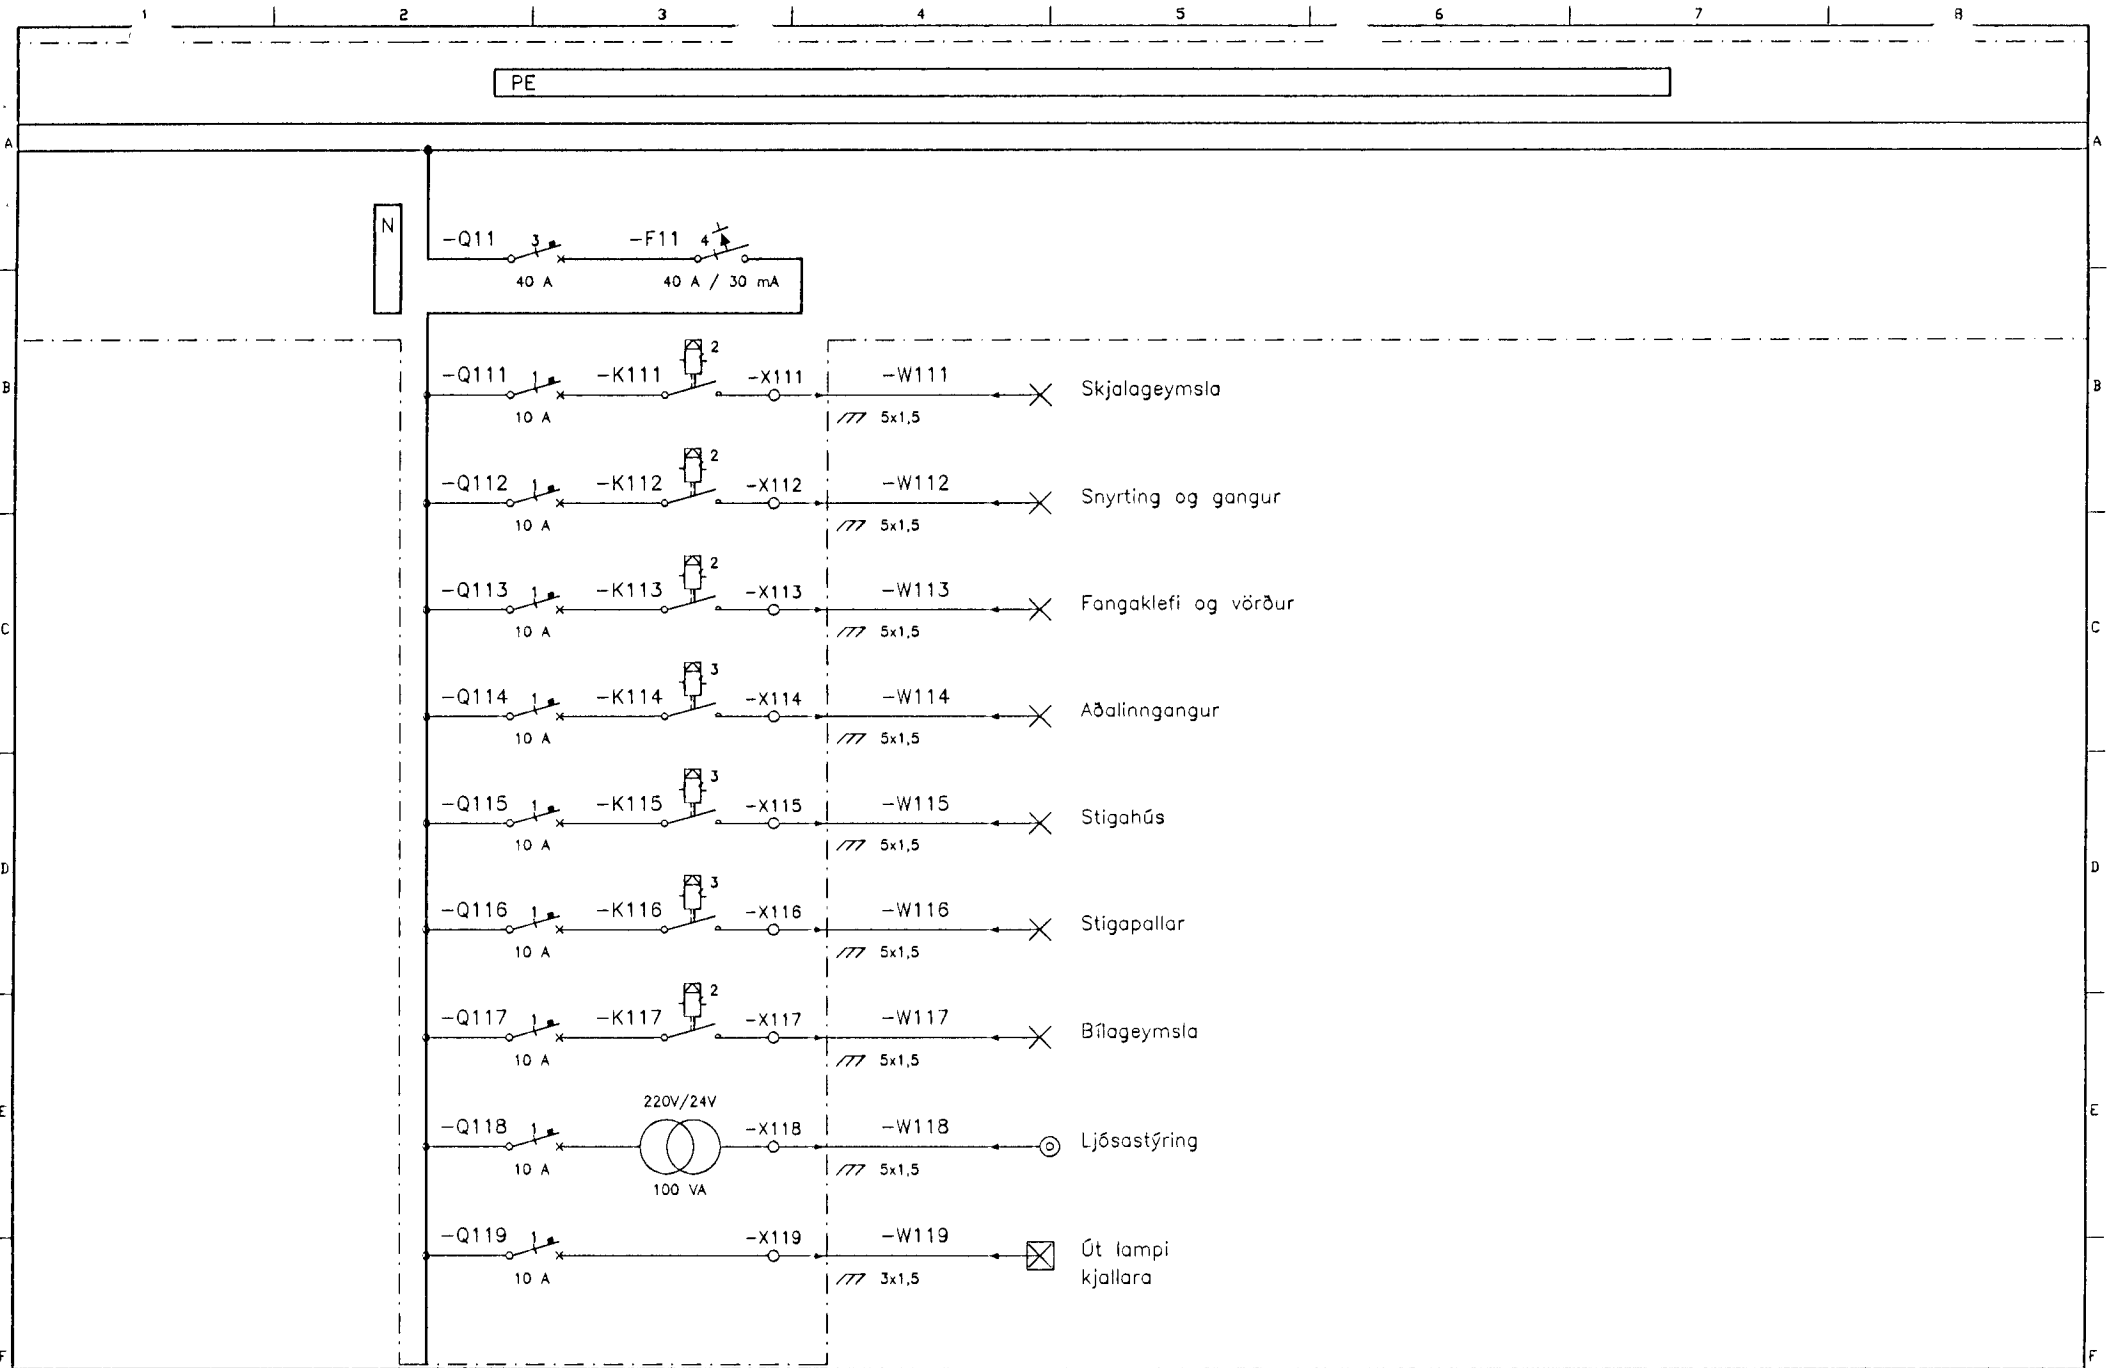

Eigi ma fjölfalda þessa teikningu til notkunar fyrir þróðja aðila, né breyta henni án leyfis Rafteikningar hf.

DTG.	DAGS.	TEIKN.	BREYTT.	YFIRF.	SAHP.	HANNAÐ TEIKN. YFIRF. SAHP.	PGH RÖJ	<b>RAFTEIKNING HF.</b> VERKFRÆÐISTOFA FRV. BORGARTÓND 17 105 REYKJAVÍK	<b>FJARDARGATA 9 HAFNARFIRDI</b> ADALDREIFISKÁPUR =23+A01	TEIKN. NR. 23.3.0003	NÆSTA TEIKN. NR. 23.3.0004	DTG.
						DAGS. 00.05.12		VERKNR. 9908	GEYMSLUNR. 260-108			