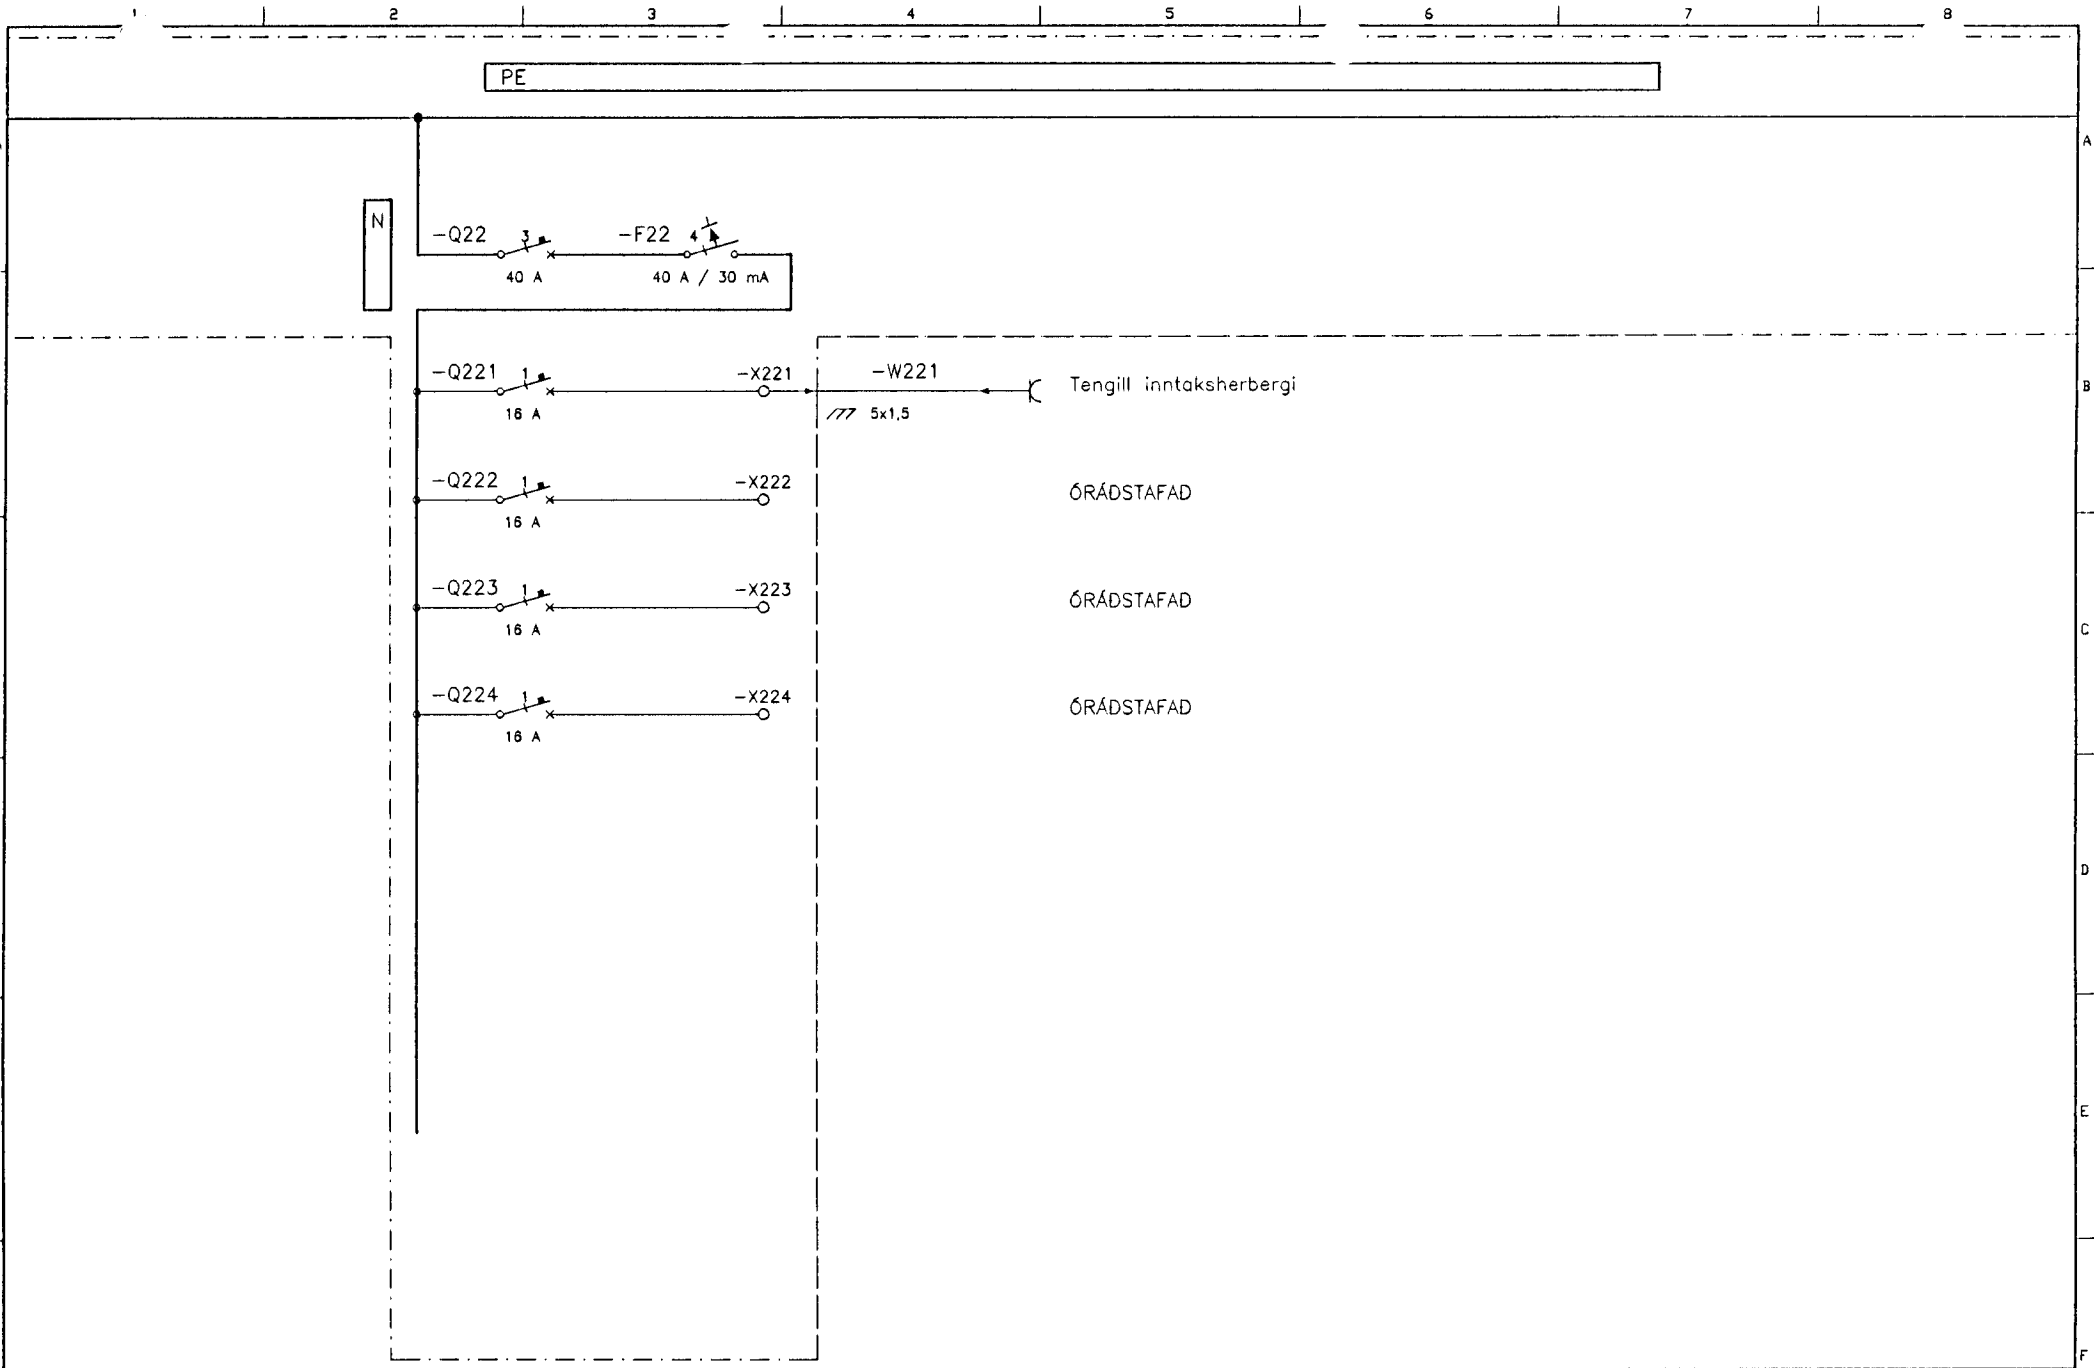

Eigi má fjölfalda þessa teikningu til notkunar fyrir þróðju aðila, né breyta henni án leyfis Rafteikningar hf.

DTG.	DAGS.	TEIKN.	BREYTT.	YFIRF.	SAMP.	DAGS. 00.05.12	HANNAÐ PGH TEIKN. RÖJ YFIRF. <i>[Signature]</i> SAMP. <i>[Signature]</i>	RAFTEIKNING HF. VERKFRÉÐISTOFA FRV. BURGARTONI 17 105 REYKJAVÍK	<b>RT</b>	FJARDARGATA 9 HAFNARFIRDI ADALDREIFISKÁPUR = 23+A01	TEIKN. NR. 23.3.0006	NÆSTA TEIKN. NR. 23.3.0007	DTG.
								VERKNR. 9908	GEYMSLUNR. 260-111				