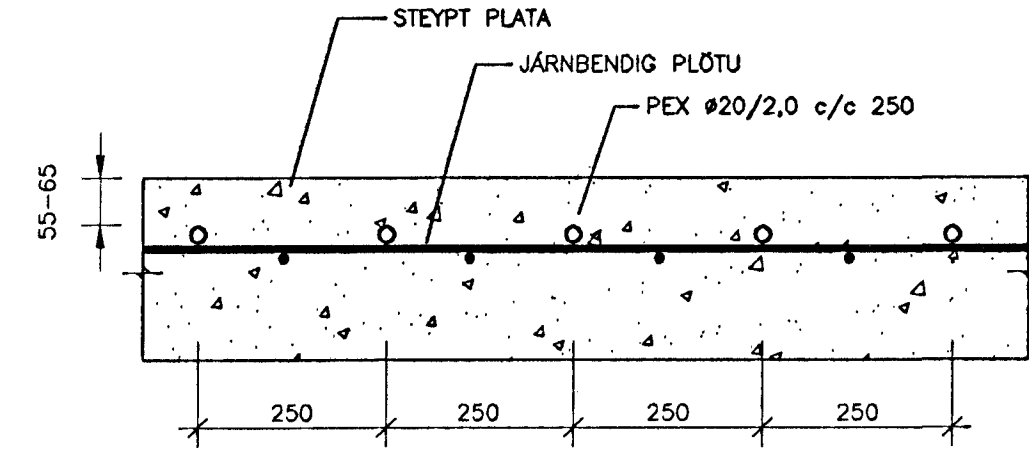

5

6

GRUNNMYND. 1:50

SNID Í GÓLFHITALÖGN Í BERANDI PLÖTU. 1:10

SNID Í GÓLFHITALÖGN Í PLÖTU Á FYLLINGU. 1:10

ÚTGÁFUERILL			
NUMER:	DAGS:	SKÝRINGAR:	HANNAÐ:
B1	03.07.00	BYGGINGARTEIKNING	BB
DAGS. UNDIRSKRIFTAR:		NAFN OG KT. SAMRÆMINGARHÖNNUÐAR:	
UNDIRSKRIFT SAMRÆMINGARHÖNNUÐAR:			