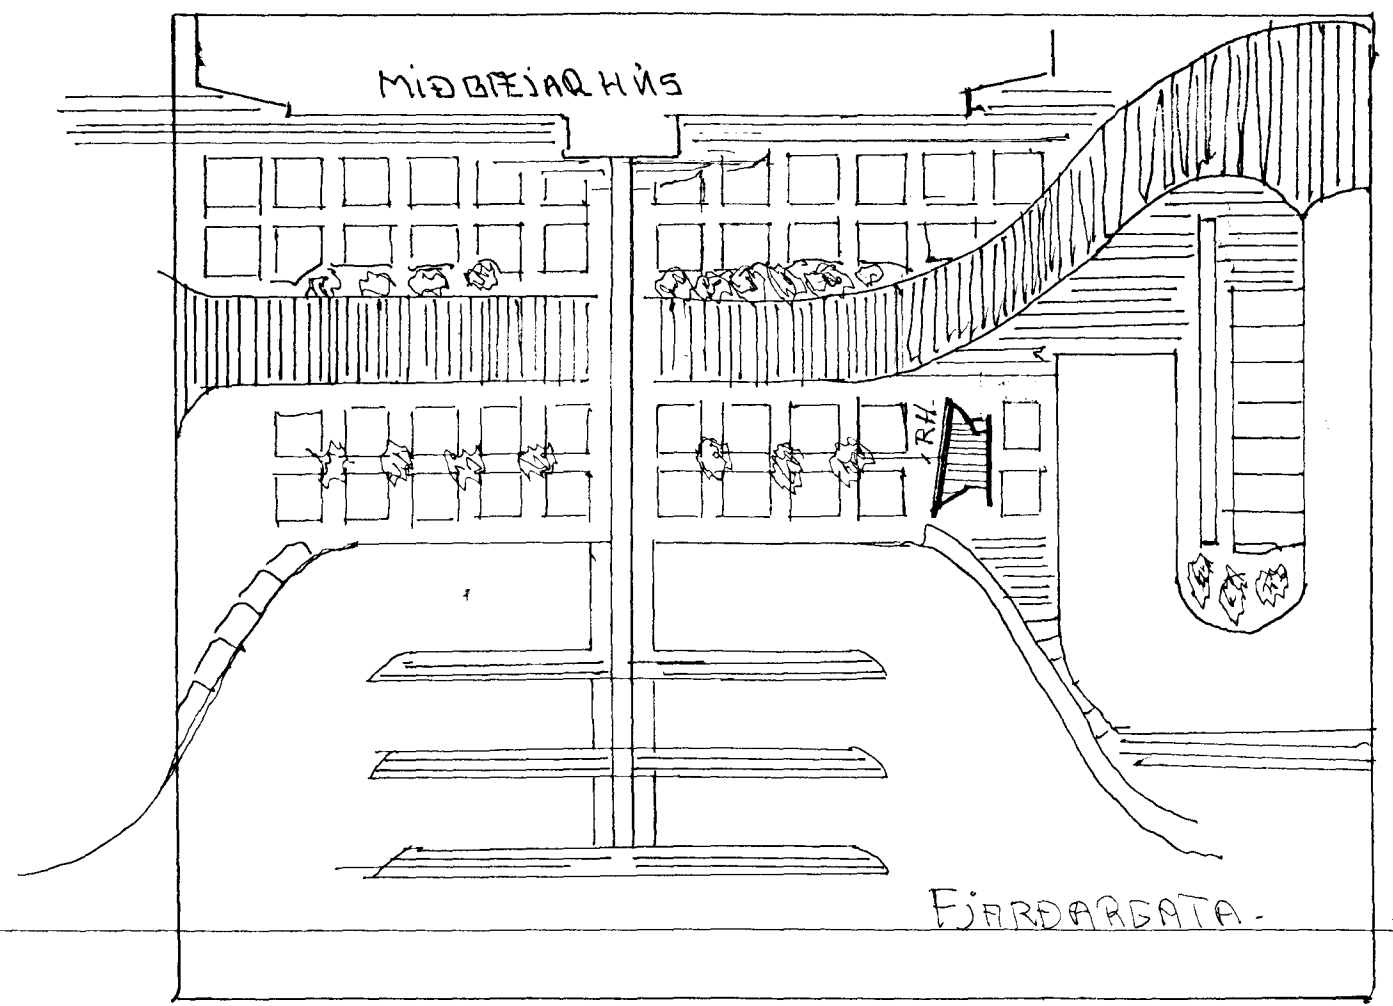

SKÝRINGAR

NEMA ANNARS SÉ GETIÐ.

ALLAR LAGNIR ERU PLASTSTREYMSIR 3x1,5²4x1,5² SEM LAGÐIR ERU Í PLASTRENNNA. HÆÐ ROFA SÉ 110cm. HÆÐ TENGLA 20cm FRÁ BOLFI. MÁLSTRÁUMUR ROFA SÉ 10A. TENGLA 16A.

AFSTÖÐUMYND. 1:500

KVARÐI	ALM.VAGNAR HAFNARF. / AFDREP.	Heiti
1:50 og 1:500	RAFLOSN. EIWILNUMYND.SKÝRINGAR SNÍÐ	EFNI
DAG : 'AR	ÞORVALDUR KRISTJÁNSSON LÖGG. RAUFUT.	TEIKNAD.
13.06. 1997.	TRADARBERGI 19. 220. HAFNARF	
BLAÐ	HS: 5654448 US: 8960220.	
1-1.		