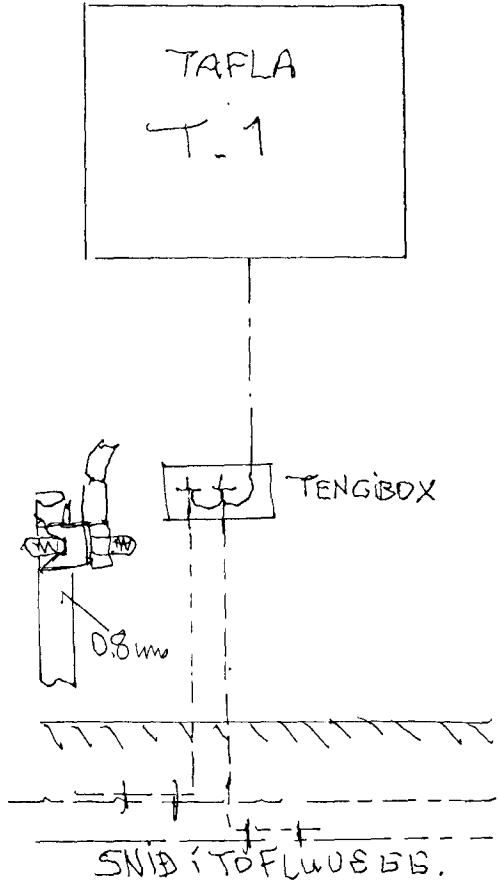

SKÝRINGAR

NEMA ANNARS SÉ GETIÐ.

ALLAR LAGNIR ERU PLASTSTREYMSIR 3x1,5²4x1,5² SEM LAGÐIR ERU Í PLASTRENNNA. HÆÐ ROFA SÉ 110cm. HÆÐ TENGLA 20cm FRÁ BOLFI. MÁLSTRÁUMUR ROFA SÉ 10A. TENGLA 16A.

AFSTÖÐUMYND. 1:500

KVARÐI	ALM.VAGNAR HAFNARF. / AFDREP.	Heiti
1:50 og 1:500	RAFLOSN. EIWILNUMYND.SKÝRINGAR SNÍÐ	EFNI
DAG : 'AR	ÞORVALDUR KRISTJÁNSSON LÖGG. RAUFUT.	TEIKNAD.
13.06. 1997.	TRADARBERGI 19. 220. HAFNARF	
BLAÐ	HS: 5654448 US: 8960220.	
1-1.		