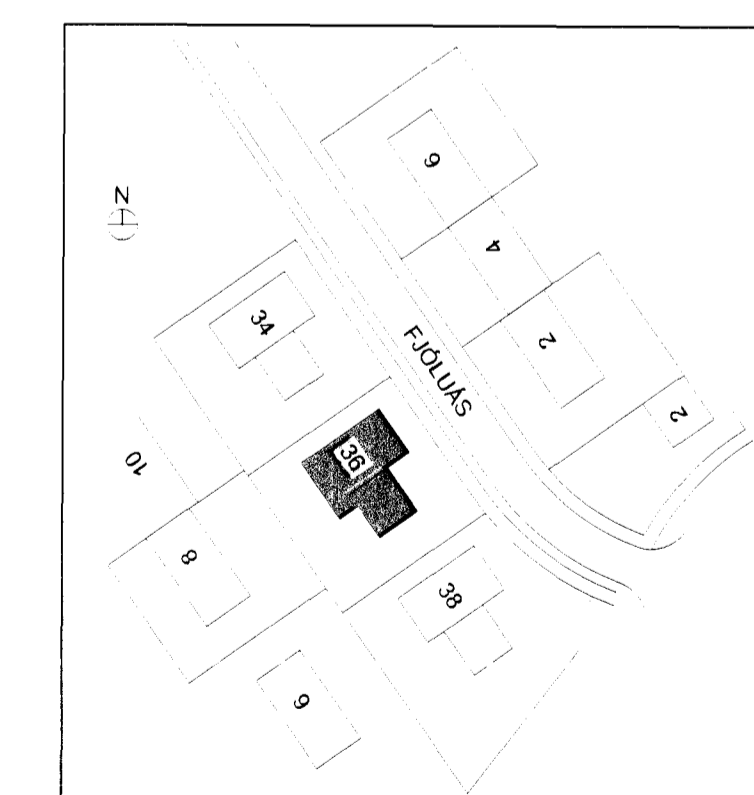

OFNASKRÁ

NR	REKNI VARMATAP Watt	HÁMARKS-		VALDIR OFNAR		STÚTAR 10 mm
		HÆÐ mm	LENGD mm	A B	C D	
101	3400	500	2800			C - B
102	880	500	1400			A - D
103	450	1200	500			F - E
104	450	1200	500			F - E
201	450	1200	500			E - F

5830 W

TILVÍSANIR:
ALMENNAR SKÝRINGAR ..... SJÁ BL. NR. L1-A-1

B	19.09.11	BREYTINGAR SAMKV. BREYTTUM INNRÉTTINGUM	KH	SH
A	23.07.08	LAGNALEIÐUM BREYTT	ÖAG	ÖAG
BR	DAGS	BREYTING	REIKN	TEIKN