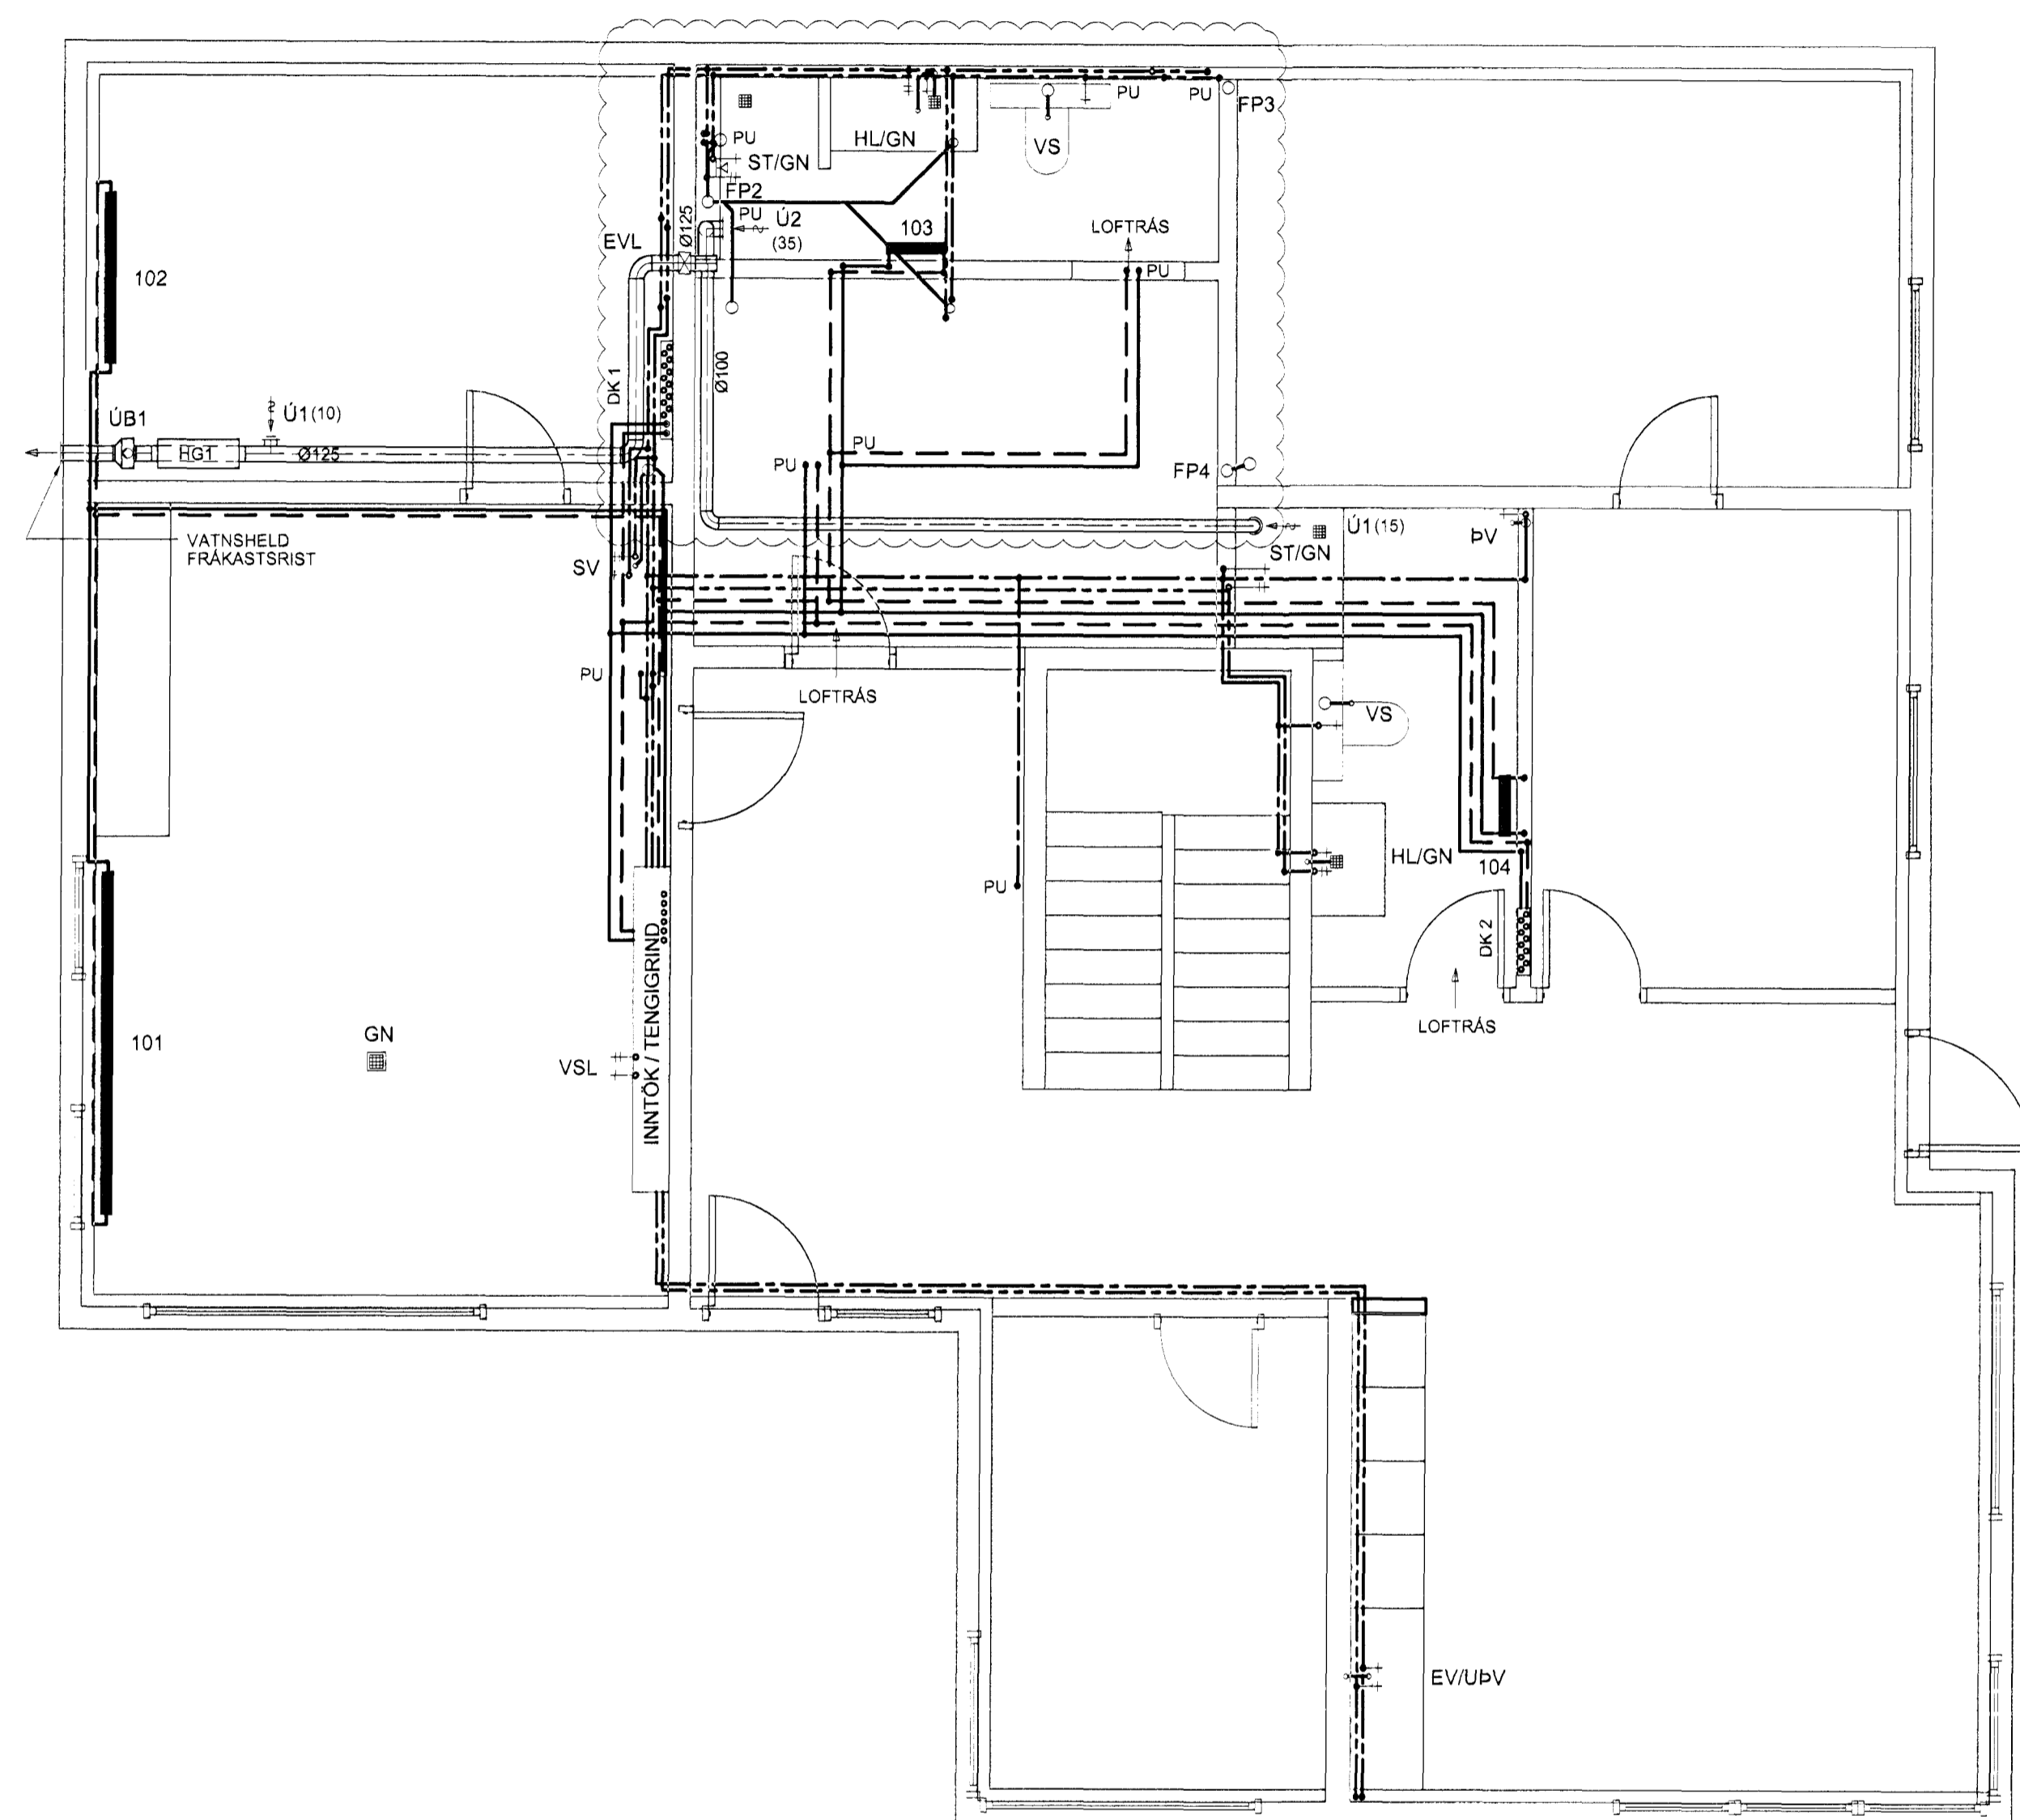

GRUNNMYND - 1. HÆÐ