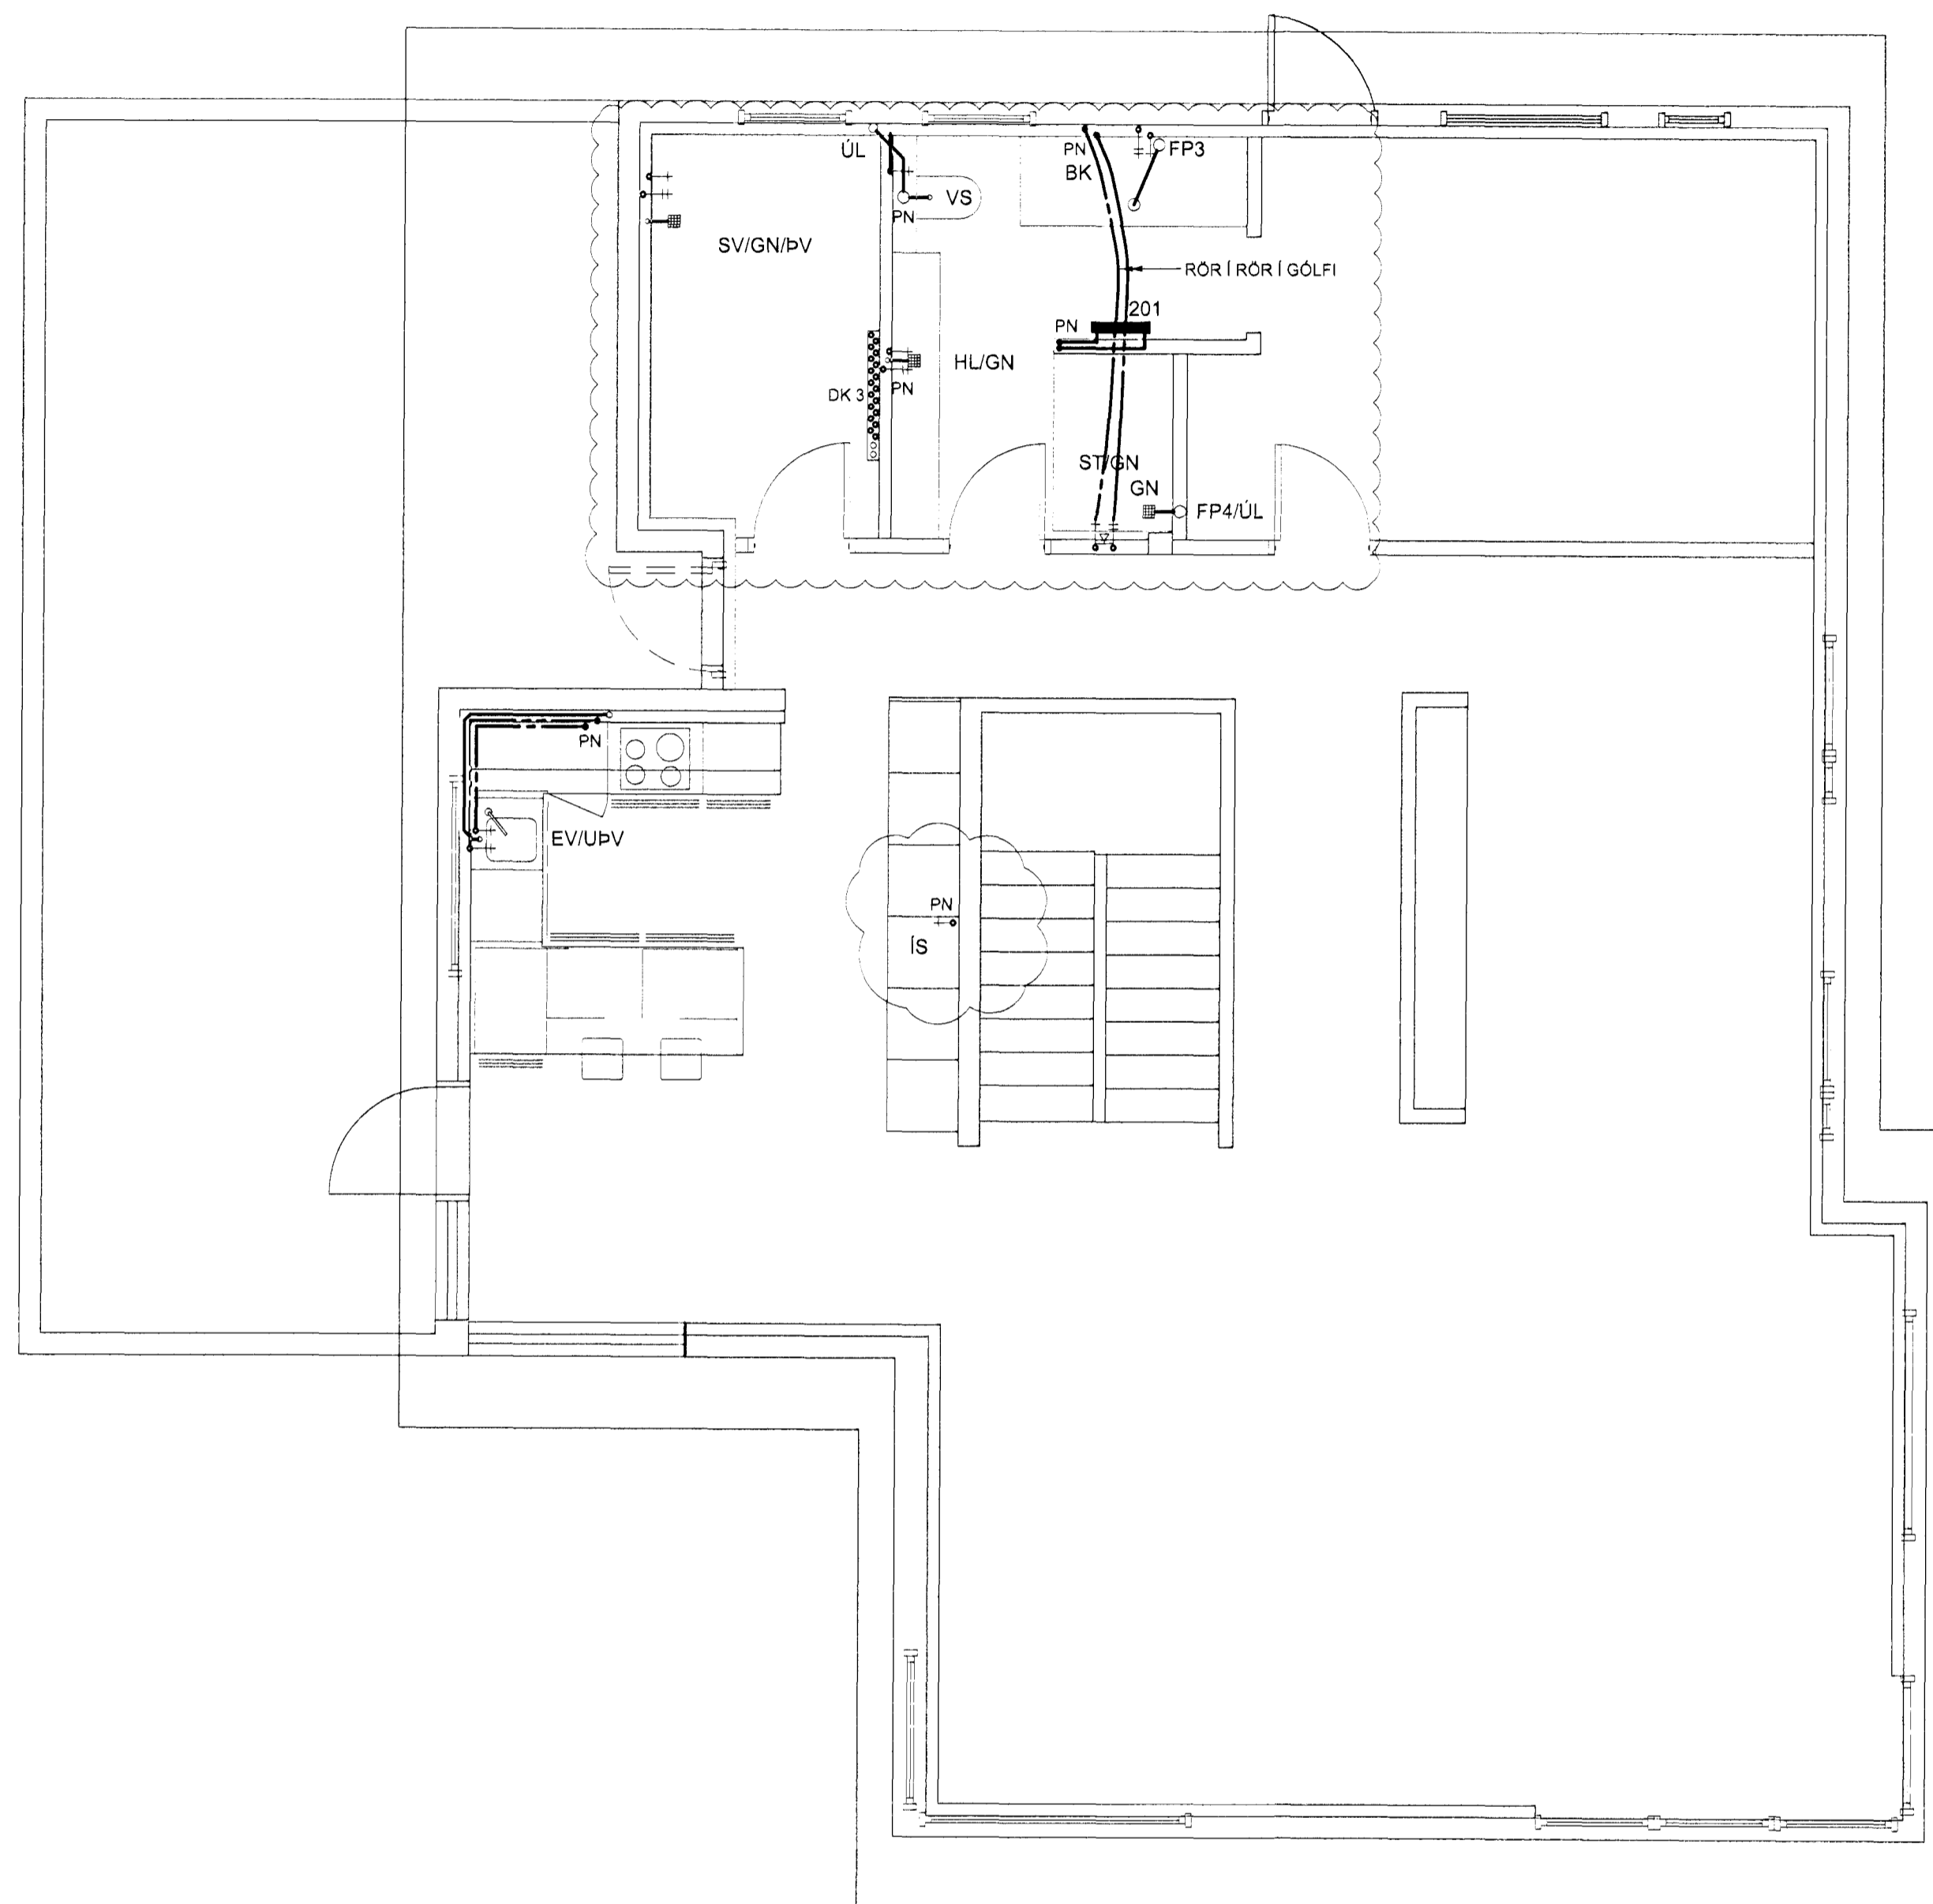

GRUNNMYND - 2. HÆÐ