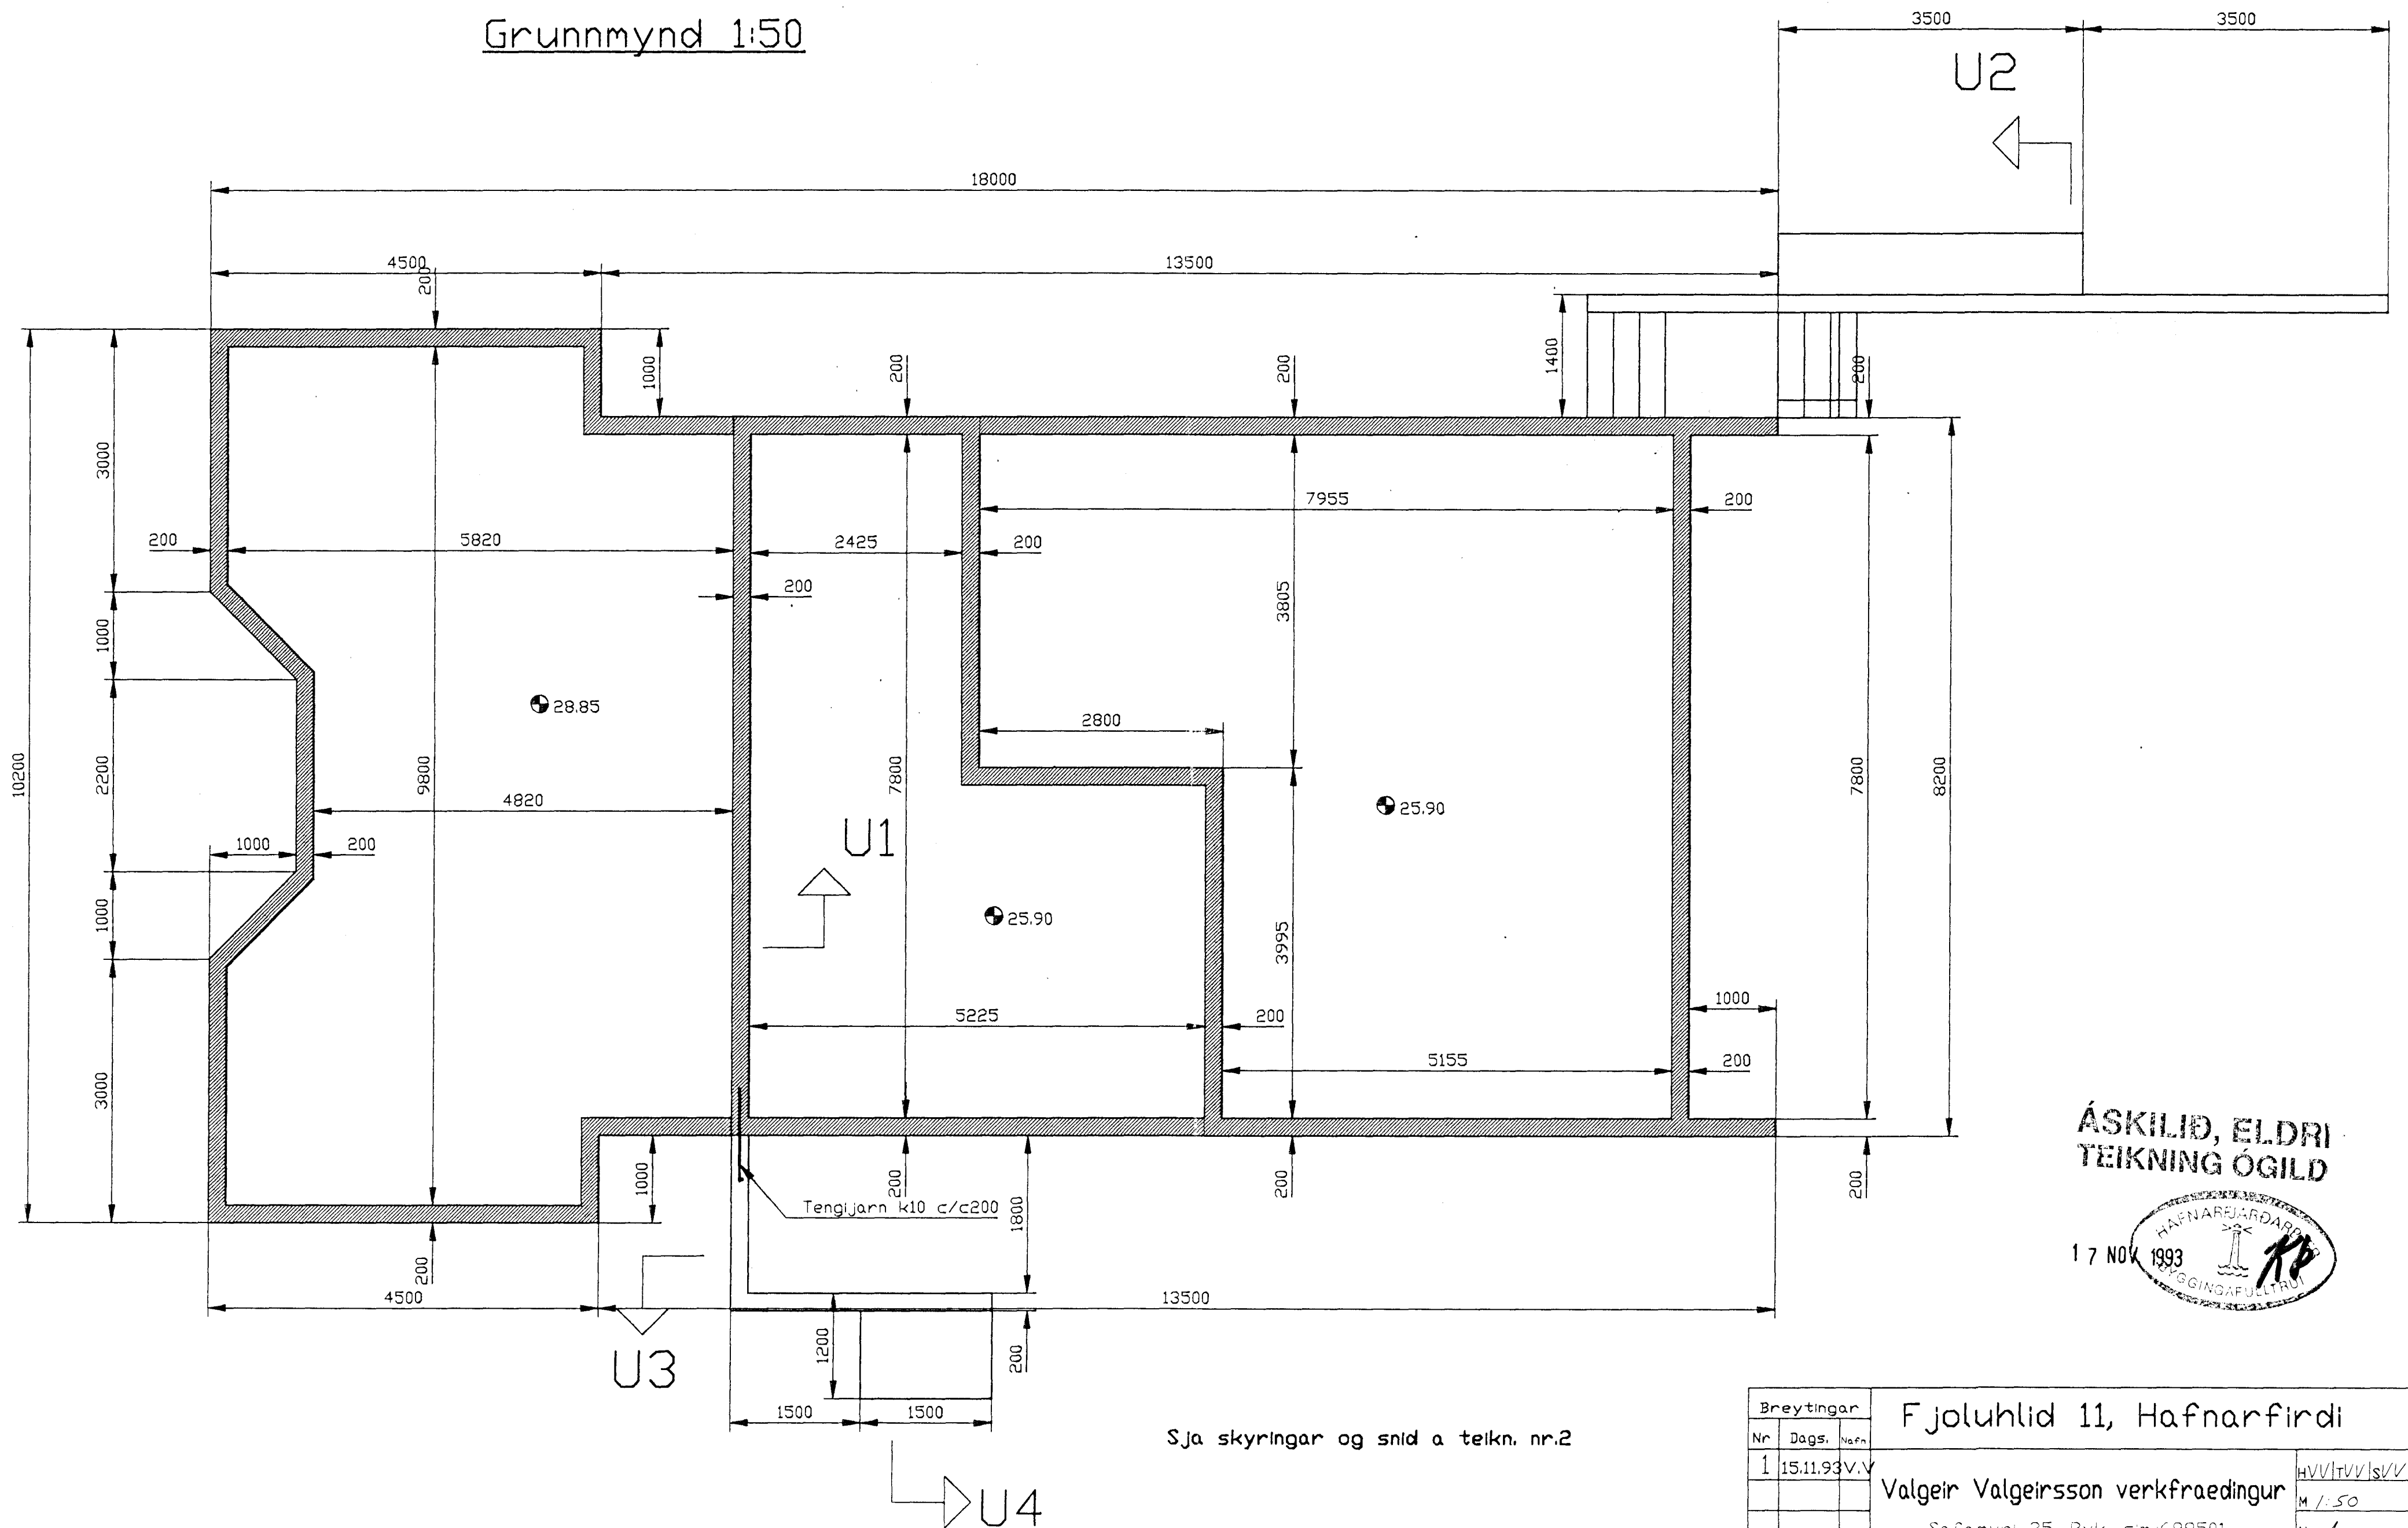

Grunnmynd 1:50

ÁSKILIÐ, ELDRI
TEIKNING ÓGILD

Sjá skýringar og snið a teikn. nr.2

Breytingar			Fjólulíð 11, Hafnarfirdi	
Nr	Dags.	Nafn		
1	15.11.93	V.V.	Valgeir Valgeirsson verkfræðingur	HVV TVV SVV
			Safamyri 25, Rvk. sími 689501	M 1:50
			Undirstodur	Nr. 1
				Dags. Okt 93
				Valgeir Valgeirsson