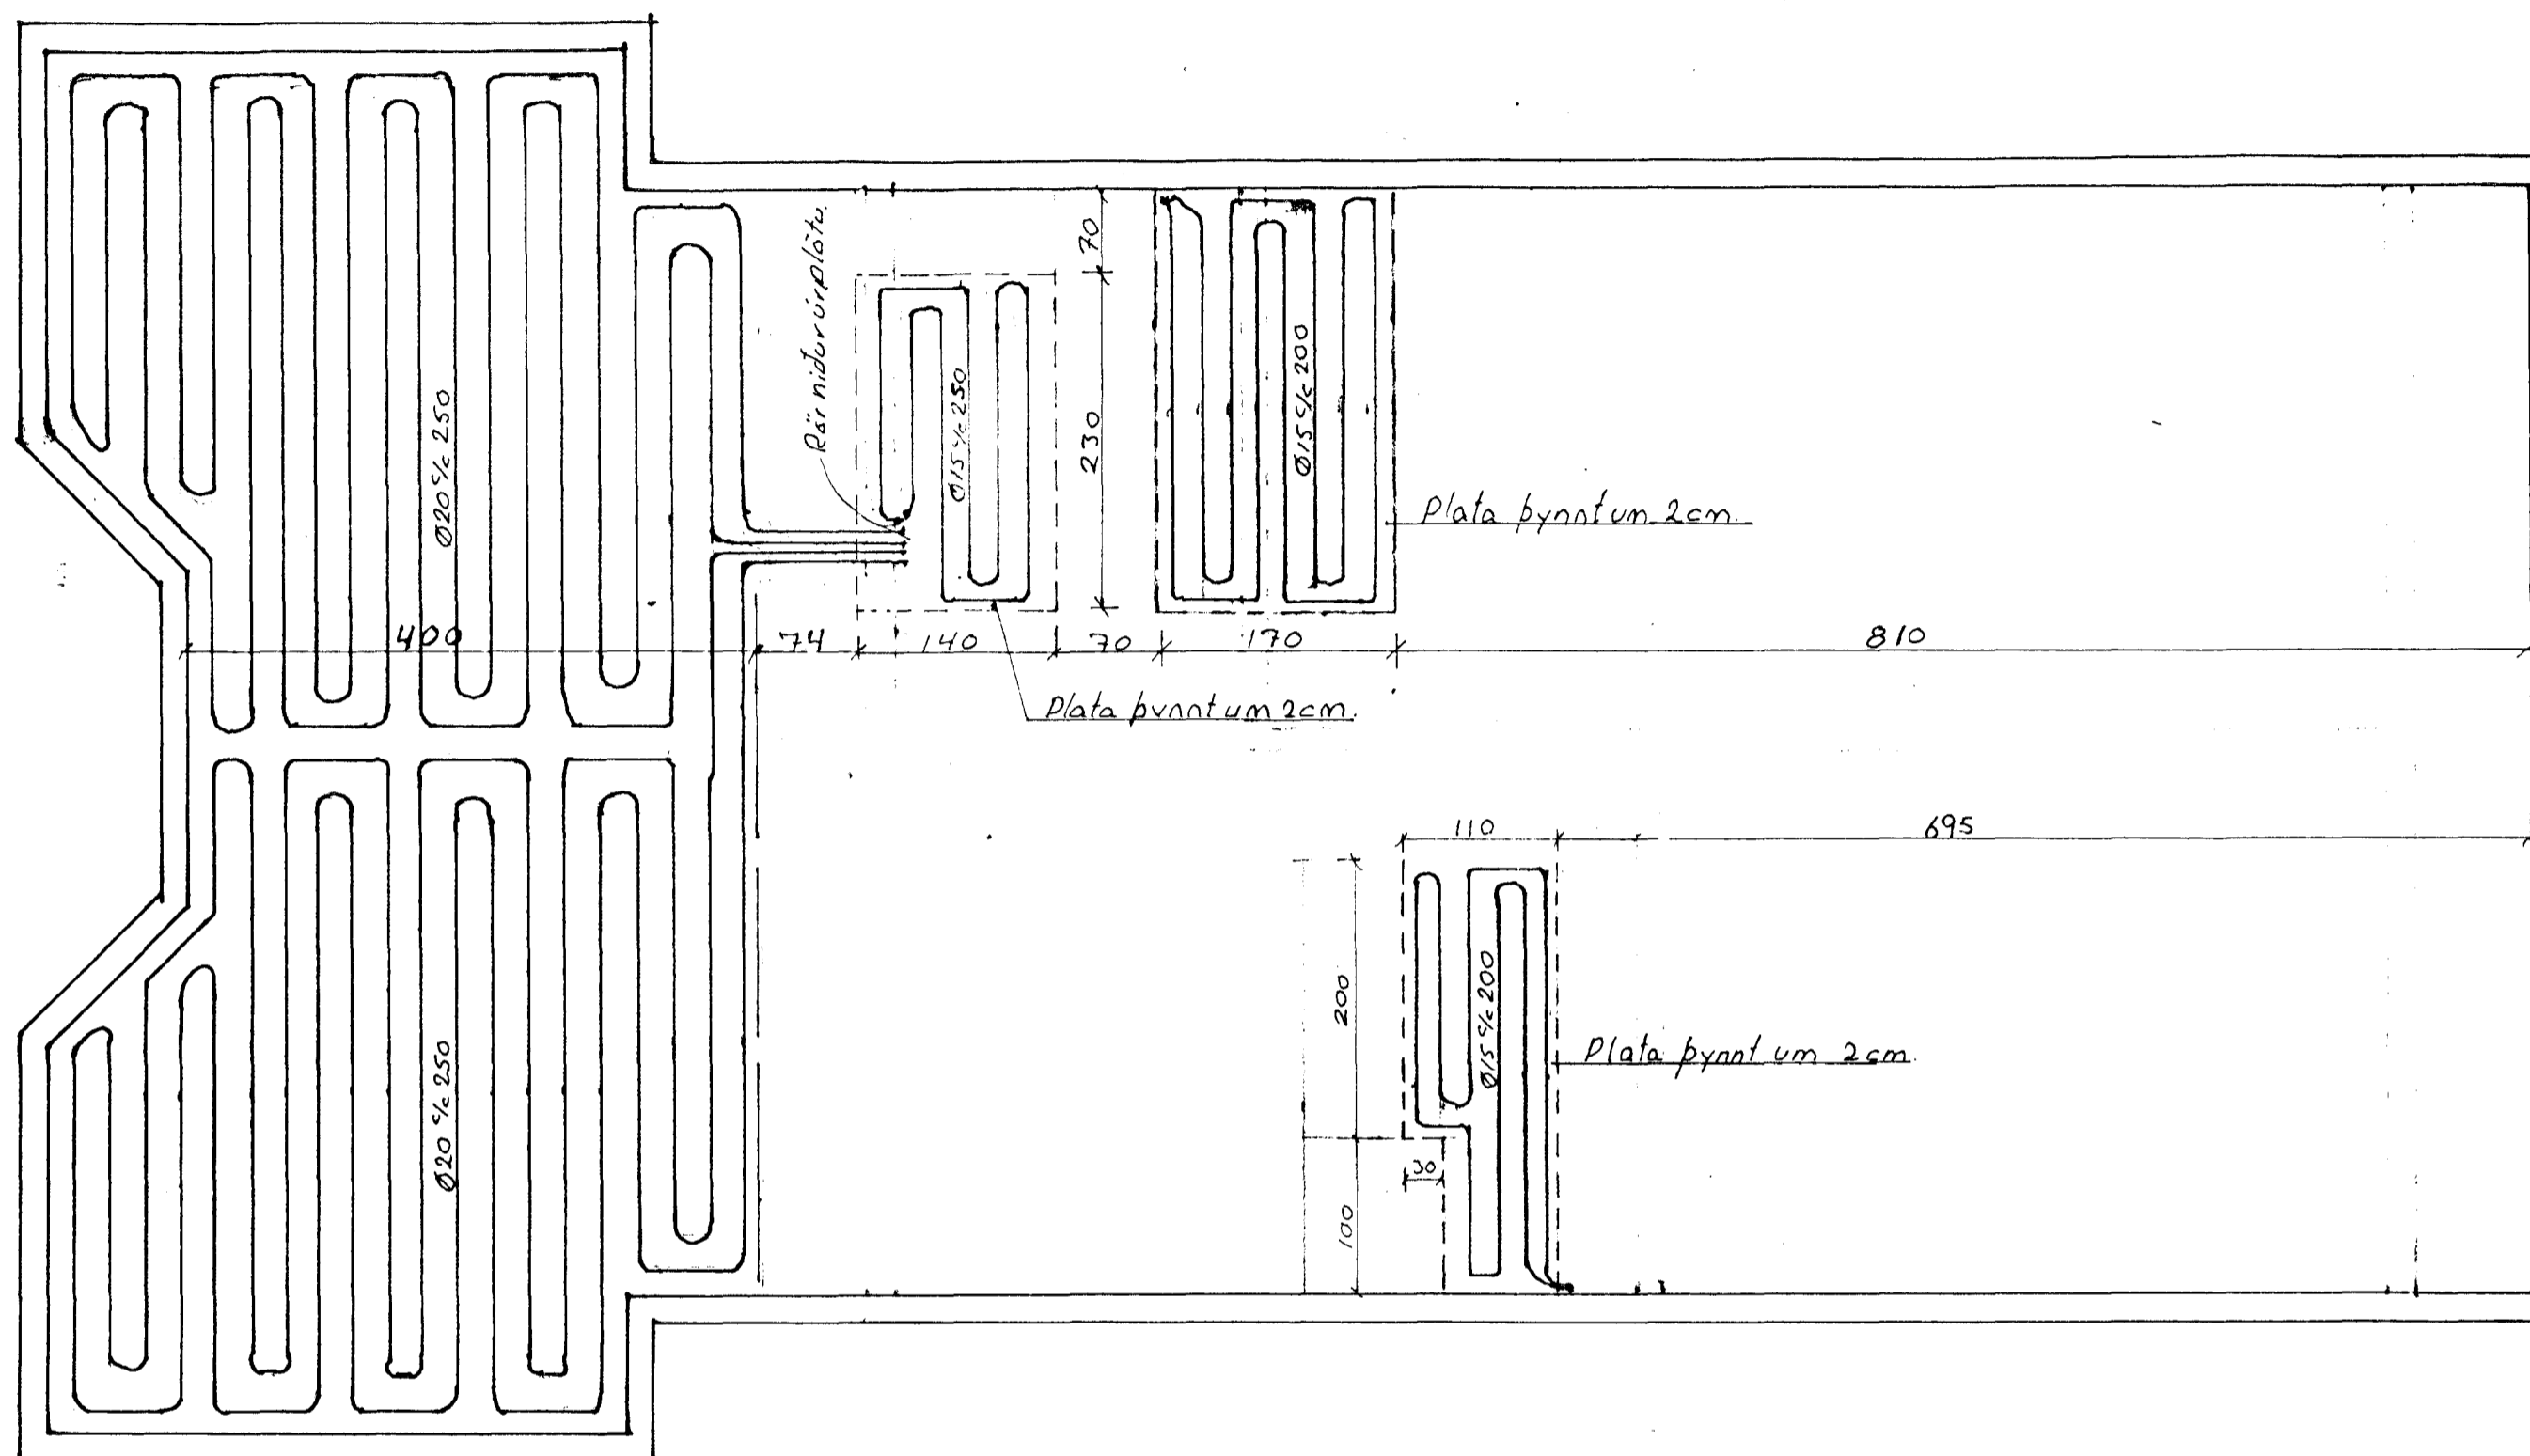

Grunnmynd 1:50

Gölfgeisli í stofu 1:10

Gölfgeisli í anddyri, bað og eldhúsi 1:10

Breytingar			FJÖLUHLID 11 Hafnarfirdi	
Nr.	Dags.	Nafn		
			Valgeir Valgeirsson verkfræðingur Safamýri 25, sími 689501	HVV ITVV JS M 1:50, 1:10
			GÖLFGEISLAR	Nr. 6 Dags. Nív '93 Valgeir Valgeirsson