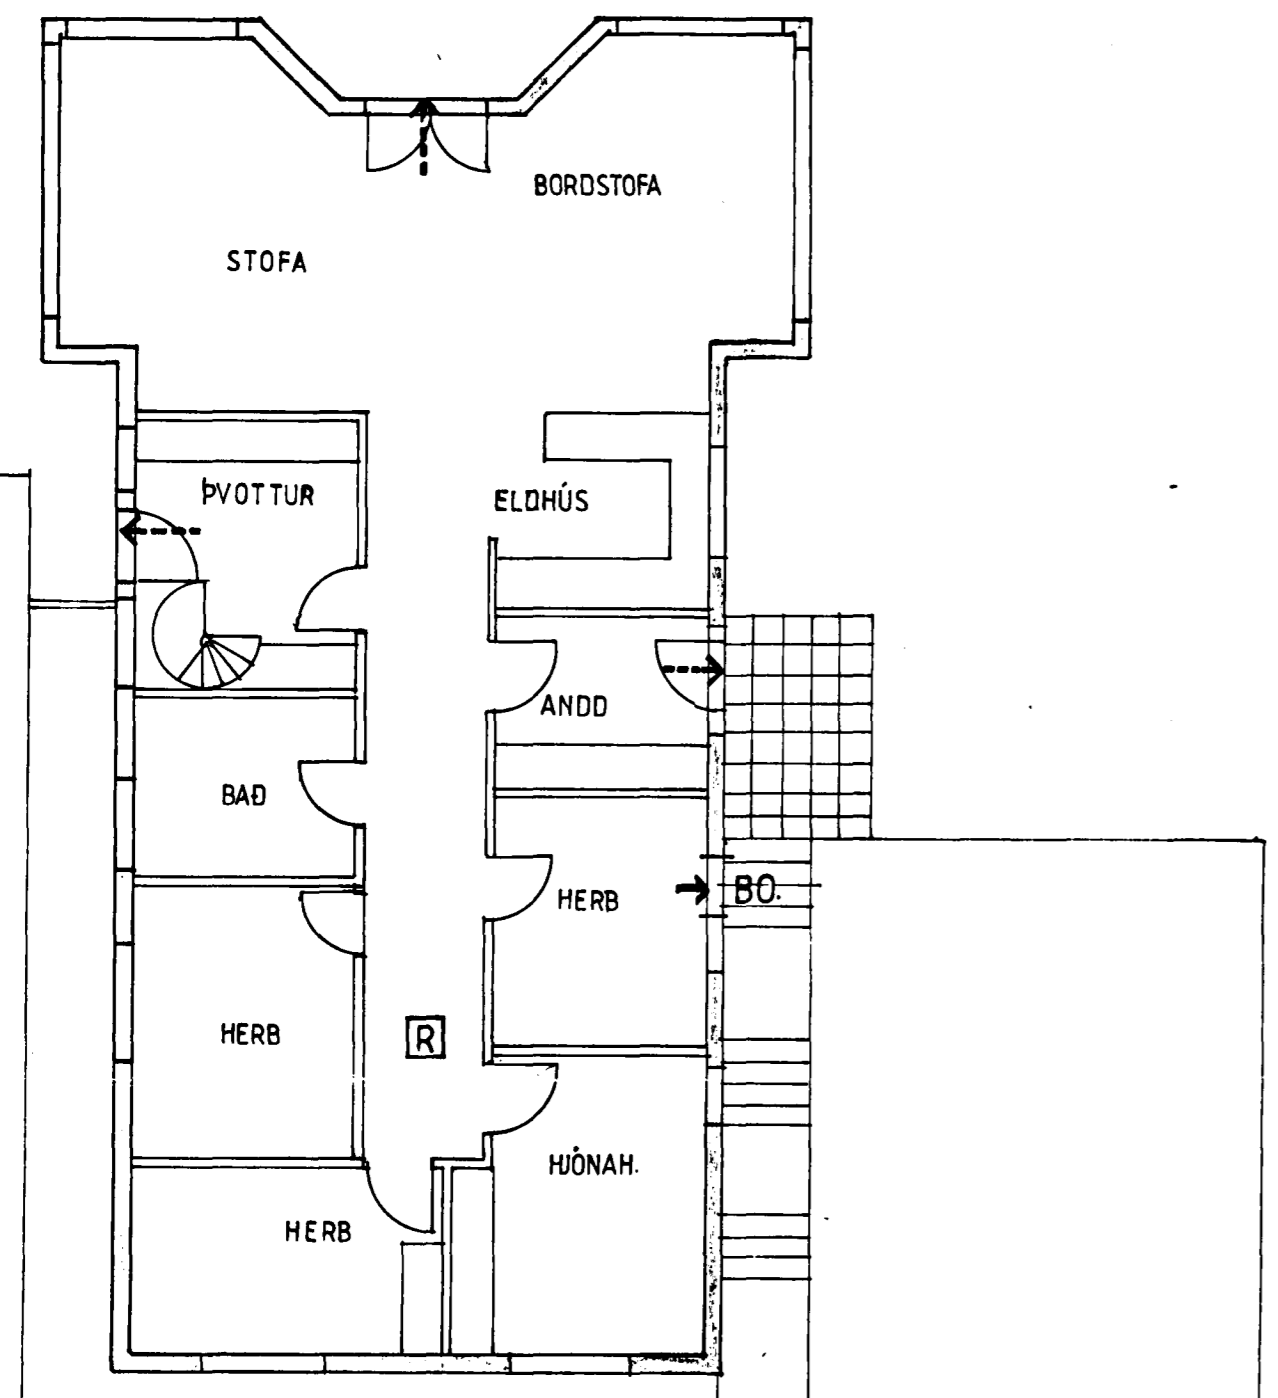

Samþykkt á fundi bygginga-
nefndar þ. 27.10 1993.
BYGGINGAFULLTRÚINN
Í HAFNARFIRÐI
Sigurjón Halldór

1 HAED 1:100

Einbýlishús, steipt á staðnum, einangrað að innan.
Járn á þaki.
Nedri hæð 90 m²
Efri hæð 1534 m²