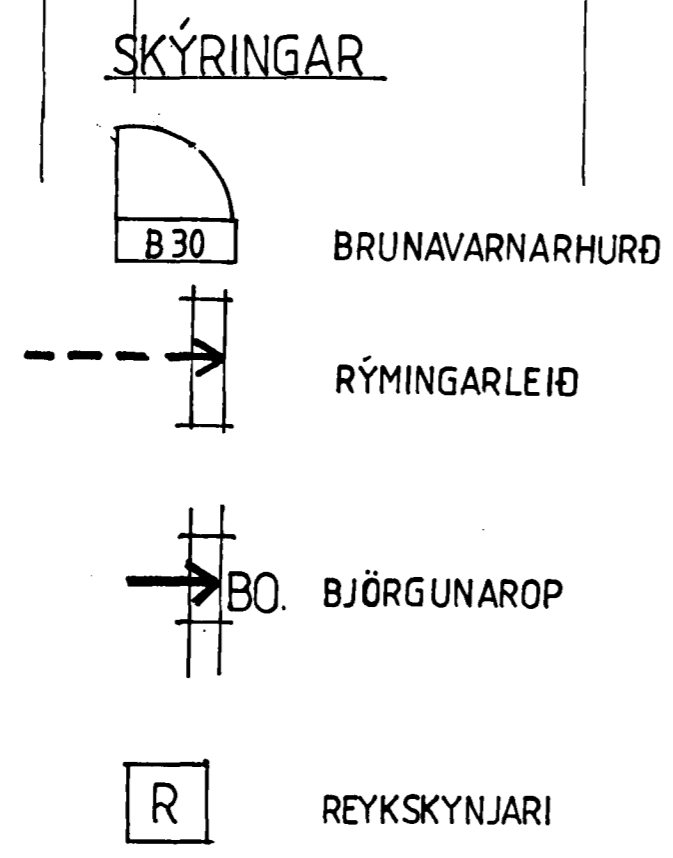

Samþykkt á fundi bygginga-
nefndar þ. 27.10 1993.
BYGGINGAFULLTRÚINN
Í HAFNARFIRÐI
Sigurjón Halldór

1 HAED 1:100

Einbýlishús, steipt á staðnum, einangrað að innan.
Járn á þaki.
Nedri hæð 90 m²
Efri hæð 1534 m²