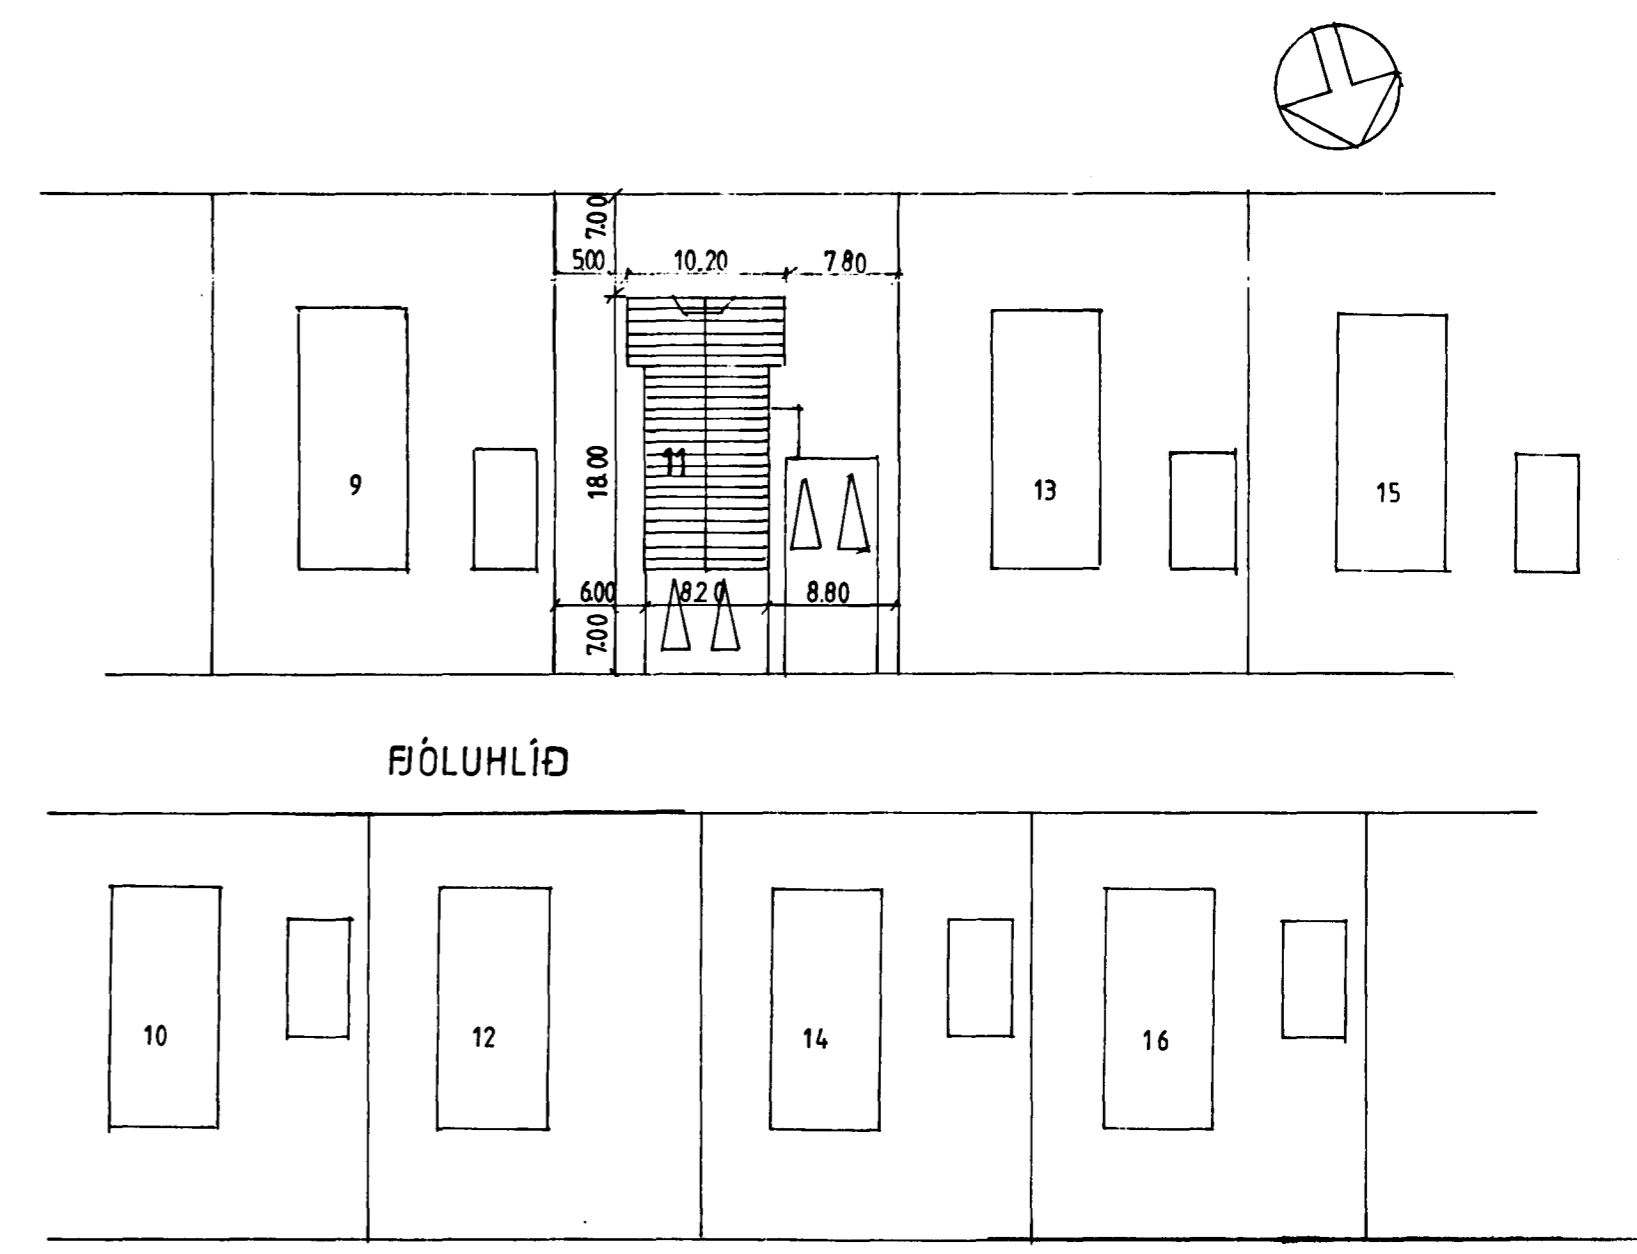

AFSTÖÐUMYND 1:500

Breytingar			FJÓLUHLÍÐ 11	
Nr.	Dags.	Nafn		
			Valgeir Valgeirsson verkfræðingur	HVV ITVV ISVV
			Safamýri 25, sími 689501	M 1:100 1:500
				Nr. 1 af 1
			BRUNAVARNARUPPDRAKTUR	Dags. OKT 1993
				Valgeir Valgeirsson