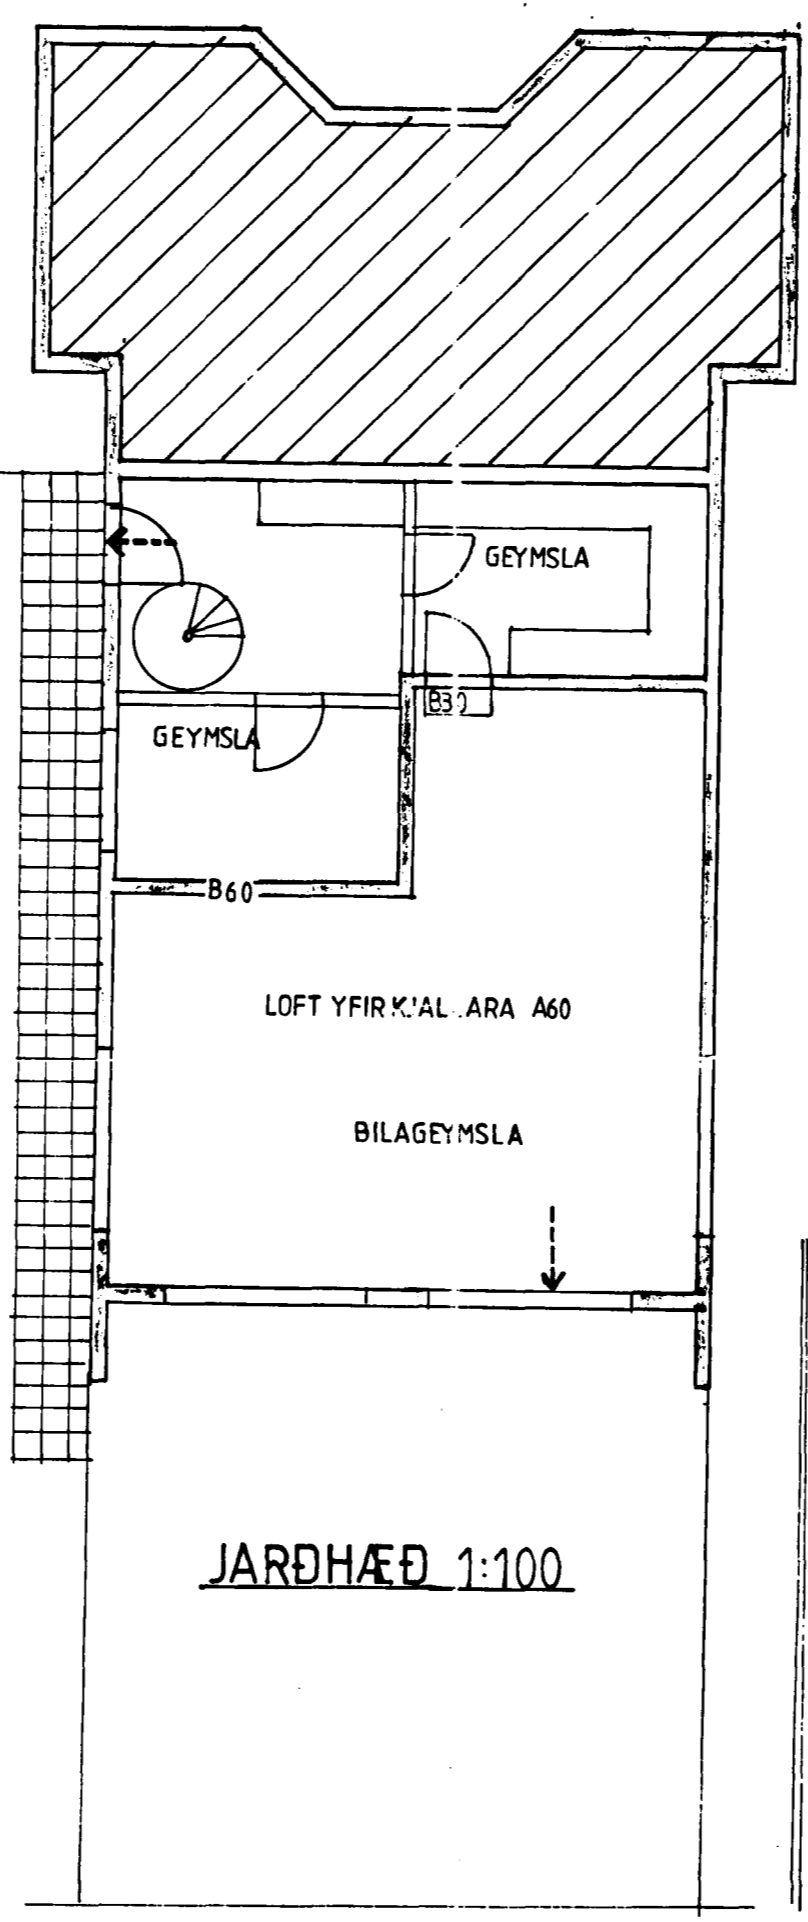

Samþykkt á fundi bygginga-
nefndar þ. 27.10 1993.
BYGGINGAFULLTRÚINN
Í HAFNARFIRÐI
Sigurjón Halldór

1 HAED 1:100

Einbýlishús, steipt á staðnum, einangrað að innan.
Járn á þaki.
Nedri hæð 90 m²
Efri hæð 1534 m²