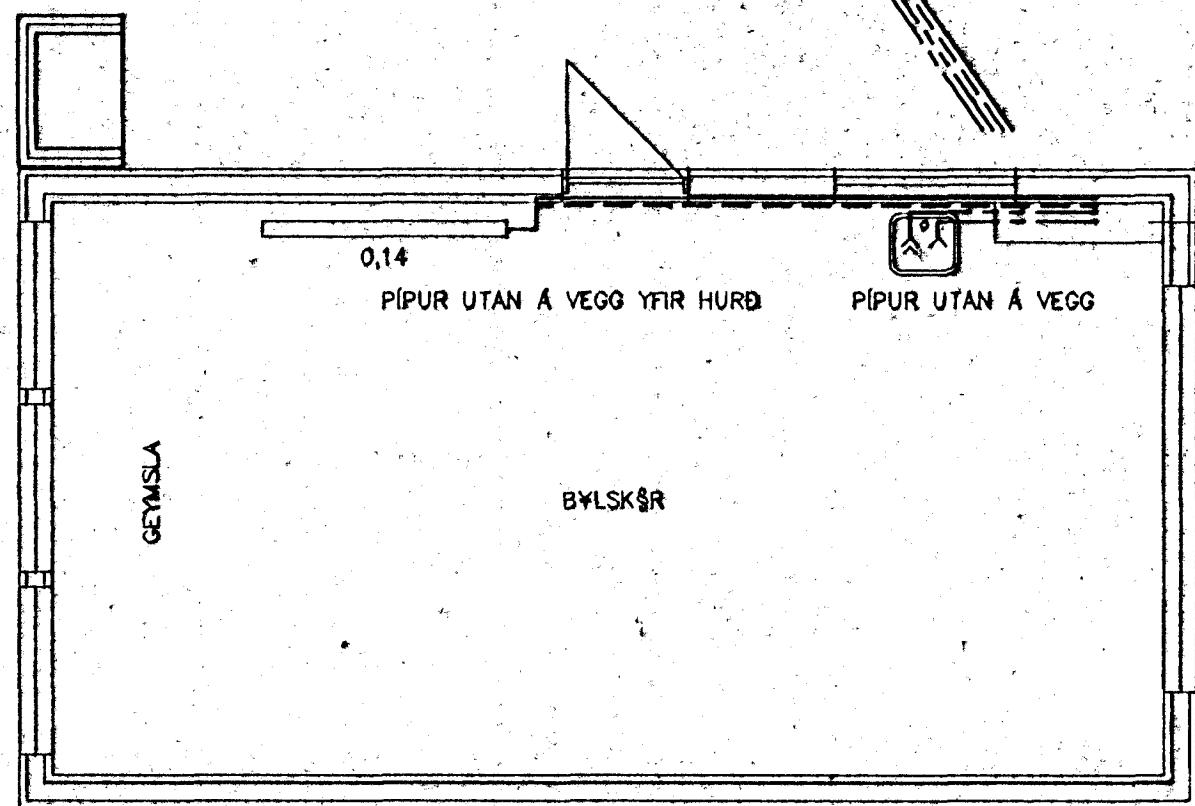

PIPUR Í VEGG YFIR HURÐ
 PIPUR Í VEGG YFIR HURÐ
 PIPUR Í VEGG YFIR HURÐ
 PIPUR Í JÖRD KOMI UPP UNDIR BORD
 PIPUR Í JÖRD - SJÁ TEIKN. AF LÖGNUM Í GRUNNI

GRUNNMÝND, M = 1:50

Byggingatulltrúi Hafnarfjarðar
 Afgreitt þann
 11 MAI 1999
 Sigurbjartur Halldórsson