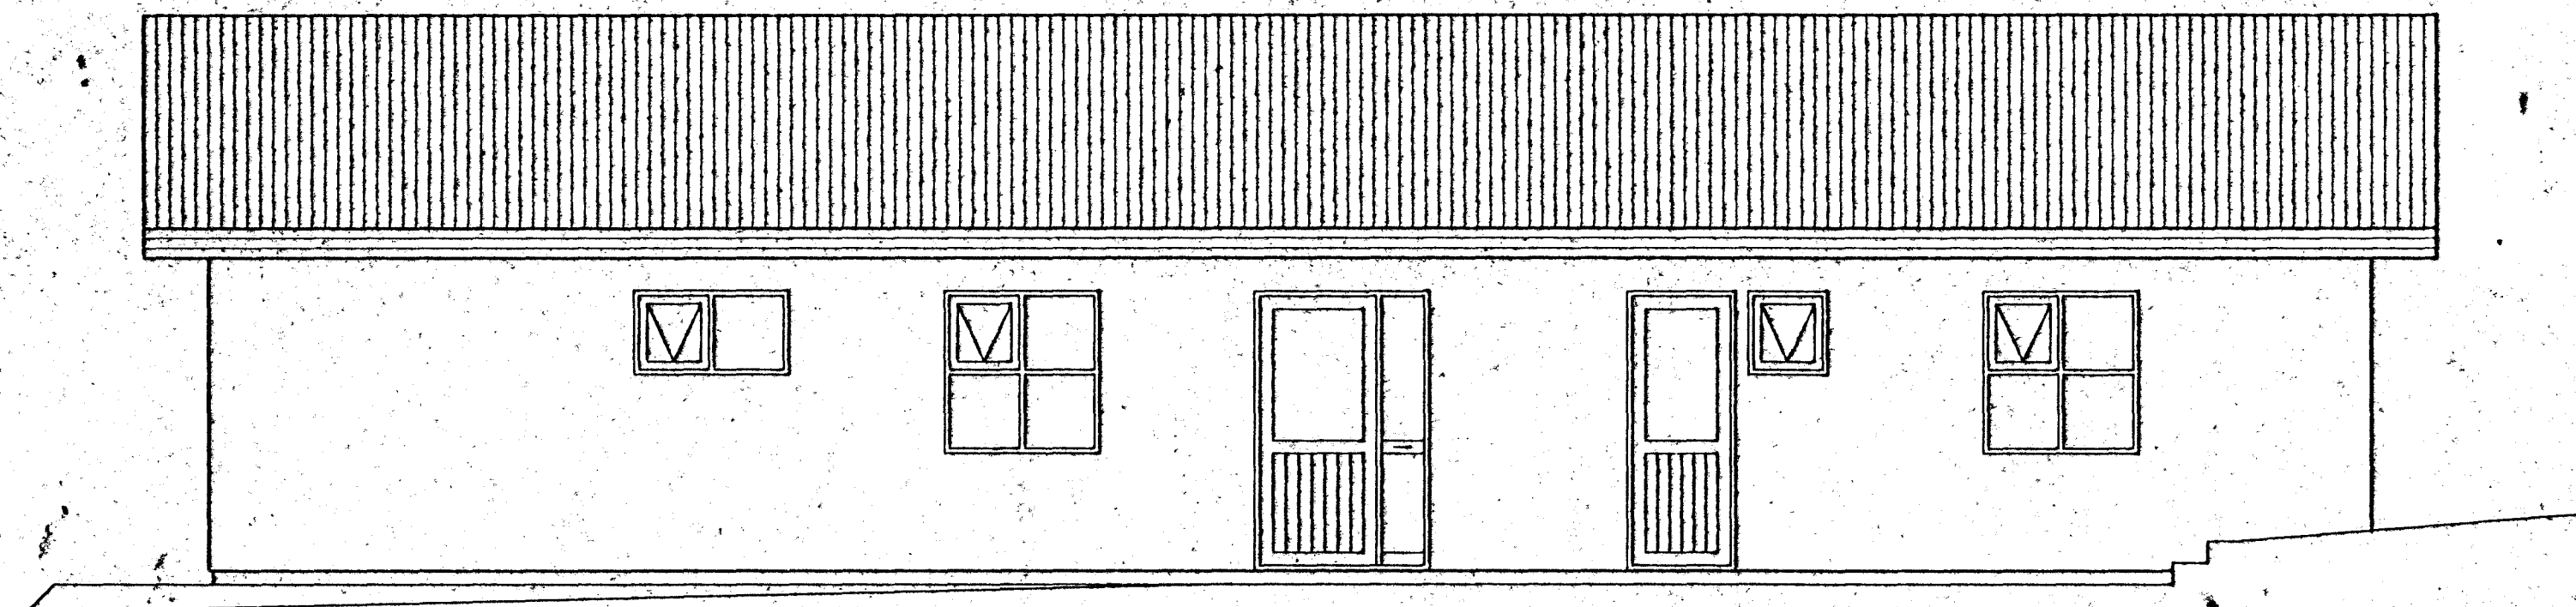

SUÐURHLÍÐ, M=1:50

NORÐURHLÍÐ, M=1:50

VESTURHLÍÐ, M=1:50

TRÉHÚS MEÐ HVÍTUM STENI-PLÖTUM
 RAUÐVÍÐUR KJÖRVARI Á GLUGGA, HURÐIR OG VINDSKEIÐAR
 RAUTT ÞAK
 SORPGEYMSLAN ER FORSTEYPT EINING, HVÍTMÁLUG

Byggingaráttvél Hafnarfjarðar
 Afgreitt þann
 11 MAI 1999
 Sigurbjartur Halldórsson