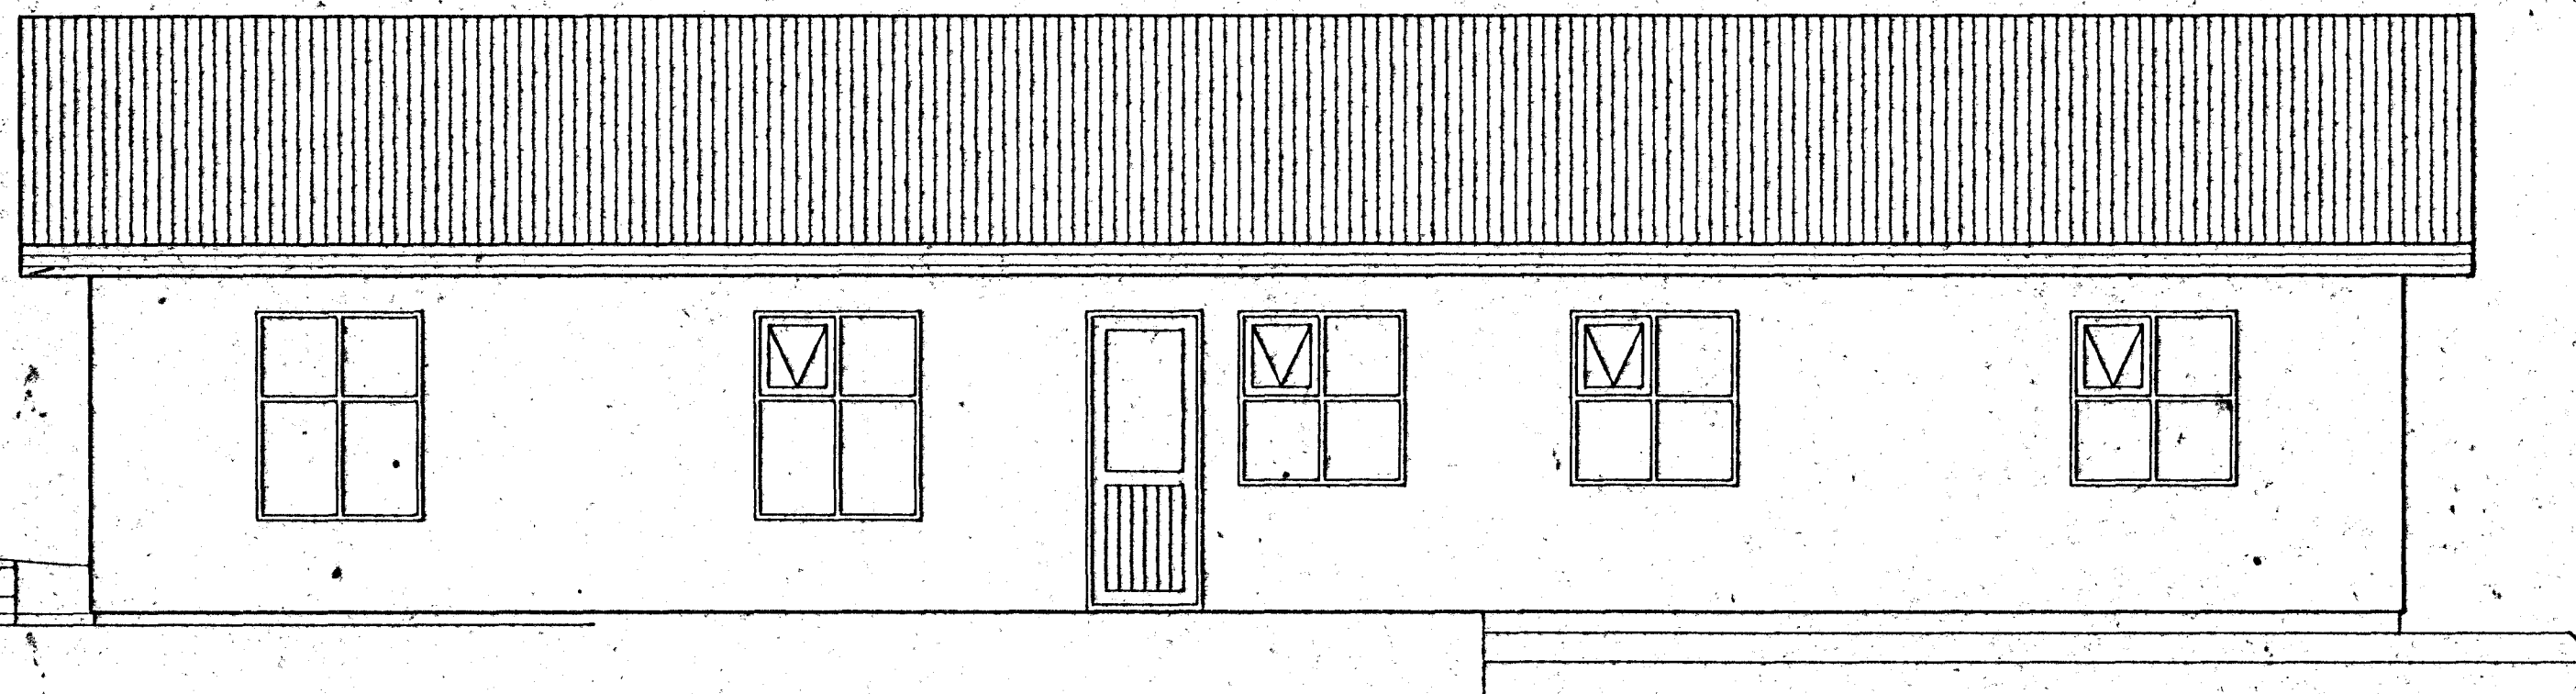

VESTURHLIÐ, M=1:50

AUSTURHLIÐ, M=1:50

TRÉHÓÐ MEÐ HVÍTUM STENI-PLÖTUM
 RAUBVÖÐUR KJÖRVARI Á GLUGGA-HURÐIR OG VINDSKEIÐAR
 RAUTT ÞAK
 SÖRÞGEYMSLAN ER FORSTEYPT EINIÐ, HVÍTMÁLUD

AUSTURHLIÐ, M=1:50

Byggingaútlit frá Hafnarfjarðar
 Afgreitt þann
 11 MAÍ 1993
 Sigurbjartur Halldórsson