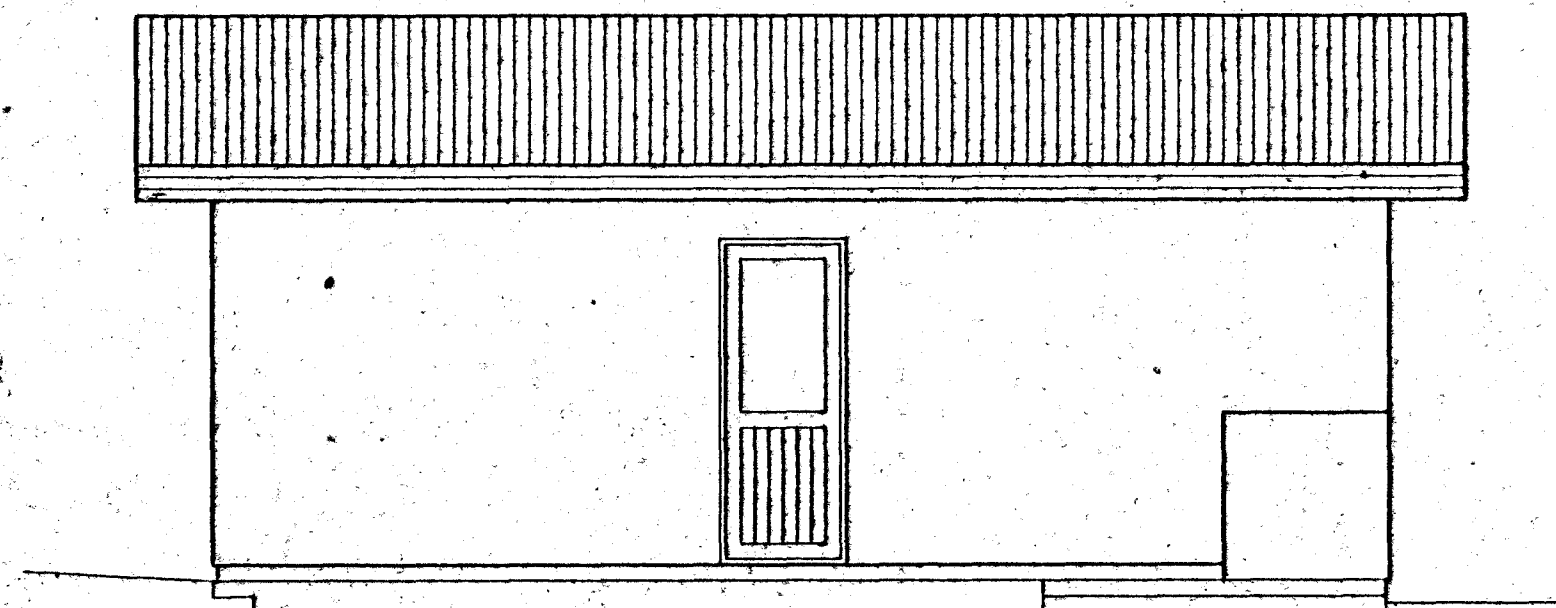

VESTURHLIÐ, M=1:50

AUSTURHLIÐ, M=1:50

TRÉHÓÐ MEÐ HVÍTUM STENI-PLÖTUM
 RAUBVÖÐUR KJÖRVARI Á GLUGGA-HURÐIR OG VINDSKEIÐAR
 RAUTT ÞAK
 SÖRÞGEYMSLAN ER FORSTEYPT EINIÐ, HVÍTMÁLUD

AUSTURHLIÐ, M=1:50

Byggingaútlit frá Hafnarfjarðar
 Afgreitt þann
 11 MAÍ 1993
 Sigurbjartur Halldórsson