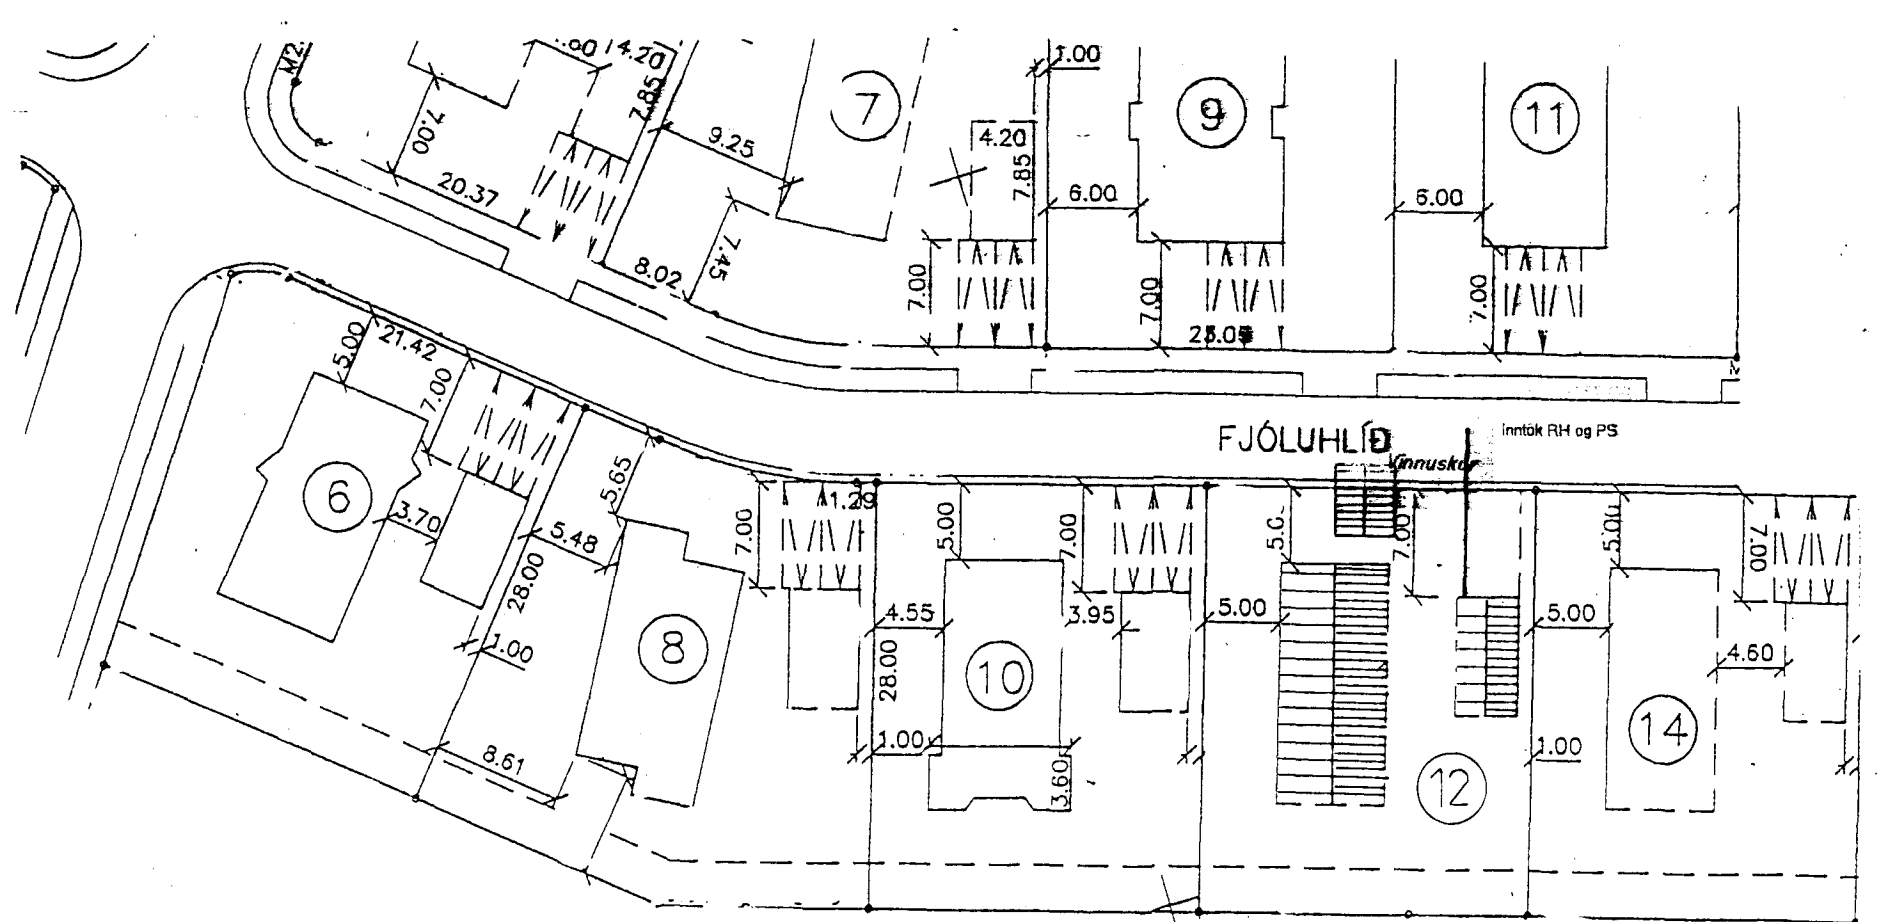

Greinatafla.

Einlínunmynd

Inntök samþykkt 6.14.1999.
 í.h. RAFVEITU HAFNARFJARDAR
Birsir Dasbjörn

AA Snið Mkw 1:50.
 Bílskúr.

Leggjst að lóðamörkum.

Einlínunmynd

AFSTÖÐUMYND MKV 1:50

Fjóluhlíð nr. 12 Hafnarfirði

Rafgeisli ehf. Teikn : Runólfur Bjrnason Hörgsholti 15 HÍ.
 Hamraborg 1 200 Kóp. S: 564 5100.

Afstöðumynd, snið, einlínunmynd.

Dags : mars 1999 | Blað 1 af 2. | Mkw : 1 : 50. | Teiknað. *Runólfur Bjrnason*