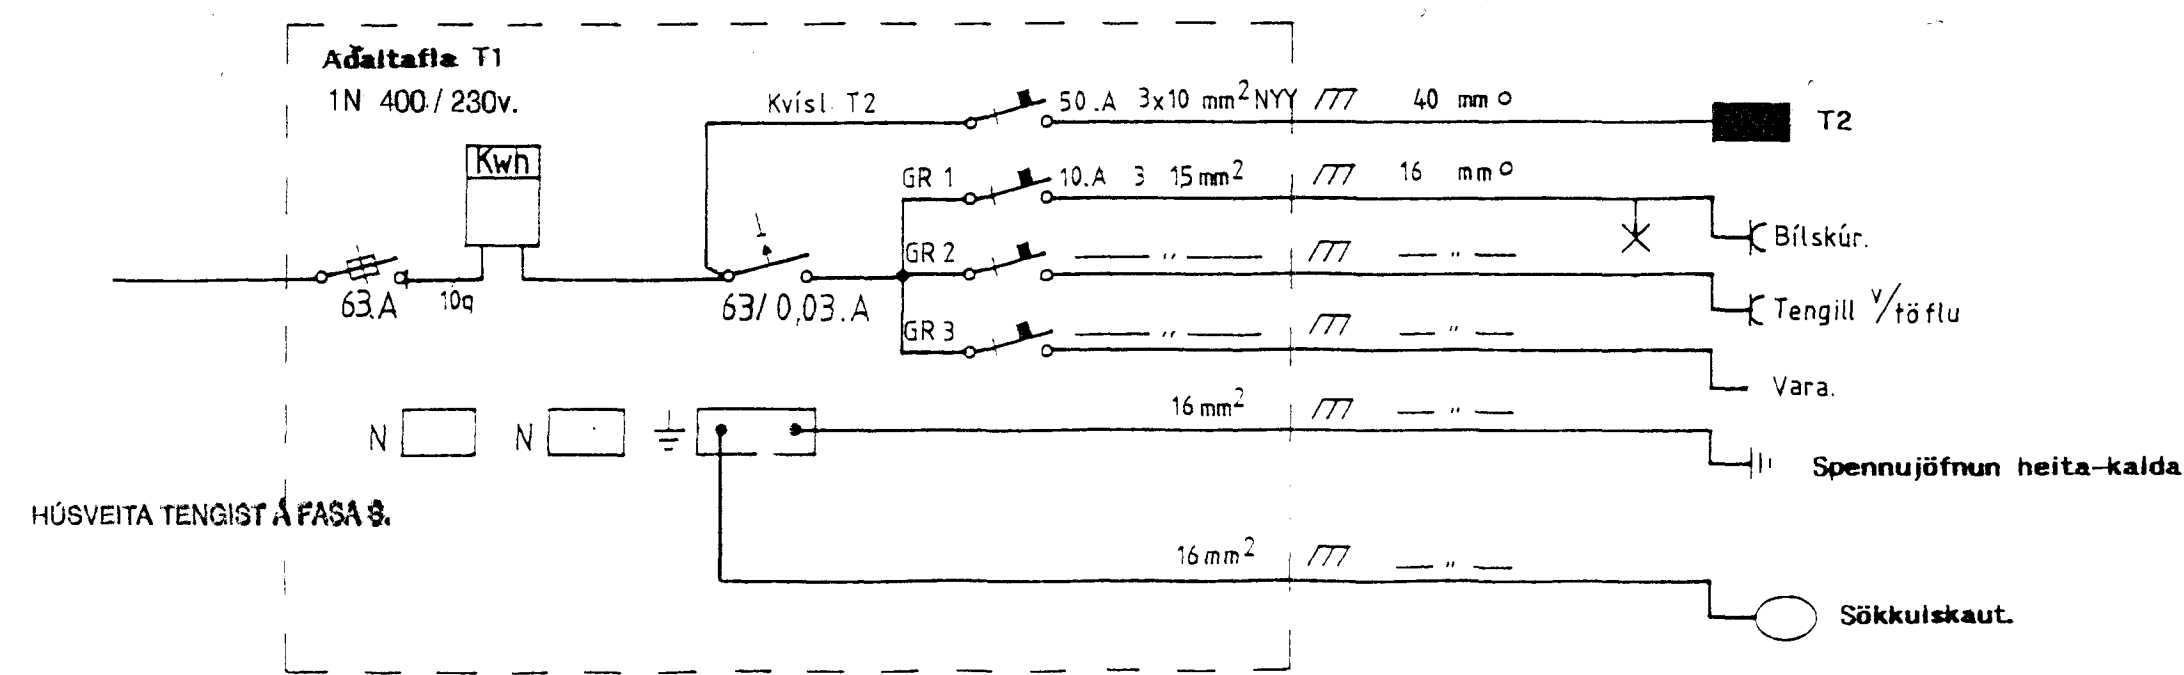

Greinatafla.

Einlínunmynd

Inntök samþykkt 6.14.1999.
 í.h. RAFVEITU HAFNARFJARDAR
Birsir Dasbjörn

AA Snið Mkw 1:50.
 Bílskúr.

Leggjst að lóðamörkum.

Einlínunmynd

AFSTÖÐUMYND MKV 1:50

Fjóluhlíð nr. 12 Hafnarfirði

Rafgeisli ehf. Teikn : Runólfur Bjrnason Hörgsholti 15 HÍ.
 Hamraborg 1 200 Kóp. S: 564 5100.

Afstöðumynd, snið, einlínunmynd.

Dags : mars 1999 | Blað 1 af 2. | Mkw : 1 : 50. | Teiknað. *Runólfur Bjrnason*