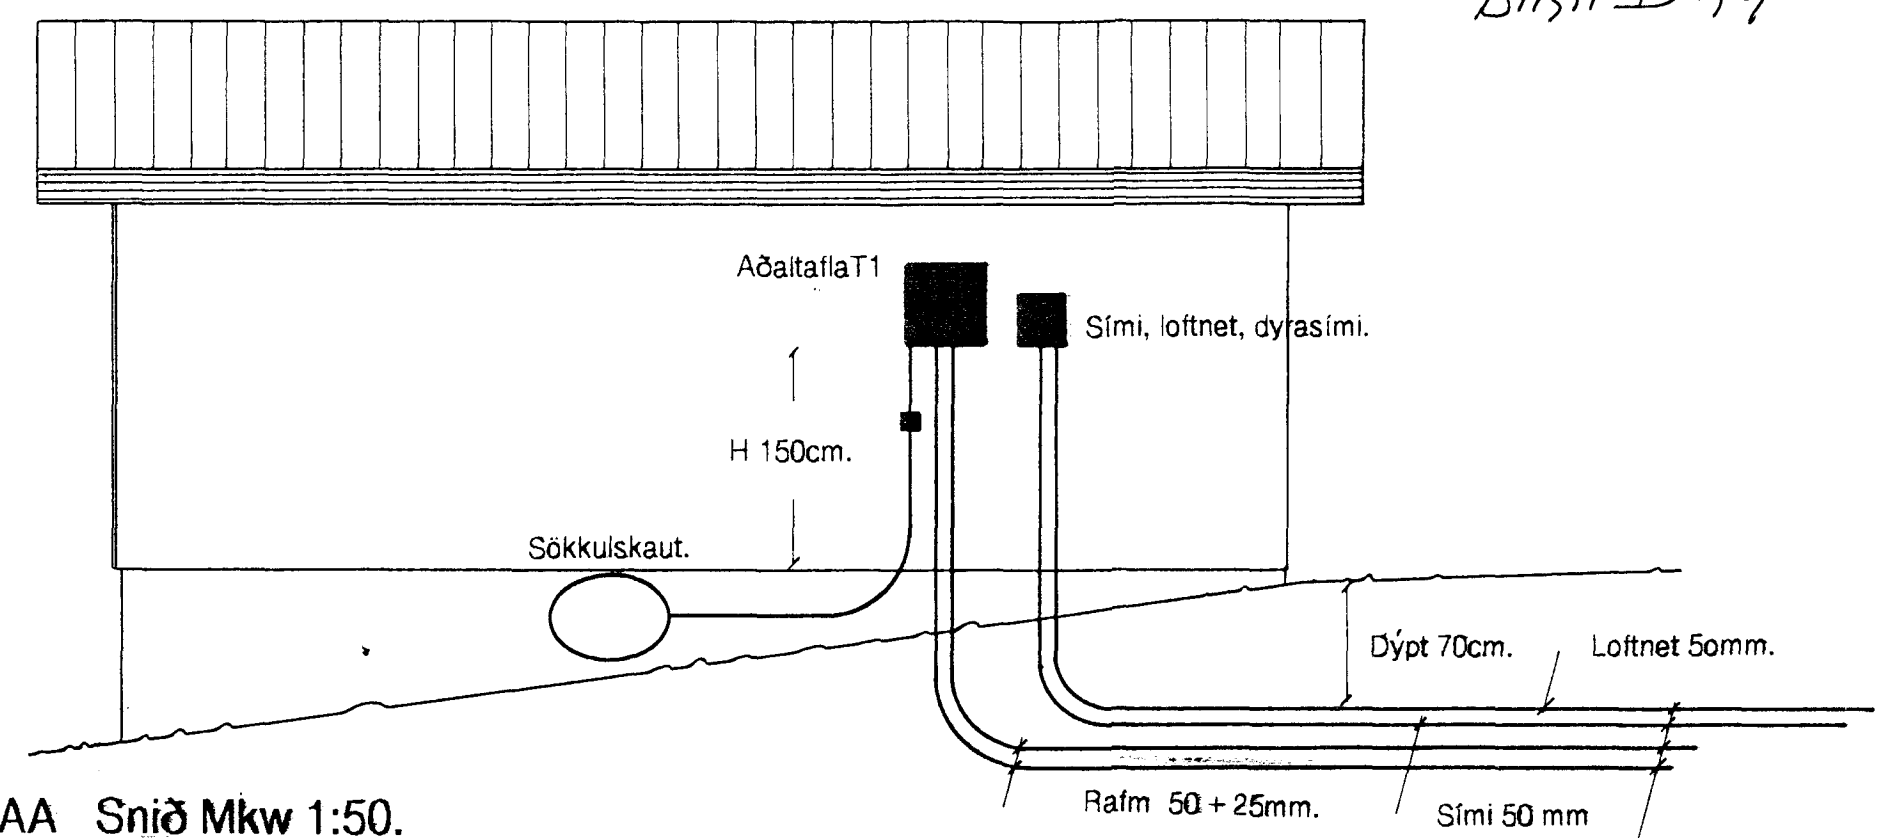

Greinatafla.

Einlínunmynd

Inntök samþykkt 6.14.1999.
 í.h. RAFVEITU HAFNARFJARDAR
Birsir Dasbjörn

AA Snið Mkw 1:50.
 Bílskúr.

Leggjst að lóðamörkum.

Einlínunmynd

AFSTÖÐUMYND MKV 1:50

Fjóluhlíð nr. 12 Hafnarfirði