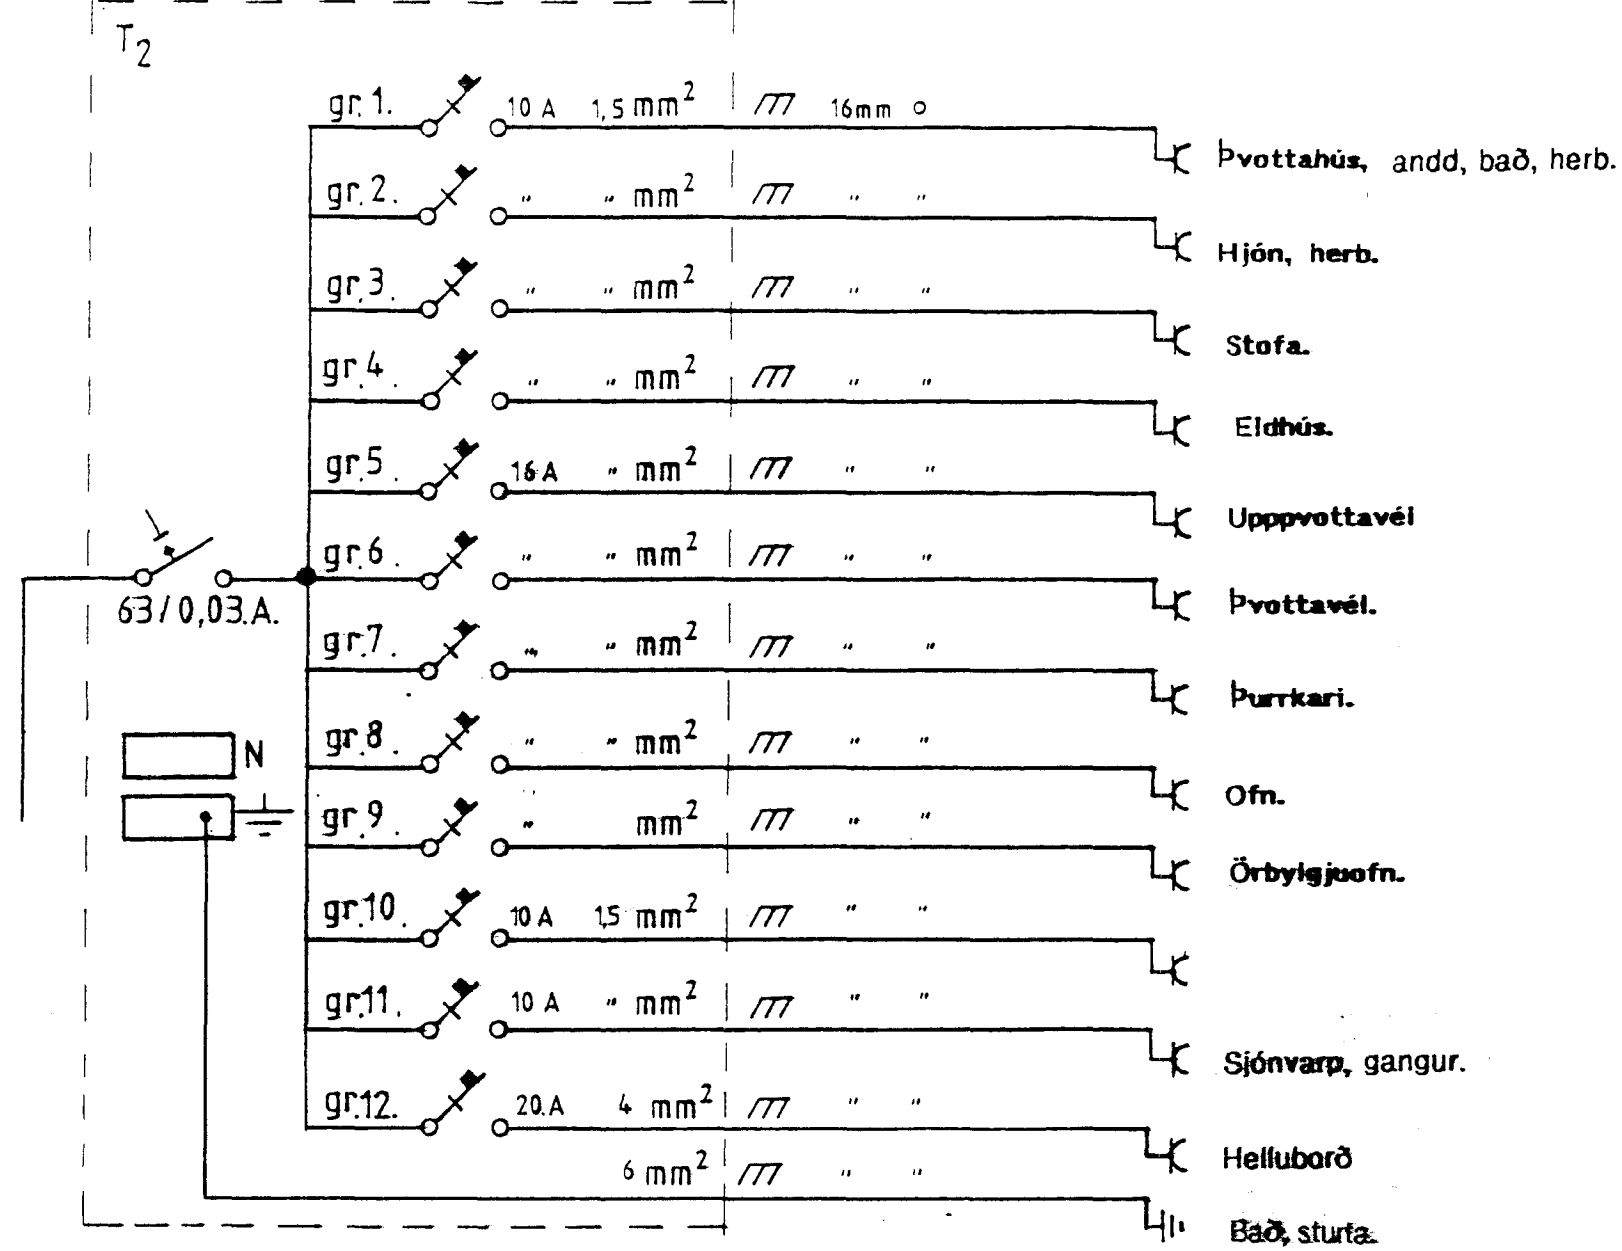

Greinatafla.

Einlínunmynd

Inntök samþykkt 6.14.1999.
 í.h. RAFVEITU HAFNARFJARDAR
Birsir Dasbjörn

AA Snið Mkw 1:50.
 Bílskúr.

Leggjst að lóðamörkum.

Einlínunmynd

AFSTÖÐUMYND MKV 1:50

Fjóluhlíð nr. 12 Hafnarfirði

Rafgeisli ehf. Teikn : Runólfur Bjrnason Hörgsholti 15 HÍ.
 Hamraborg 1 200 Kóp. S: 564 5100.

Afstöðumynd, snið, einlínunmynd.

Dags : mars 1999 | Blað 1 af 2. | Mkw : 1 : 50. | Teiknað. *Runólfur Bjrnason*