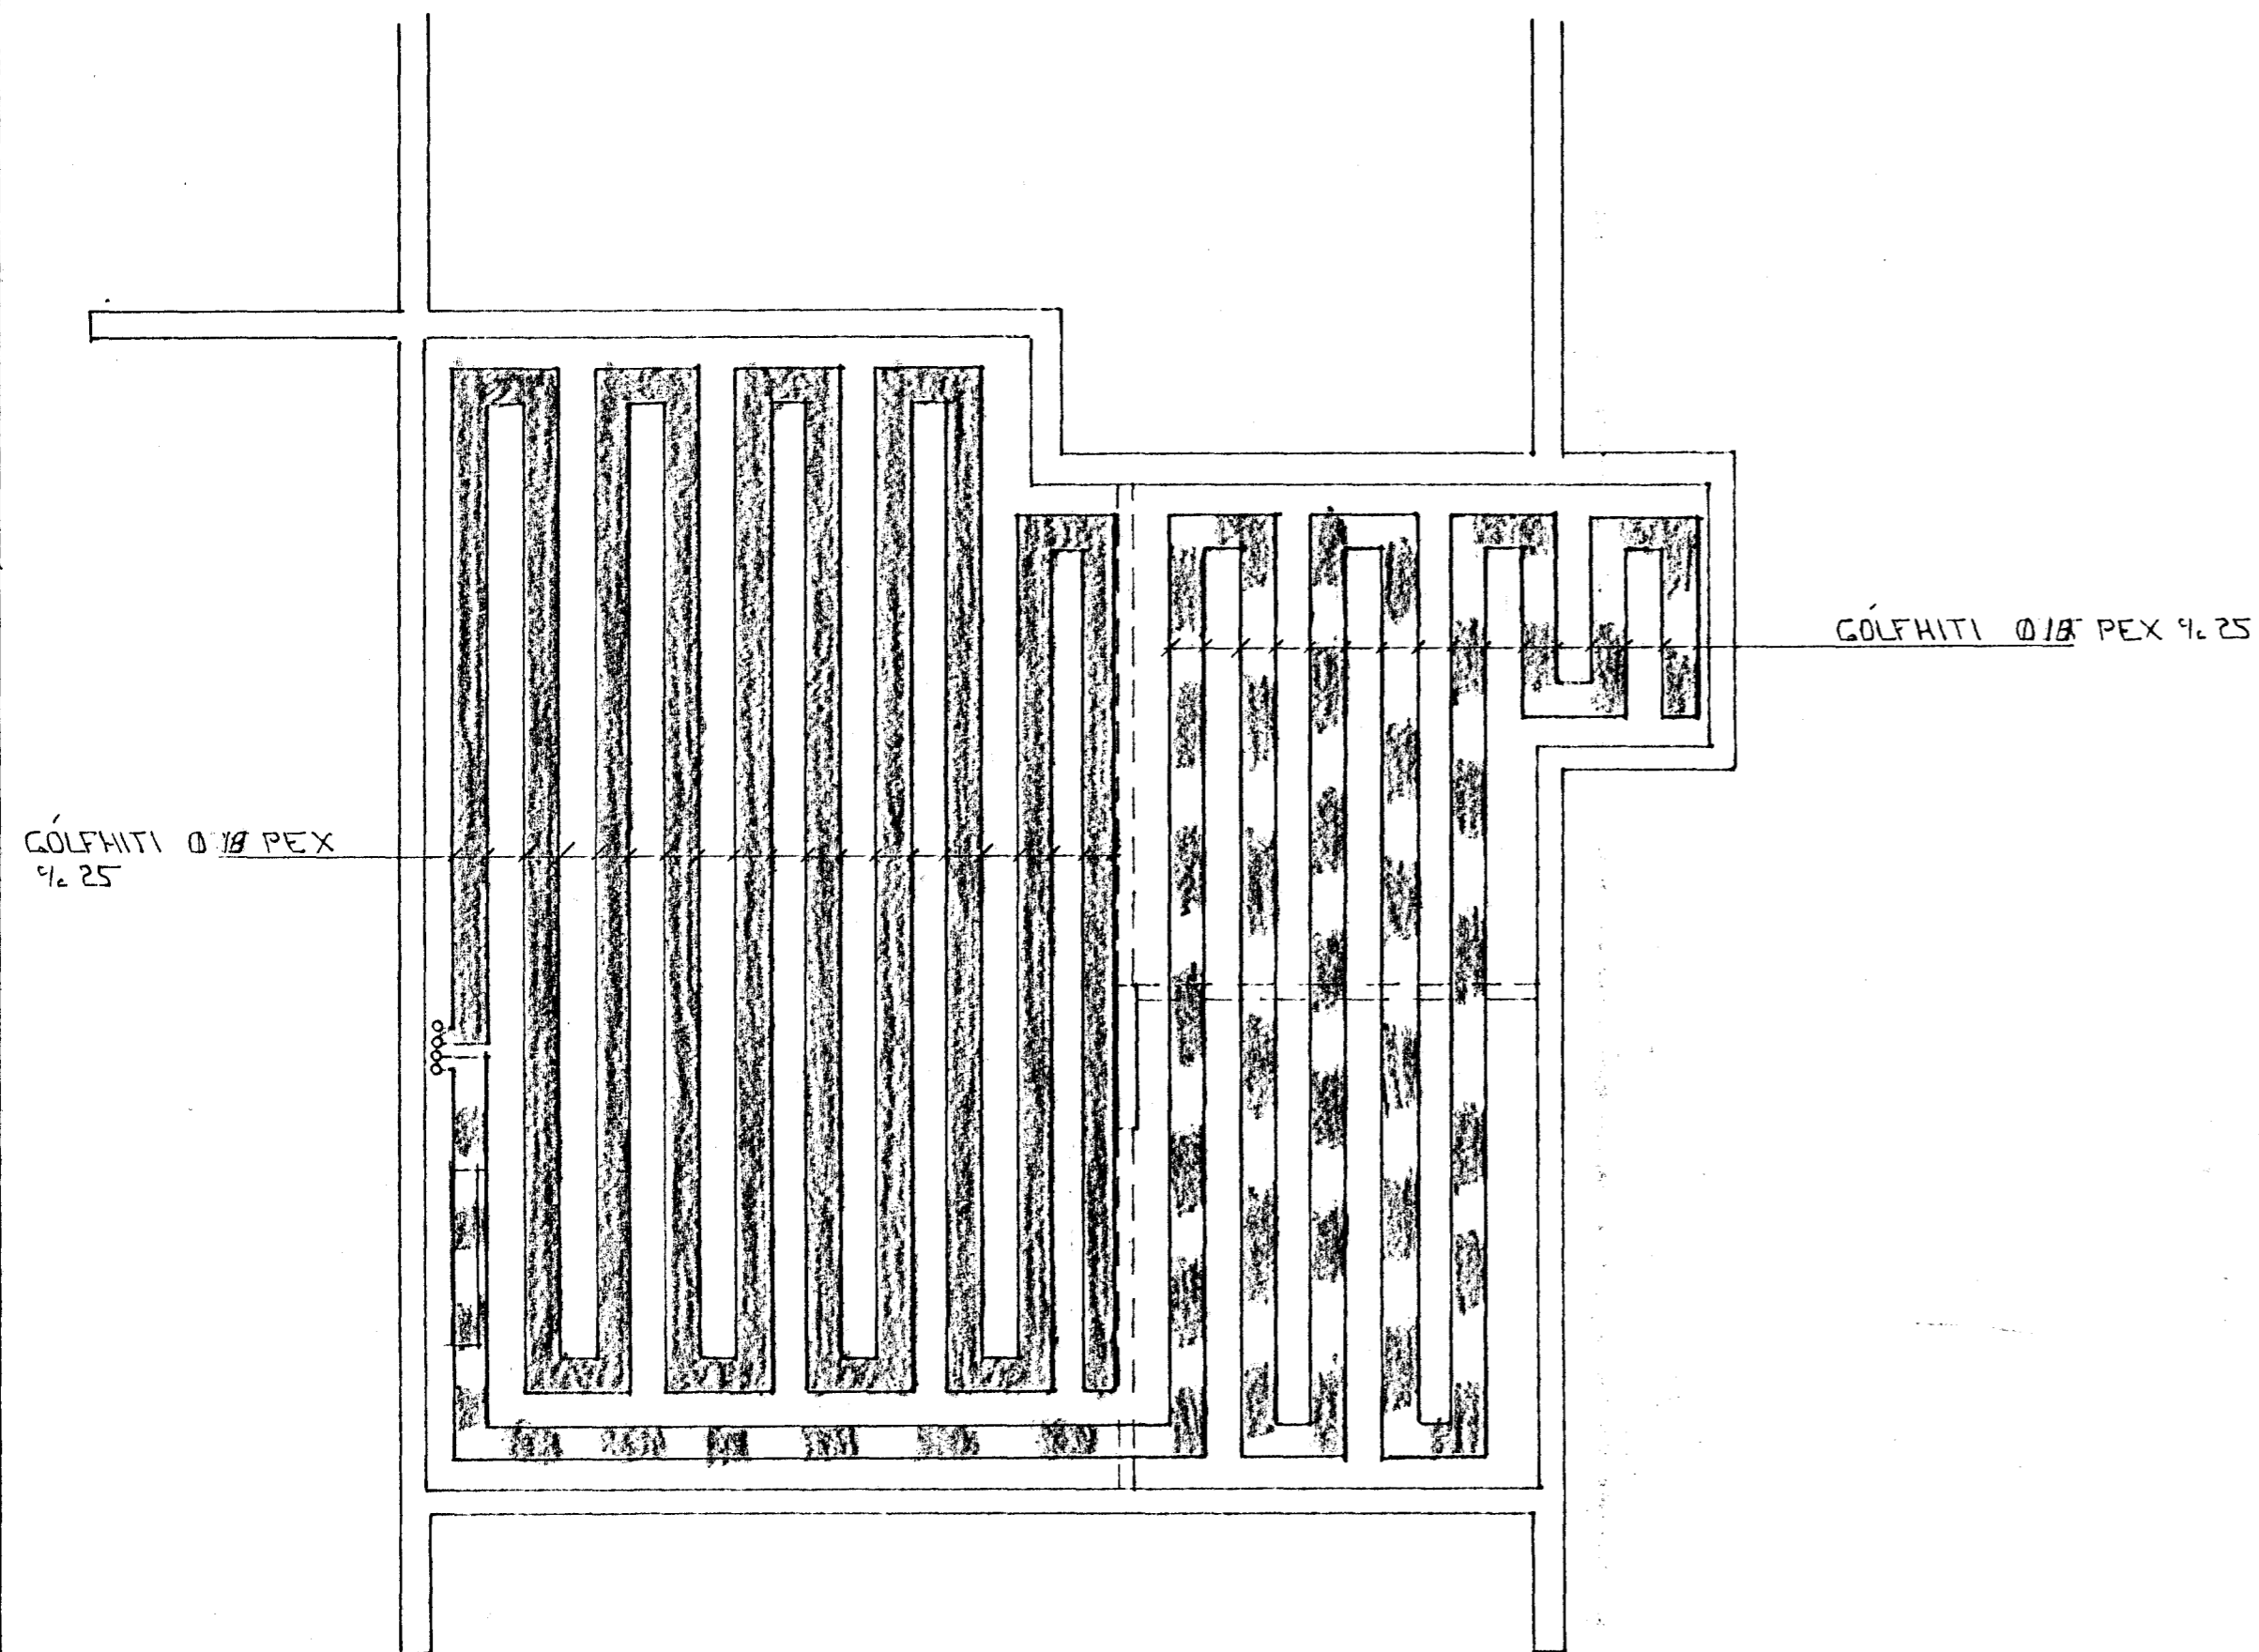

SNID Í GÓLF 1:10

GRUNNMÝND 1:50

BR.	DAGS.	EDLI BR.	SIGN.

FJÓLUHLÍÐ 13
HAFNARFIRÐI

GÓLFHITI 1. HÆÐ

DAGS. AGÚST '94

VERK NR. 9408

TEIKN NR. 2-03