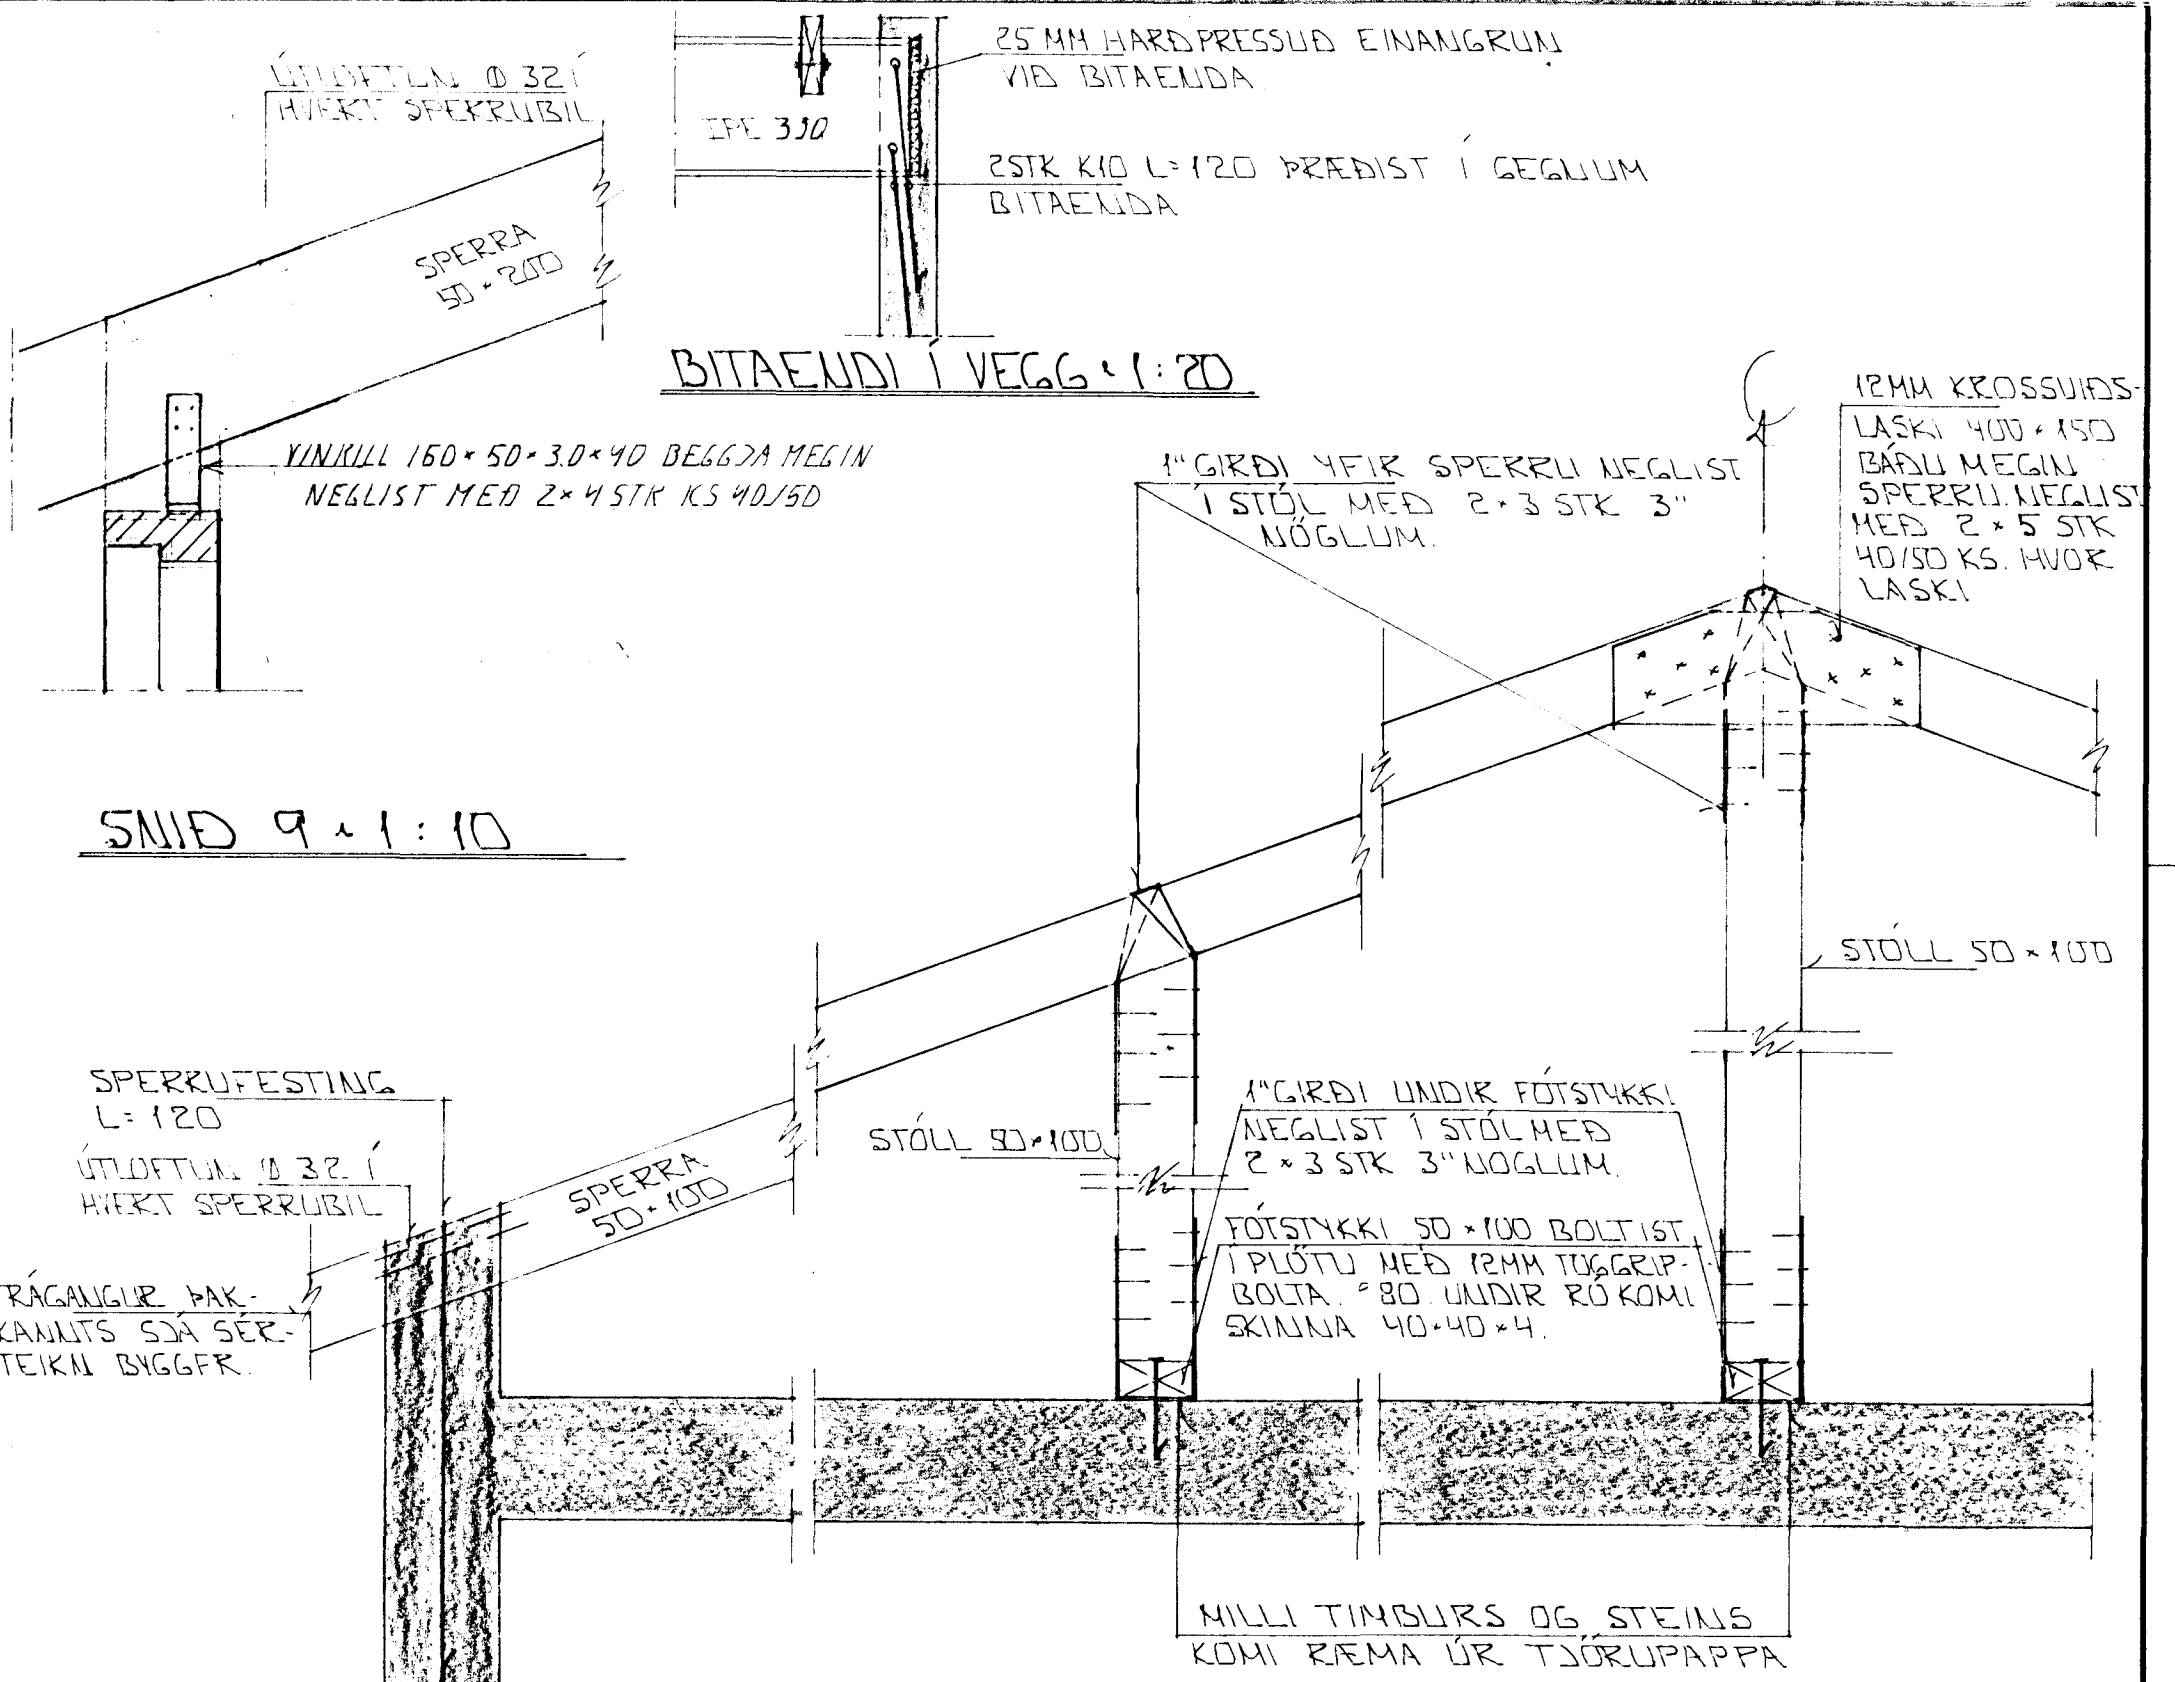

GRUNNMYND 1:50

SNID 9-1:10

SNID 10-10 1:10

SNID 11-1:10

ÁSKLIÐ, ELÐRI TEIKNING OGILD

BR.	DAGS.	EDLI BR.	SIGN.

FJÓLWHLÍÐ 13
HAFNARFIRÐI
ÞAKVIRKI - SNID

MKV. 1:10 x 1:50
DAGS. APRÍL '94
VERK NR. 9408
TEIKN NR. 1-05
HANNAÐ
TEIKNAD GK
YFIRFARIÐ