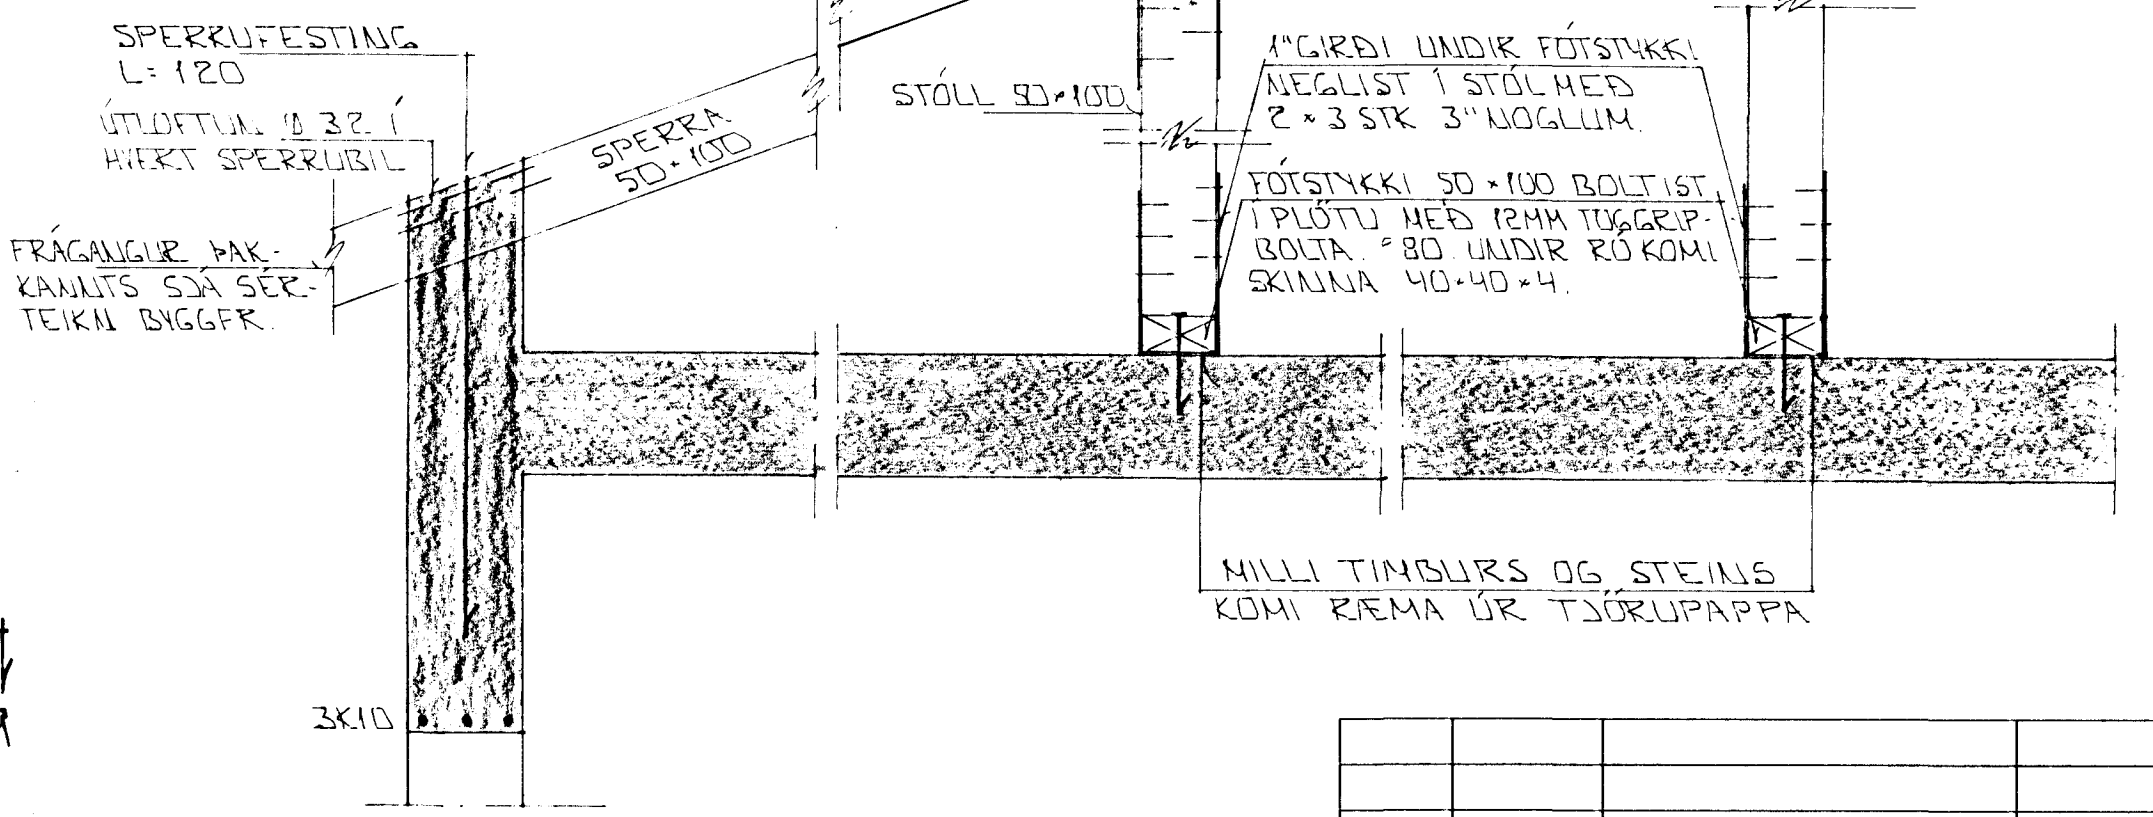

GRUNNMYND 1:50

SNID 9-1:10

SNID 10-10 1:10

SNID 11-1:10

ÁSKLIÐ, ELÐRI TEIKNING OGILD

BR.	DAGS.	EDLI BR.	SIGN.

FJÓLWHLÍÐ 13
HAFNARFIRÐI
ÞAKVIRKI - SNID

MKV. 1:10 x 1:50
DAGS. APRÍL '94
VERK NR. 9408
TEIKN NR. 1-05
HANNAÐ
TEIKNAD GK
YFIRFARIÐ