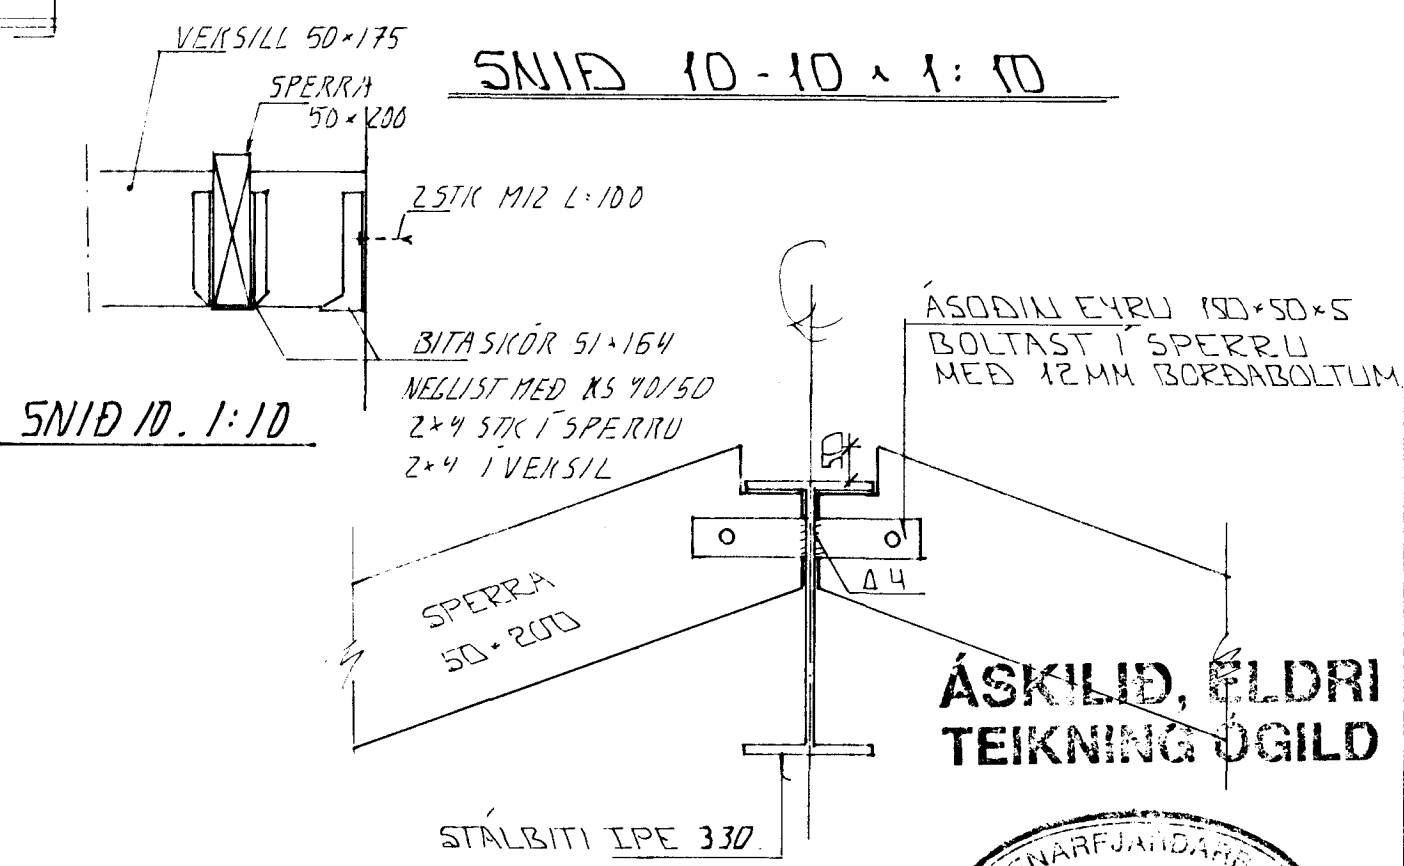

GRUNNMYND 1:50

SNID 9-1:10

SNID 10-10 1:10

SNID 11-1:10

ÁSKLIÐ, ELÐRI TEIKNING OGILD

BR.	DAGS.	EDLI BR.	SIGN.

FJÓLWHLÍÐ 13
HAFNARFIRÐI
ÞAKVIRKI - SNID

MKV. 1:10 x 1:50
DAGS. APRÍL '94
VERK NR. 9408
TEIKN NR. 1-05
HANNAÐ
TEIKNAD GK
YFIRFARIÐ