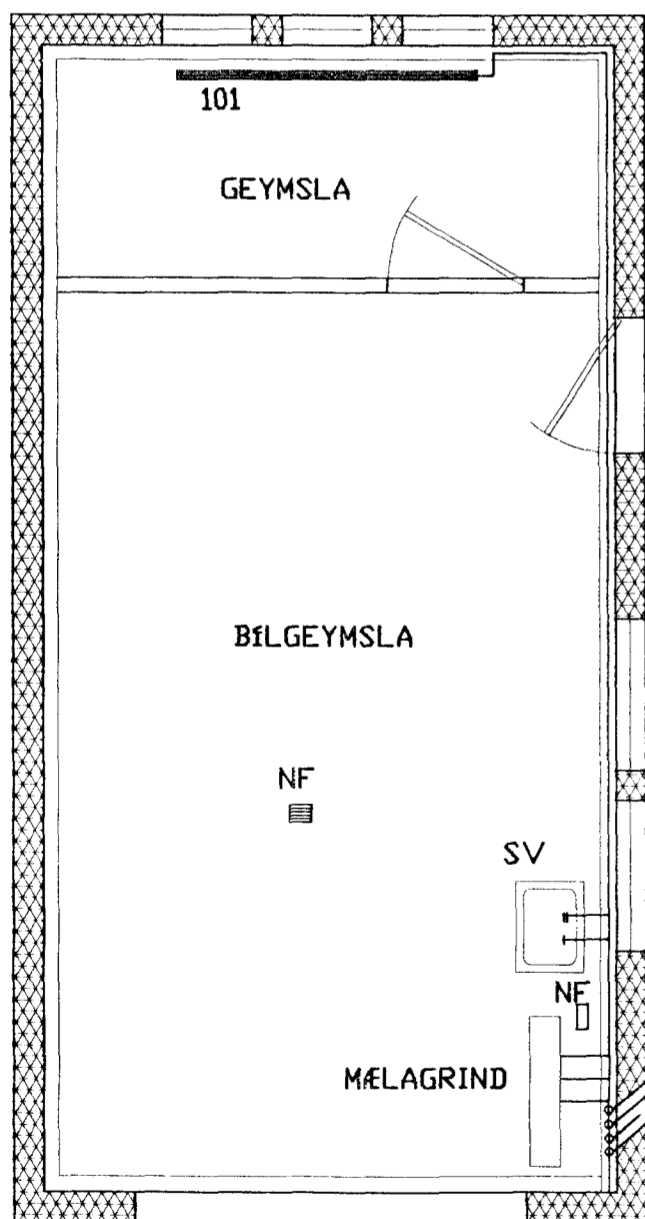

TENGING GÓLFHITA

■ DANFUSS RAVL Í TUR EÐA DANFUSS FJVR Í RETUR SJÁ OFNATEIKNINGU

OFN NR.	STADUR FJÓLUHLÍÐ 14	HITAÖRF KCAL/H	MESTA LENGD	MESTA HÆÐ	TENGING
101	GEYMSLA	1,124	2000	600	
102	ÞVOTTUR	470	800	600	
103	ANDD	720	800	600	
104	STOFA/ELDHÚS	1,750	1800	400	
105	STOFA/ ELDHÚS	1,750	1800	400	
106	STOFA	810	800	400	
107	FJÖLSKYLDA	1,150	1300	400	
108	HERB	870	1300	600	
109	HERB	810	1300	600	
110	HJÓN	1,480	500	600	
111	HERB	1,270	1600	600	
112	BAD	450	1200	140	