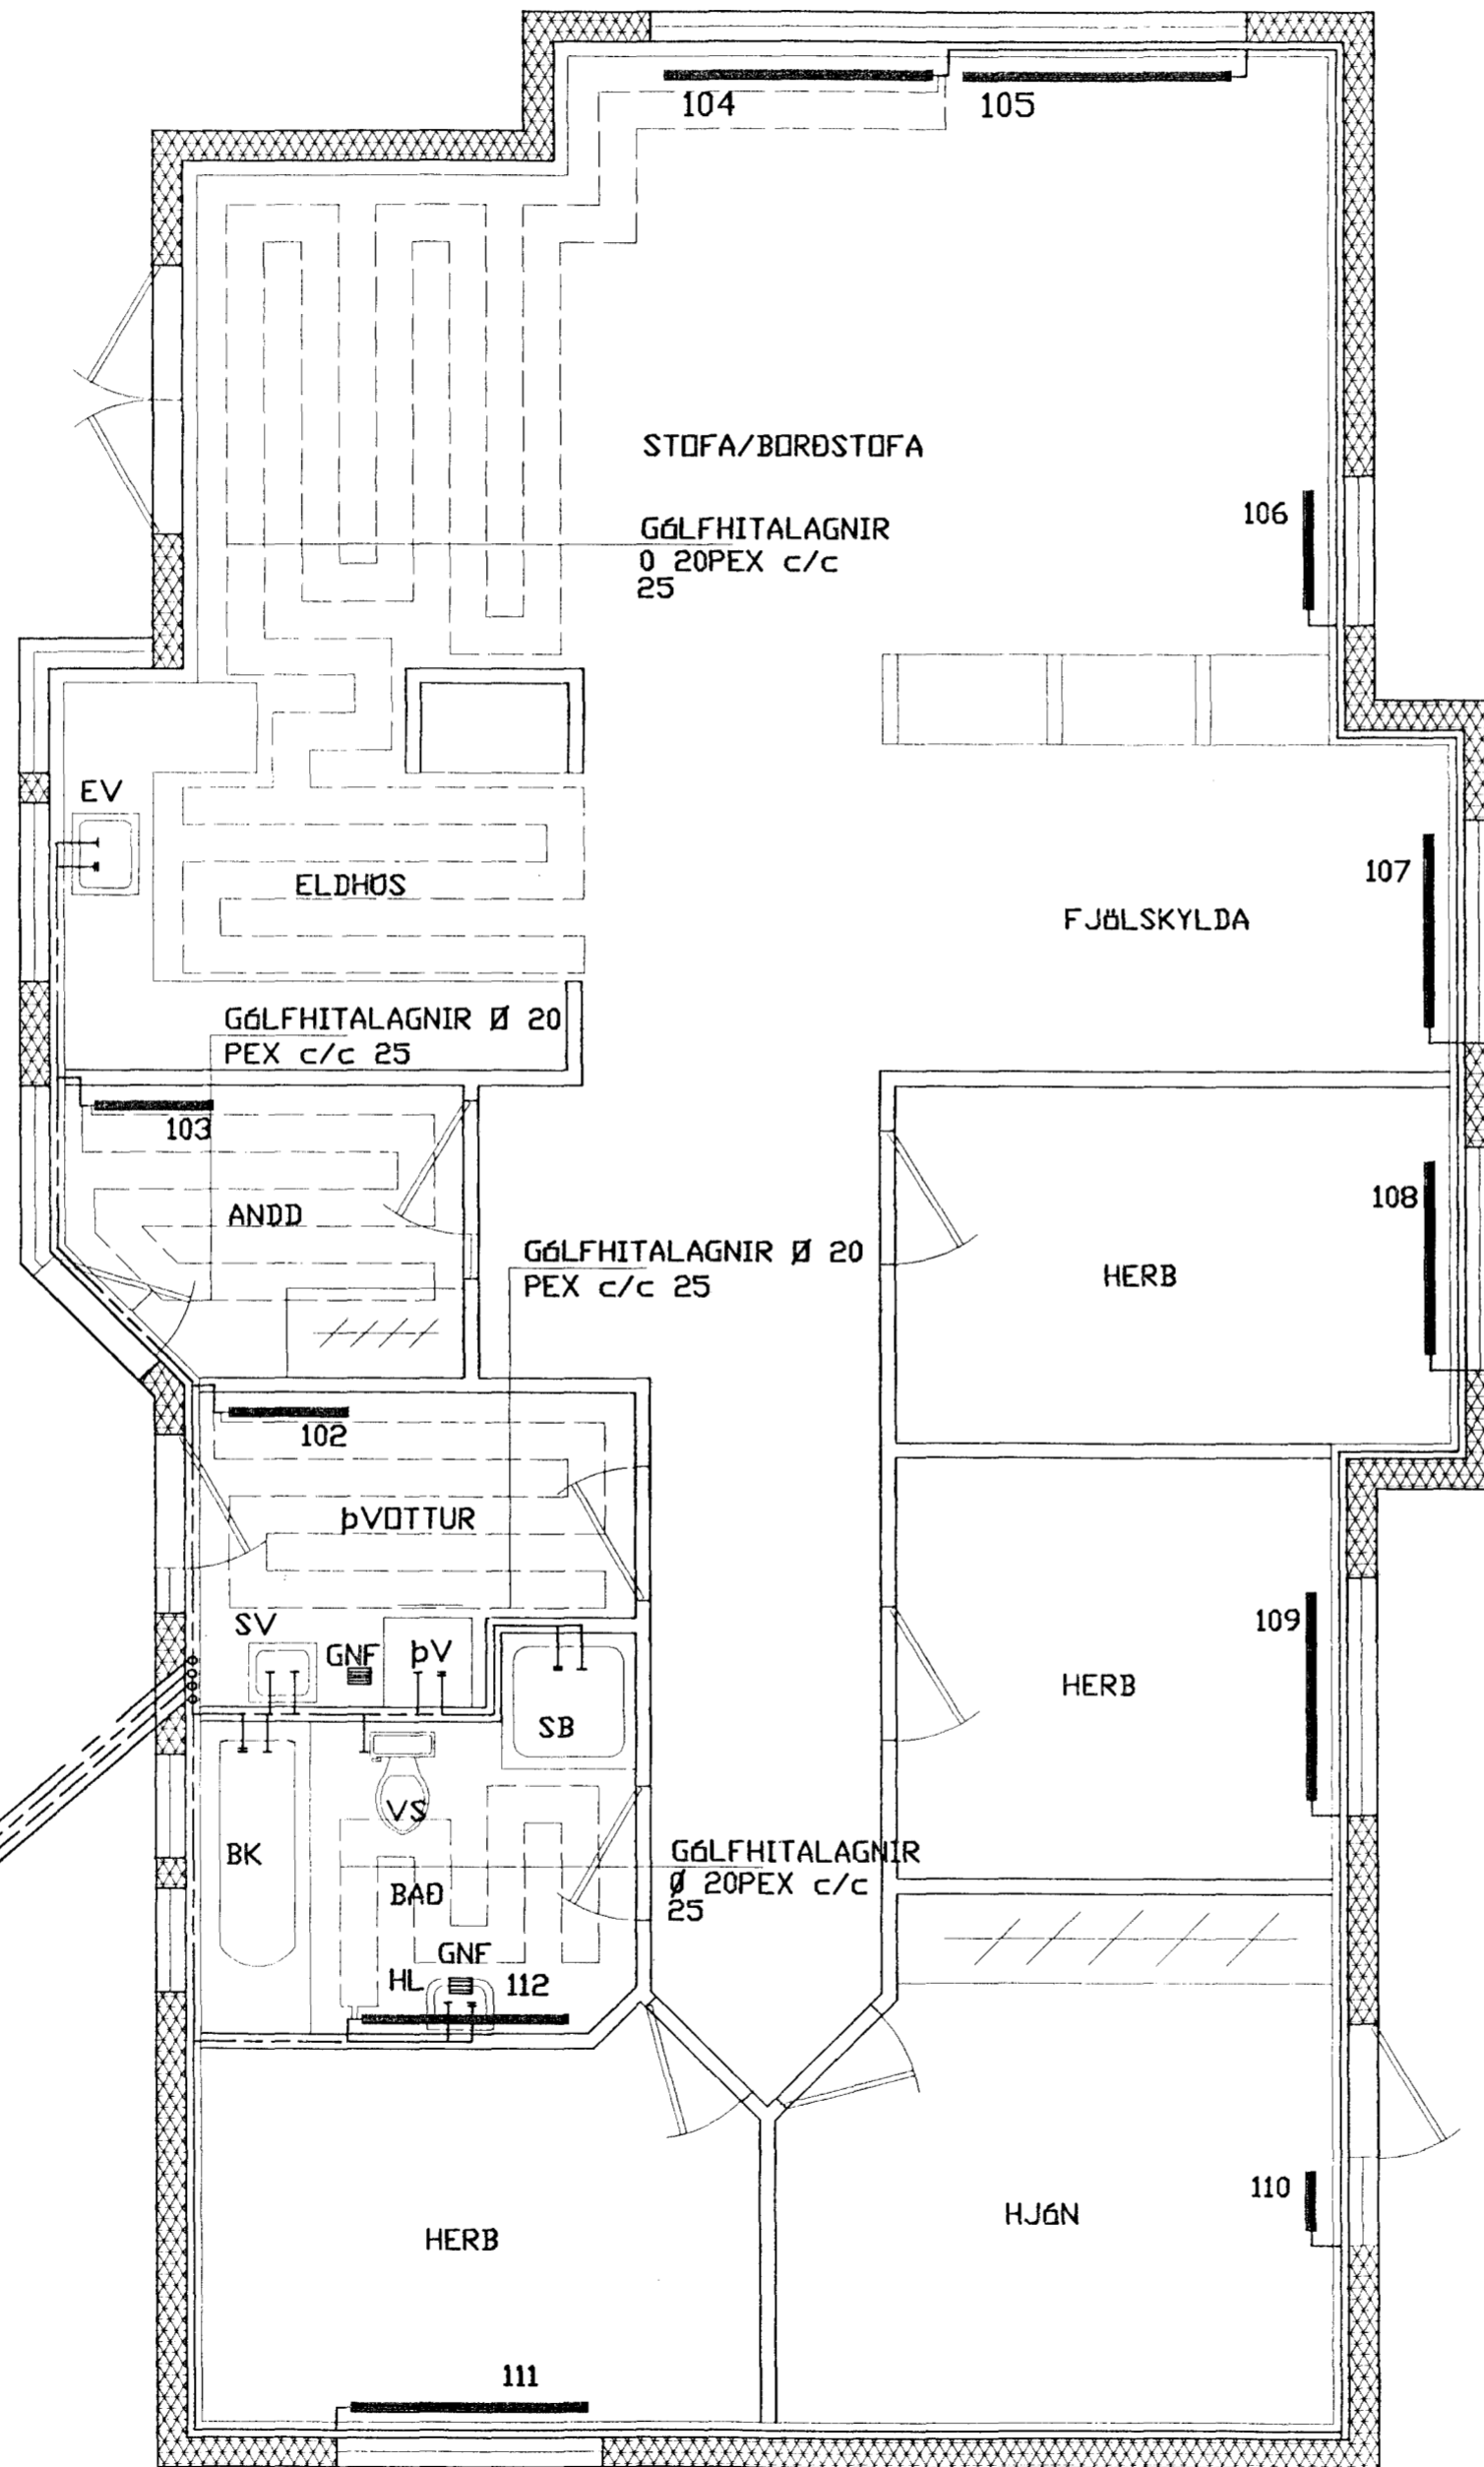

TENGING GÓLFHITA

■ DANFUSS RAVL Í TUR EÐA DANFUSS FJVR Í RETUR SJÁ OFNATEIKNINGU

OFN NR.	STADUR FJÓLUHLÍÐ 14	HITAÖRF KCAL/H	MESTA LENGD	MESTA HÆÐ	TENGING
101	GEYMSLA	1,124	2000	600	
102	ÞVOTTUR	470	800	600	
103	ANDD	720	800	600	
104	STOFA/ELDHÚS	1,750	1800	400	
105	STOFA/ ELDHÚS	1,750	1800	400	
106	STOFA	810	800	400	
107	FJÖLSKYLDA	1,150	1300	400	
108	HERB	870	1300	600	
109	HERB	810	1300	600	
110	HJÓN	1,480	500	600	
111	HERB	1,270	1600	600	
112	BAD	450	1200	140	