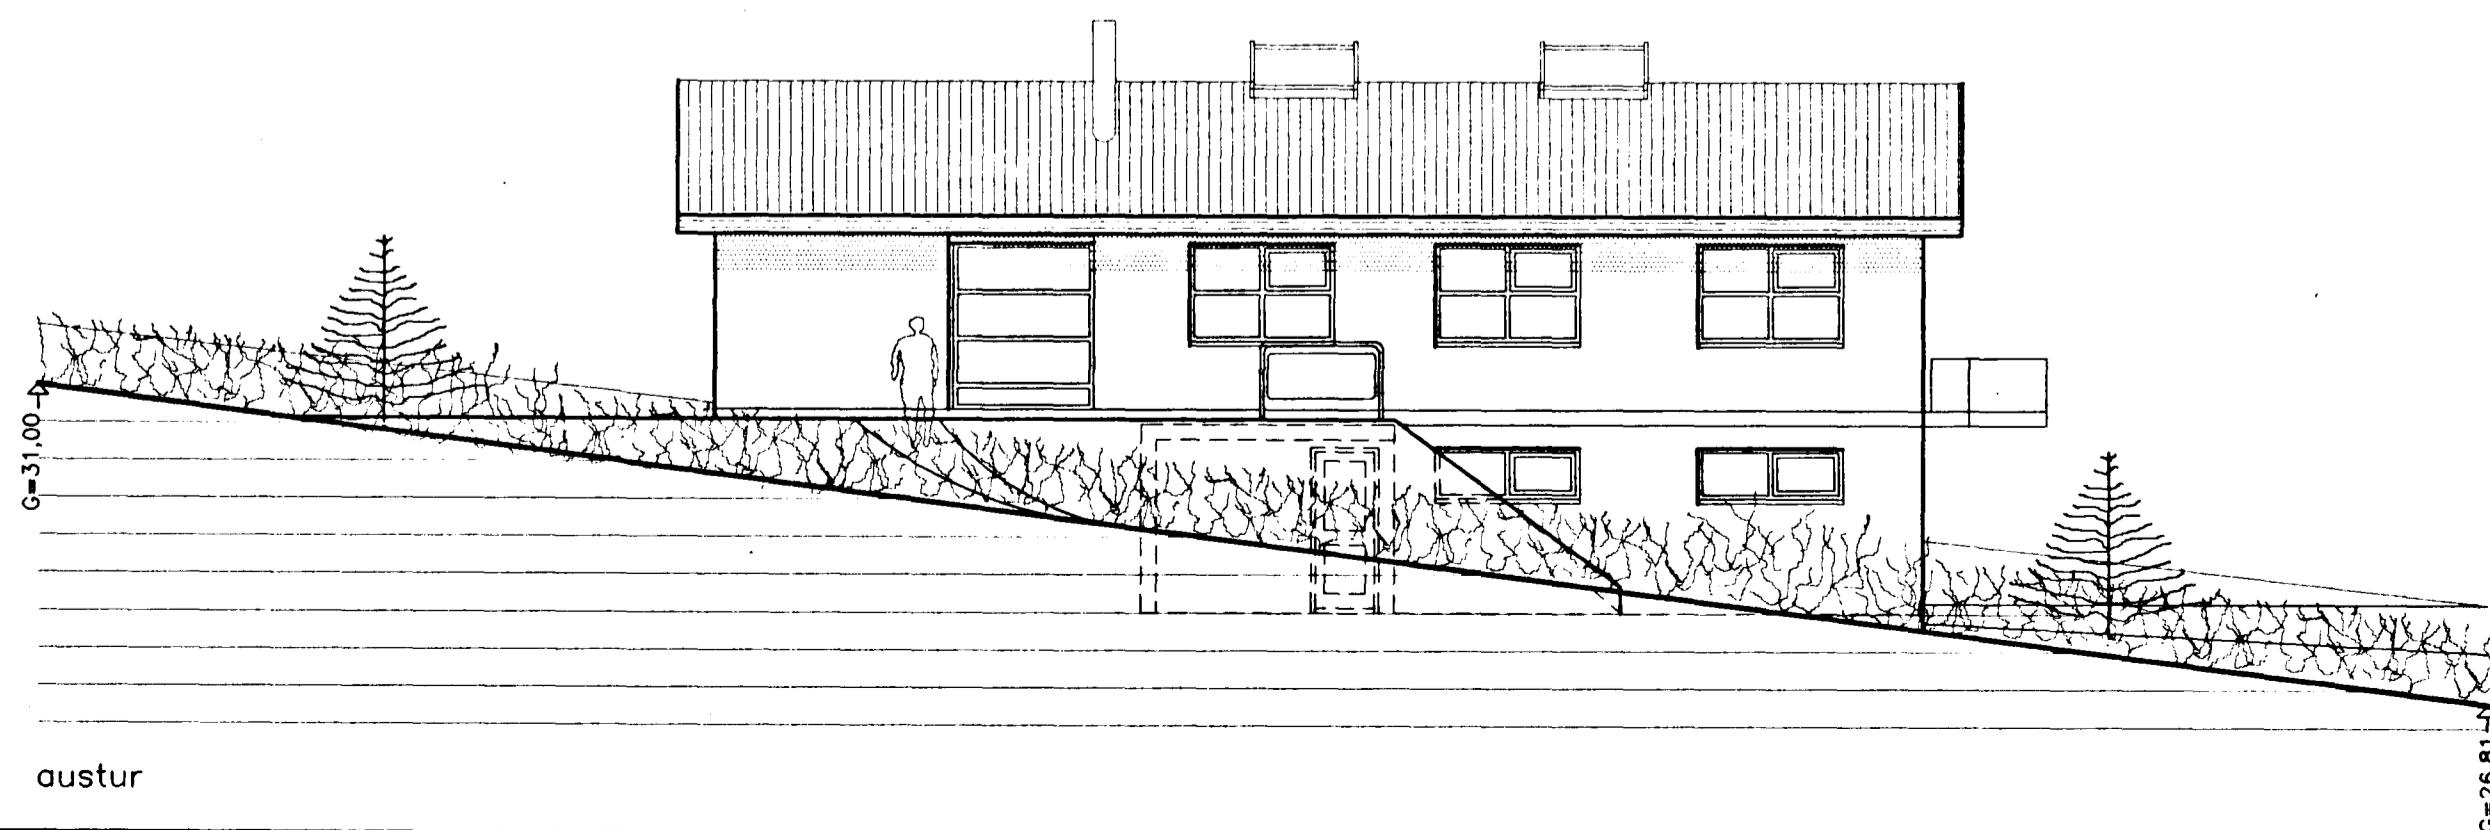

Sampykkt þann

04 MARS 1997

Byggingatulltrúinn í Hafnarfirði
Erlendur Hjálmarsson

suður

norður

vestur

austur

Fjóluhlíð 15

Hafnarfirði

Útlit

kvarði 1:100

teikn. nr. 3

Ingi Gunnar Þórðarson byggingafræðingur bff
Safamýri 87 Reykjavík símar 568 3523, 897 3523

dags. 20.10.1996

þeytt:

[Signature]