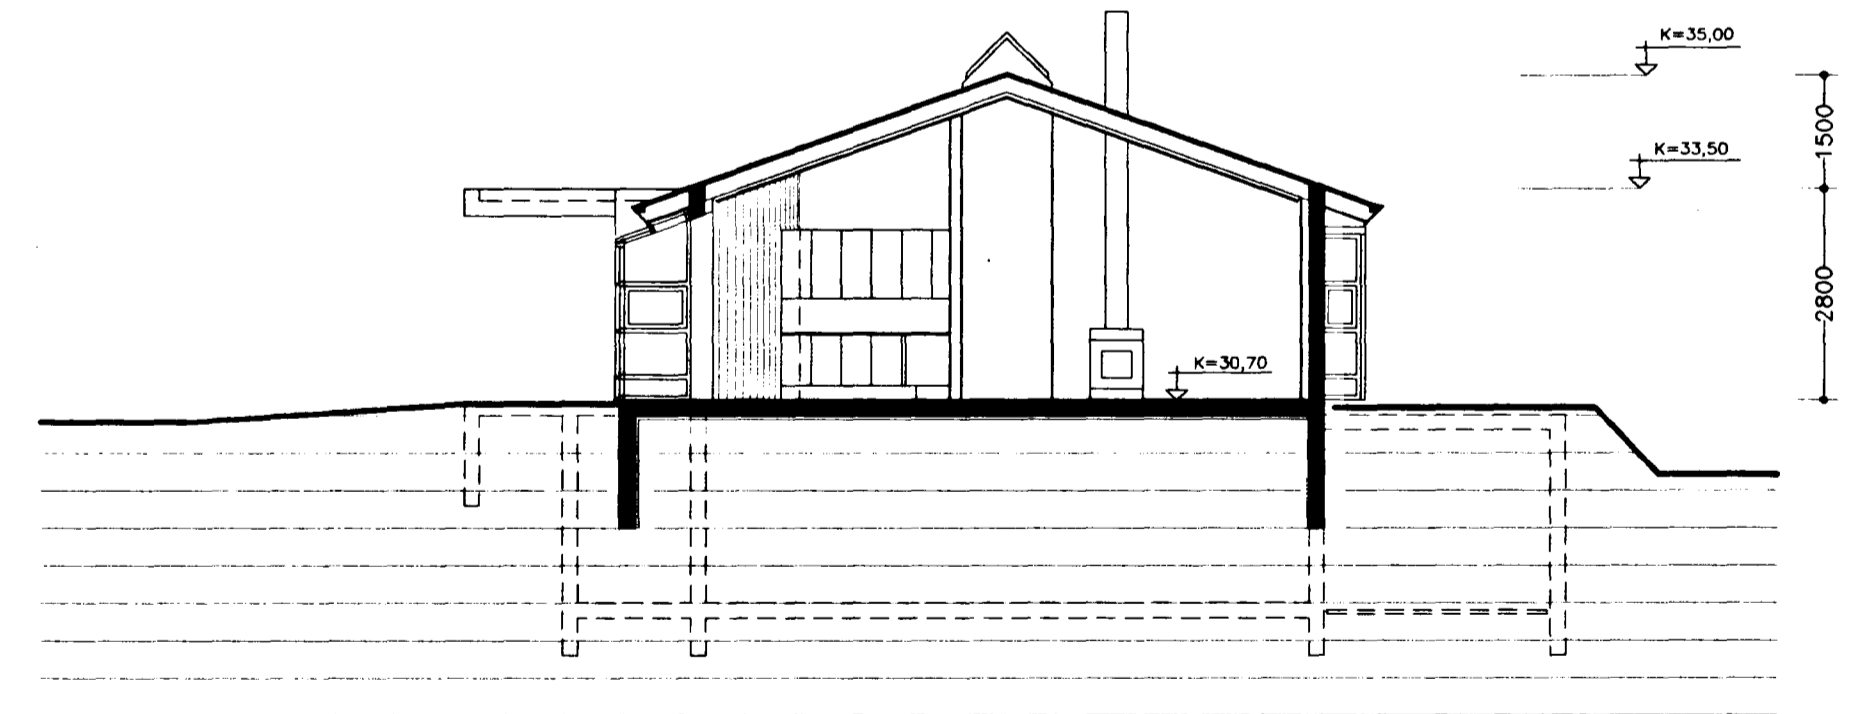

grunnmynd neðri hæð

snið A - A

snið B - B

Fjóluhlíð 15

Hafnarfirði

Grunnmynd neðri hæð og sið	kvarði 1:100	teikn. nr. 2
Ingi Gunnar Þórðarson byggingafræðingur b.f. Safamýri 87 Reykjavík símar 568 3523, 897 3523	dags. 20.10.1996	bréytt: