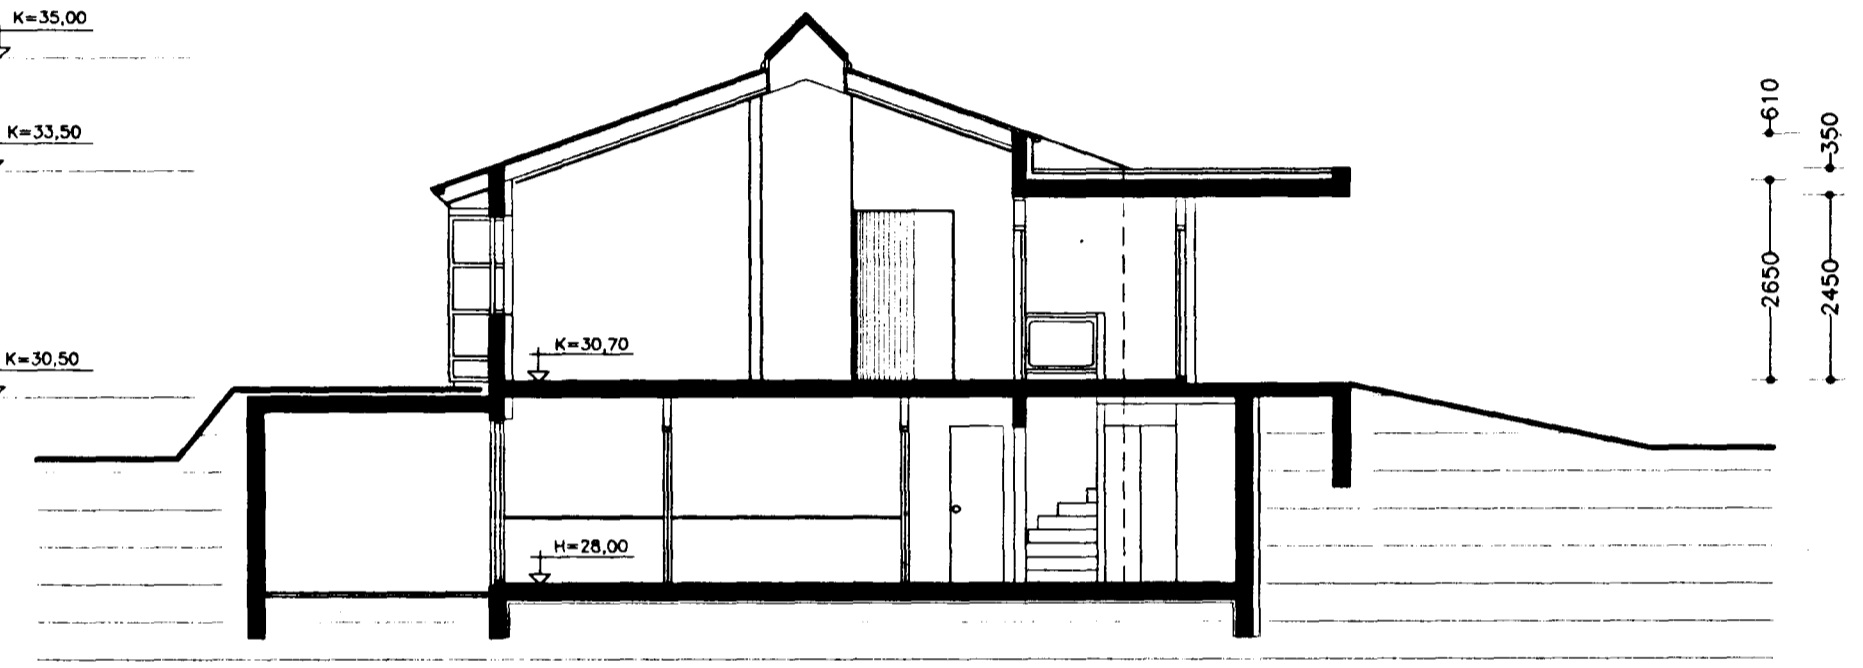

grunnmynd neðri hæð

snið A - A

snið B - B

Fjóluhlíð 15

Hafnarfirði

Grunnmynd neðri hæð og sið	kvarði 1:100	teikn. nr. 2
Ingi Gunnar Þórðarson byggingafræðingur b.f. Safamýri 87 Reykjavík símar 568 3523, 897 3523	dags. 20.10.1996	bréytt: