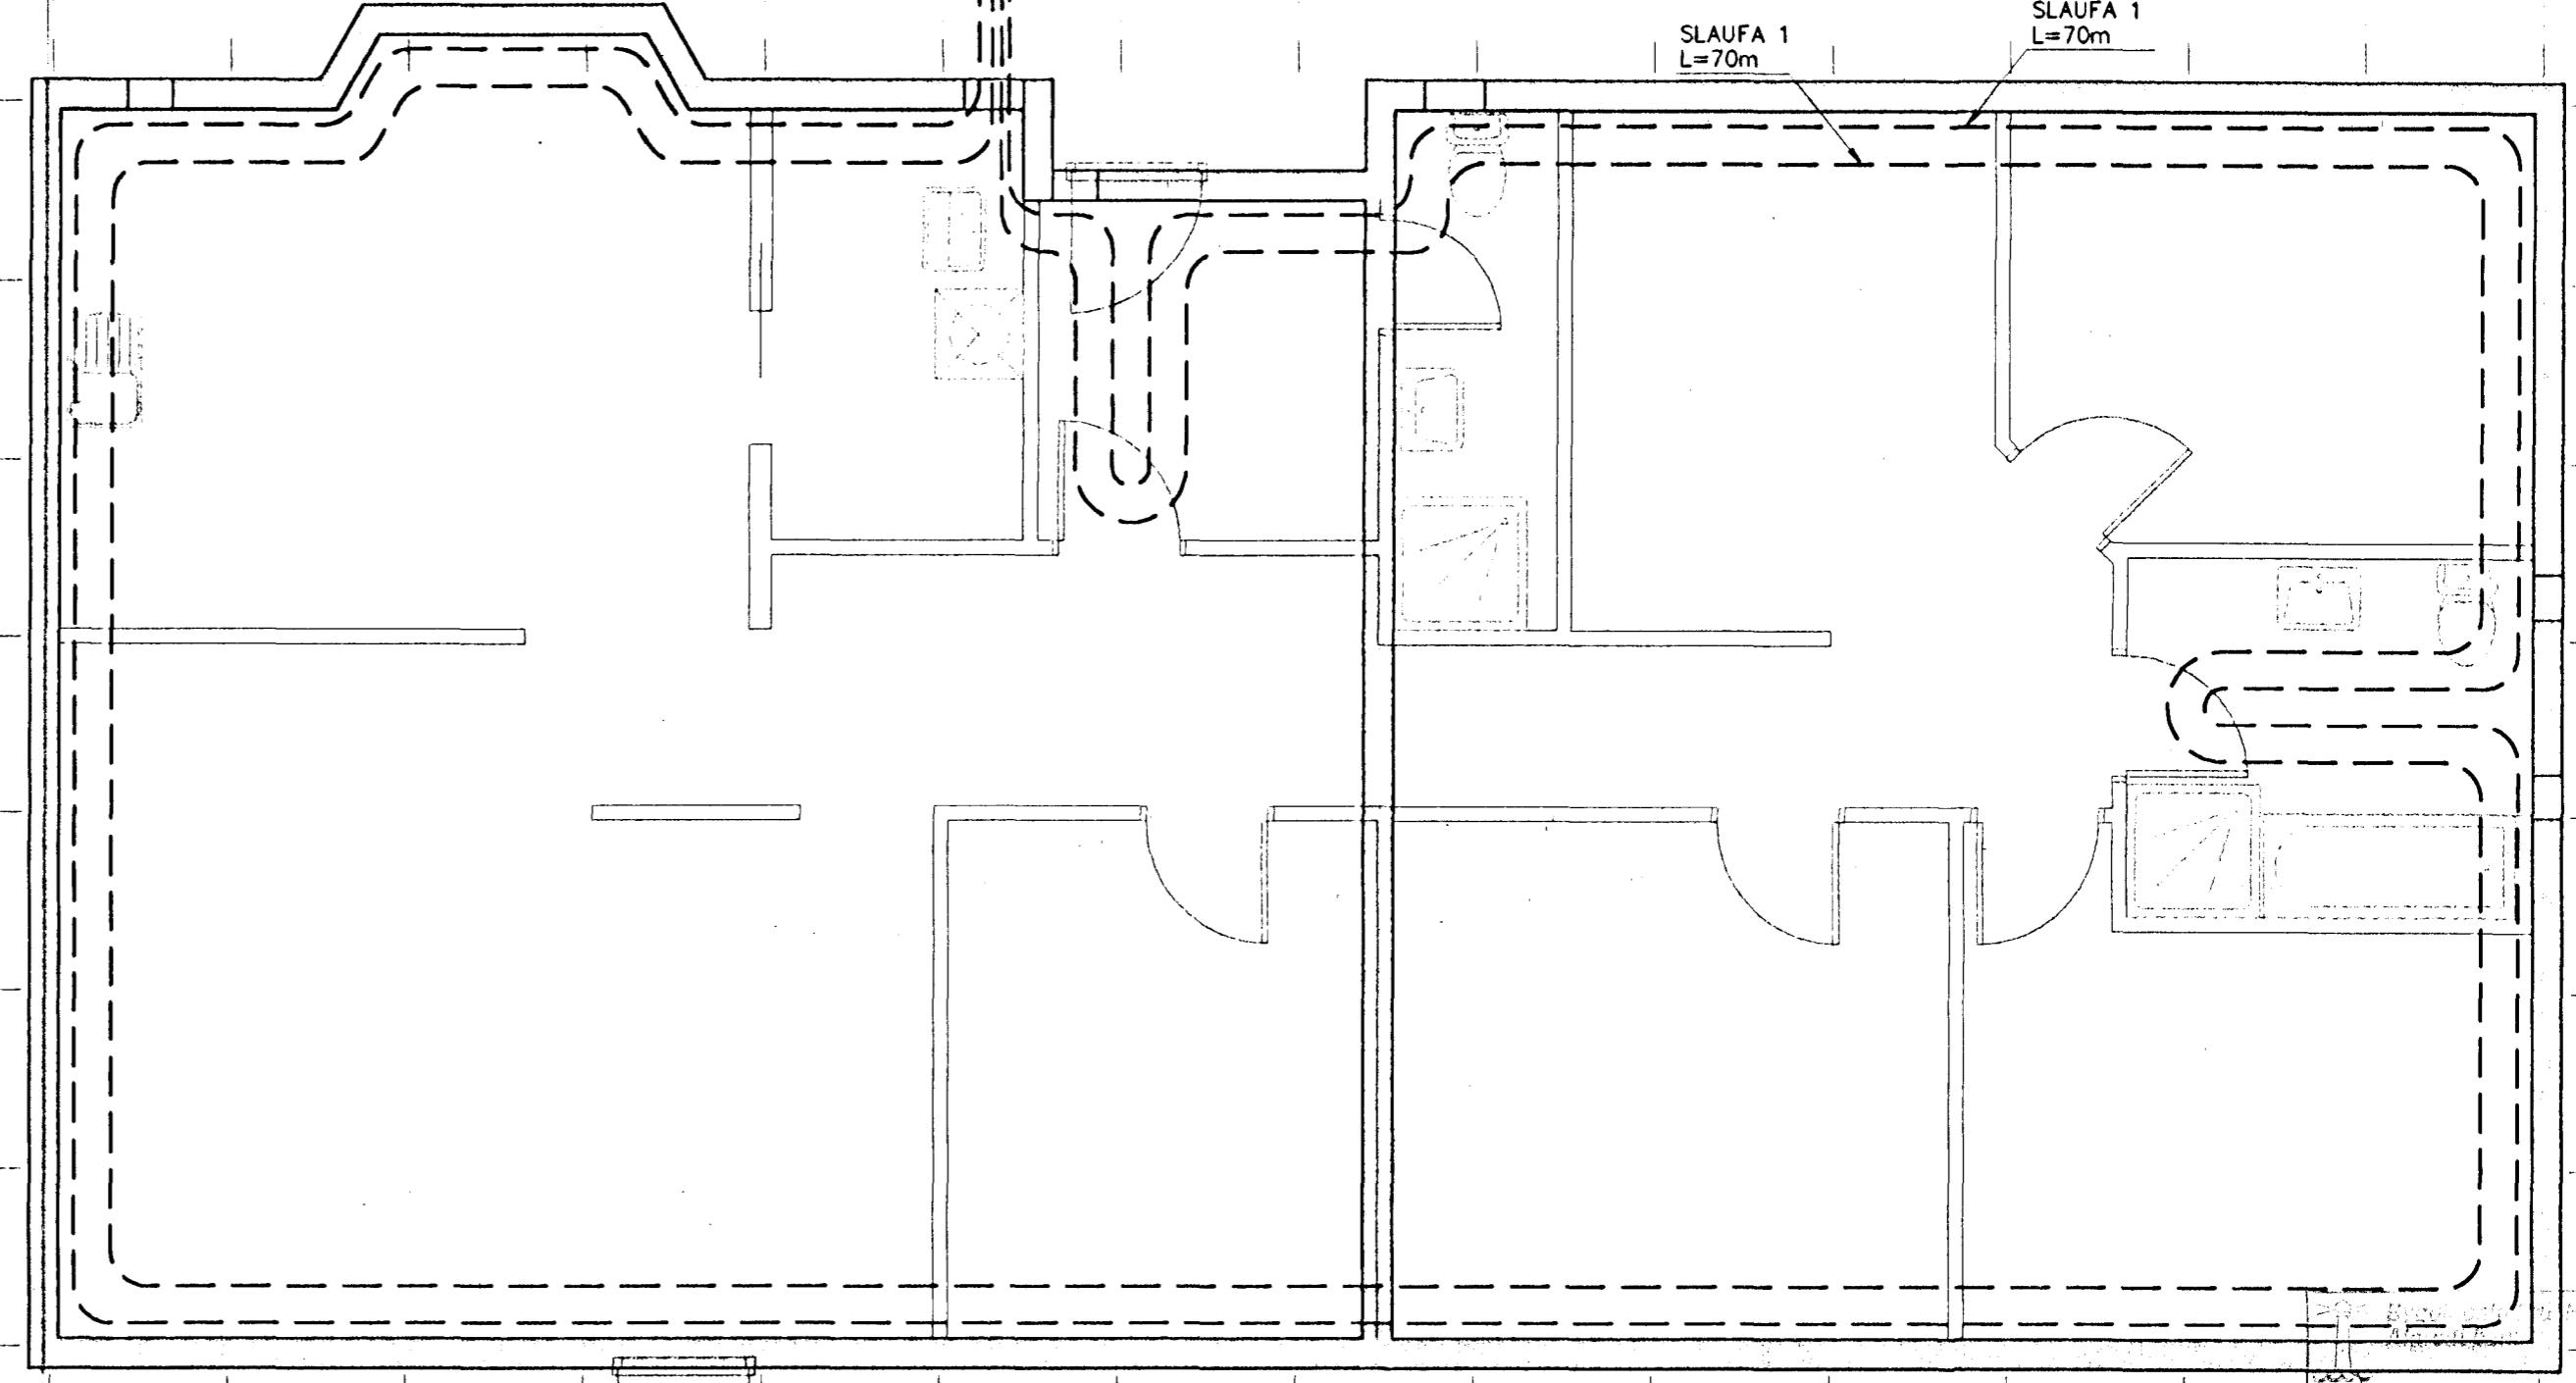

STÚTAR UPPÖR  
GÓLFÍ VIÐ VEGG

GÓLFHITALAGNIR Á MILLI HÚSA  
Ø100 PVC RÖRI Á C.A. 1 m DÝPI

— GÓLFGEISLI FRAMRÁS  
- - - GÓLFGEISLI BAKRÁS

LENGD Á SLAUFUM:  
SLAUF 1 (VIÐ ÚTBRÚN) : 70 m  
SLAUF 2 (VIÐ ÚTBRÚN) : 70 m  
ALLS : 140 m