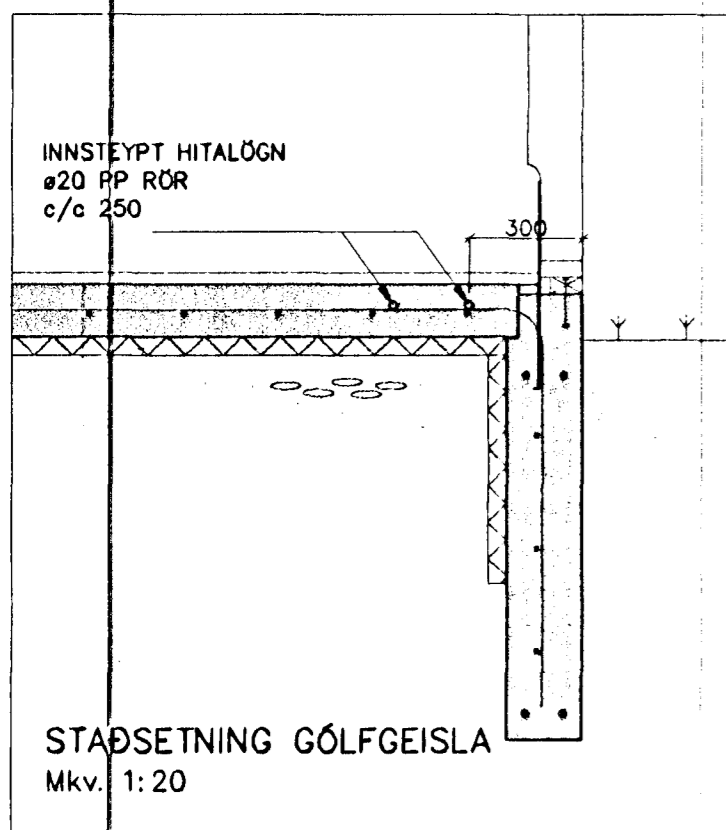

— GÓLFGEISLI FRAMRÁS
- - - GÓLFGEISLI BAKRÁS

LENGD Á SLAUFUM:
SLAUF 1 (VIÐ ÚTBRÚN) : 70 m
SLAUF 2 (VIÐ ÚTBRÚN) : 70 m
ALLS : 140 m

Ath.
GÆTA SKAL ÞESS AD TEMA LÖGN
EFTIR PRÓFUN (BLÁSA ÚT VATNI)
ÞANNIG AD EKKI FRJÓSI Í LÖGN
ÞAR TIL HITI ER KOMINN Á HÚS.