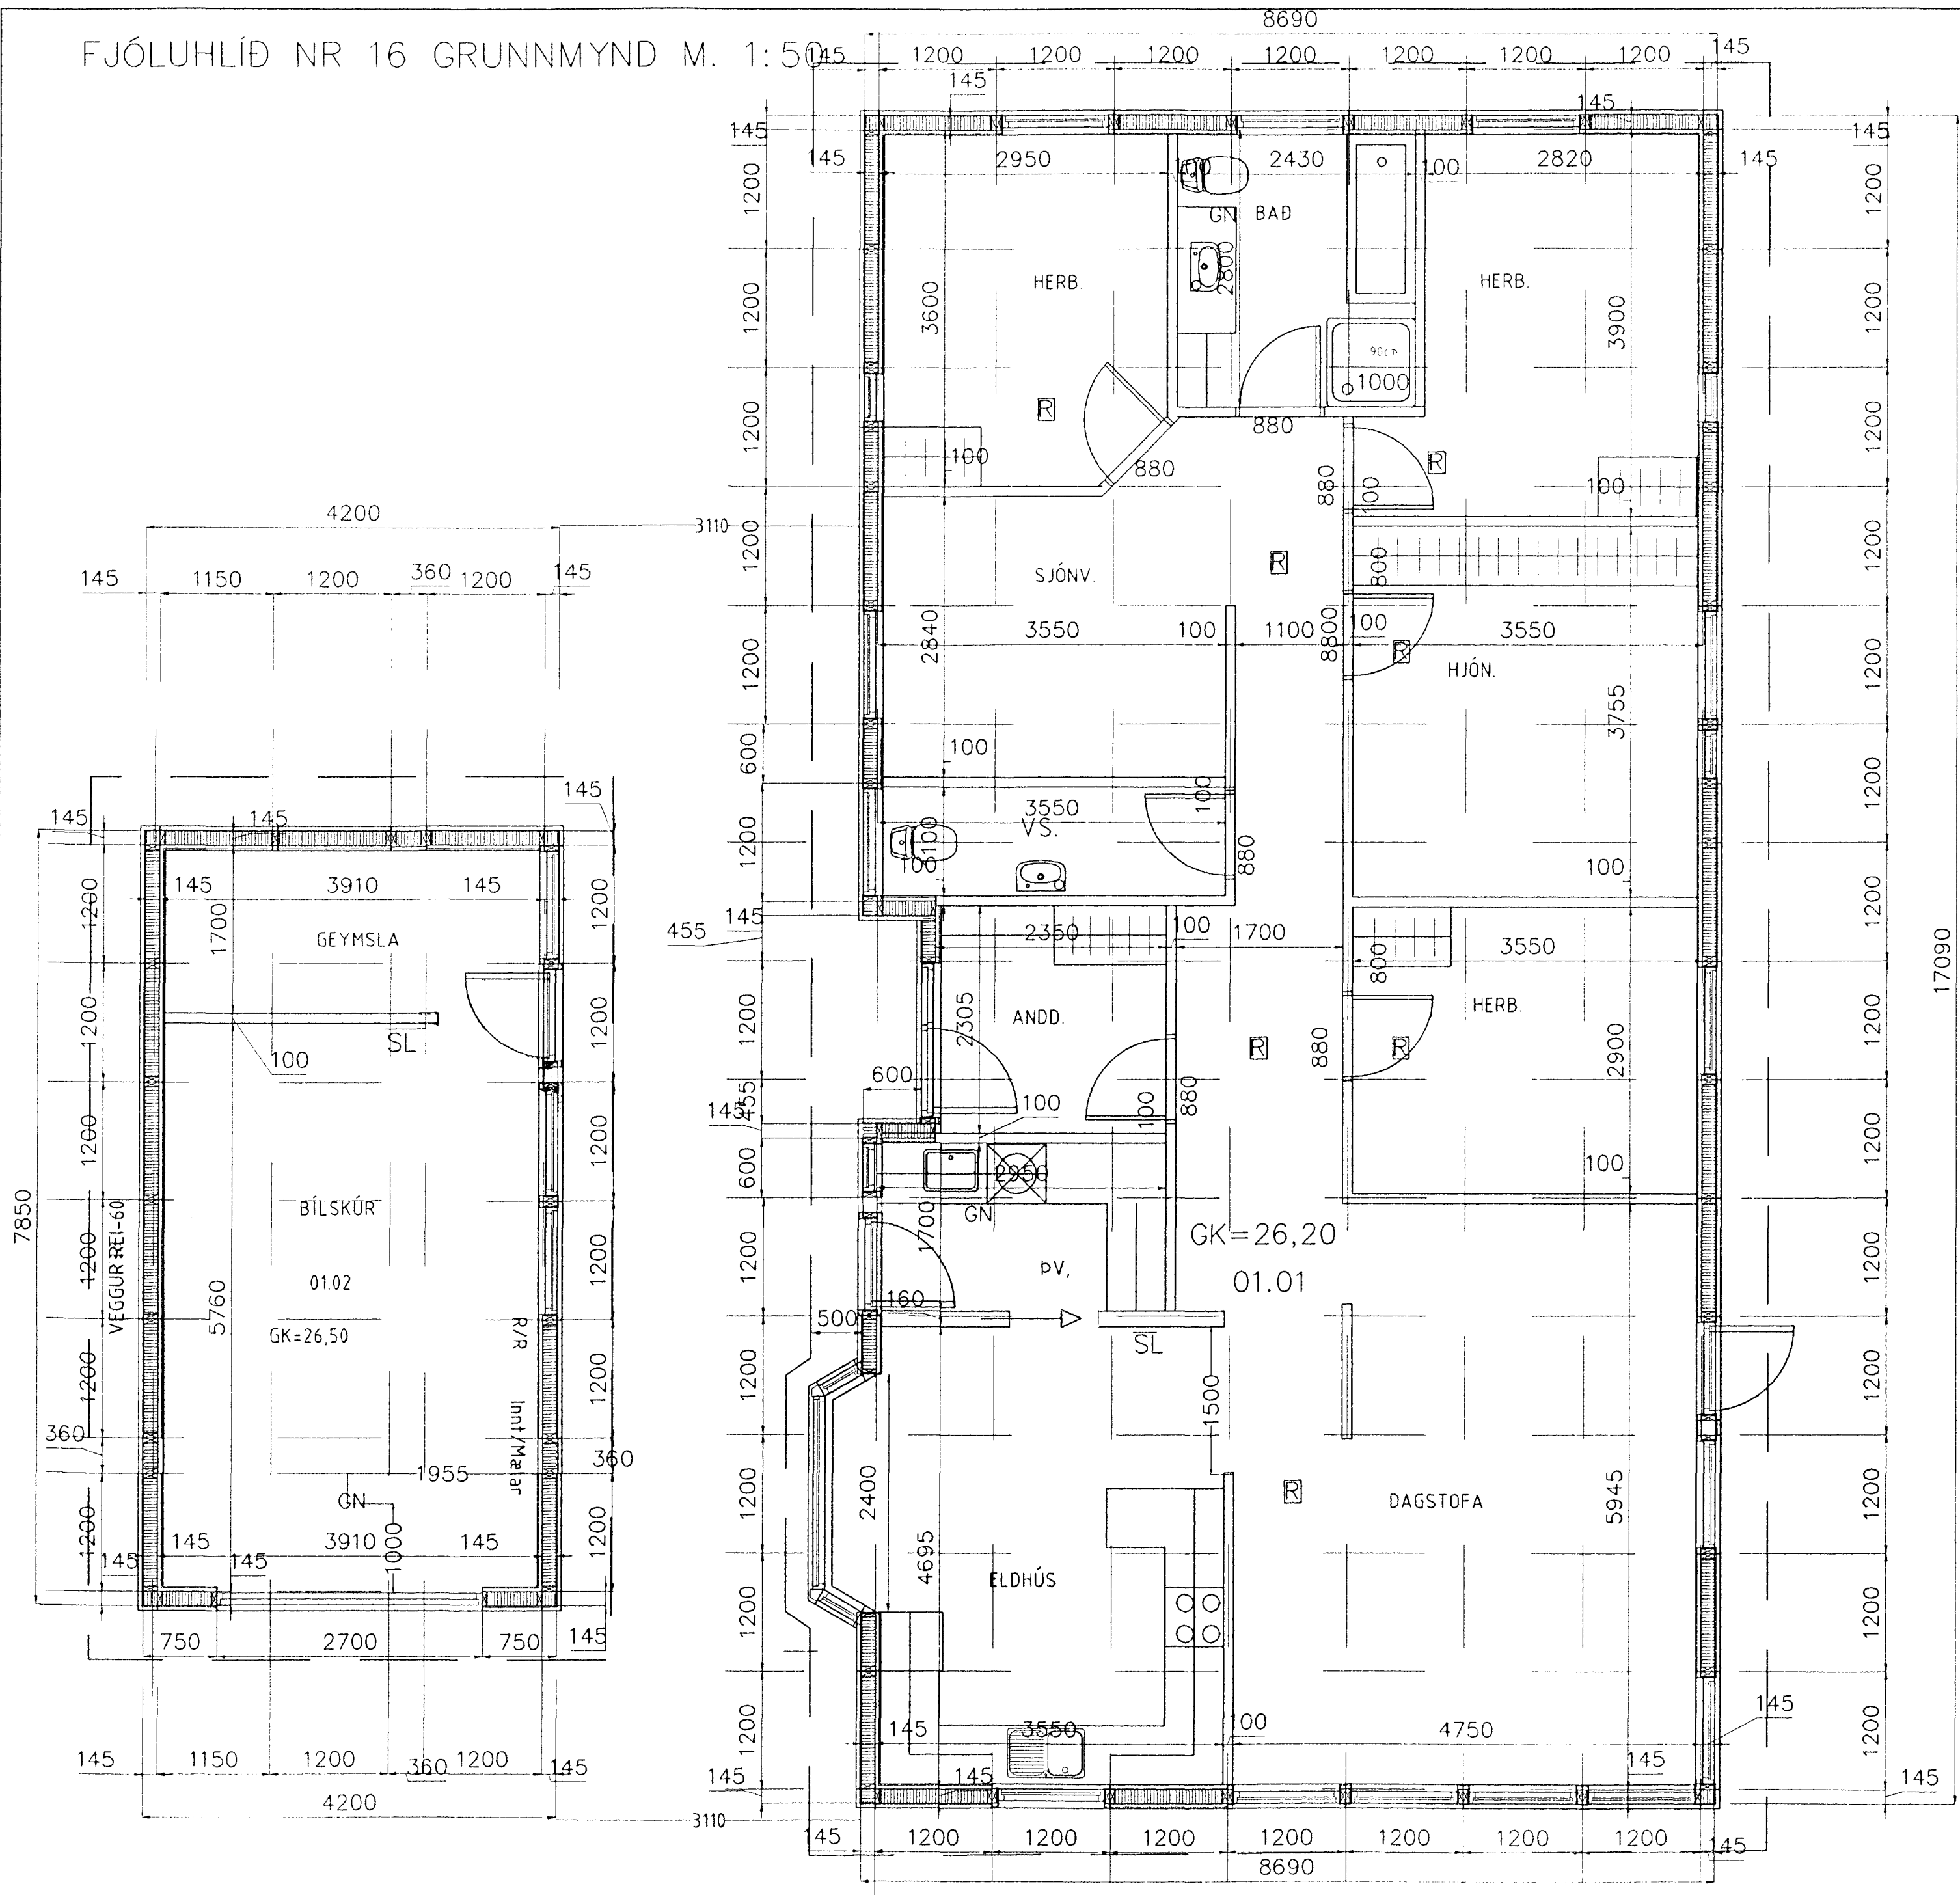

FJÓLUHLÍÐ NR 16 GRUNNMYND M. 1:50

17090

ATH:
 EKKI MÁ KLÆÐA EÐA LOKA AF GÓLFNIÐURFÖLL
 HALLI Í BADI OG ÞV. ER 1,0CM/M OG
 HALLI Í BILSK. ER 1,5CM/M.

es TEIKNISTOFAN SUÐURLANDSBRAUT 48
 S: 588-7344 FAX: 588-7343