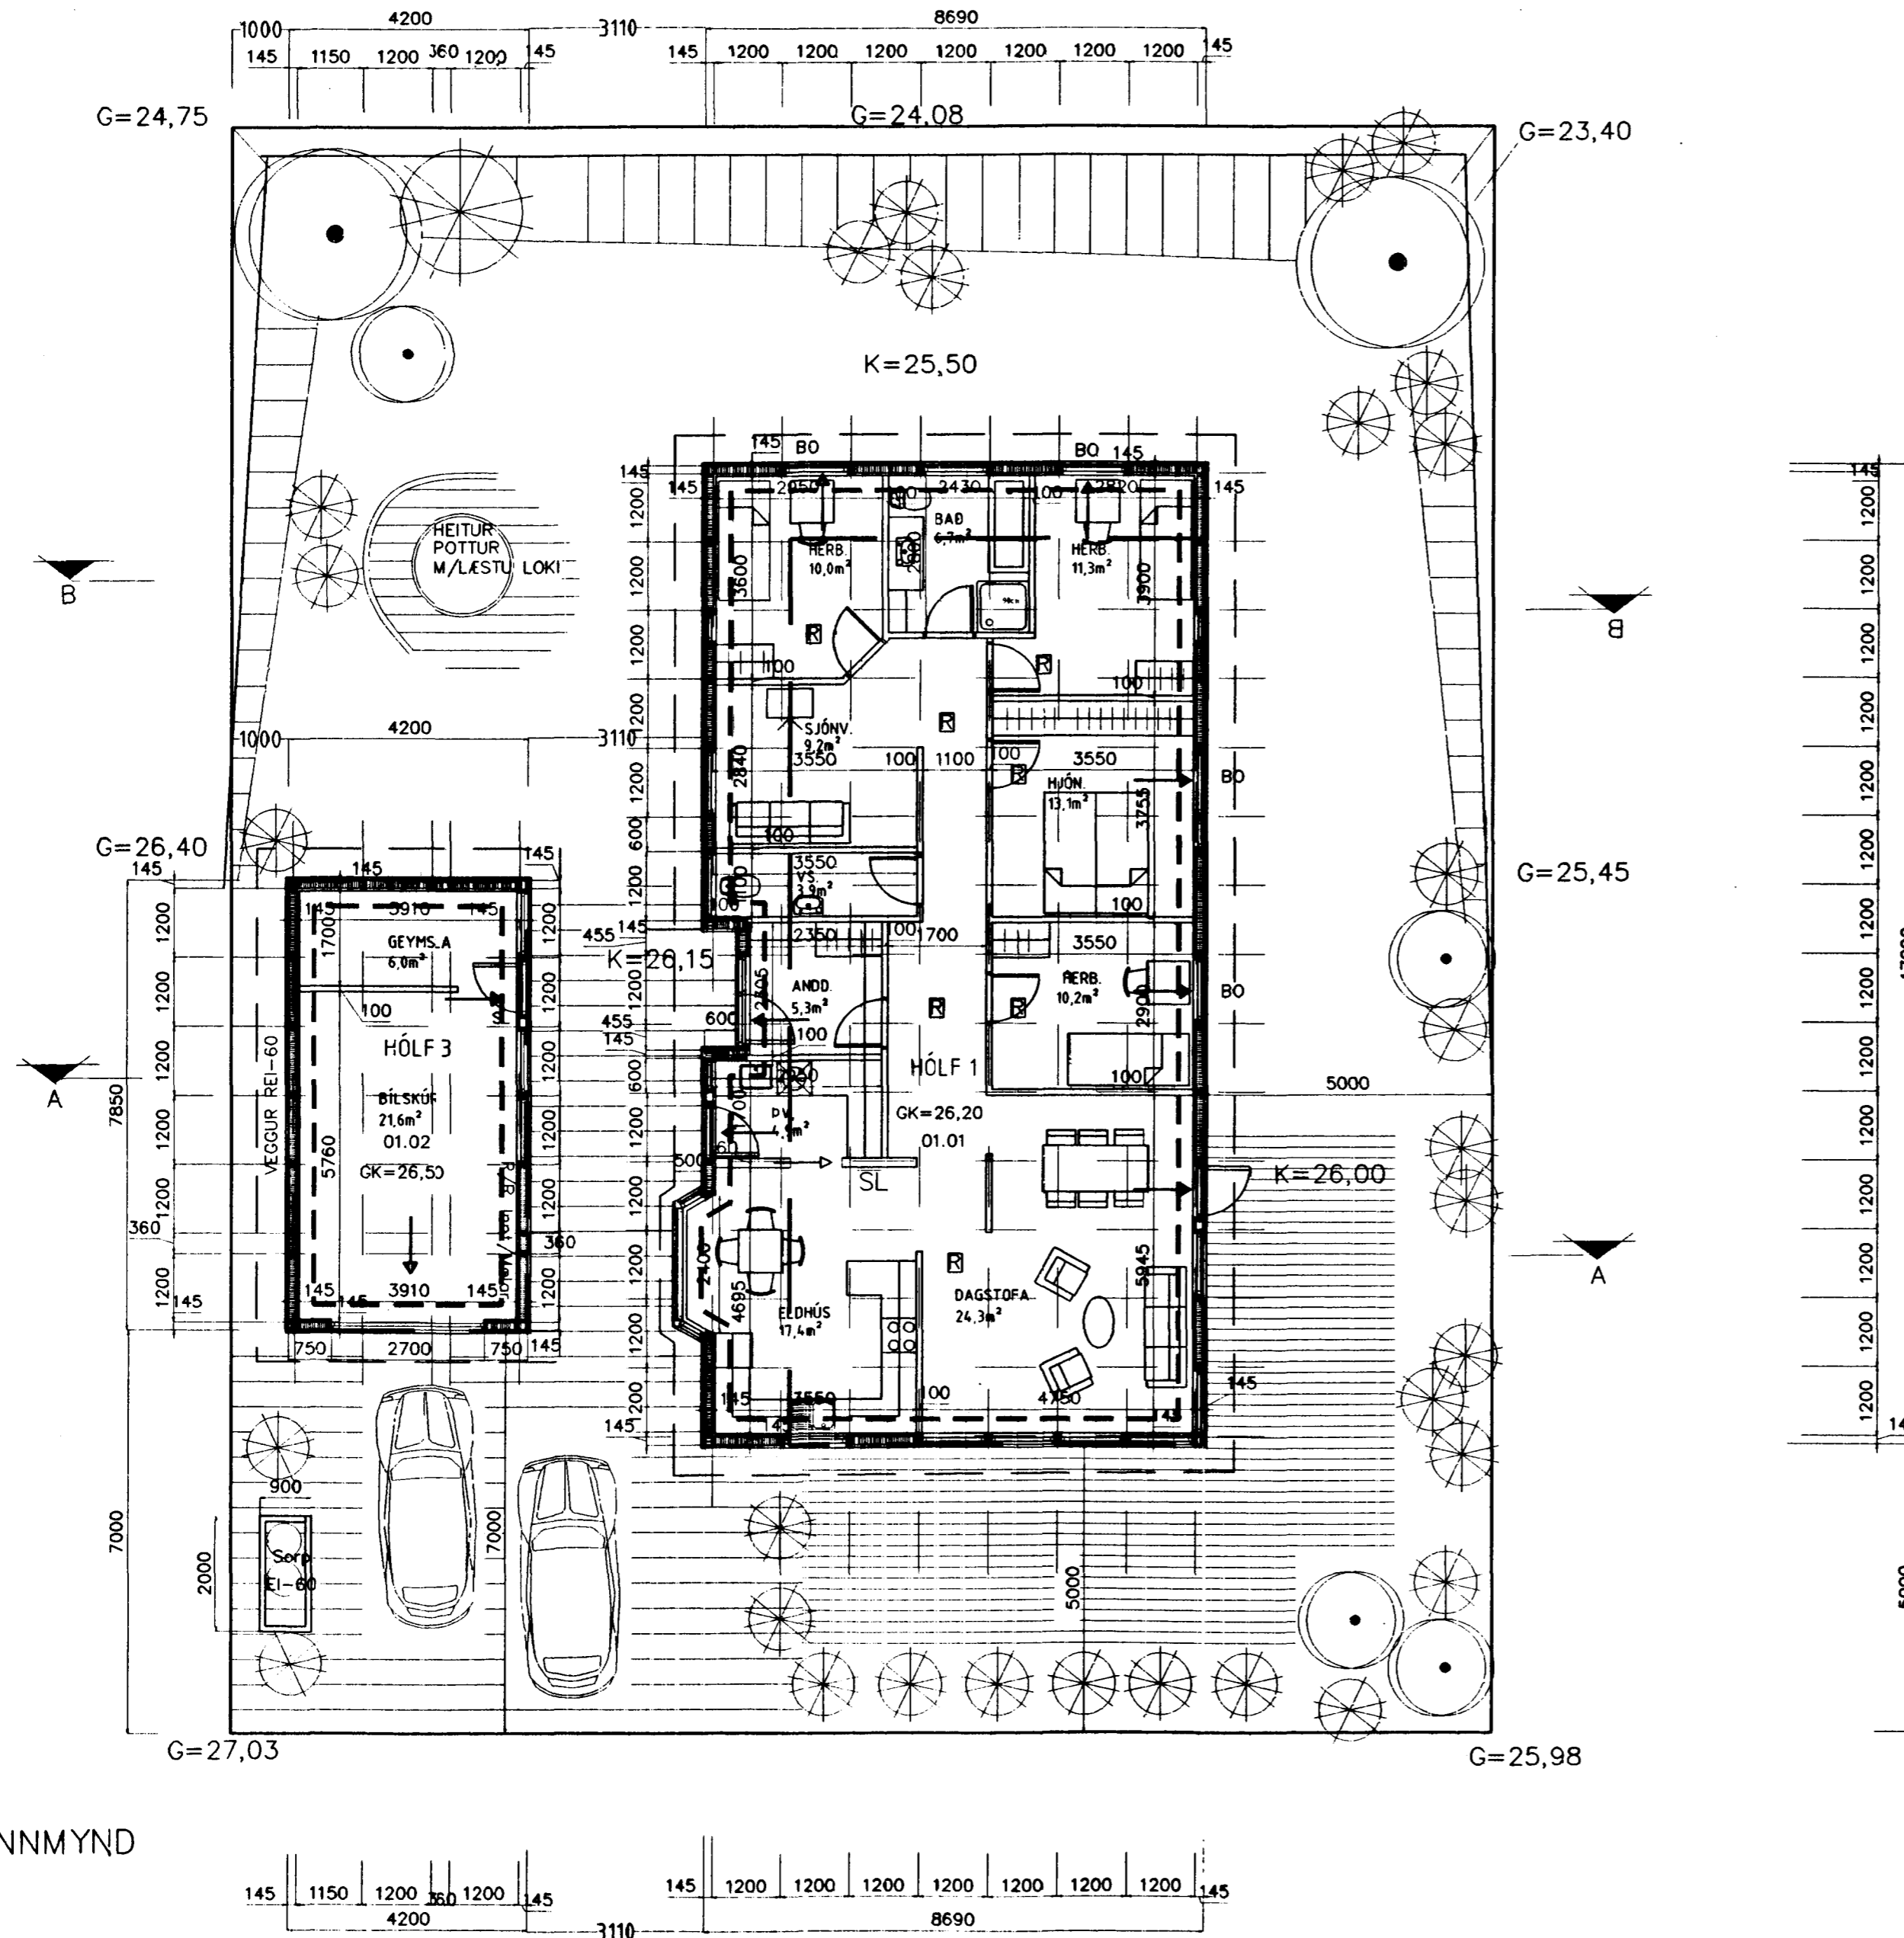

FJÓLUHLÍÐ NR 16 HAFNARFRÐI GRUNNMYND M. 1:100  
V/ELDVARNA

- = RÝMINGARLEIÐ
- - - = BRUNAHÓLF
- SL = SLÖKKVITÆKI
- BO = BJÖRGUNAROP
- ☒ = REYKSKYNJARI

**es**

TEIKNISTOFAN SUÐURLANDSBRAUT 48  
S: 588-7344 FAX: 588-7343