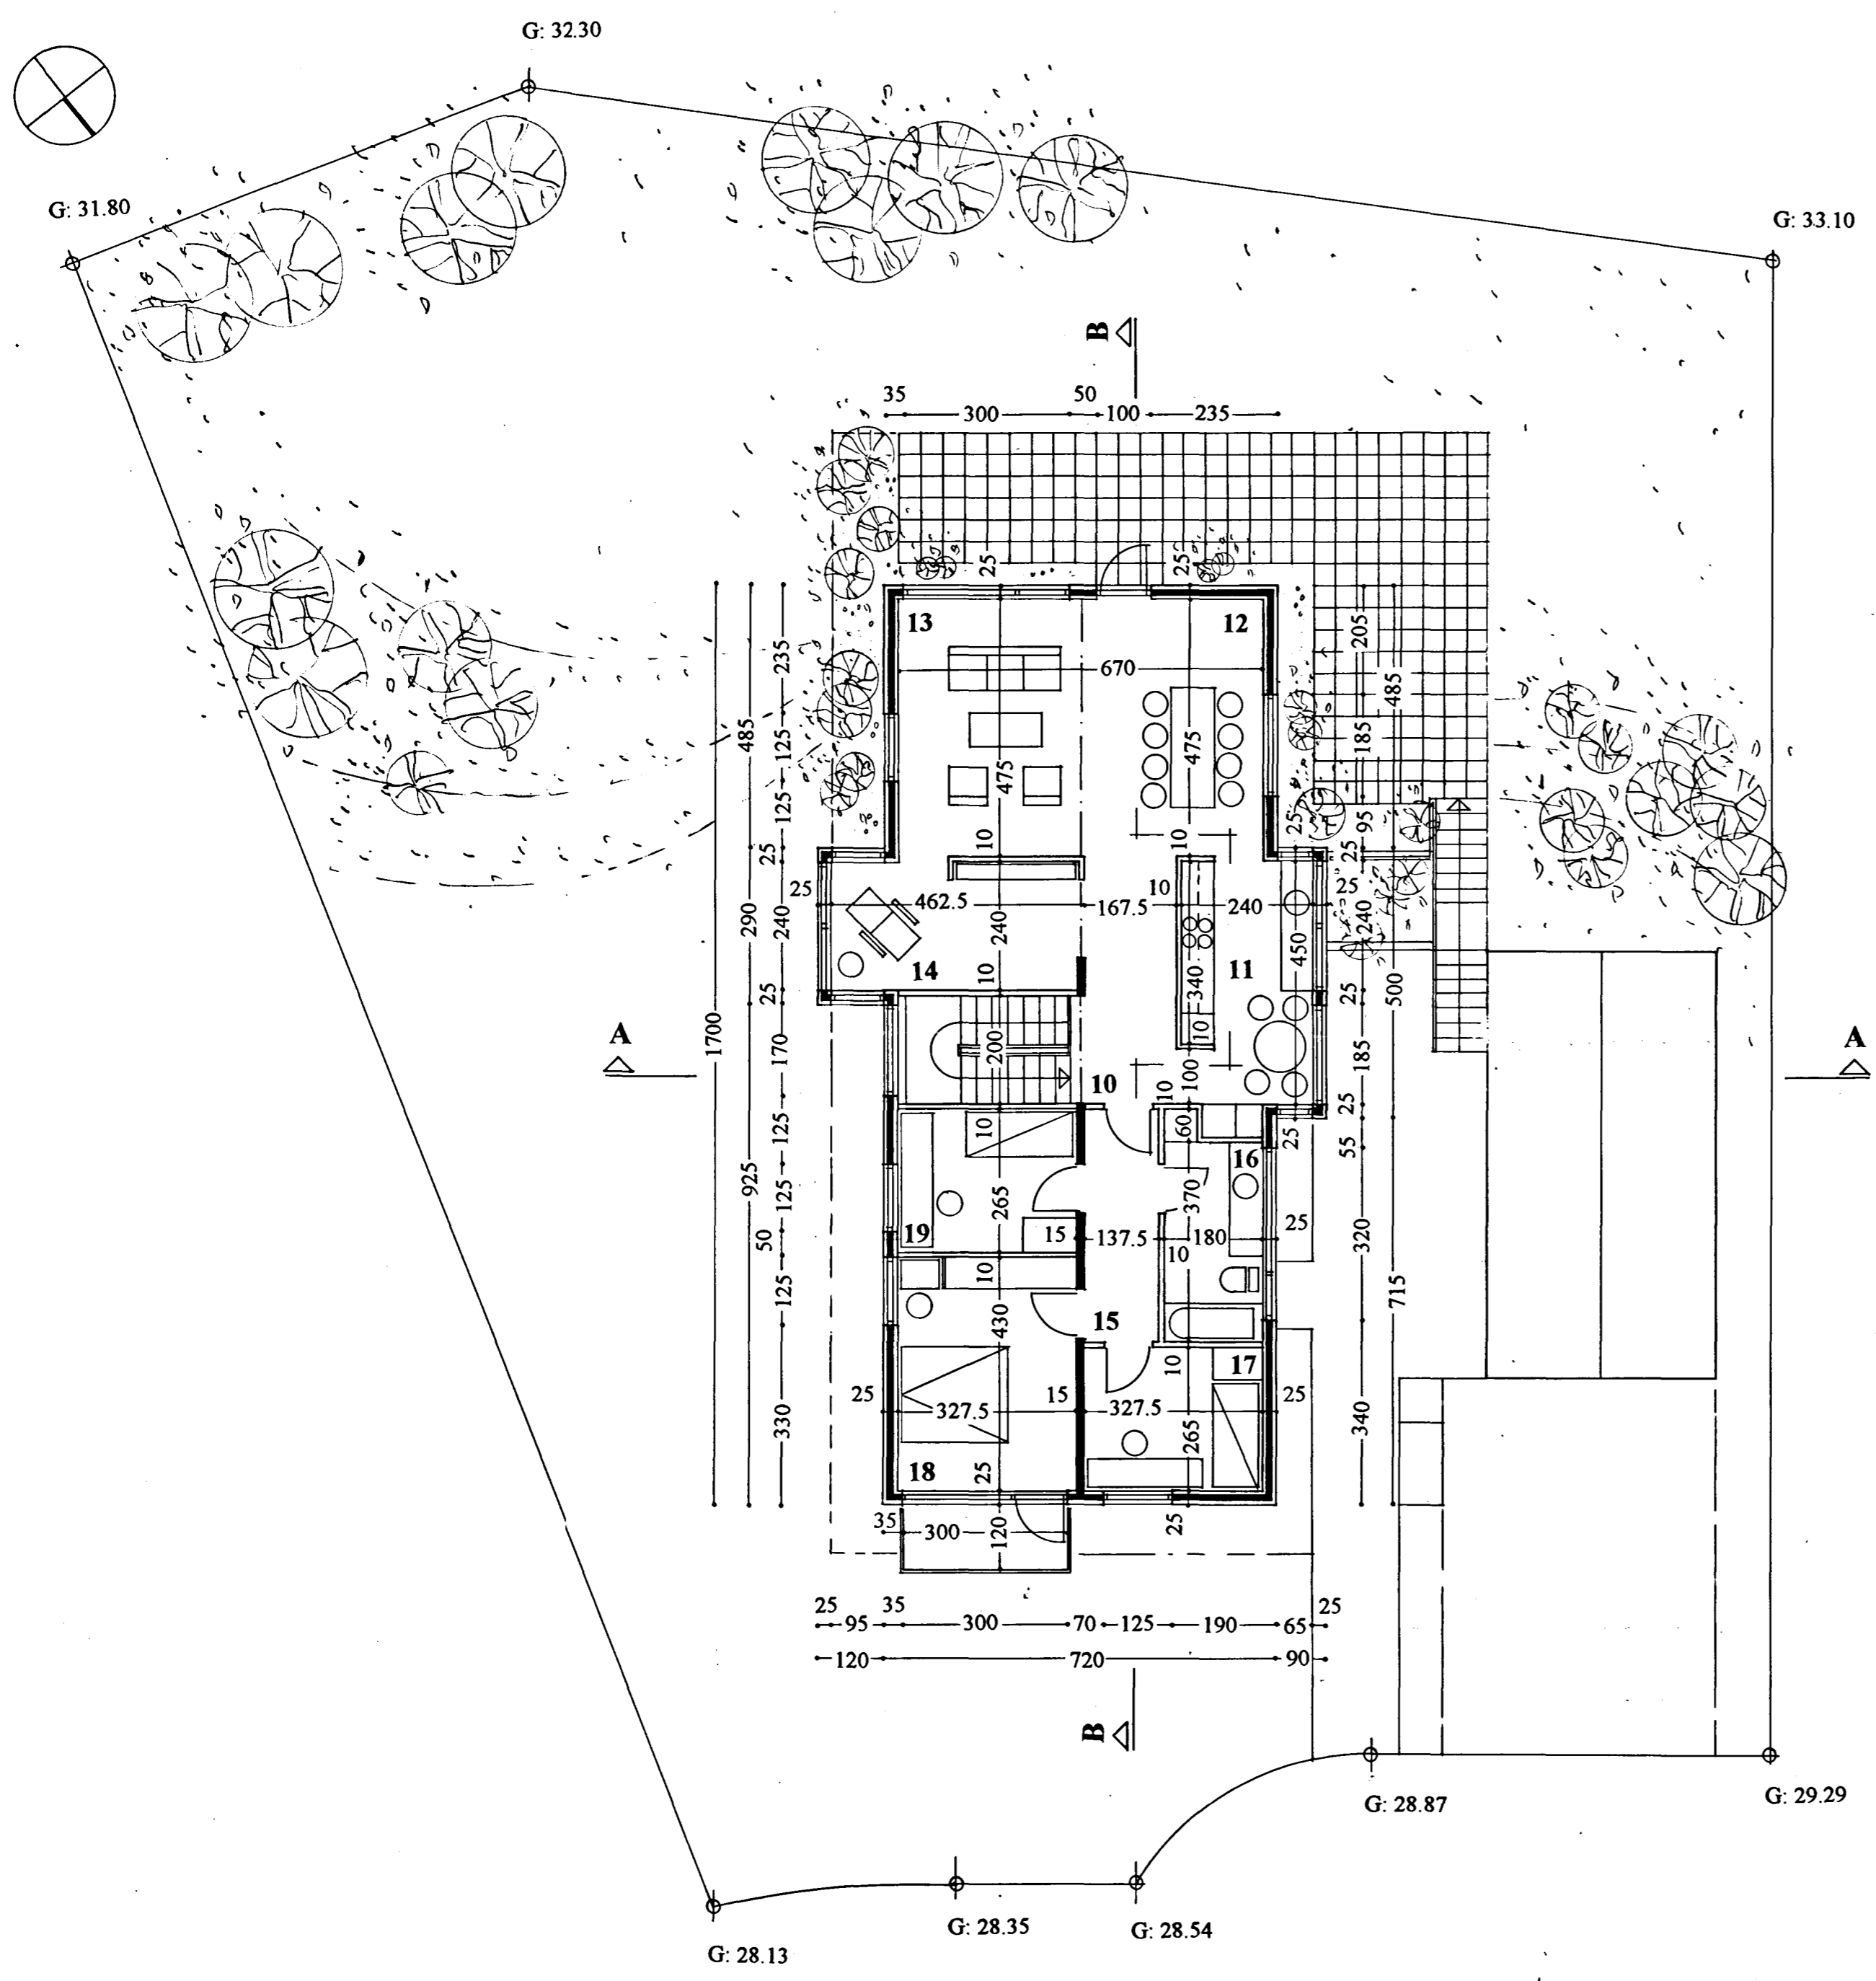

Samþykkt á fundi bygginga-
nefndar þ. 2/1/93
BYGGINGAVALTRÖNN
I HAFNARFIRÐI
Sigurður Halldór

Úr Gildi

NETTÓSTÆRÐIR 2. HÆÐAR:

- 10. gangur, 7.7 m²
- 11. eldhús, 11.5 m²
- 12. borðstofa, 11.4 m²
- 13. stofa, 20.4 m²
- 14. bókaherbergi, 10.8 m²
- 15. svefngangur, 5.9 m²
- 16. baðherbergi, 7.0 m²
- 17. herbergi, 8.7 m²
- 18. hjón, 14.1 m²
- 19. herbergi, 8.7 m²

HALLDÓRA K. BRAGADÓTTIR
ARKITEKT FAÍ
KVISTHAGA 1, 107 R.
S. 24262
Halldóra Bragadóttir

FJÓLUHLÍÐ 17, HAFNARFIRÐI.
Grunnmynd 2. hæðar.
Mkv. 1:100
Dags. 10.04.93