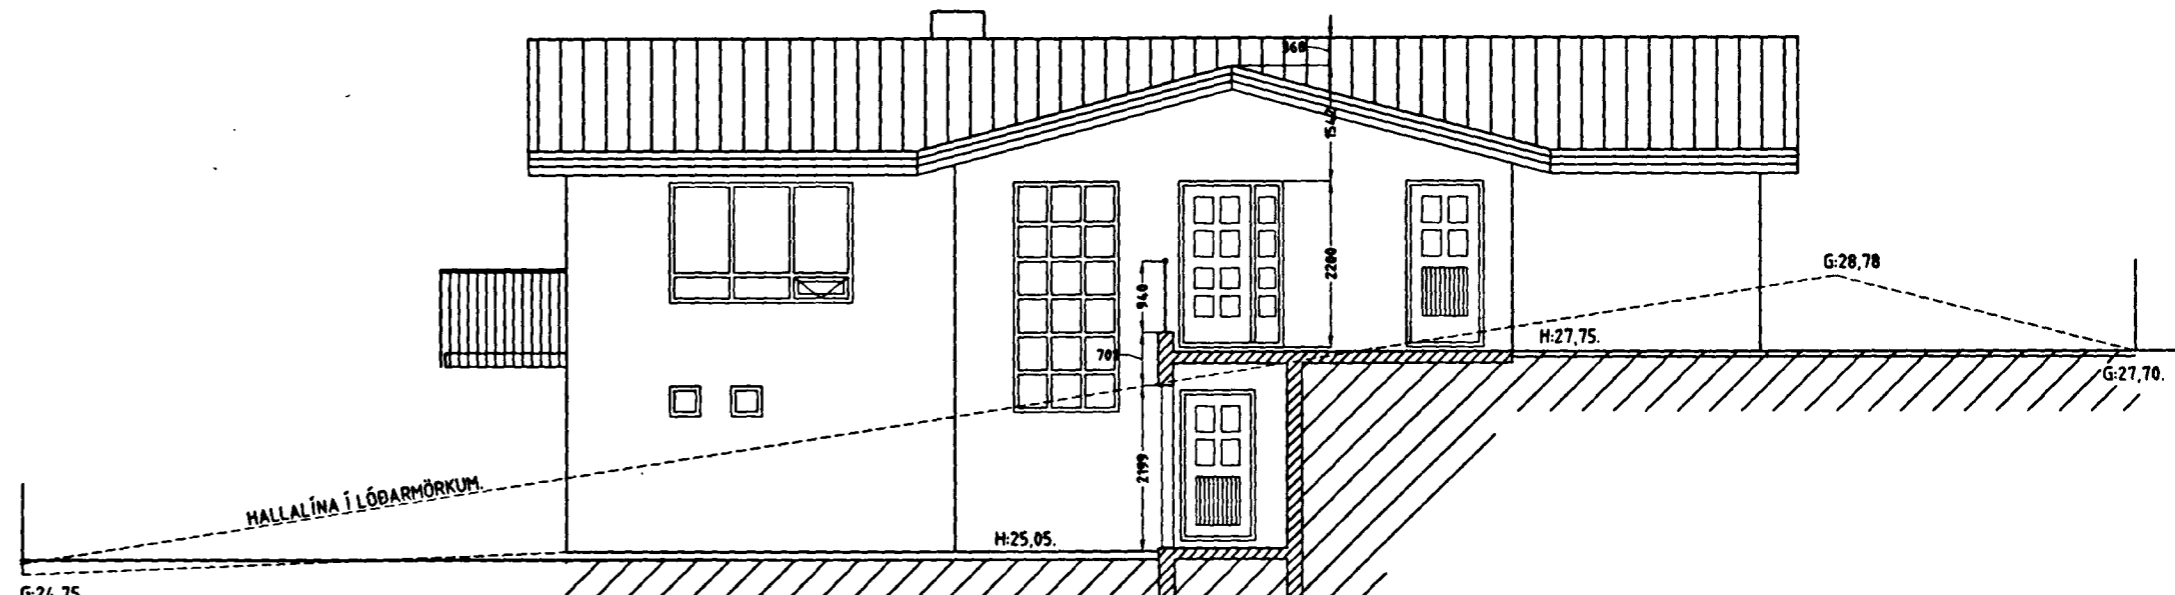

VESTURHLÍÐ