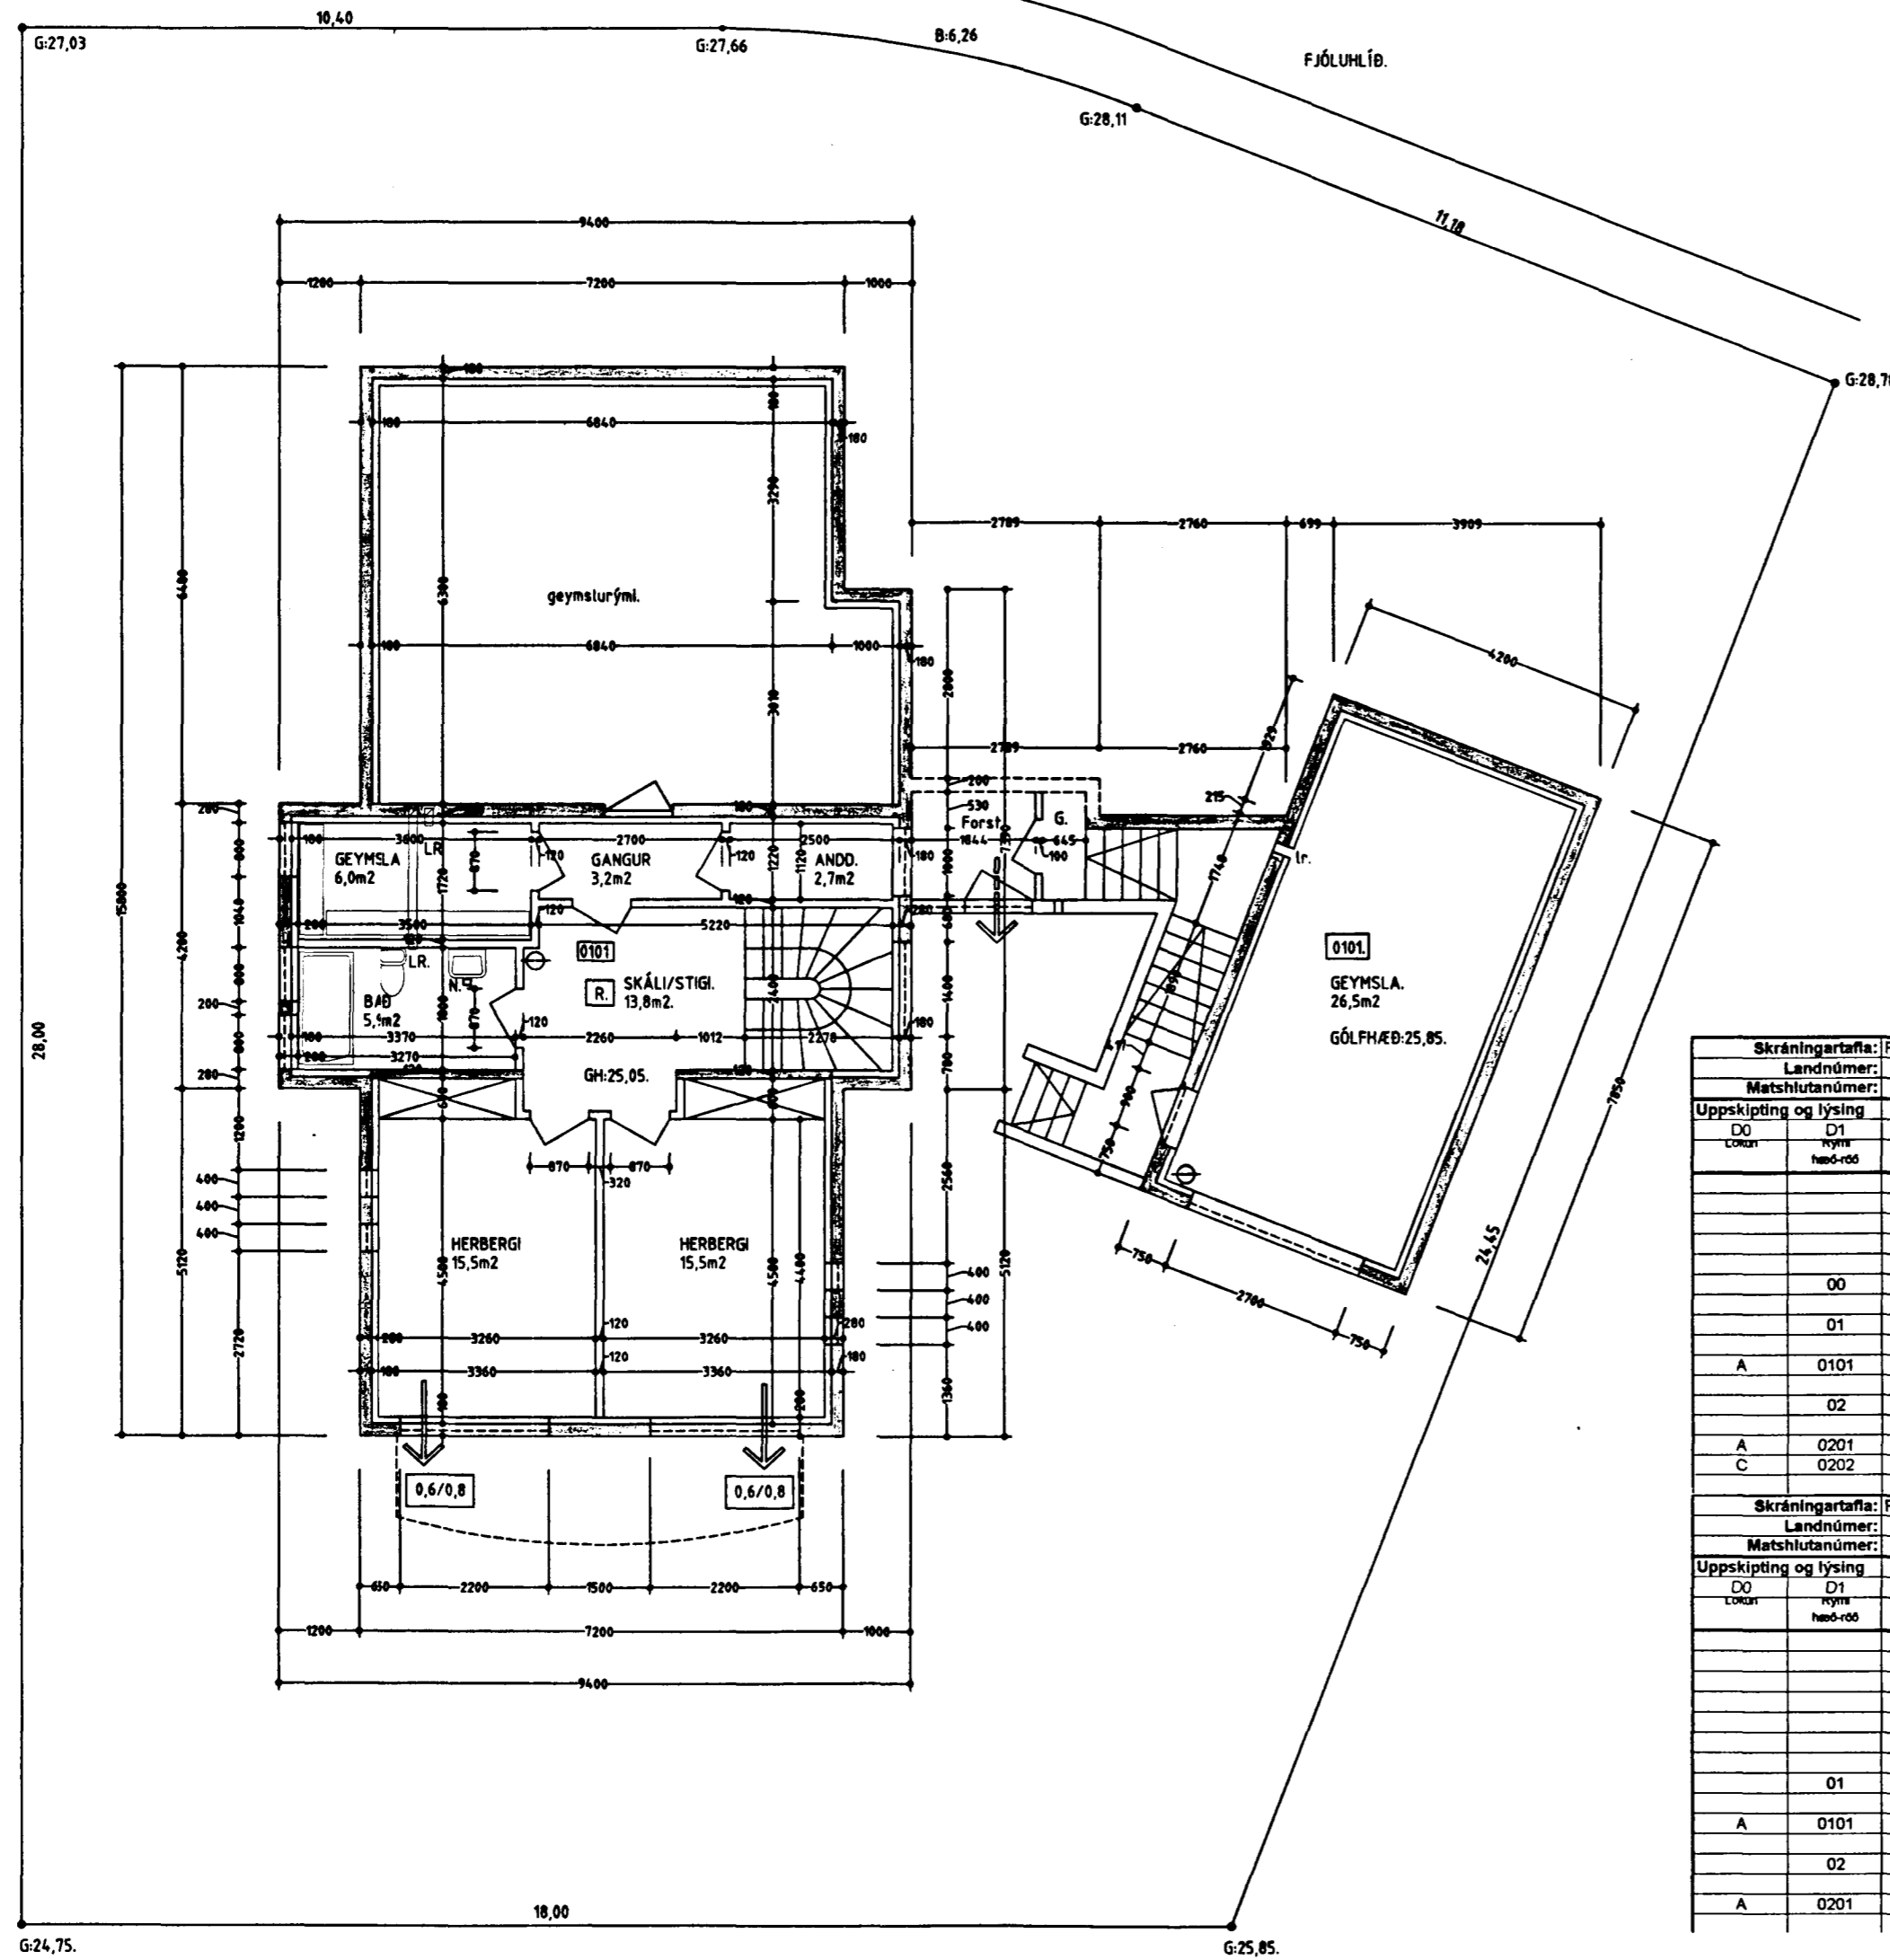

Úr Gildi

Skráningartífa: Fjólúhlíð 18. Hafnarfirði										Skrásetjari: Sigurður Kristjánsson						
Landnúmer: 120462										Kennitala: 201137-3149						
Matshlutanúmer: 01										Dags.: 1.5.1998						
D0	D1	D2	D3	D4	D5	D5M	D6	D7	D8	D9	D10a	D10b	D11	D12	D16	D17
Loft	hæð-röð	hæð-röð	hæð-röð	hæð-röð	Stærðir	Stærðir	Stærðir	Stærðir	Stærðir	Stærðir	Stærðir	Stærðir	Stærðir	Stærðir	Stærðir	Stærðir
					m²	m²	m²	m²	m²	m²	m²	m²	m²	m²	m²	m²
					Matshluti	258,8	0,0	11,0	0,0	258,8	0,0		808,7	206,3	258,8	633,0
					Both								25,2			
					00	Kjallari										
					01	1. hæð	132,2	0,0	5,5	0,0	132,2	0,0	356,9	106,0	132,2	286,2
A	0101	Íbúð	N	0201	132,2		5,5		132,2		2,70	2,70	356,9	106,0	132,2	286,2
					02	2. hæð	126,6	0,0	5,5	0,0	126,6	0,0	426,6	100,3	126,6	346,8
A	0201	Íbúð	N	0201	126,6		5,5		126,6		2,36	4,10	426,6	100,3	126,6	338,0
C	0202	Svalir	S	0201	8,8				8,8		8,8	1,00	1,00	8,8	8,8	8,8

Skráningartífa: Fjólúhlíð 18-bílgeymsla Hafnarfirði										Skrásetjari: Sigurður Kristjánsson						
Landnúmer: 120462										Kennitala: 201137-3149						
Matshlutanúmer: 02										Dags.: 1.5.1998						
D0	D1	D2	D3	D4	D5	D5M	D6	D7	D8	D9	D10a	D10b	D11	D12	D16	D17
Loft	hæð-röð	hæð-röð	hæð-röð	hæð-röð	Stærðir	Stærðir	Stærðir	Stærðir	Stærðir	Stærðir	Stærðir	Stærðir	Stærðir	Stærðir	Stærðir	Stærðir
					m²	m²	m²	m²	m²	m²	m²	m²	m²	m²	m²	m²
					Matshluti	66,0	0,0	0,0	0,0	66,0	0,0		180,9	52,2	66,0	137,8
					Both								6,6			
					01	1. hæð	33,0	0,0	0,0	0,0	33,0	0,0	79,2	26,1	33,0	62,6
A	0101	Geymsla	N	0201	33,0				33,0		2,40	2,40	79,2	26,1	33,0	62,6
					02	2. hæð	33,0	0,0	0,0	0,0	33,0	0,0	95,1	26,1	33,0	75,2
A	0201	Bílgeymsla	B	0201	33,0				33,0		2,50	3,26	95,1	26,1	33,0	75,2