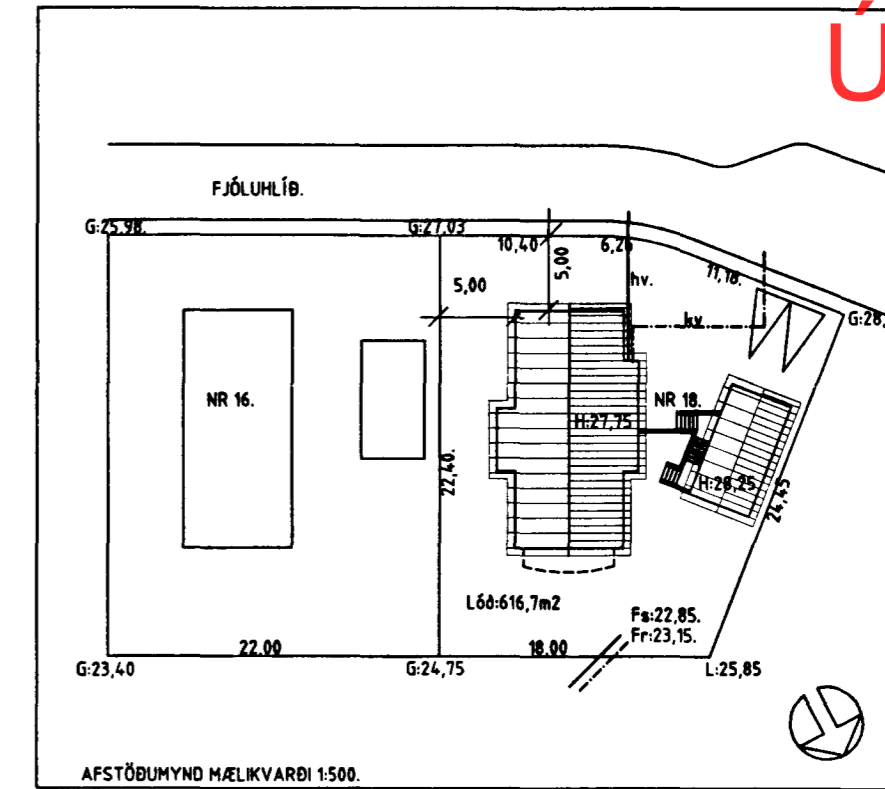

Úr Gildi

Skráningartífa: Fjólúhlíð 18. Hafnarfirði										Skrásetjari: Sigurður Kristjánsson						
Landnúmer: 120462										Kennitala: 201137-3149						
Matshlutanúmer: 01										Dags.: 1.5.1998						
D0	D1	D2	D3	D4	D5	D5M	D6	D7	D8	D9	D10a	D10b	D11	D12	D16	D17
Loft	hæð-röð	hæð-röð	hæð-röð	hæð-röð	Stærðir	Stærðir	Stærðir	Stærðir	Stærðir	Stærðir	Stærðir	Stærðir	Stærðir	Stærðir	Stærðir	Stærðir
					m²	m²	m²	m²	m²	m²	m²	m²	m²	m²	m²	m²
					Matshluti	258,8	0,0	11,0	0,0	258,8	0,0		808,7	206,3	258,8	633,0
					Both								25,2			
					00	Kjallari										
					01	1. hæð	132,2	0,0	5,5	0,0	132,2	0,0	356,9	106,0	132,2	286,2
A	0101	Íbúð	N	0201	132,2		5,5		132,2		2,70	2,70	356,9	106,0	132,2	286,2
					02	2. hæð	126,6	0,0	5,5	0,0	126,6	0,0	426,6	100,3	126,6	346,8
A	0201	Íbúð	N	0201	126,6		5,5		126,6		2,36	4,10	426,6	100,3	126,6	338,0
C	0202	Svalir	S	0201	8,8				8,8		8,8	1,00	1,00	8,8	8,8	8,8

Skráningartífa: Fjólúhlíð 18-bílgeymsla Hafnarfirði										Skrásetjari: Sigurður Kristjánsson						
Landnúmer: 120462										Kennitala: 201137-3149						
Matshlutanúmer: 02										Dags.: 1.5.1998						
D0	D1	D2	D3	D4	D5	D5M	D6	D7	D8	D9	D10a	D10b	D11	D12	D16	D17
Loft	hæð-röð	hæð-röð	hæð-röð	hæð-röð	Stærðir	Stærðir	Stærðir	Stærðir	Stærðir	Stærðir	Stærðir	Stærðir	Stærðir	Stærðir	Stærðir	Stærðir
					m²	m²	m²	m²	m²	m²	m²	m²	m²	m²	m²	m²
					Matshluti	66,0	0,0	0,0	0,0	66,0	0,0		180,9	52,2	66,0	137,8
					Both								6,6			
					01	1. hæð	33,0	0,0	0,0	0,0	33,0	0,0	79,2	26,1	33,0	62,6
A	0101	Geymsla	N	0201	33,0				33,0		2,40	2,40	79,2	26,1	33,0	62,6
					02	2. hæð	33,0	0,0	0,0	0,0	33,0	0,0	95,1	26,1	33,0	75,2
A	0201	Bílgeymsla	B	0201	33,0				33,0		2,50	3,26	95,1	26,1	33,0	75,2