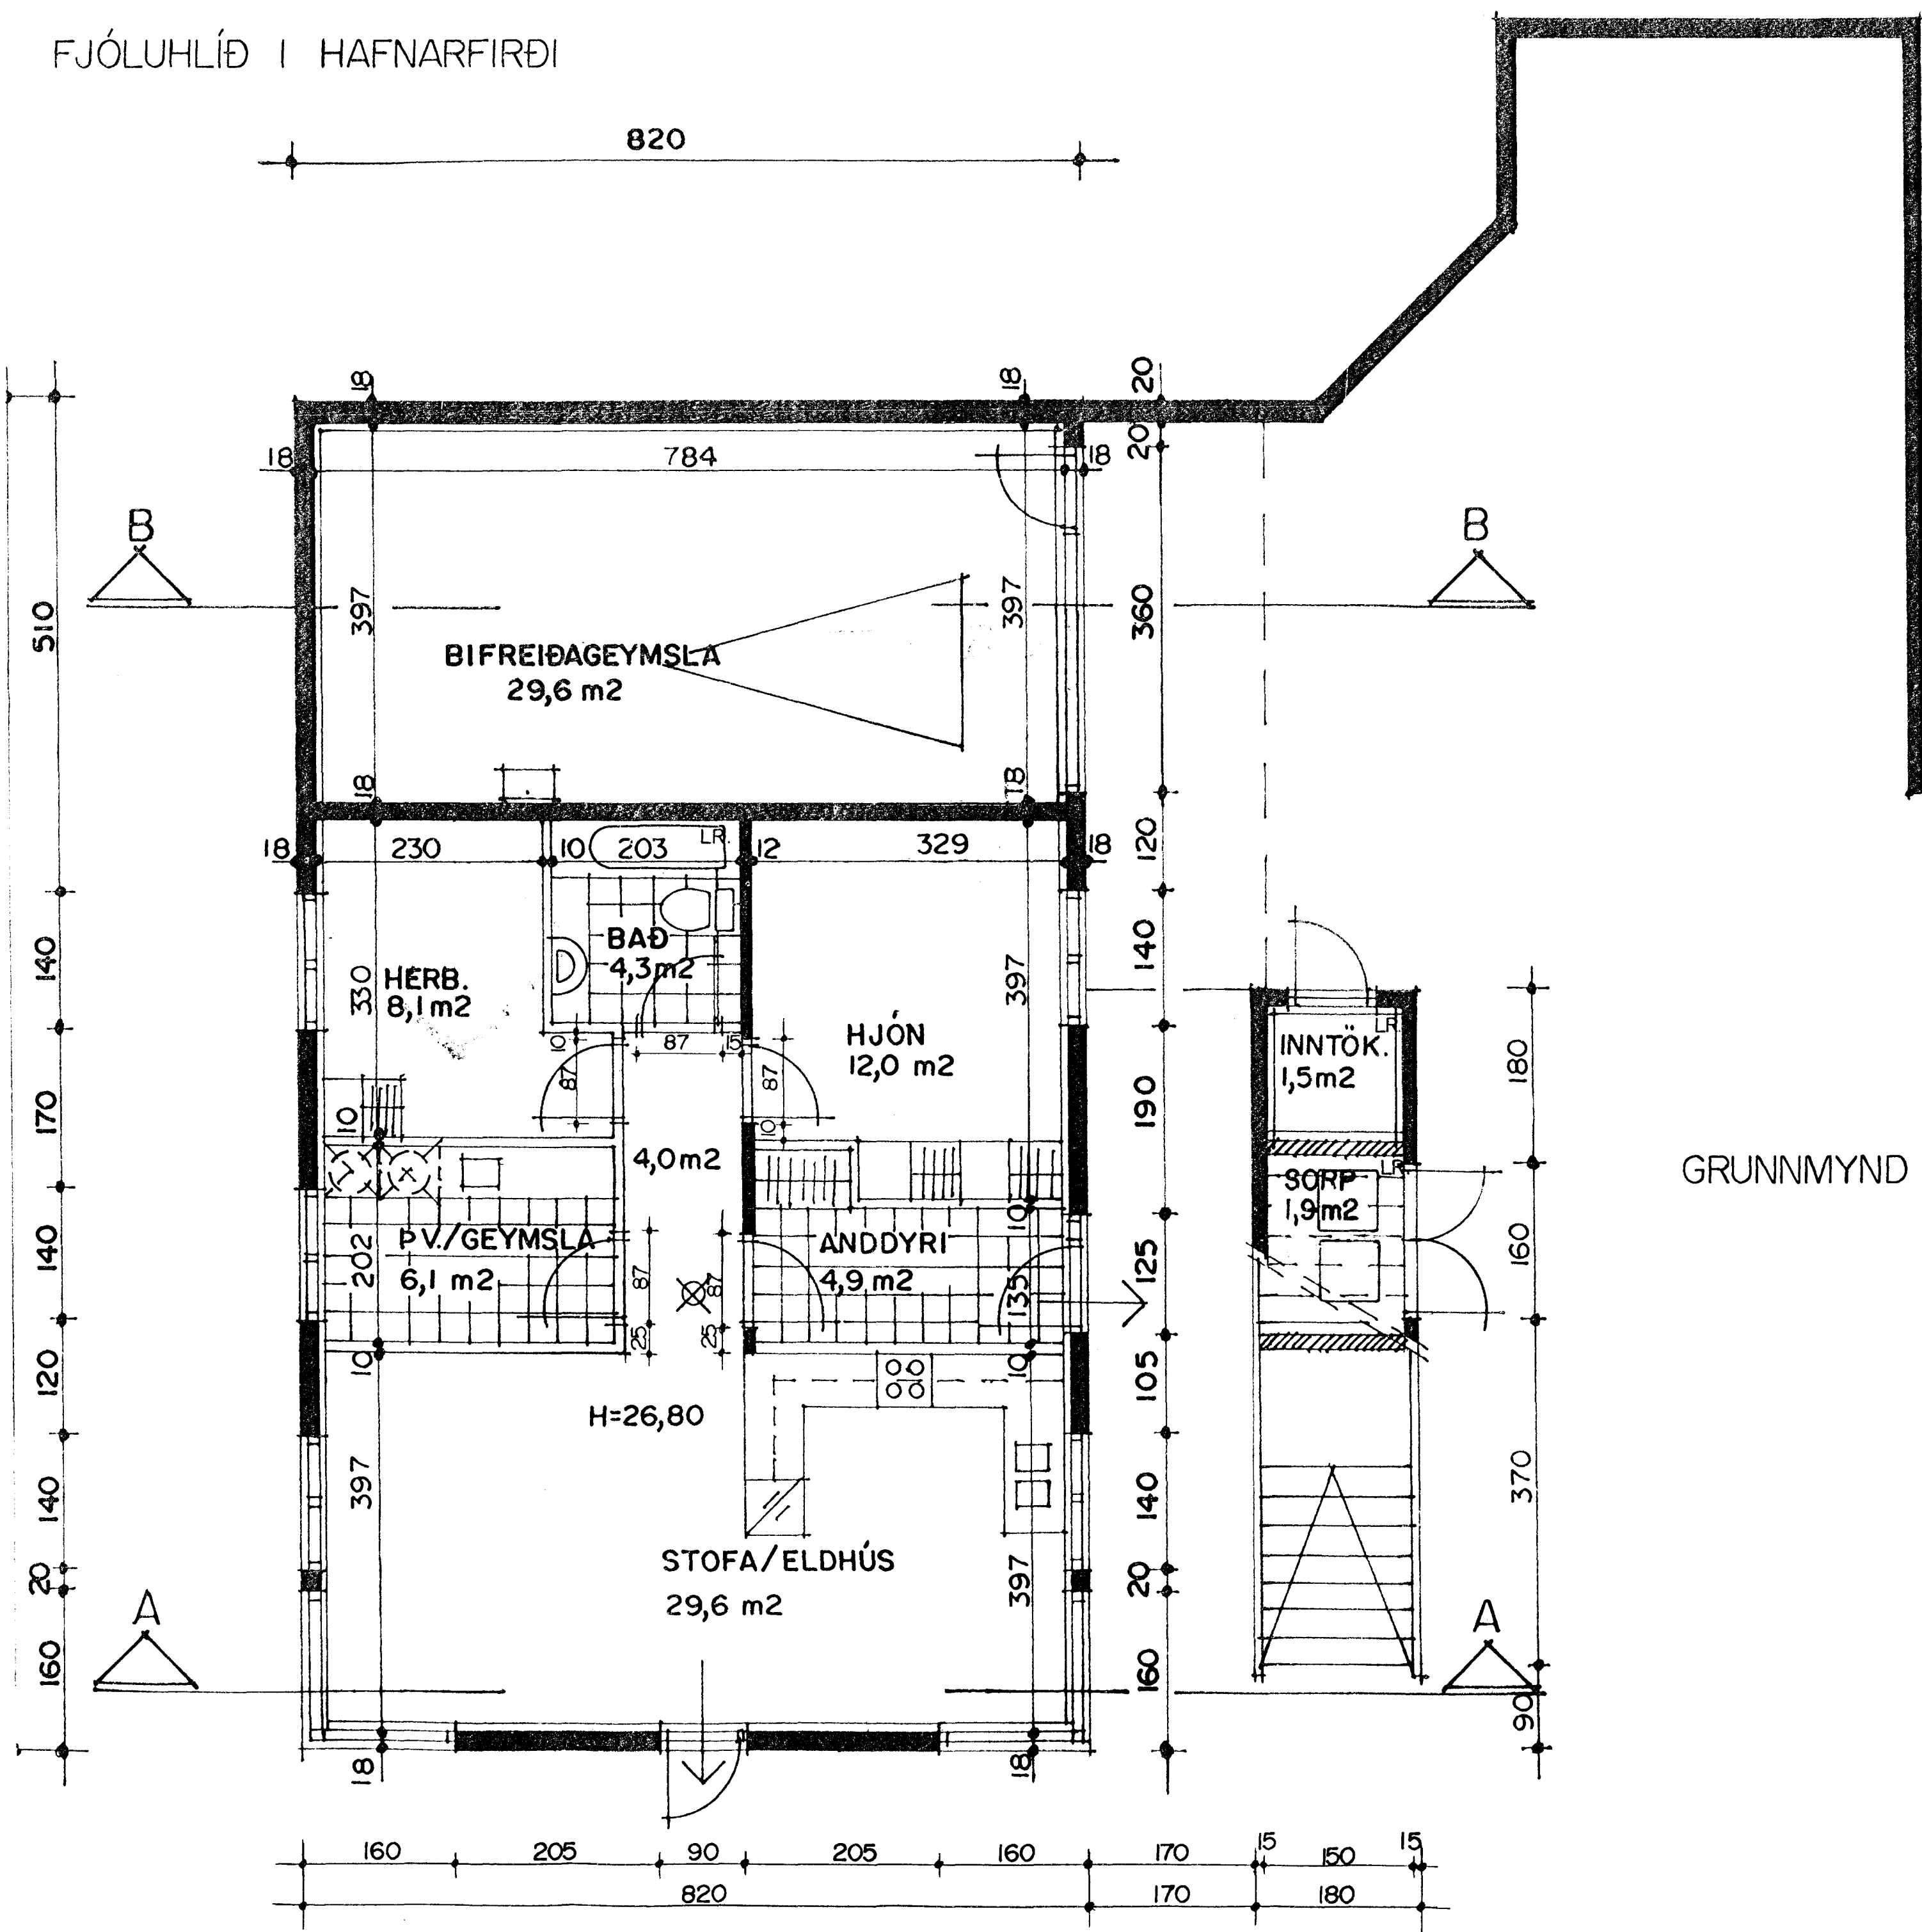

FJÓLUHLÍÐ I HAFNARFIRÐI

GRUNNMYND I HÆÐ MKV. 1:50.

FJÓLUHLÍÐ I HAFNARFIRÐI	
Sigurður Þorvarðarson byggingafræðingur bfl. Teiknistofan Strandgötu 11 220 Hafnarfirði. (Kt. 141250-4189) Sími 5651510. fax. 5651299. Netfang: teiknistofan@islandia.is	
Skýringar:	Séruppdráttur
Teikning:	Grunnmynd 1 hæð.
Mælikvarði:	1:50.
Undirskrift:	<i>25/6 99/107 p</i>
Blað nr:	1 / 5 Dagssetning. 14.06.1999.
Breytt:	