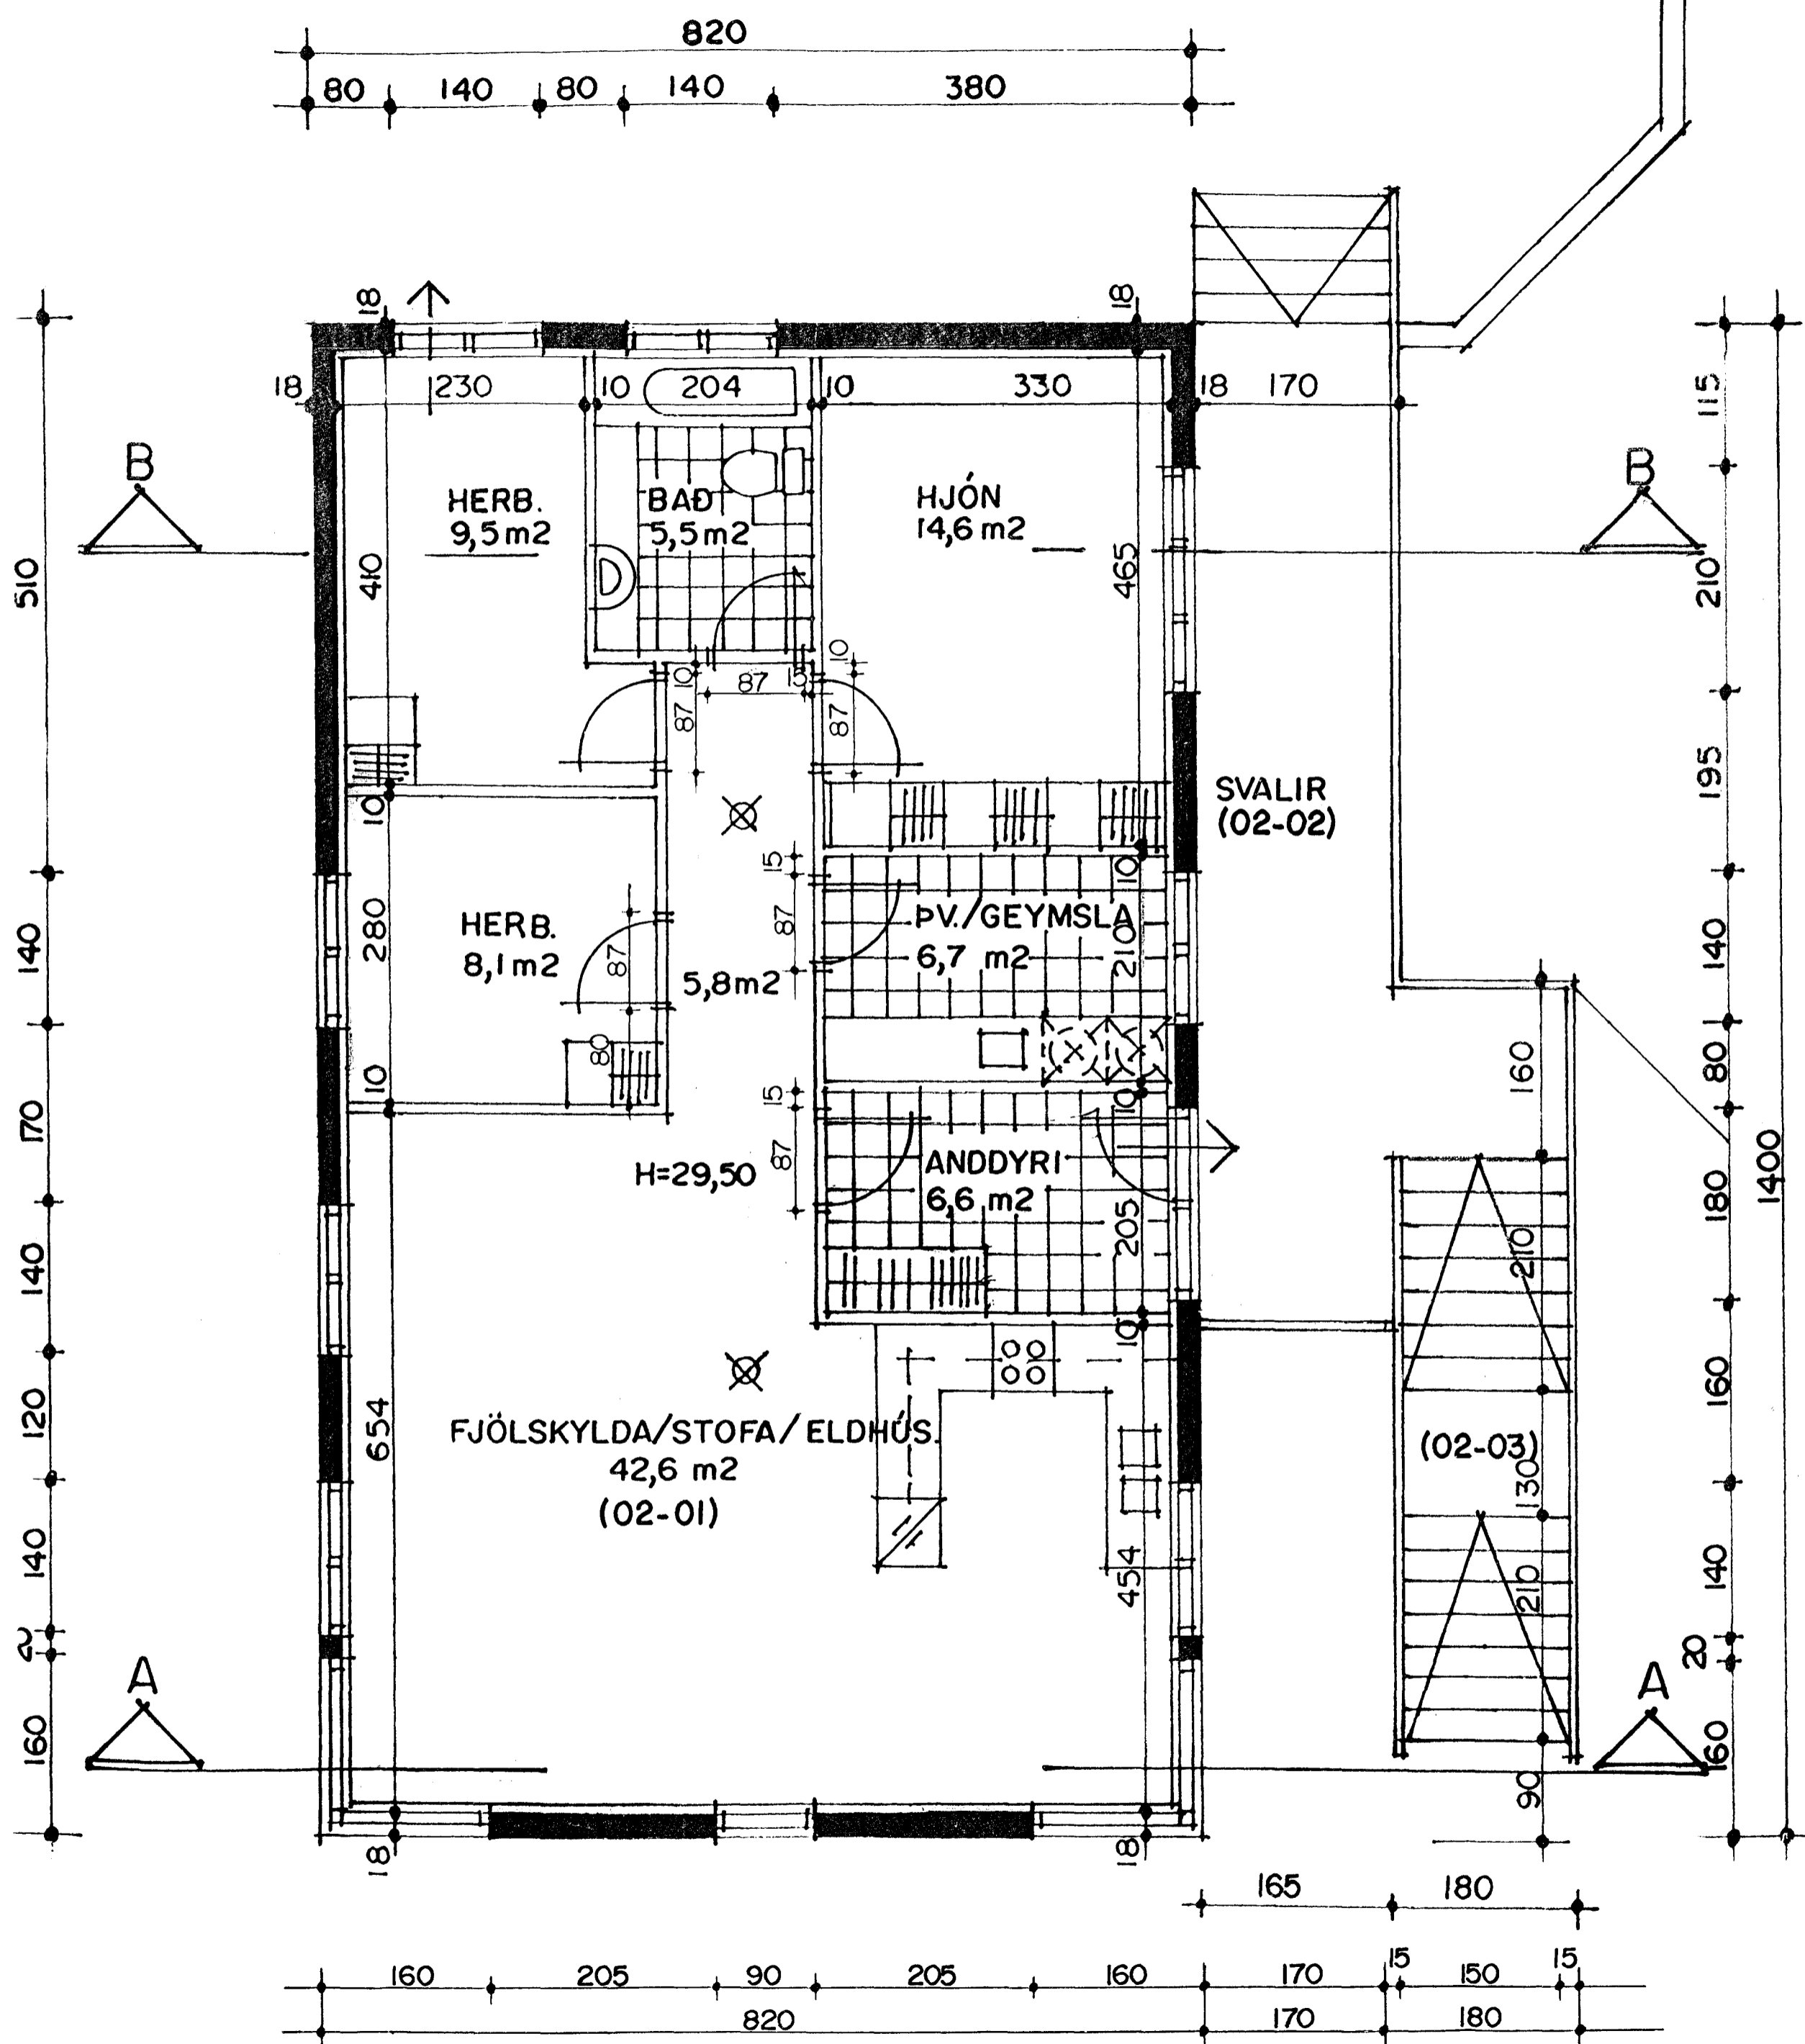

FJÓLUHLÍÐ I HAFNARFIRÐI

GRUNNMYND 2 HÆÐ MKV. 1:50.

FJÓLUHLÍÐ I HAFNARFIRÐI	
Sigurður Þorvarðarson byggingafræðingur bff. Teiknistofan Strandgötu 11 220 Hafnarfirði. (Kt. 141250-4189) Sími 5651510. fax. 5651299. Netfang: teiknistofan@islandia.is	
Skýringar:	Séruppdráttur
Teikning:	Grunnmynd 2 hæð.
Mælikvarði:	1:50.
Undirskrift:	<i>25/6 99. ÞVP</i>
Blað nr:	2 / 5
Breytt:	Dagsetning. 14.06.1999.