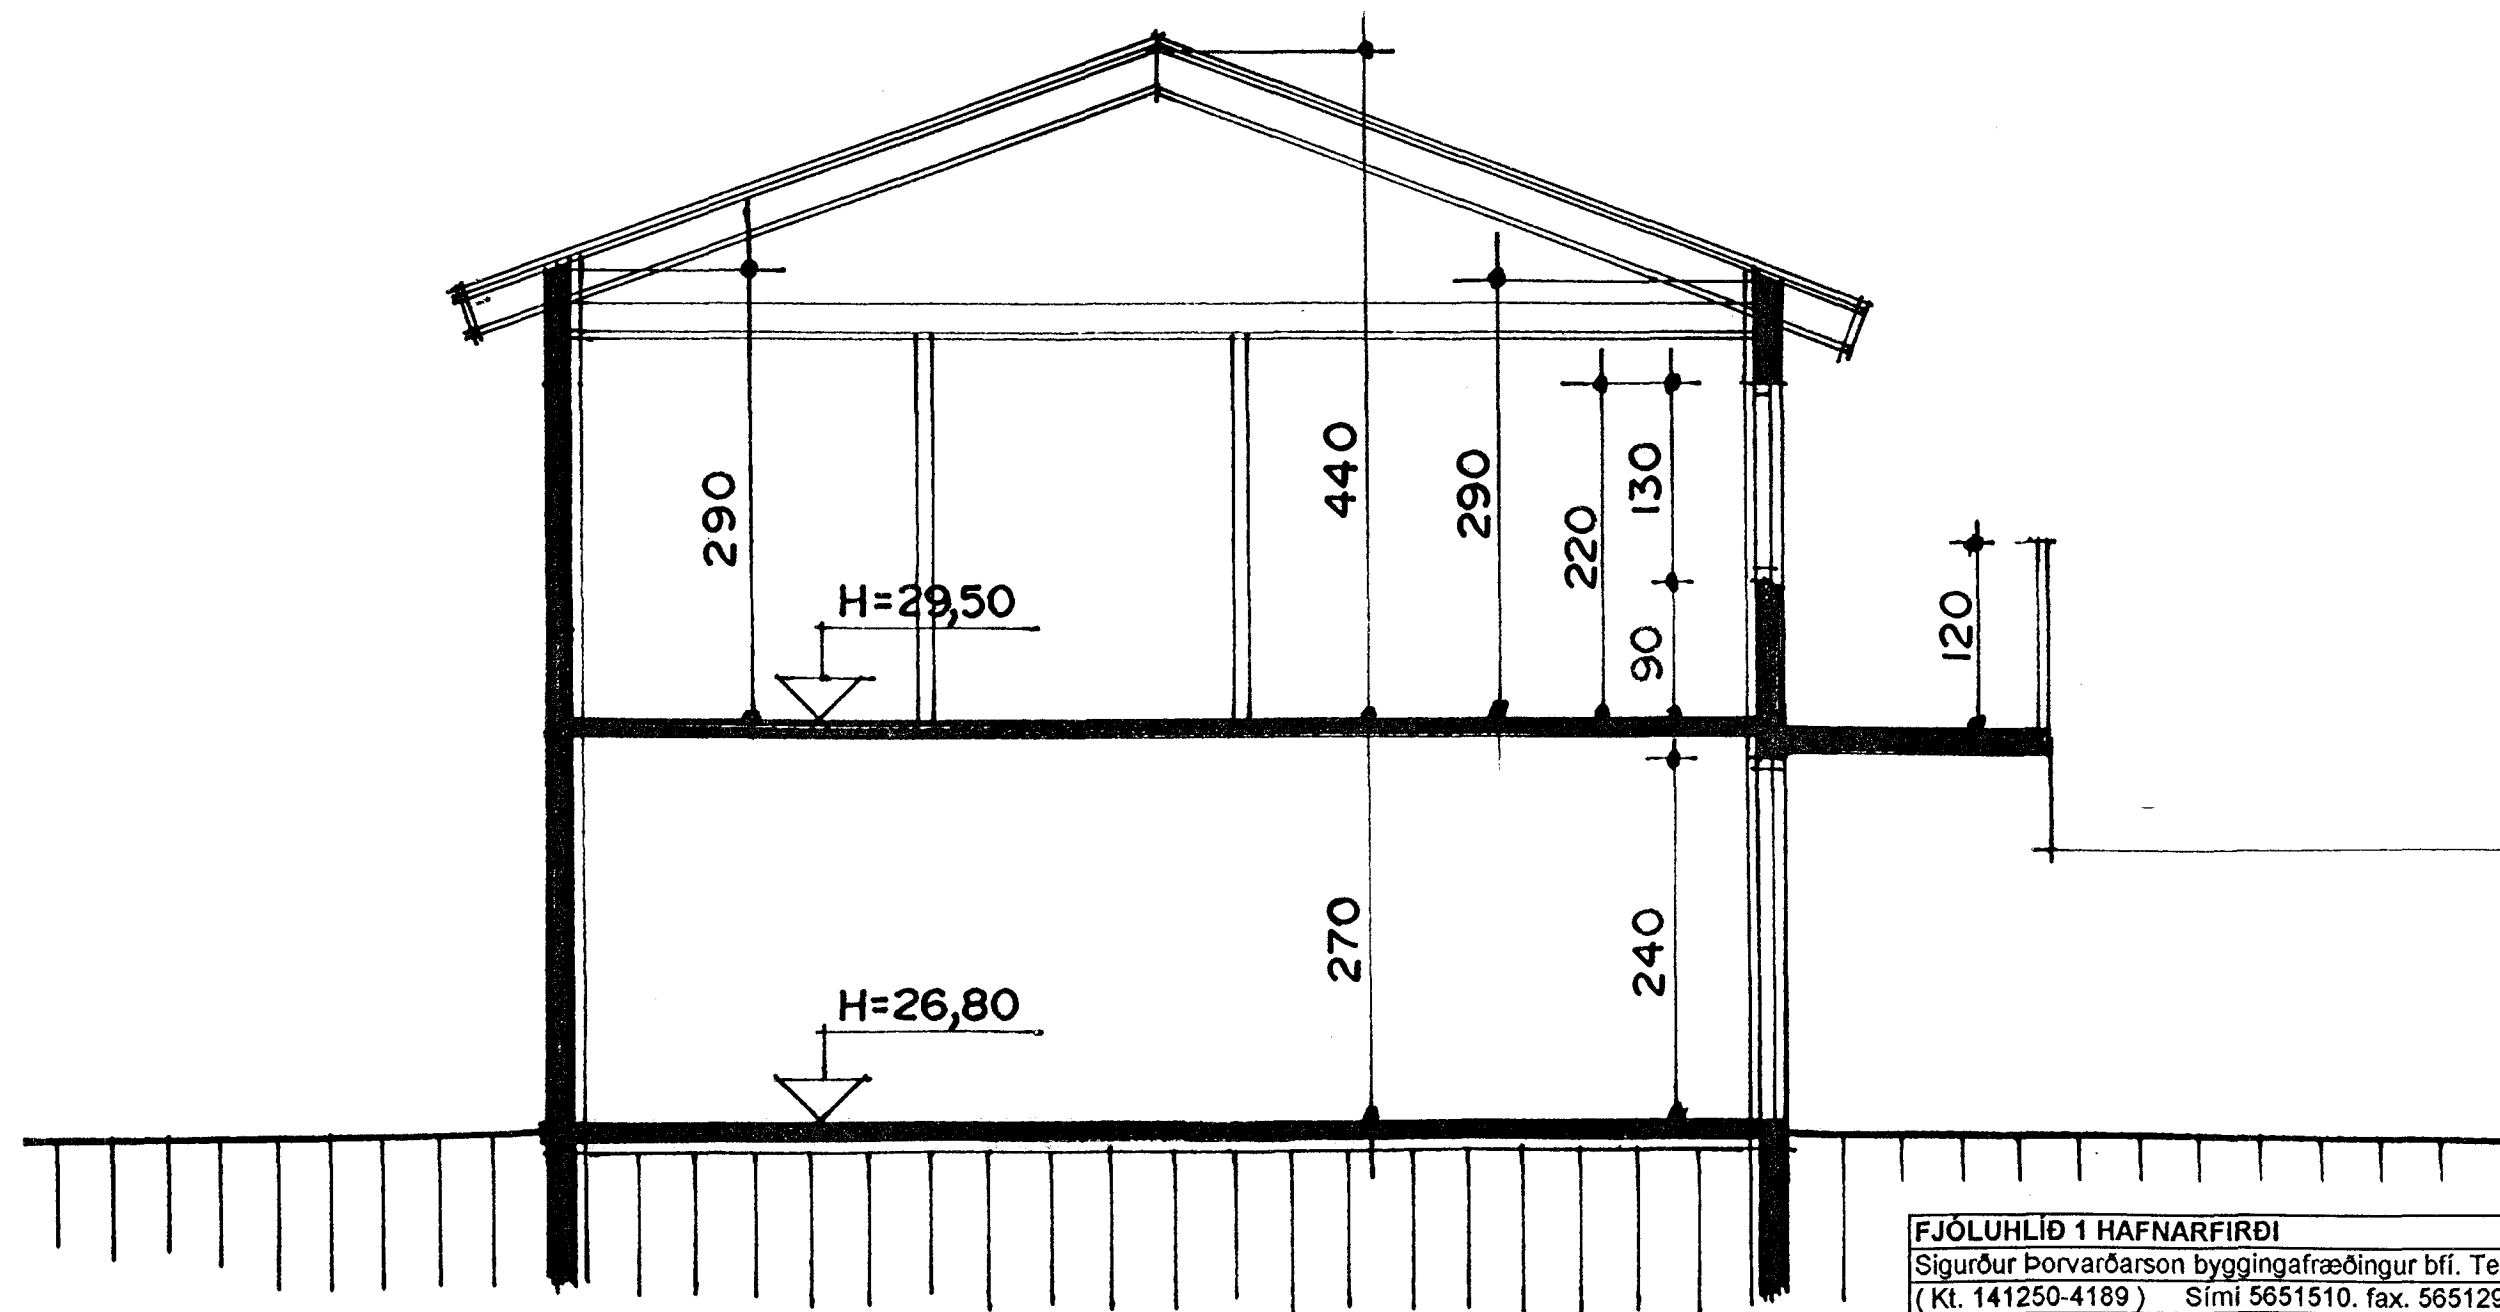

SNEIÐING A-A MKV. 1:50.

SNEIÐING B-B MKV. 1:50.

FJÓLUHLÍÐ I HAFNARFIRÐI	
Sigurður Þorvarðarson byggingafræðingur bfl. Teiknistofan Strandgötu 11 220 Hafnarfirði. (Kt. 141250-4189) Sími 5651510. fax. 5651299. Netfang: teiknistofan@islandia.is	
Skýringar:	Séruppdráttur
Teikning:	Sniðmyndir.
Mælikvarði:	1:50.
Undirskrift:	<i>25/6 24/10/96</i>
Blað nr.:	3 / 5 Dagssetning. 14.06.1999.
Breytt:	