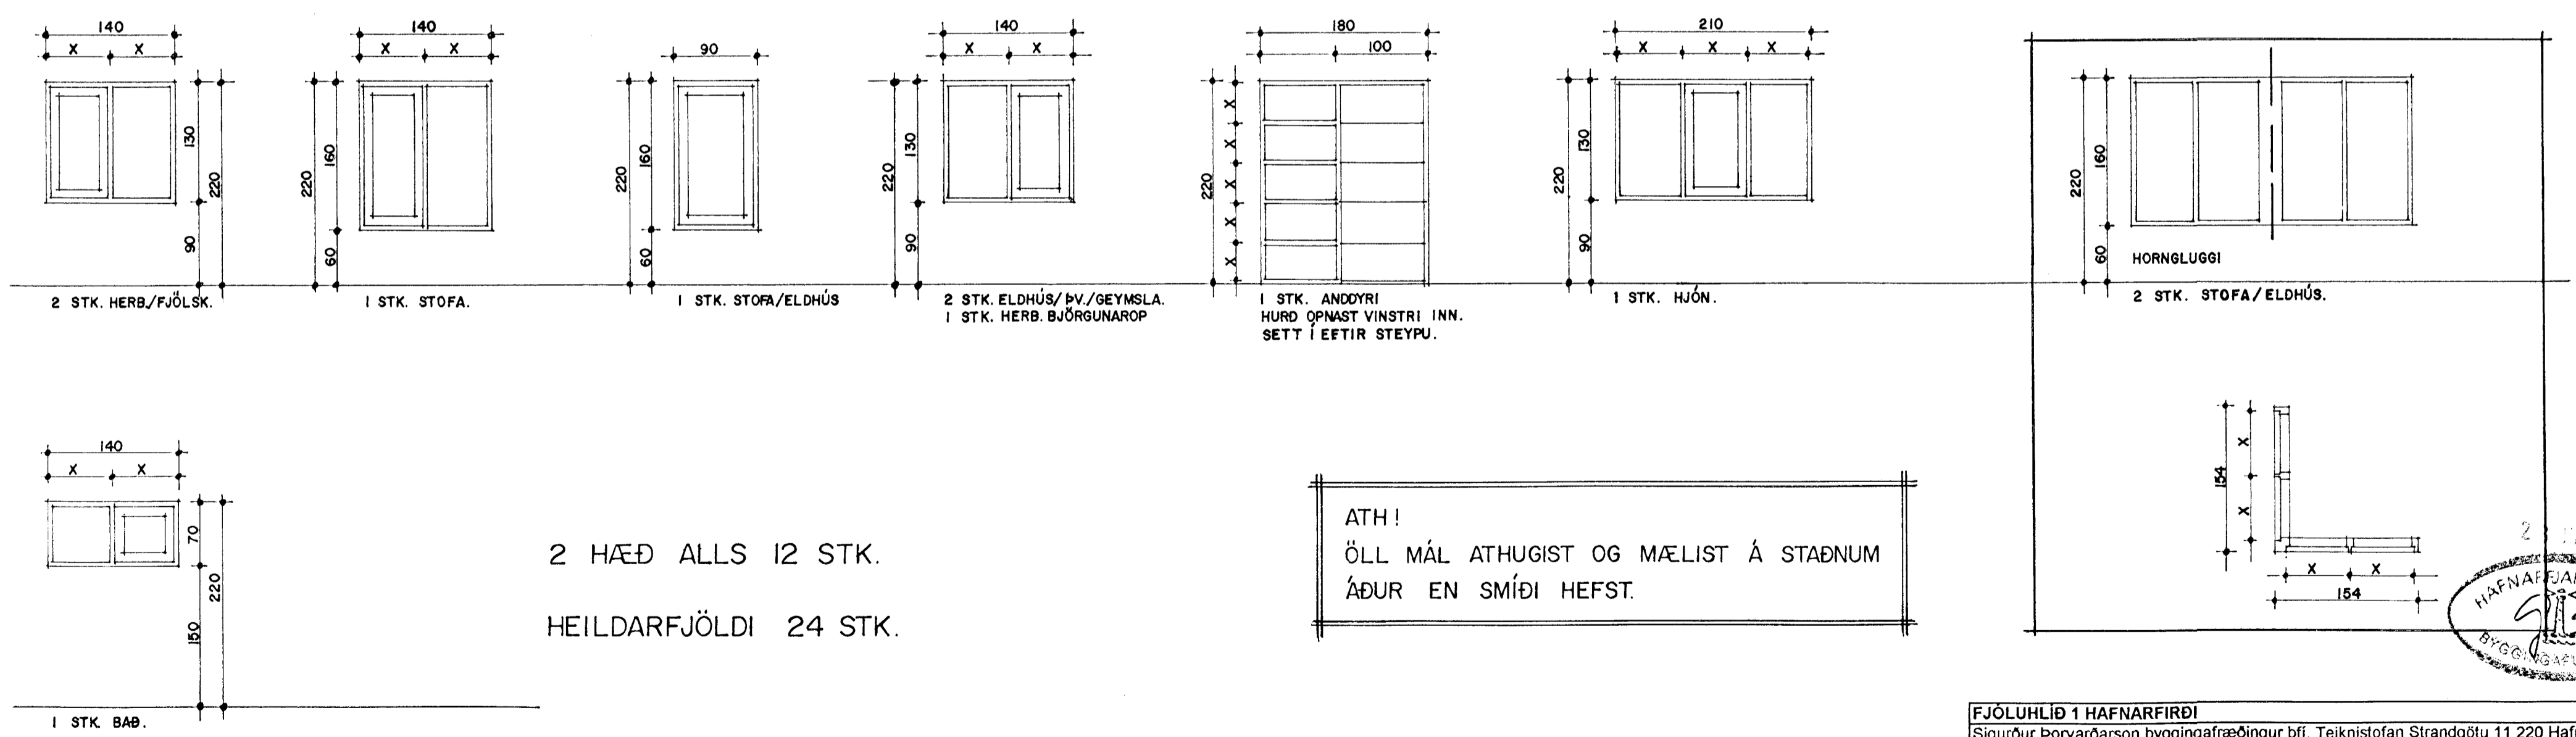

JÓLUHLÍÐ I HAFNARFIRÐI.

I HÆÐ ALLS 12 STK.

2 HÆÐ ALLS 12 STK.
HEILDARFJÖLDI 24 STK.

ATH!
ÖLL MÁL ATHUGIST OG MÆLIST Á STAÐNUM
ÁÐUR EN SMÍÐI HEFST.

GLUGGAR OG HURÐIR MKV. 1:50.

TEIKNAD Í JÚLÍ 1998 SIGURÐUR ÞORVARÐARSON BYGGINGAFRÆÐINGUR BFÍ. STRANDGÖTU 11 HAFNARFIRÐI SÍMI 565 15 10