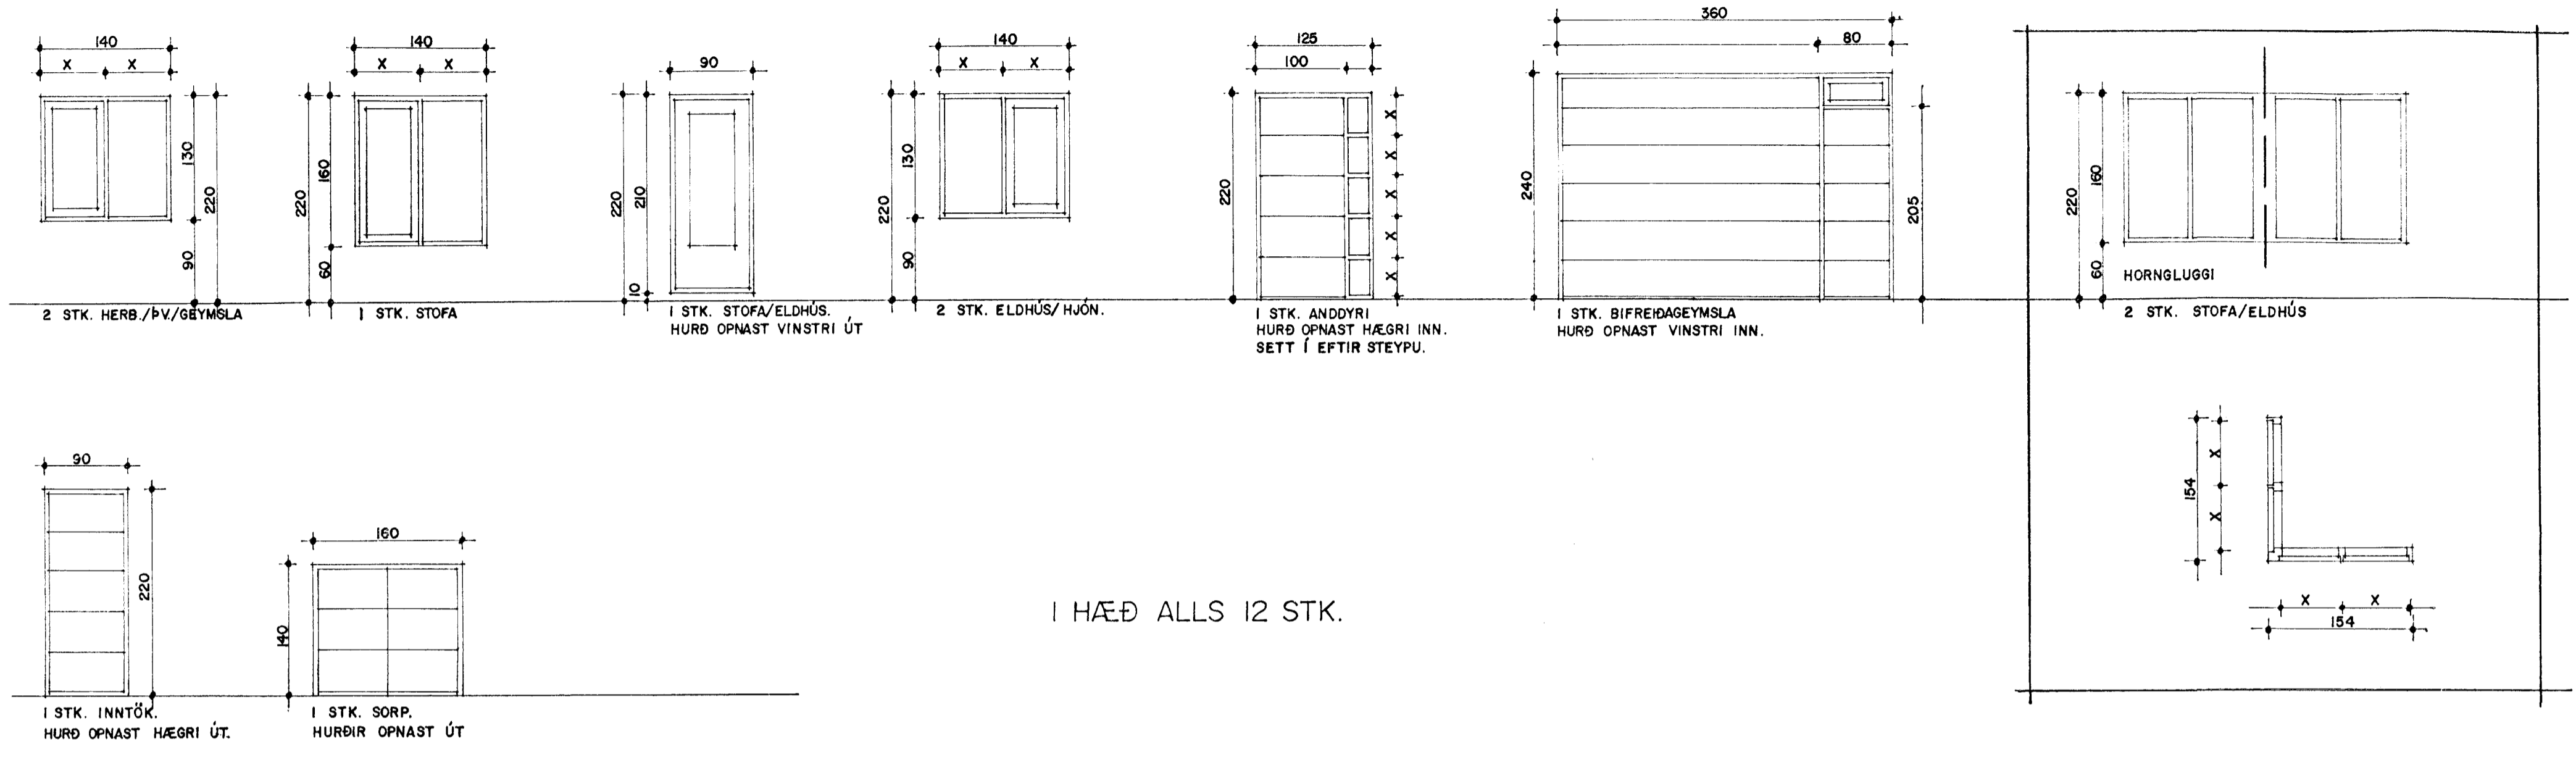

JÓLUHLÍÐ I HAFNARFIRÐI.

I HÆÐ ALLS 12 STK.

2 HÆÐ ALLS 12 STK.
HEILDARFJÖLDI 24 STK.

ATH!
ÖLL MÁL ATHUGIST OG MÆLIST Á STAÐNUM
ÁÐUR EN SMÍÐI HEFST.

GLUGGAR OG HURÐIR MKV. 1:50.

TEIKNAD Í JÚLÍ 1998 SIGURÐUR ÞORVARÐARSON BYGGINGAFRÆÐINGUR BFÍ. STRANDGÖTU 11 HAFNARFIRÐI SÍMI 565 15 10