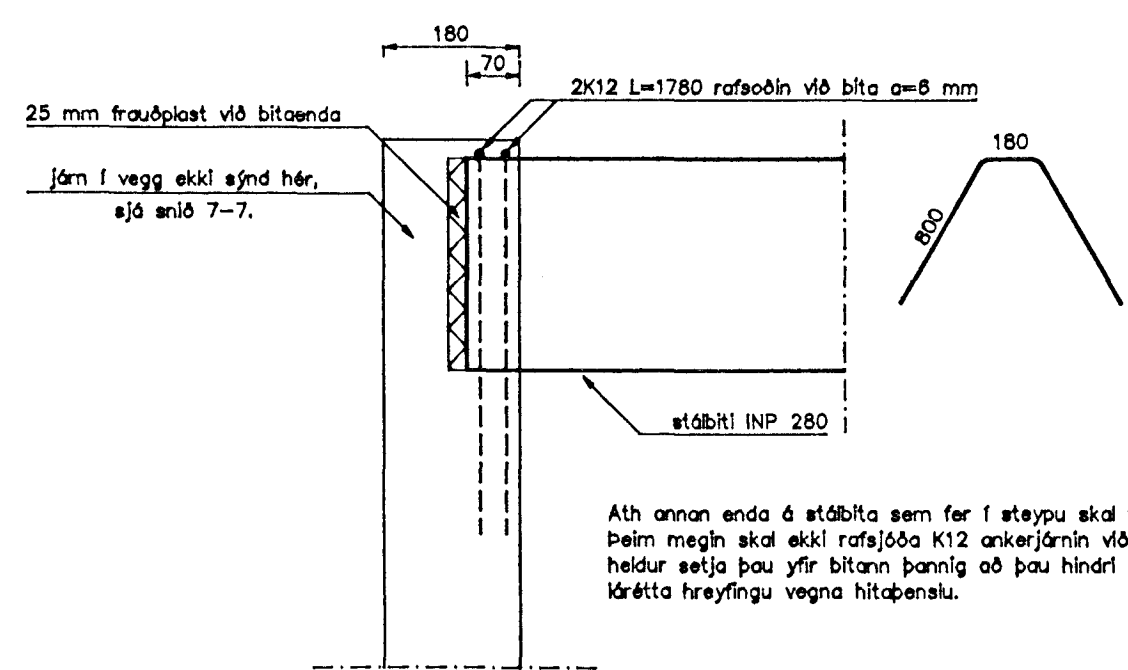

Snið 11-11
Mkv. 1:10