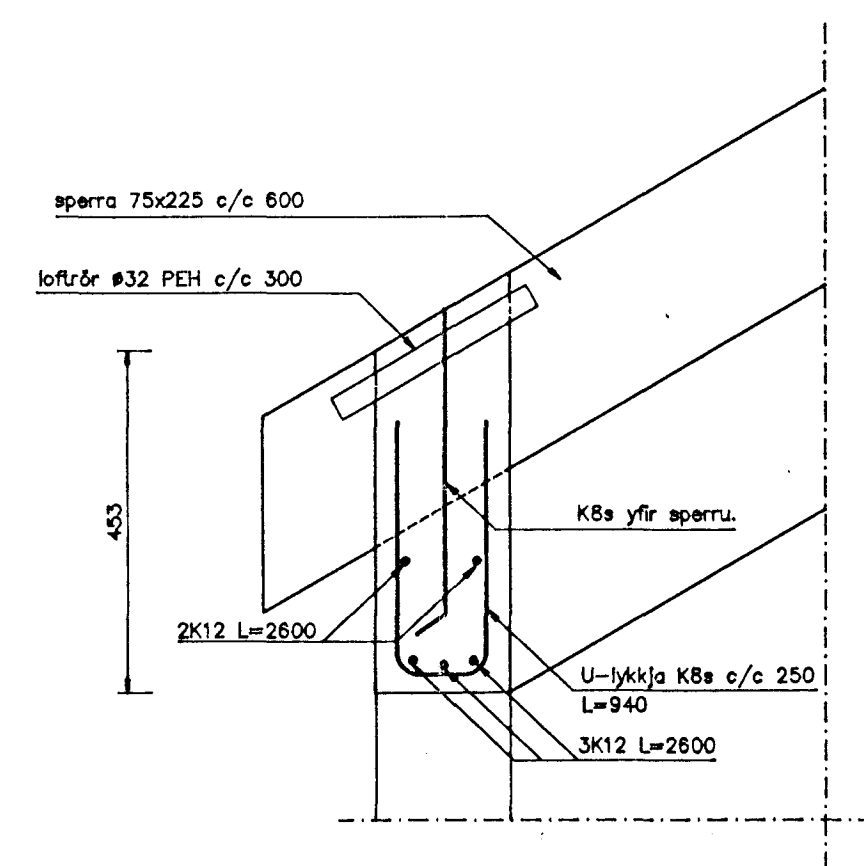

Snið 5-5
Mkv. 1:20

Snið 6-6
Mkv. 1:20

Snið 7-7
Mkv. 1:10

Snið 9-9
Mkv. 1:10

Snið 10-10
Mkv. 1:10

Snið 10'-10'
Mkv. 1:10

Snið 11-11
Mkv. 1:10

Snið 12-12
Mkv. 1:10

Tilvísanir:
Sjá grunnmynd þakviða á teikningu 602
Sjá einnig snið í burðarvirki á teikningu 604

TEIKNISTOFAN TORGID
RÁÐGJÖF - HÖNNUN - EFTIRLIT
ARNÓLI 36, 108 REYKJAVÍK, SÍMI 91-888866, FAX 91-888878
Þorsteinn Friðbjörnsson, Hönnuðir, Guðmundsson, Byggingafræðingur, Innviðarséðir.

VERK:	Fjólulífið 2 Hafnarfirði
TEKNING:	Þakviðir enlömyndir
TEKNI. NR.:	603
DAGS:	18.10.93.
BREYTT:	B
KVARÐI:	1:10/20
VERK NR.:	93-604
HANNAÐ:	BF

A: 08.11.93. Límfretita í mæni breytt í stábíta
B: 09.11.93. Sniðum breytt.