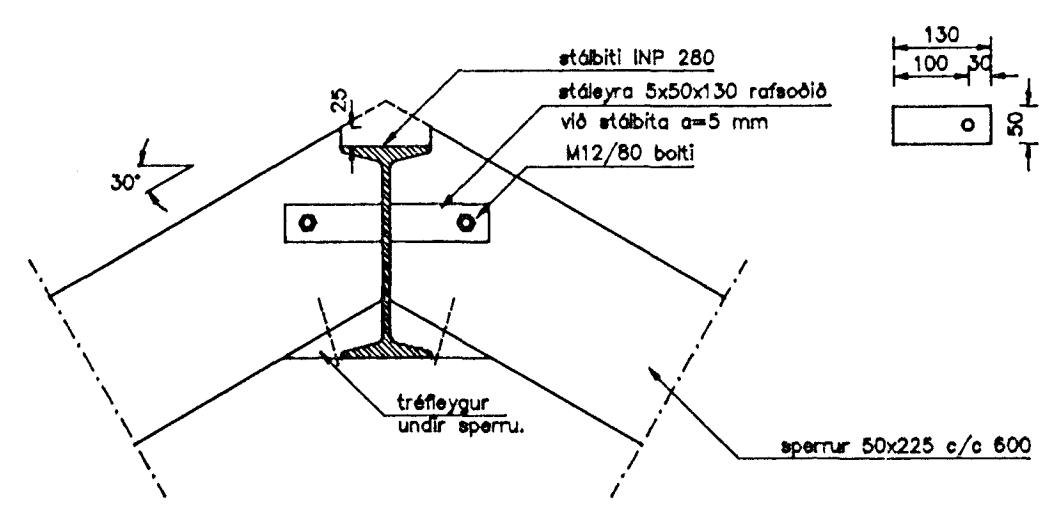

Snið 9-9
Mkv. 1:10