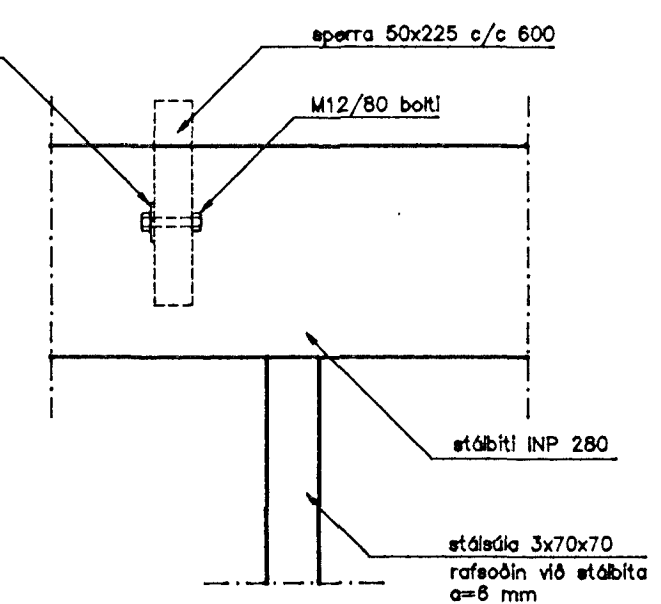

Snið 10'-10'
Mkv. 1:10