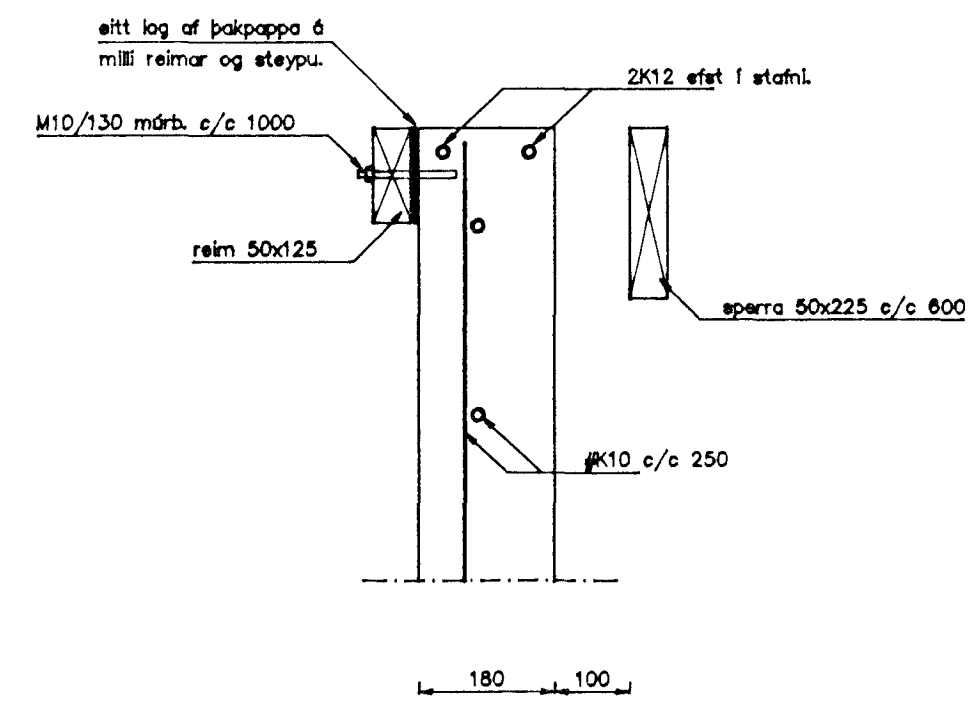

Snið 7-7
Mkv. 1:10