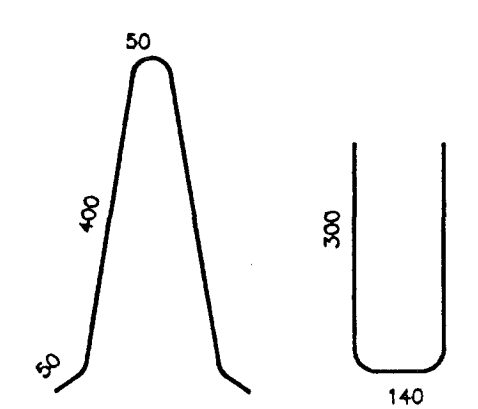

Snið 5-5
Mkv. 1:20

Snið 6-6
Mkv. 1:20

Snið 7-7
Mkv. 1:10

Snið 9-9
Mkv. 1:10

Snið 10-10
Mkv. 1:10

Snið 10'-10'
Mkv. 1:10

Snið 11-11
Mkv. 1:10

Snið 12-12
Mkv. 1:10

VERK:	Fjólulífið 2 Hafnarfirði
TEKNING:	Þakviðir enlömyndir
TEKNI. NR.:	603
DAGS:	18.10.93.
BREYTT:	B
KVARÐI:	1:10/20
VERK NR.:	93-604
HANNAÐ:	BF

A: 08.11.93. Límfretita í mæni breytt í stábíta
B: 09.11.93. Sniðum breytt.