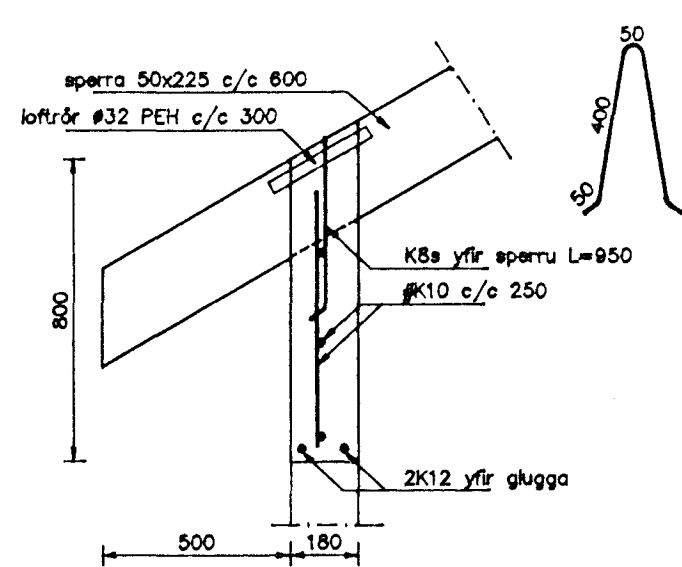

Snið 5-5
Mkv. 1:20

Snið 6-6
Mkv. 1:20

Snið 7-7
Mkv. 1:10

Snið 9-9
Mkv. 1:10

Snið 10-10
Mkv. 1:10

Snið 10'-10'
Mkv. 1:10

Snið 11-11
Mkv. 1:10

Snið 12-12
Mkv. 1:10

Tilvísanir:
Sjá grunnmynd þakviða á teikningu 602
Sjá einnig snið í burðarvirki á teikningu 604

TEIKNISTOFAN TORGID
RÁÐGJÖF - HÖNNUN - EFTIRLIT
ARNÓLI 36, 108 REYKJAVÍK, SÍMI 91-888866, FAX 91-888878
Þorsteinn Friðbjörnsson, Hönnuðir, Guðmundsson, Byggingafræðingur, Innviðarséðir.

VERK:	Fjólulífið 2 Hafnarfirði
TEKNING:	Þakviðir enlömyndir
TEKNI. NR.:	603
DAGS:	18.10.93.
BREYTT:	B
KVARÐI:	1:10/20
VERK NR.:	93-604
HANNAÐ:	BF

A: 08.11.93. Límfretita í mæni breytt í stábíta
B: 09.11.93. Sniðum breytt.