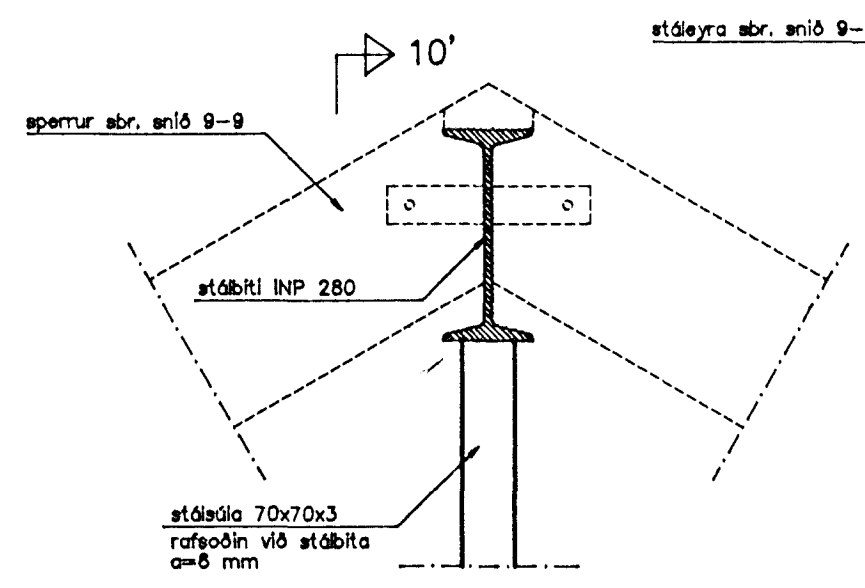

Snið 10-10
Mkv. 1:10